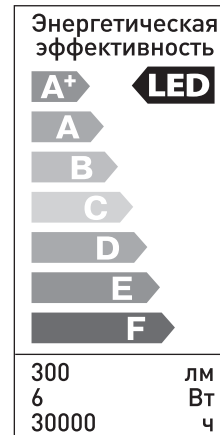

230В~, 50Гц/ $\pm$ 5В, 1.2А