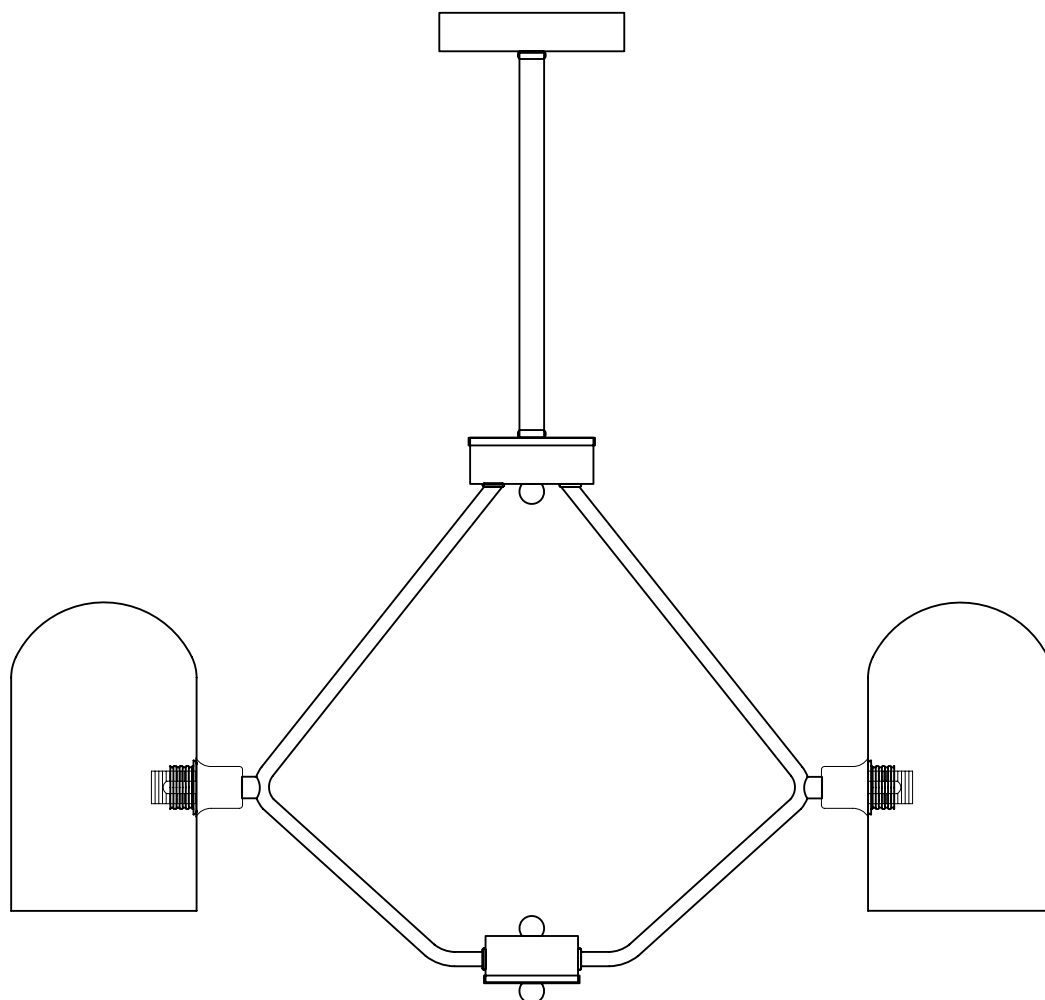

# Модель 60157/5

СВЕТИЛЬНИК ОБЩЕГО НАЗНАЧЕНИЯ  
ПОТОЛОЧНЫЙ СВЕТИЛЬНИК | EUROSVET®

## ИНСТРУКЦИЯ ПО СБОРКЕ

Комплекующая часть	Кол-во, шт.
Крепежная планка	1
Потолочная чаша	1
Нижняя чаша	1
Центральная часть	1
Плафон	5
Рожок	5
Юбка патрона	5
Декоративная гайка	3
Стакан патрона	5

- Установка приобретённого светильника должна производиться сертифицированным электриком!
- Отключайте электропитание перед установкой светильника!
- Используйте перчатки при монтаже ламп – это существенно продлевает срок их службы!
- До полного окончания сборки не выбрасывайте оберточную бумагу: в ней могут оставаться отдельные элементы люстры или случайно отсоединившиеся хрусталики!
- Не допускайте перепадов напряжения в сети выше 240В.
- При чистке арматуры используйте мягкую салфетку с чистящими средствами, специально предназначенными для металлических гальванизированных изделий.
- Запрещается монтаж светильников на любых легкоплавких, легковоспламеняющихся и токопроводящих поверхностях.
- Действие гарантии не распространяется на случаи нарушения правил эксплуатации, неправильной установки оборудования, внесения изменений в конструкцию светильника, невыполнения периодических профилактических работ или небрежности со стороны покупателя или третьих лиц. Действие гарантии не распространяется также на возможный дополнительный ущерб или дополнительные расходы, например, на отделку интерьера.