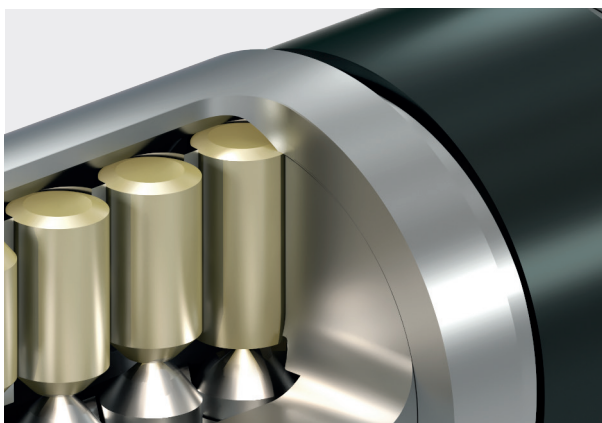

При вставленном изнутри ключе остается возможность закрывать дверь снаружи.

Защита от высверливания

Благодаря специальным штифтам из закаленной стали значительно осложнена манипуляция над цилиндром.

Под один ключ

* макс. Срок действия патента до 2030

СИСТЕМА X12R

Детали

Реверсивная система с горизонтальным вводом ключа

Иновативная система 11+1 противорасположенных штифтов для высокой защиты от манипуляций

Упорный штифт для опроса права закрывания с правой и технической защитой от копирования

Серийно защита от высверливания
благодаря более чем 14 элементам
из закаленной стали с каждой
стороны цилиндра

Множественнопарацентрический
профиль ключа

СИСТЕМА X12R

Детали

Благодаря парацентрическому профилю ввода ключа и специальной форме пинов осуществляется защита от самоимпрессии и бампинга.

Длинный ключ подходит во все защитные дверные накладки.

Запирающая система X12R оснащена запатентованной* системой упора ключа как в цилиндре, так и в ключе.

Упор на ключе проверяет право заперения прежде, чем состоится открывание.