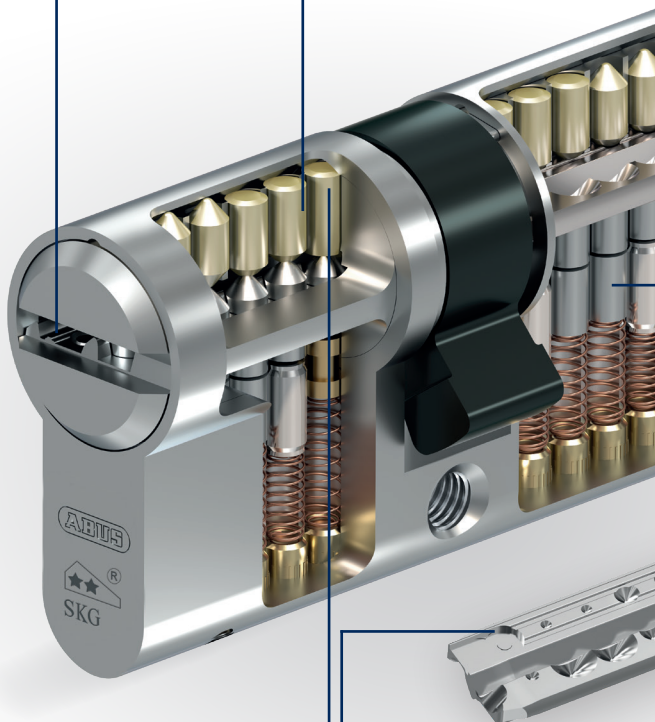

Security Tech Germany

СИСТЕМА X12R НОВЫЙ СТАНДАРТ

СИСТЕМА СПЕРФОРИРОВАННЫМ КЛЮЧОМ

СИСТЕМА X12R

Основные моменты

Реверсивный ключ

Современный перфорированный ключ.

Система Антипаника

ТЕХНИЧЕСКИЕ ДЕТАЛИ

Обзор

Система:	X12R
Оборудование в стандартной комплектации:	Повышенная защита от высверливания; Функция Антипаника; SKG**
Ключи:	5 штук экстрадлинных ключей для максимума совместимости с броненакладками
Ввод ключа:	Горизонтальный
Охрана патента*:	✓
Охрана марки:	✓
Защита от копирования:	Специальный упор в ключе
Уровни удерживания:	2
Количество пинов:	12
Начальная длина:	30/30 мм или 28/32 мм в европрофильных цилиндрах
Удлинение:	Удлинения с 5 мм шагом до макс. 70/70 мм
Карта безопасности:	✓
Класс безопасности:	Класс 5 в соответствии DIN EN 1303, подробности при обращении
Огнестойкость:	Класс B
Взломостойкость:	Класс B, T90
Сертификация продукта:	Сертифицирован согласно DIN 18252 и DIN EN 1303; SKG**
Сертификация производителя:	Согласно ISO 9001
Производство:	Сделано в Германии

* макс. Срок действия патента до 2030

СИСТЕМА X12R

Детали

Реверсивная система с горизонтальным вводом ключа

Иновативная система 11+1 противорасположенных штифтов для высокой защиты от манипуляций

Упорный штифт для опроса права закрывания с правой и технической защитой от копирования

Серийно защита от высверливания
благодаря более чем 14 элементам
из закаленной стали с каждой
стороны цилиндра

Множественнопарацентрический
профиль ключа

СИСТЕМА X12R

Детали

Благодаря парацентрическому профилю ввода ключа и специальной форме пинов осуществляется защита от самоимпрессии и бампинга.