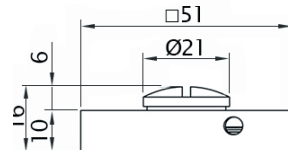

Art. 73575
DL MØ3/S PZ OLV-15

Art. 73574
DL MØ3/S PZ Black matt

Art. 73578
DL MØ3/S PZ SCB

Art. 73579
DL MØ3/S PZ OC

КОМПЛЕКТАЦИЯ: 2 ключевины, шестигранник №3.

Для артикулов **73572** и **73573**: 2 круглых ключевины, 2 квадратных наклейки, 2 винта M4x60 мм., 2 втулки, 6 саморезов по дереву 4x19 мм., шестигранник №3.