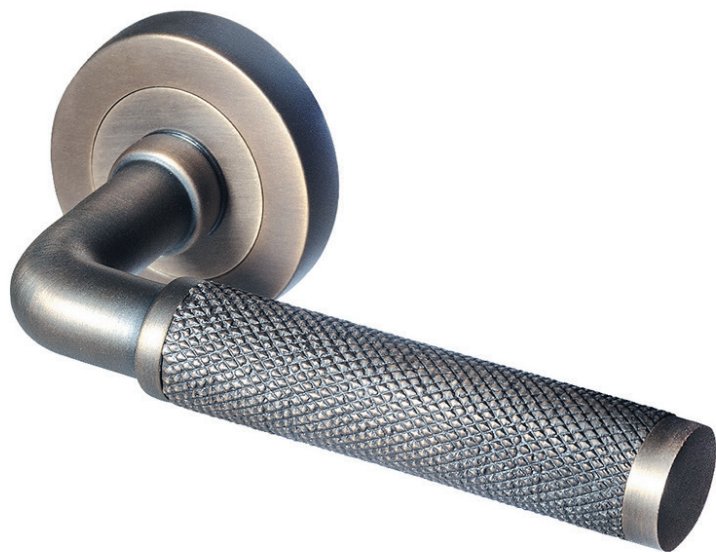

Art. 73521
Oxford MØ46 DTB matt