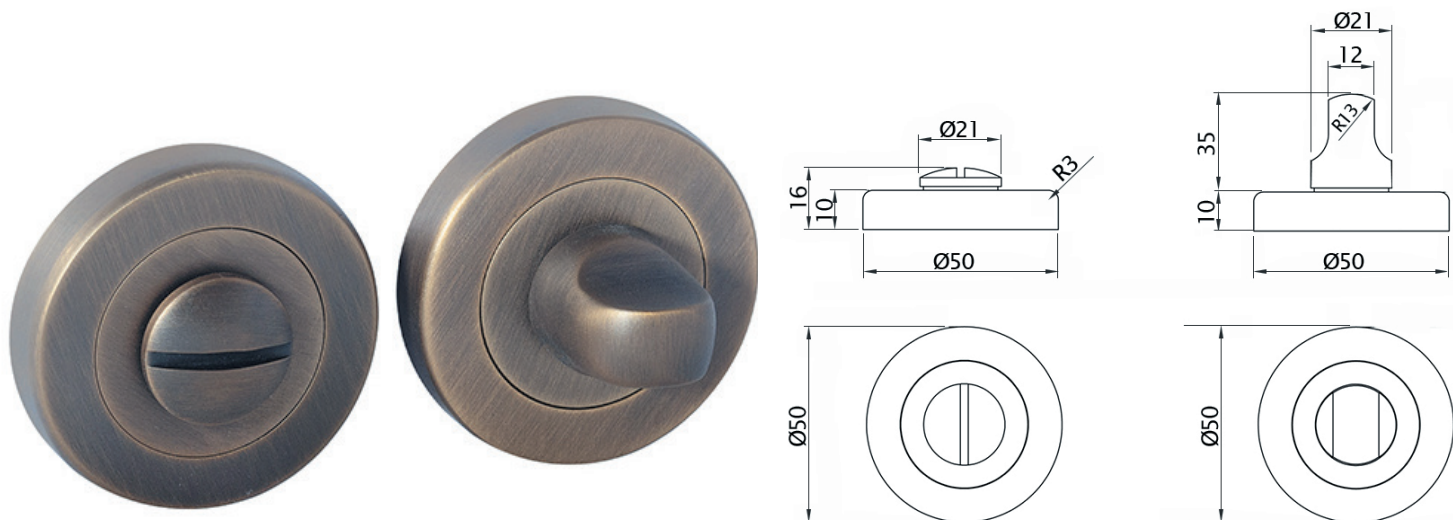

Art. 73566
DL MØ8/SY B/BS

Art. 73565
DL MØ8/SY W/B matt

Art. 73584
DL MØ8/SY Black matt

Art. 73585
DL MØ8/SY OLV-15

Art. 73587
DL MØ8/SY SCB/OC

Art. 73588
DL MØ8/SY SCB

Art. 73589
DL MØ8/SY OC

КОМПЛЕКТАЦИЯ: 1 поворотная кнопка на розетке, 1 розетка с шлицем под монету, 1 штوك 5x80 мм., 2 винта M4x60 мм., 6 саморезов по дереву 4x19 мм., 1 пластиковый агантер 5/8 мм. длиной 15 мм.