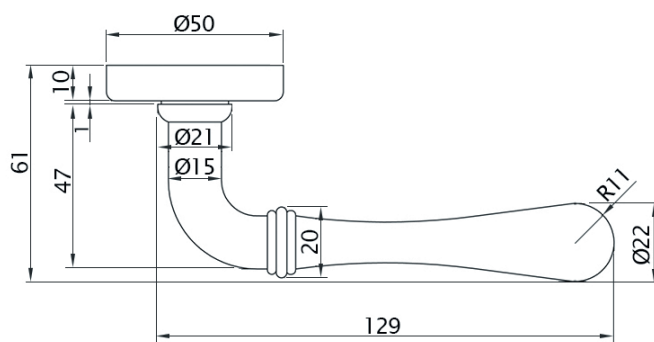

КОМПЛЕКТАЦИЯ: 2 ручки, 1 шток 8x115 мм., 1 шток 8x95 мм., 2 винта M4x60 мм., 2 втулки, 6 саморезов по дереву 4x19 мм., шестигранник №3.

Art. 73550
Fiva M14 AB-SR

Art. 73550
Fiva M14 AS-SR

КОМПЛЕКТАЦИЯ: 2 ручки, 1 шток 8x115 мм., 1 шток 8x95 мм., 2 винта M4x60 мм., 2 втулки, 6 саморезов по дереву 4x19 мм., шестигранник №3.