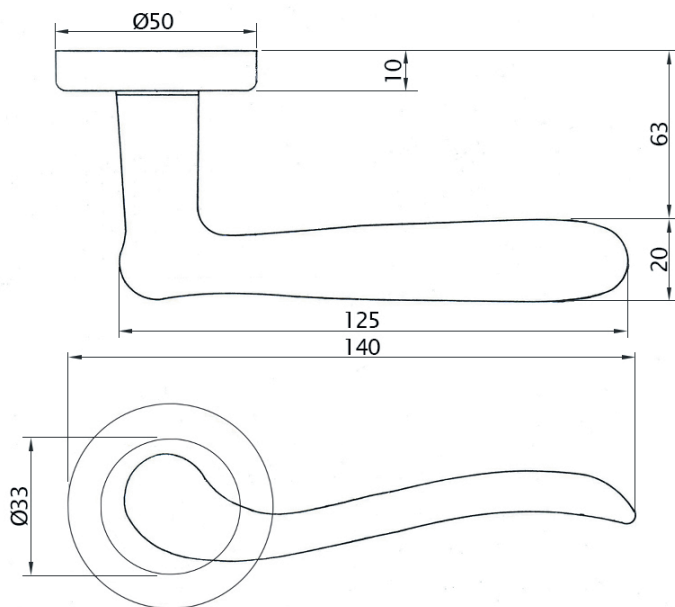

Art. 73501
Callipso MØ95 SCB

Art. 73502
Callipso MØ95 OLV-15

Art. 73504
Callipso MØ95 OC

КОМПЛЕКТАЦИЯ: 2 ручки, 1 шток 8x115 мм., 1 шток 8x95 мм., 2 винта M4x60 мм., 2 втулки, 6 саморезов по дереву 4x19 мм., шестигранник 3.