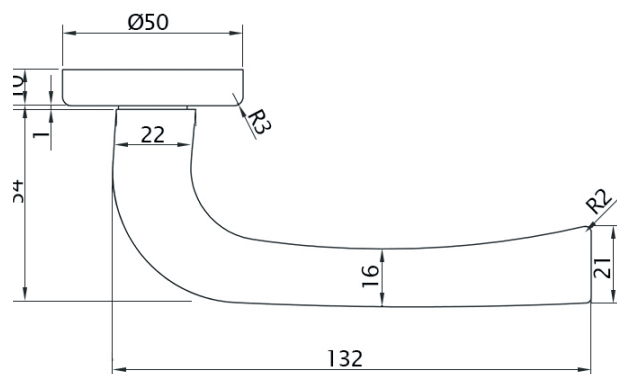

Art. 73505
Tessera MØ96 AB-SR

Art. 73525
Tessera MØ96 AS-SR

КОМПЛЕКТАЦИЯ: 2 ручки, 1 шток 8x115 мм., 1 шток 8x95 мм., 2 винта M4x60 мм., 2 втулки, 6 саморезов по дереву 4x19 мм., шестигранник №3.

Art. 73511
Capella M101 SCB