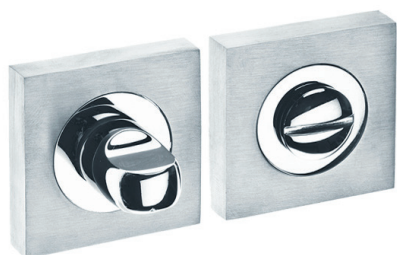

Art. 73566
DL MØ8/SY B/BS

Art. 73565
DL MØ8/SY W/B matt

Art. 73584
DL MØ8/SY Black matt

Art. 73585
DL MØ8/SY OLV-15

Art. 73587
DL MØ8/SY SCB/OC

Art. 73588
DL MØ8/SY SCB

Art. 73589
DL MØ8/SY OC

КОМПЛЕКТАЦИЯ: 1 поворотная кнопка на розетке, 1 розетка с шлицем под монету, 1 штوك 5x80 мм., 2 винта M4x60 мм., 6 саморезов по дереву 4x19 мм., 1 пластиковый агантер 5/8 мм. длиной 15 мм.