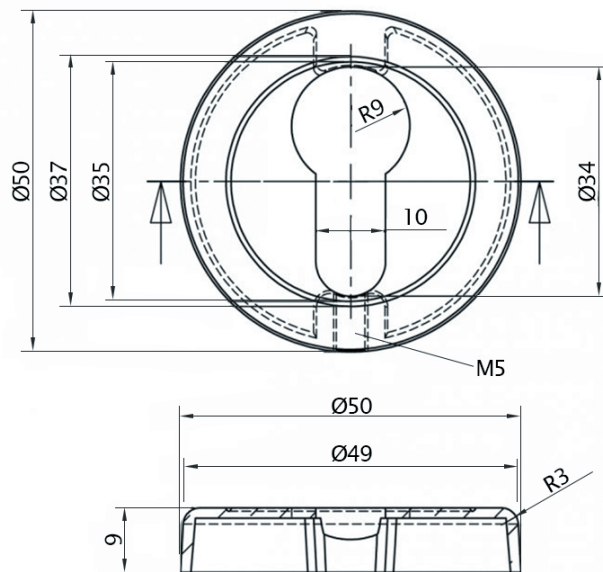

Art. 73550
Rigel M027 SCB

КОМПЛЕКТАЦИЯ: 2 ручки, шток 8x115 мм., 2 винта М4x60 мм., 2 втулки, 6 саморезов по дереву 4x19 мм., шестигранник №3.

АКСЕССУАРЫ

DL M03 PZ

Art. 73527
DL M03 PZ BS

Art. 73517
DL M03 PZ DTB matt