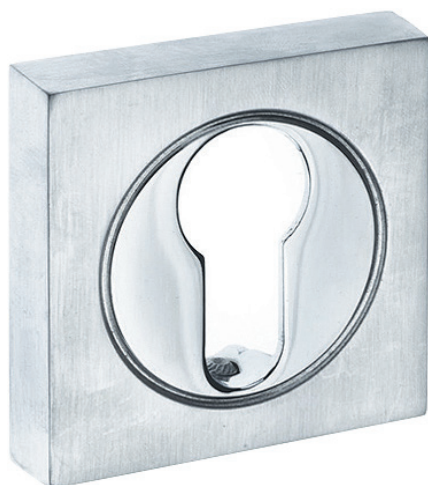

DL MØ3S PZ

Art. 73577
DL MØ3/S PZ OC/SCB