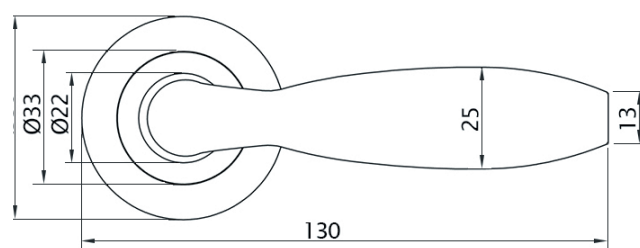

Art. 73501
Callipso MØ95 SCB