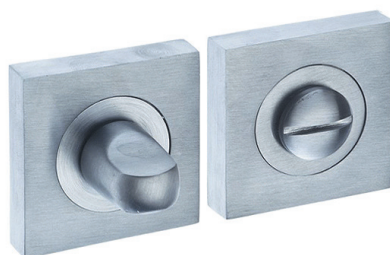

Art. 73566
DL MØ8/SY B/BS

Art. 73565
DL MØ8/SY W/B matt

Art. 73584
DL MØ8/SY Black matt

Art. 73585
DL MØ8/SY OLV-15

Art. 73587
DL MØ8/SY SCB/OC

Art. 73588
DL MØ8/SY SCB

Art. 73589
DL MØ8/SY OC

КОМПЛЕКТАЦИЯ: 1 поворотная кнопка на розетке, 1 розетка с шлицем под монету, 1 штوك 5x80 мм., 2 винта M4x60 мм., 6 саморезов по дереву 4x19 мм., 1 пластиковый агантер 5/8 мм. длиной 15 мм.