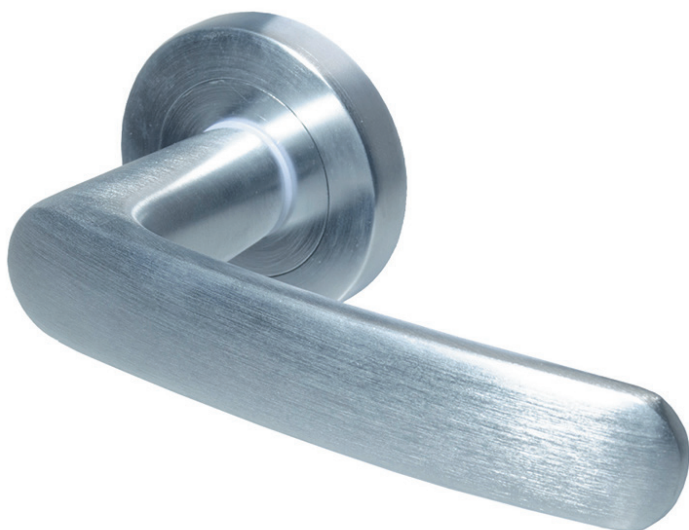

Art. 73506
Irida M033 SCB

Art. 73508
Irida M033 OC

КОМПЛЕКТАЦИЯ: 2 ручки, 1 шток 8x115 мм., 1 шток 8x95 мм., 2 винта M4x60 мм., 2 втулки, 6 саморезов по дереву 4x19 мм., шестигранник №3.

Art. 73500
Rigel M027 OC