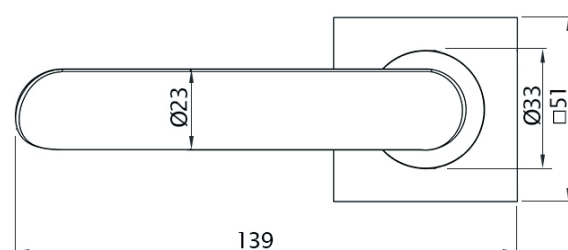

Art. 73564
Libra M008 Black matt