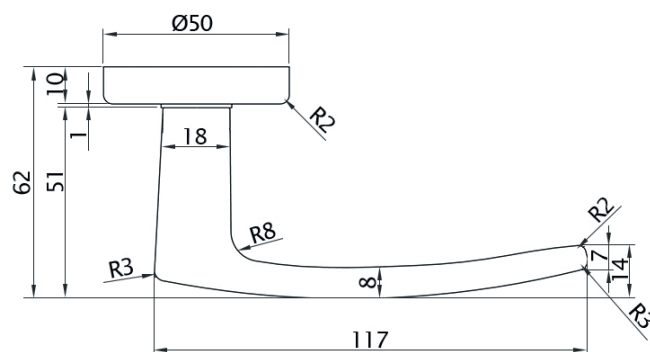

Art. 73506
Irida M033 SCB

Art. 73508
Irida M033 OC

КОМПЛЕКТАЦИЯ: 2 ручки, 1 шток 8x115 мм., 1 шток 8x95 мм., 2 винта M4x60 мм., 2 втулки, 6 саморезов по дереву 4x19 мм., шестигранник №3.

Art. 73500
Rigel M027 OC