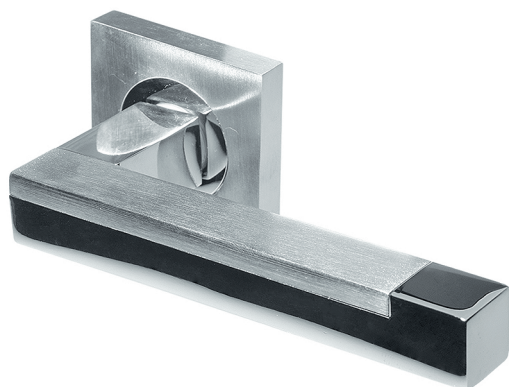

SCB - матированный хром;

SCB/OC - комбинированное покрытие: матированный / полированный хром;

W/B matt - комбинированное покрытие: белая матовая / черная матовая.

Полированная латунь и матовая латунь покрываются полиуретановым лаком с прозрачностью 98% методом электрофореза, который обеспечивает равномерность толщины слоя и обеспечивает покрытие лаком даже скрытых полостей.

Гарантия на механизм ручек "Звездной линии" - 10 лет.

ДВЕРНЫЕ РУЧКИ

Art. 73563
Pulsar M206 B/BS

Art. 73560
Pulsar M206 SCB/OC

Art. 73562
Pulsar M206 W/B matt

КОМПЛЕКТАЦИЯ: 2 ручки, 1 шток 8x115 мм., 1 шток 8x95 мм., 2 винта M4x60 мм., 2 втулки, 6 саморезов по дереву 4x19 мм., шестигранник №3.