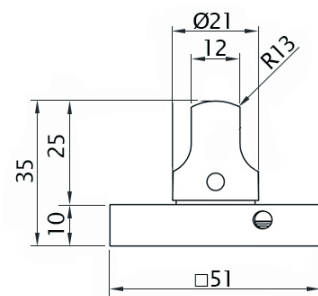

Art. 73575
DL MØ3/S PZ OLV-15

Art. 73574
DL MØ3/S PZ Black matt

Art. 73578
DL MØ3/S PZ SCB

Art. 73579
DL MØ3/S PZ OC

КОМПЛЕКТАЦИЯ: 2 ключевины, шестигранник №3.

Для артикулов **73572** и **73573**: 2 круглых ключевины, 2 квадратных наклейки, 2 винта M4x60 мм., 2 втулки, 6 саморезов по дереву 4x19 мм., шестигранник №3.