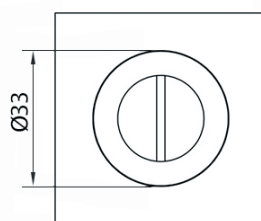

Art. 73575
DL MØ3/S PZ OLV-15

Art. 73574
DL MØ3/S PZ Black matt

Art. 73578
DL MØ3/S PZ SCB

Art. 73579
DL MØ3/S PZ OC

КОМПЛЕКТАЦИЯ: 2 ключевины, шестигранник №3.

Для артикулов **73572** и **73573**: 2 круглых ключевины, 2 квадратных наклейки, 2 винта M4x60 мм., 2 втулки, 6 саморезов по дереву 4x19 мм., шестигранник №3.