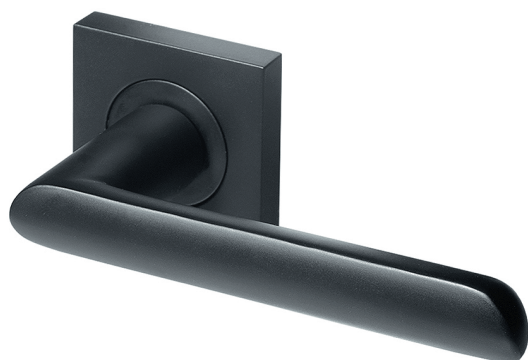

Art. 73564
Libra M008 Black matt