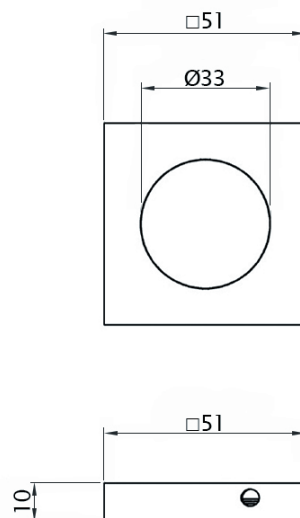

Art. 73567
Накладка SY OC