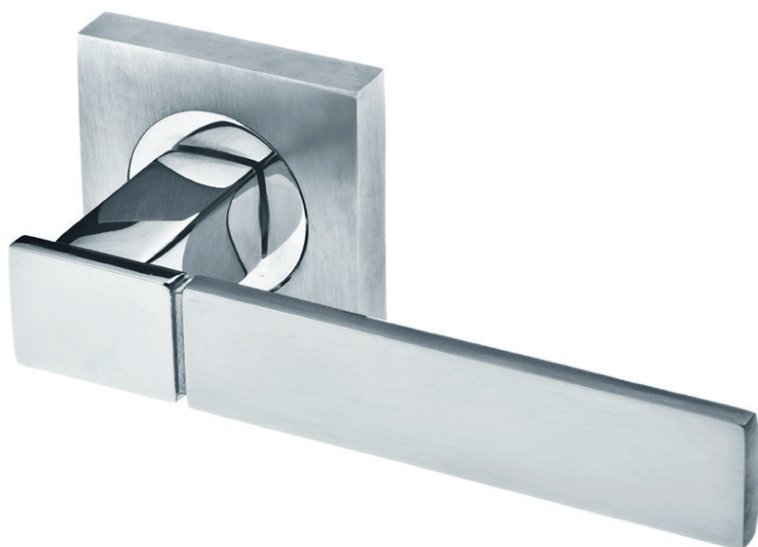

BLAZAR

Art. 73550
Blazar M011 SCB/OC