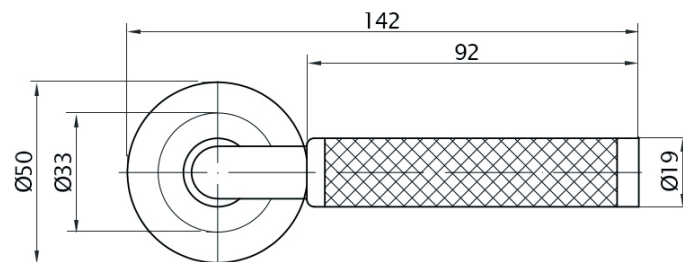

КОМПЛЕКТАЦИЯ: 2 ручки, 1 шток 8x115 мм., 1 шток 8x95 мм., 2 винта M4x60 мм., 2 втулки, 6 саморезов по дереву 4x19 мм., шестигранник №3.

Art. 73550
Fiva M14 AB-SR

Art. 73550
Fiva M14 AS-SR

КОМПЛЕКТАЦИЯ: 2 ручки, 1 шток 8x115 мм., 1 шток 8x95 мм., 2 винта M4x60 мм., 2 втулки, 6 саморезов по дереву 4x19 мм., шестигранник №3.