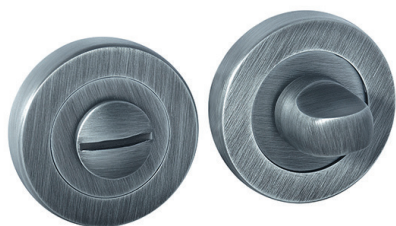

Art. 73526
DL MØ8/Y BS