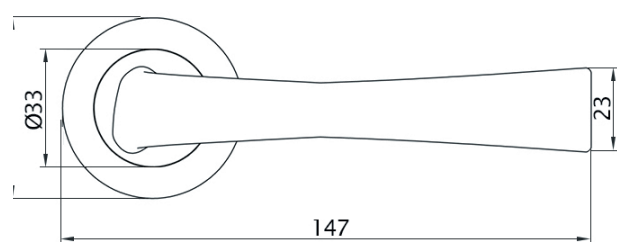

Art. 73505
Tessera MØ96 AB-SR

Art. 73525
Tessera MØ96 AS-SR

КОМПЛЕКТАЦИЯ: 2 ручки, 1 шток 8x115 мм., 1 шток 8x95 мм., 2 винта M4x60 мм., 2 втулки, 6 саморезов по дереву 4x19 мм., шестигранник №3.

Art. 73511
Capella M101 SCB