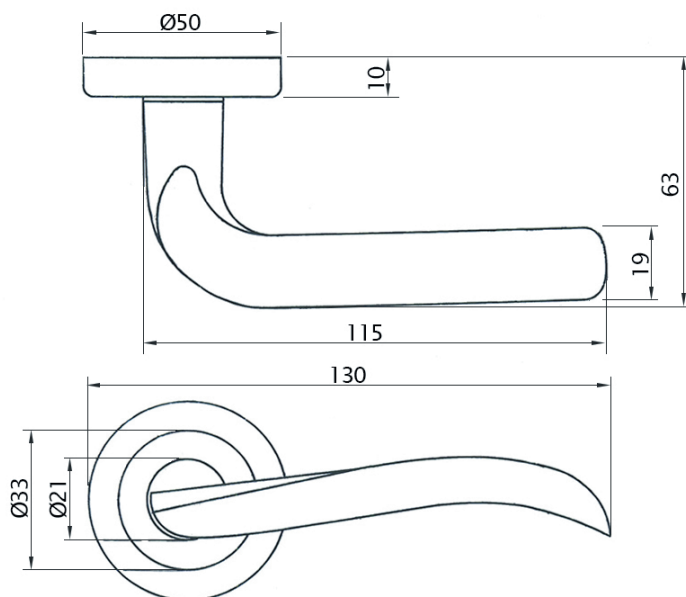

Art. 73508
Irida M033 OC

КОМПЛЕКТАЦИЯ: 2 ручки, 1 шток 8x115 мм., 1 шток 8x95 мм., 2 винта M4x60 мм., 2 втулки, 6 саморезов по дереву 4x19 мм., шестигранник №3.