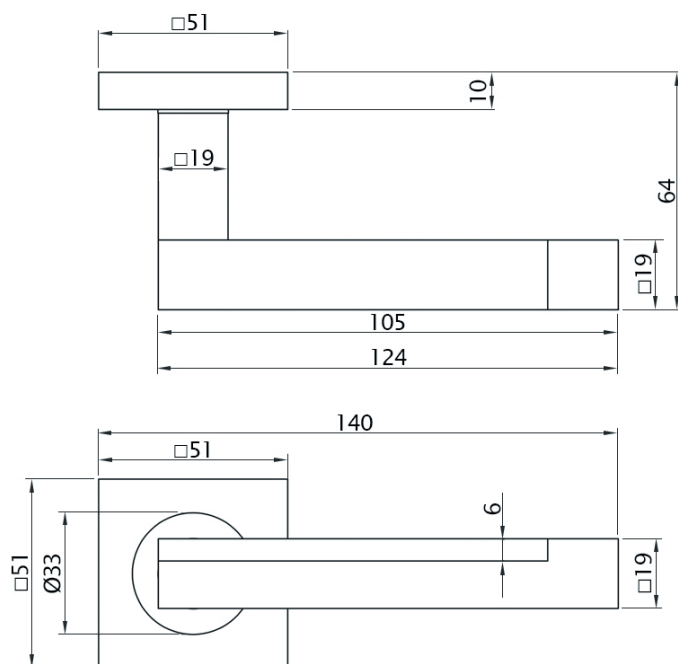

Гарантия на механизм ручек "Звездной линии" - 10 лет.

ДВЕРНЫЕ РУЧКИ

Art. 73563
Pulsar M206 B/BS

Art. 73560
Pulsar M206 SCB/OC

Art. 73562
Pulsar M206 W/B matt

КОМПЛЕКТАЦИЯ: 2 ручки, 1 шток 8x115 мм., 1 шток 8x95 мм., 2 винта M4x60 мм., 2 втулки, 6 саморезов по дереву 4x19 мм., шестигранник №3.