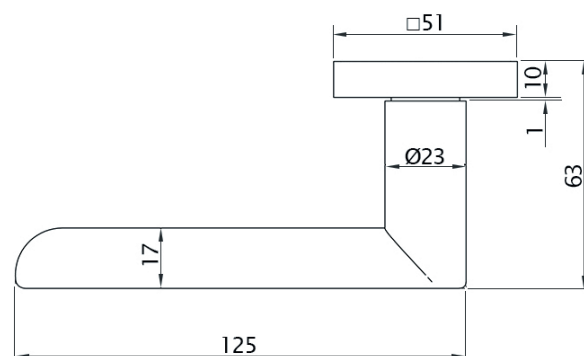

Art. 73564
Libra M008 Black matt