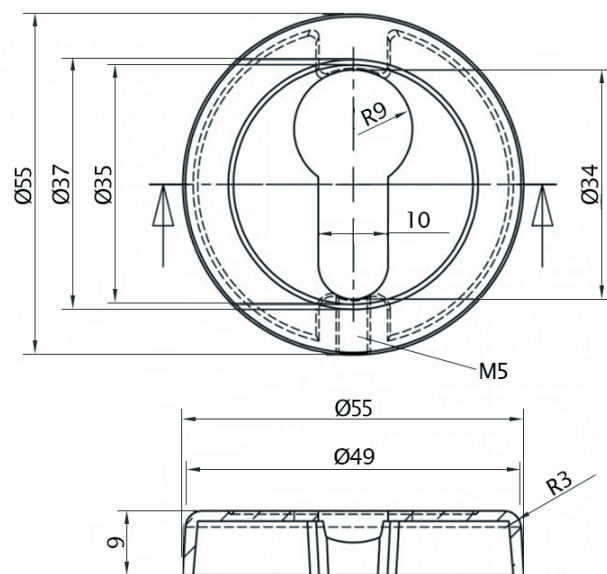

Art. 73530
DL M03 PZ OLV-15

Art. 73531
DL M03 PZ OSV-15

Art. 73532
DL M03 PZ AB-SR

Art. 73533
DL M03 PZ OC

Art. 73534
DL M03 PZ SCB

Art. 73535
DL M03 PZ AS-SR

КОМПЛЕКТАЦИЯ: 2 ключевины, шестигранник №3.

Art. 73547
DL MØ3/55 PZ OLV-15