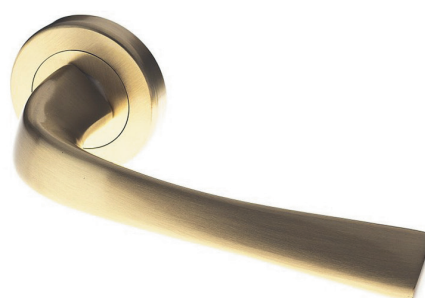

Art. 73501
Callipso MØ95 SCB

Art. 73502
Callipso MØ95 OLV-15

Art. 73504
Callipso MØ95 OC

КОМПЛЕКТАЦИЯ: 2 ручки, 1 шток 8x115 мм., 1 шток 8x95 мм., 2 винта M4x60 мм., 2 втулки, 6 саморезов по дереву 4x19 мм., шестигранник 3.

Art. 73505
Tessera MØ96 AB-SR

Art. 73525
Tessera MØ96 AS-SR

КОМПЛЕКТАЦИЯ: 2 ручки, 1 шток 8x115 мм., 1 шток 8x95 мм., 2 винта M4x60 мм., 2 втулки, 6 саморезов по дереву 4x19 мм., шестигранник №3.

Art. 73511
Capella M101 SCB

Art. 73512
Capella M101 OLV

Art. 73513
Capella OSV-15

Art. 73514
Capella M101 OC

КОМПЛЕКТАЦИЯ: 2 ручки, 1 шток 8x115 мм., 1 шток 8x95 мм., 2 винта M4x60 мм., 2 втулки, 6 саморезов по дереву 4x19 мм., шестигранник №3.