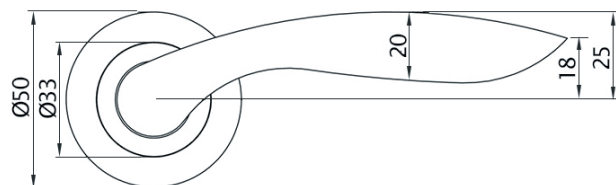

Art. 73555
Vesta M007 OSV-15

КОМПЛЕКТАЦИЯ: 2 ручки, шток 8x115 мм., 2 винта M4x60 мм., 2 втулки, 6 саморезов по дереву 4x19 мм., шестигранник 3.