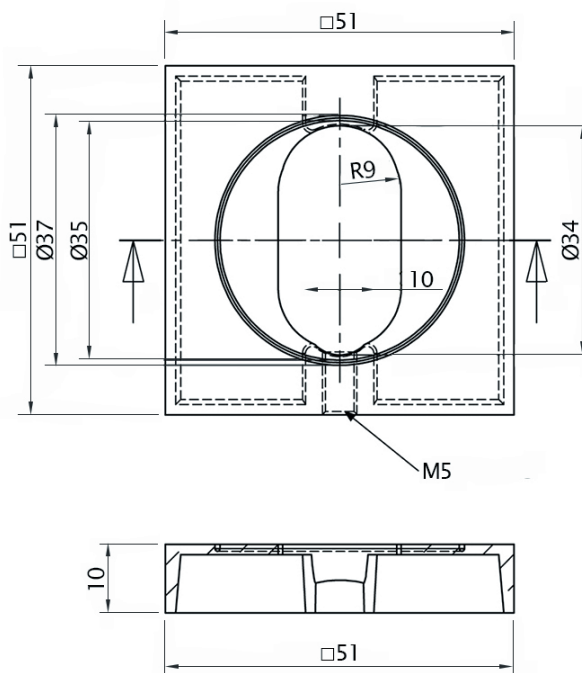

КОМПЛЕКТАЦИЯ: 2 ключевины, шестигранник №3.

Для артикулов **73572** и **73573**: 2 круглых ключевины, 2 квадратных наклейки, 2 винта M4x60 мм., 2 втулки, 6 саморезов по дереву 4x19 мм., шестигранник №3.