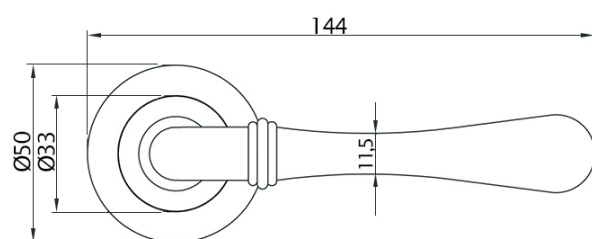

КОМПЛЕКТАЦИЯ: 2 ручки, 1 шток 8x115 мм., 1 шток 8x95 мм., 2 винта M4x60 мм., 2 втулки, 6 саморезов по дереву 4x19 мм., шестигранник №3.

Art. 73550
Fiva M14 AB-SR

Art. 73550
Fiva M14 AS-SR

КОМПЛЕКТАЦИЯ: 2 ручки, 1 шток 8x115 мм., 1 шток 8x95 мм., 2 винта M4x60 мм., 2 втулки, 6 саморезов по дереву 4x19 мм., шестигранник №3.