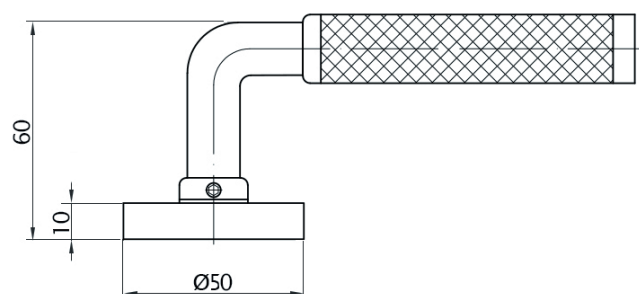

КОМПЛЕКТАЦИЯ: 2 ручки, 1 шток 8x115 мм., 1 шток 8x95 мм., 2 винта M4x60 мм., 2 втулки, 6 саморезов по дереву 4x19 мм., шестигранник №3.

Art. 73550
Fiva M14 AB-SR

Art. 73550
Fiva M14 AS-SR

КОМПЛЕКТАЦИЯ: 2 ручки, 1 шток 8x115 мм., 1 шток 8x95 мм., 2 винта M4x60 мм., 2 втулки, 6 саморезов по дереву 4x19 мм., шестигранник №3.