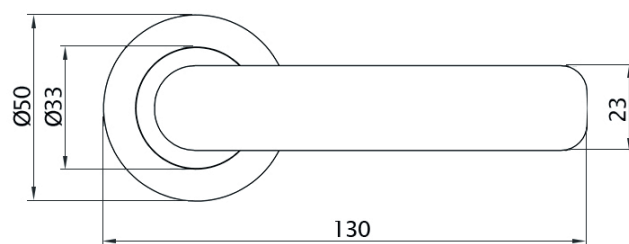

Art. 73506
Irida M033 SCB

Art. 73508
Irida M033 OC

КОМПЛЕКТАЦИЯ: 2 ручки, 1 шток 8x115 мм., 1 шток 8x95 мм., 2 винта M4x60 мм., 2 втулки, 6 саморезов по дереву 4x19 мм., шестигранник №3.

Art. 73500
Rigel M027 OC