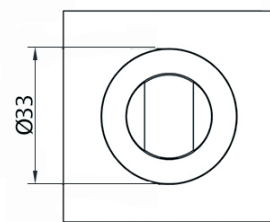

Art. 73575
DL MØ3/S PZ OLV-15

Art. 73574
DL MØ3/S PZ Black matt

Art. 73578
DL MØ3/S PZ SCB

Art. 73579
DL MØ3/S PZ OC

КОМПЛЕКТАЦИЯ: 2 ключевины, шестигранник №3.

Для артикулов **73572** и **73573**: 2 круглых ключевины, 2 квадратных наклейки, 2 винта M4x60 мм., 2 втулки, 6 саморезов по дереву 4x19 мм., шестигранник №3.