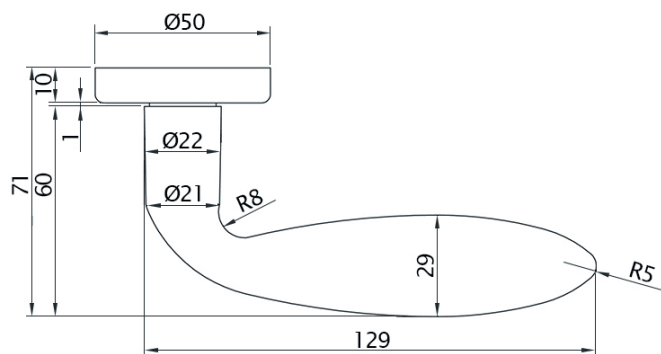

Art. 73555
Vesta M007 OSV-15

КОМПЛЕКТАЦИЯ: 2 ручки, шток 8x115 мм., 2 винта M4x60 мм., 2 втулки, 6 саморезов по дереву 4x19 мм., шестигранник 3.