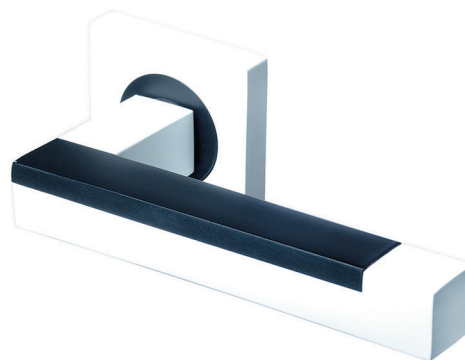

SCB - матированный хром;

SCB/OC - комбинированное покрытие: матированный / полированный хром;

W/B matt - комбинированное покрытие: белая матовая / черная матовая.

Полированная латунь и матовая латунь покрываются полиуретановым лаком с прозрачностью 98% методом электрофореза, который обеспечивает равномерность толщины слоя и обеспечивает покрытие лаком даже скрытых полостей.

Гарантия на механизм ручек "Звездной линии" - 10 лет.

ДВЕРНЫЕ РУЧКИ

Art. 73563
Pulsar M206 B/BS

Art. 73560
Pulsar M206 SCB/OC

Art. 73562
Pulsar M206 W/B matt

КОМПЛЕКТАЦИЯ: 2 ручки, 1 шток 8x115 мм., 1 шток 8x95 мм., 2 винта M4x60 мм., 2 втулки, 6 саморезов по дереву 4x19 мм., шестигранник №3.