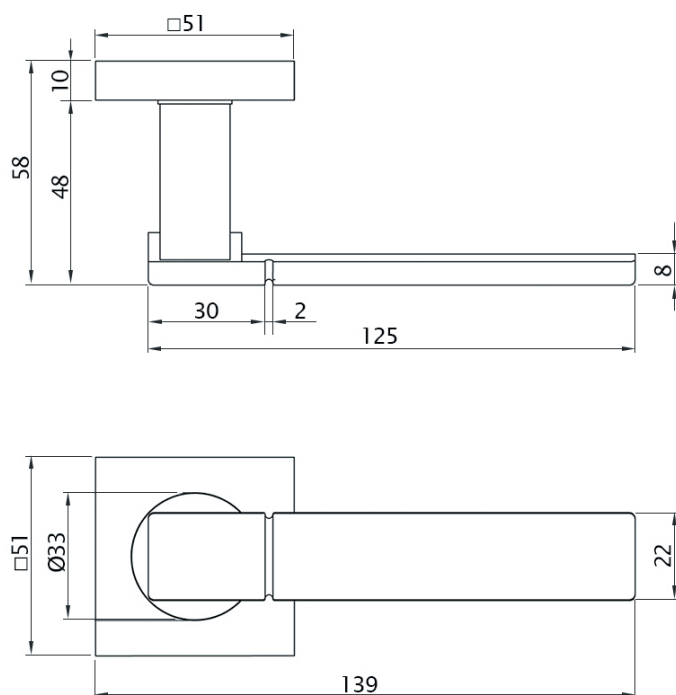

BLAZAR

Art. 73550
Blazar M011 SCB/OC

КОМПЛЕКТАЦИЯ: 2 ручки, 1 шток 8x115 мм., 1 шток 8x95 мм., 2 винта M4x60 мм., 2 втулки, 6 саморезов по дереву 4x19 мм., шестигранник №3.

Art. 73521
Oxford MØ46 DTB matt