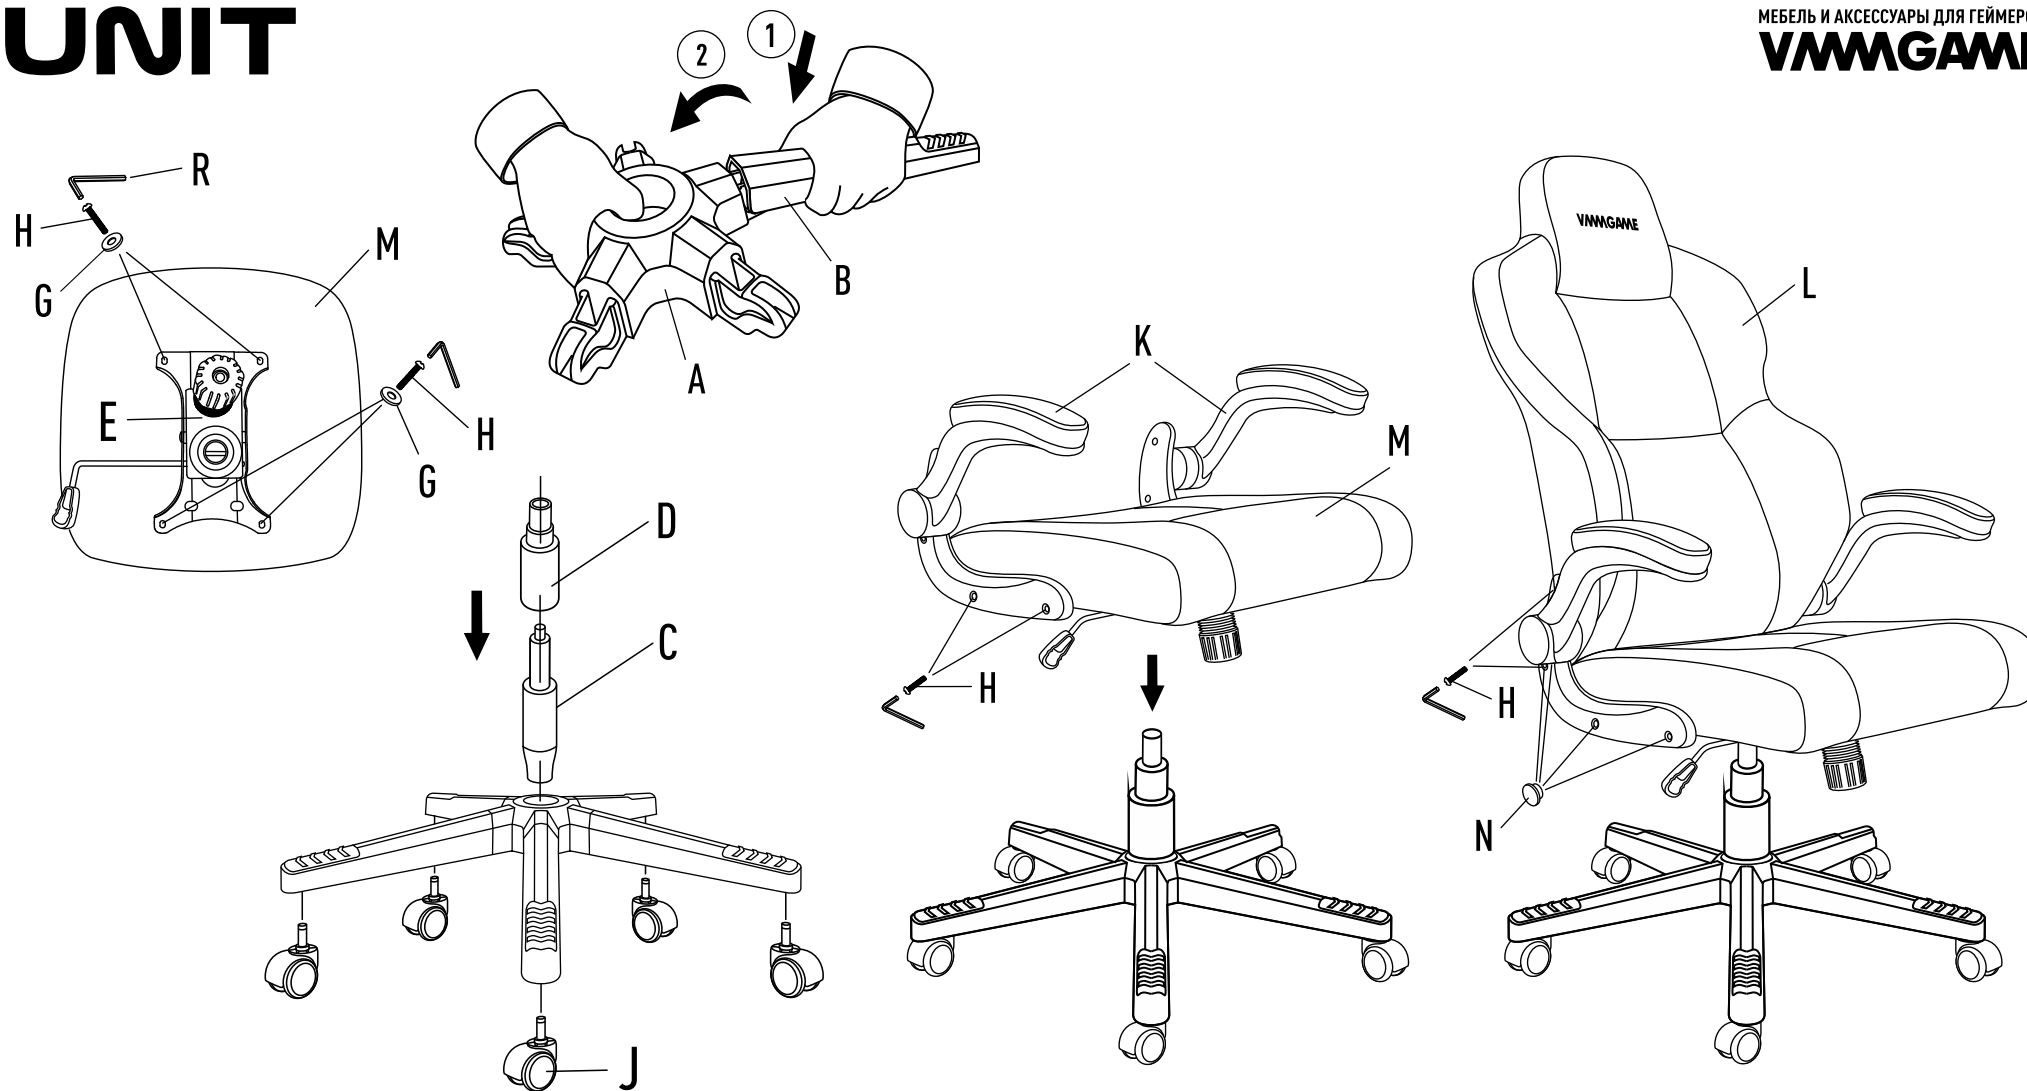

UNIT

МЕБЕЛЬ И АКСЕССУАРЫ ДЛЯ ГЕЙМЕРОВ
VMMGAME

A	B	C	D	J	E	R	G	H	N	K	M	L
	5			5			4	6x30 12	8	2