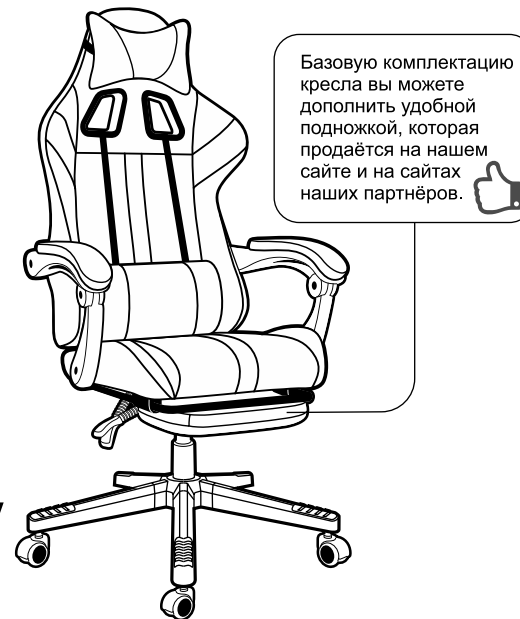

Дата производства _____

Отметка ОТК _____

vmmgame.ru

VMMGAME
МЕБЕЛЬ И АКСЕССУАРЫ ДЛЯ ГЕЙМЕРОВ

ПАСПОРТ

КОМПЬЮТЕРНОЕ КРЕСЛО **THRONE**

Базовую комплектацию кресла вы можете дополнить удобной подножкой, которая продаётся на нашем сайте и на сайтах наших партнёров. 👍