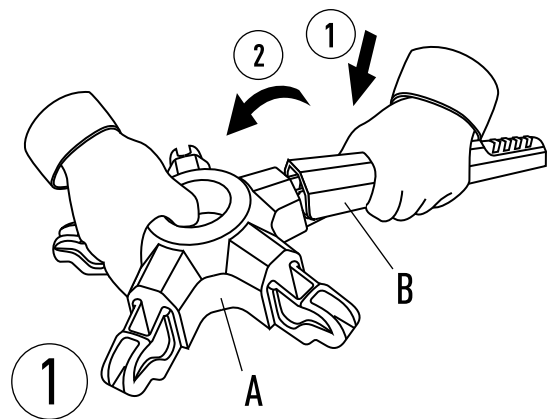

THRONE

VMMGAME
МЕБЕЛЬ И АКСЕССУАРЫ ДЛЯ ГЕЙМЕРОВ