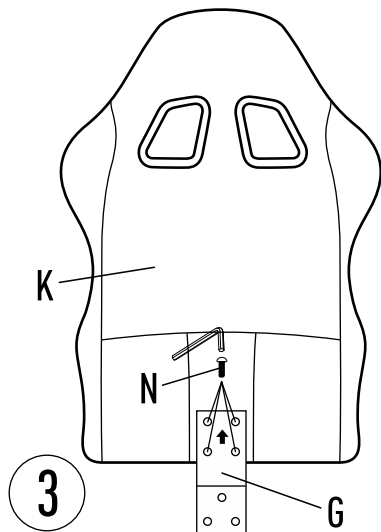

THRONE

VMMGAME
МЕБЕЛЬ И АКСЕССУАРЫ ДЛЯ ГЕЙМЕРОВ