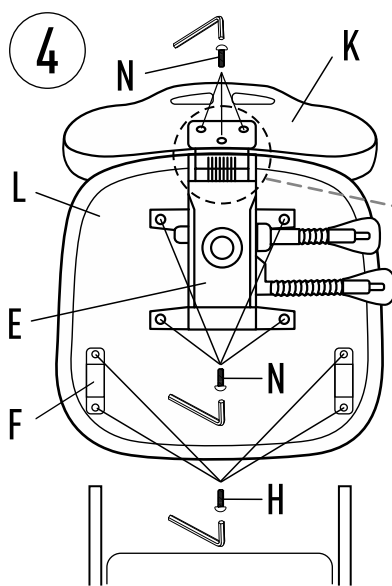

THRONE

VMMGAME
МЕБЕЛЬ И АКСЕССУАРЫ ДЛЯ ГЕЙМЕРОВ