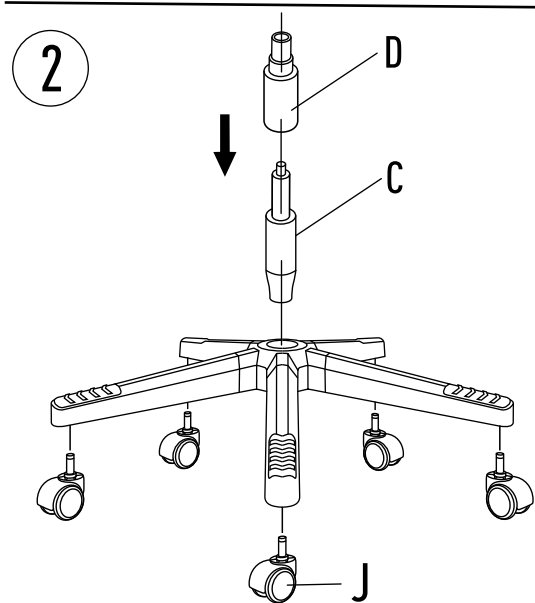

THRONE

VMMGAME
МЕБЕЛЬ И АКСЕССУАРЫ ДЛЯ ГЕЙМЕРОВ