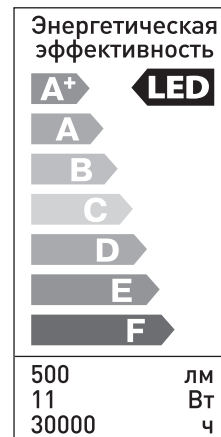

230В~, 50Гц/≠12В,1А