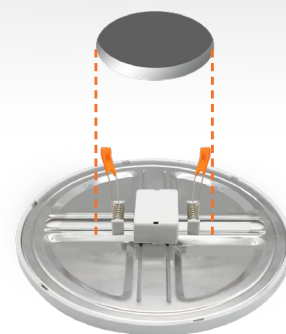

— Лучшее решение для замены встраиваемых светильников, если прежняя модель уже снята с производства

— Поставляются в комплекте с драйвером

— Отсутствие пульсаций безопасно для глаз

— Подходят для натяжных потолков

— Маленькая высота светильника 20 мм позволяет максимально сохранить потолочное пространство

Артикул	DLUS04-9W-4K/ DLUS04-9W-6K	DLUS04-15W-4K/ DLUS04-15W-6K	DLUS04-20W-4K/ DLUS04-20W-6K
Мощность, Вт	9	15	20
Световой поток, лм	720	1200	1600
Регулируемый установочный диаметр, мм	50-100	50-160	50-210
Размеры, мм	118*20	175*20	230*20
Цвет корпуса	белый	белый	белый

Светильник в сборе (укомплектован драйвером (электронным пускорегулирующим аппаратом)).

www.wolta.ru

Контактный телефон: +7 /495/ 651 87 22

WOLTA®