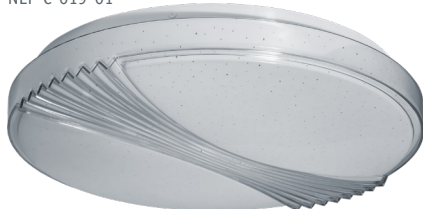

Потолочные светильники предназначены для декоративного и общего освещения в коммерческих и жилых помещениях и для работы в однофазных сетях переменного тока с напряжением 230 В 50/60 Гц. Гармонично впишутся в современный интерьер и создадут комфортную атмосферу для работы и отдыха.

NLF-C Светодиодные декоративные светильники

- Металлический корпус, пластиковый плафон
- Драйвер с высоким КПД
- Набор для монтажа в комплекте
- Крепежные винты из нержавеющей стали

NLF-C-015-02

NLF-C-016-01

NLF-C-017-01

NLF-C-019-01

NLF-C-020-01

NLF-C-021-01

NLF-C-022-01

NLF-C-026-01

NLF-C-028-01

NLF-C-027-01