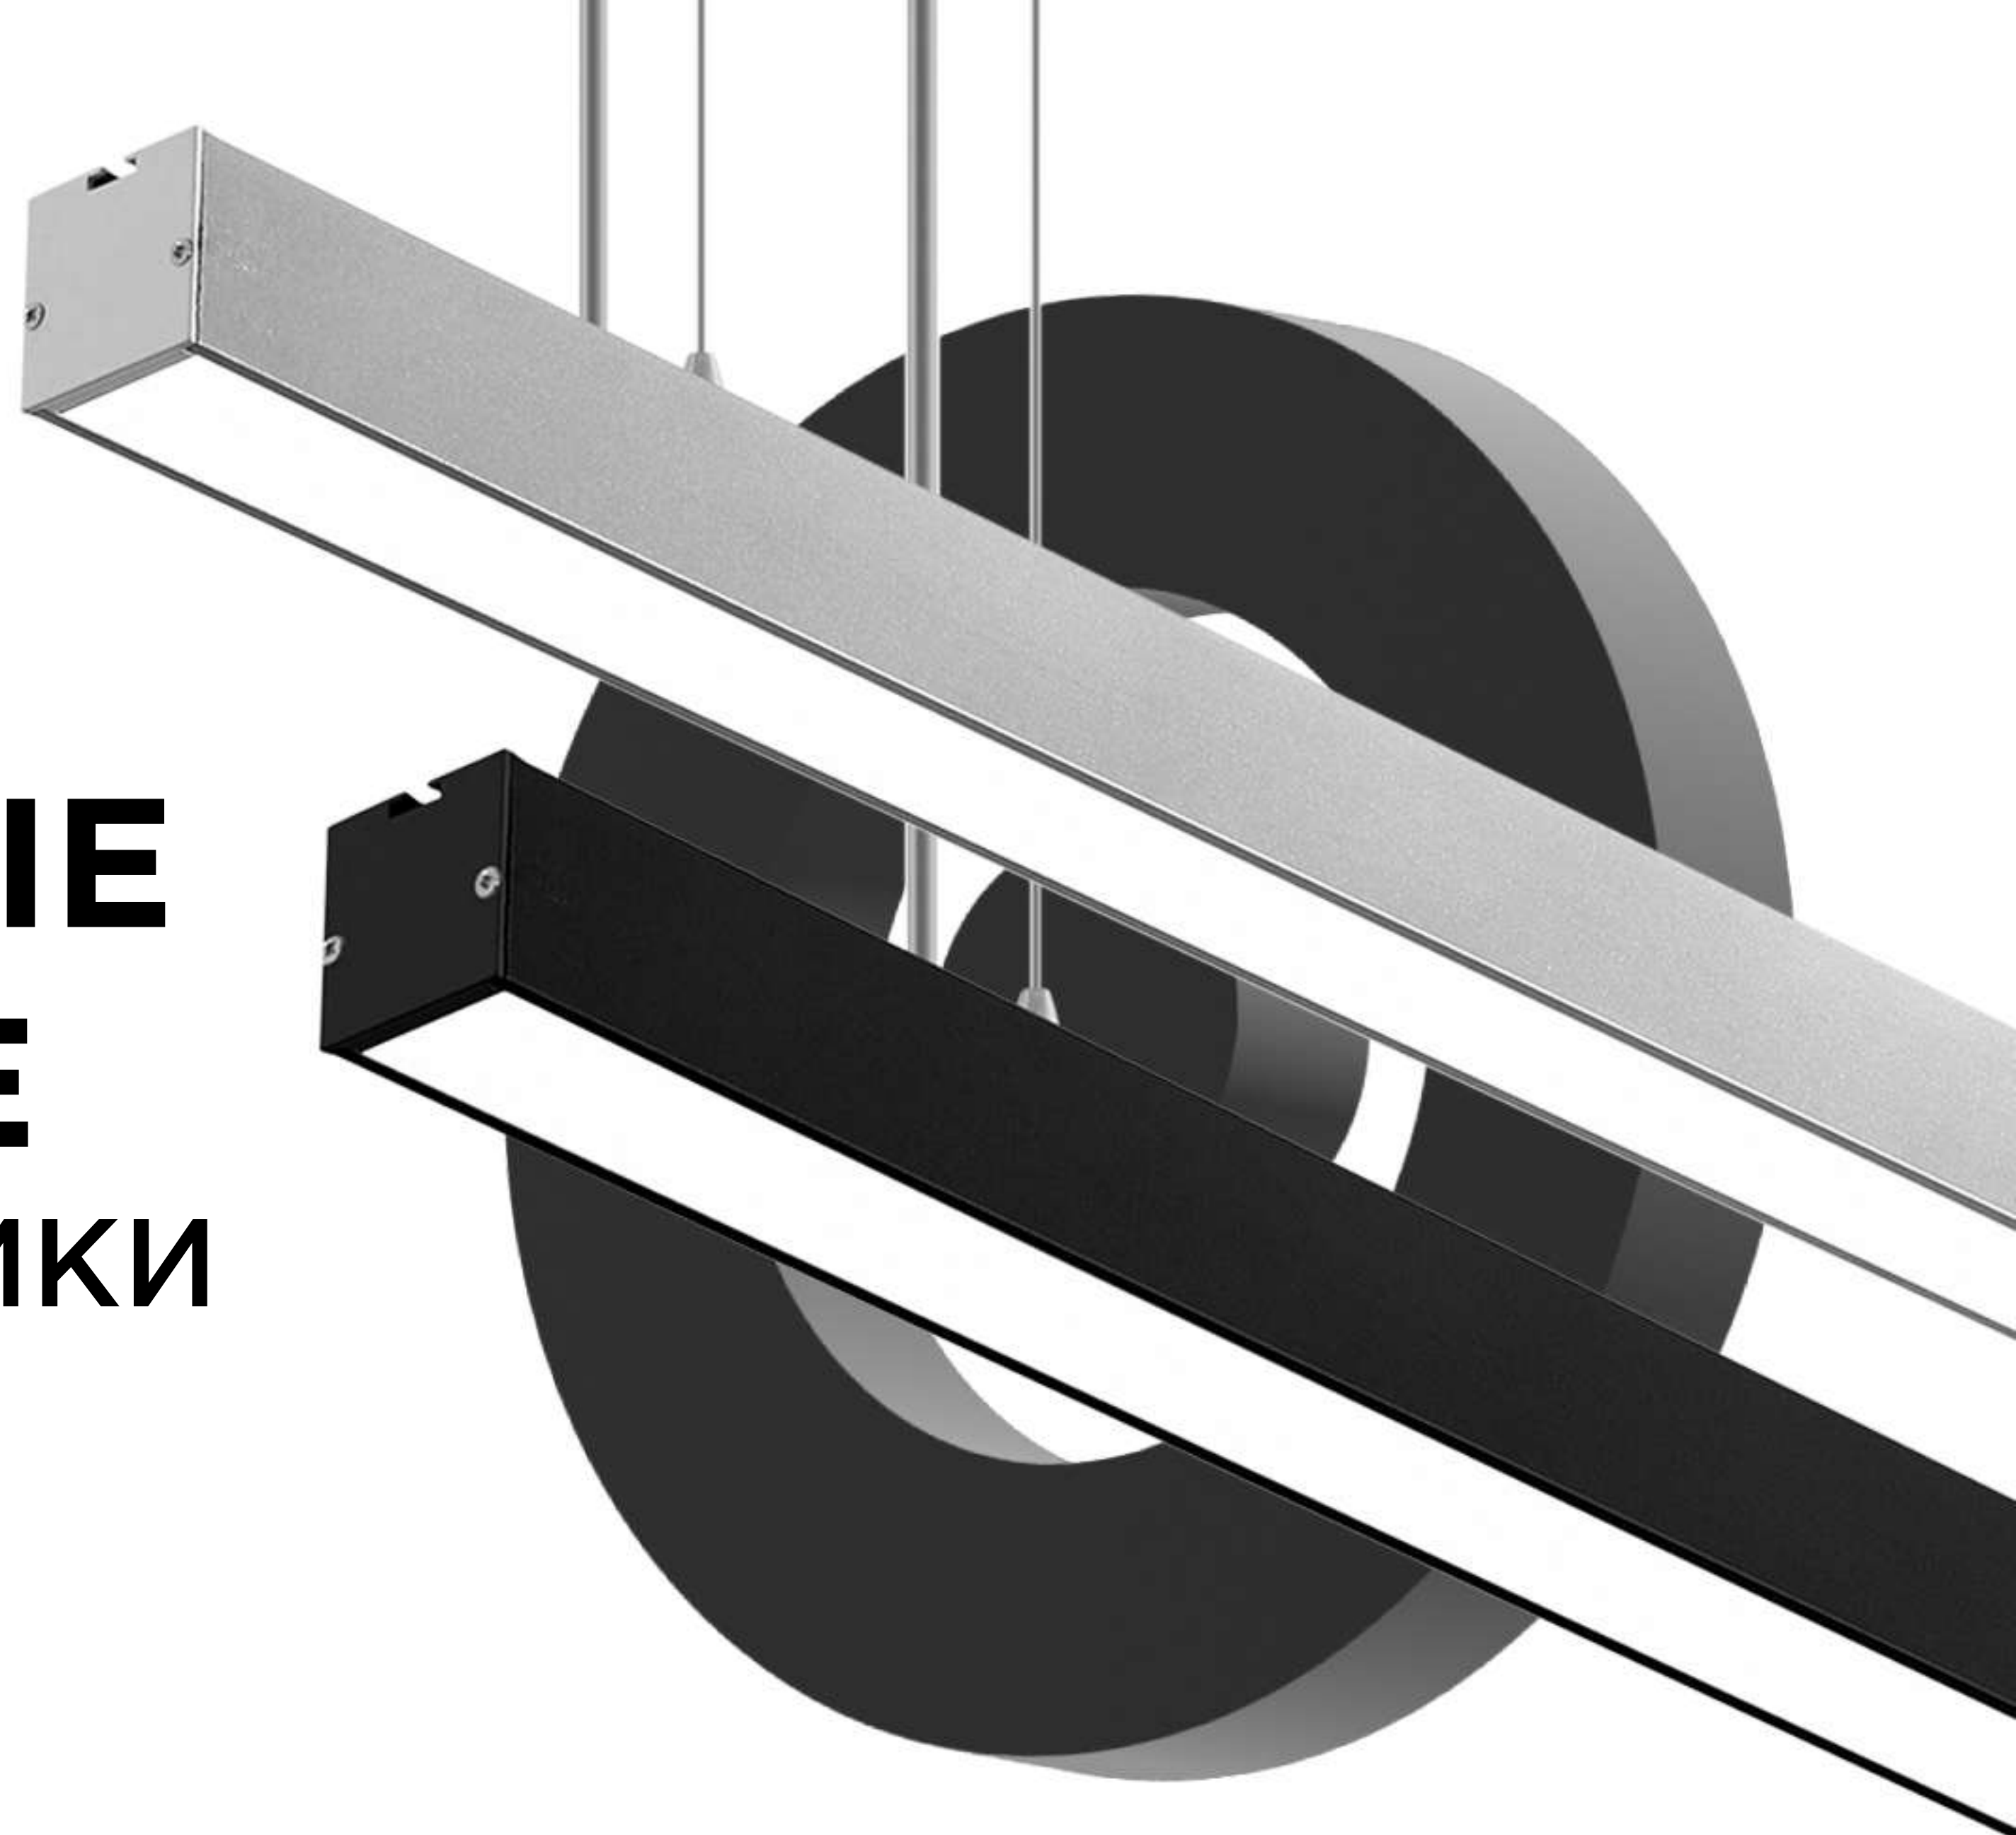

**ПОДВЕСНЫЕ  
ЛИНЕЙНЫЕ  
LED-СВЕТИЛЬНИКИ  
СЕРИЯ LEVIA**

# СВЕТОДИОДНЫЕ ЛИНЕЙНЫЕ ПОДВЕСНЫЕ СВЕТИЛЬНИКИ 24 Вт, 40 Вт

Предназначены для общего внутреннего освещения жилых, офисных помещений, административных центров, торговых, спортивных и образовательных учреждений, а также складских объектов