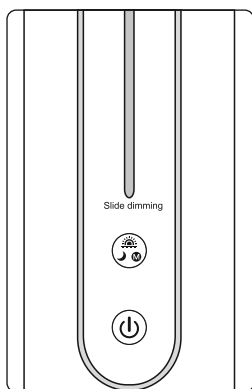

Светильник светодиодный настольный Camelion, артикул **KD-862 C01, KD-862 C02, KD-862 C09.**

Светильники светодиодные настольные предназначены для освещения индивидуального рабочего пространства на письменном столе.

Технические характеристики:

• Напряжение питания:	- 230В~, 50Гц/≈12В
• Потребляемая мощность:	- 10Вт
• Световой поток:	- 600лм (макс.)
• Цветовая температура:	- 2800К, 3800К, 5700К
• Индекс цветопередачи:	- 90+
• Срок службы светодиодов:	- >30 000 часов
• Температура эксплуатации:	- +1°...+40°С
• Длина провода питания:	- 1.50 метра
• Материал:	- пластик+металл
• Степень защиты:	- IP20
• Класс электробезопасности:	- класс III
• Размер изделия:	- 407*150*185 мм

Комплектность: светильник, основание, сетевой адаптер (совмещен с сетевой вилкой), инструкция по эксплуатации, индивидуальная упаковка.

Правила и условия монтажа: Светильник может быть установлен на рабочую поверхность на основании.

Подключение: подключение производится к электрическим сетям общего пользования.

Пуск и введение в эксплуатацию (рис.3, 4):

- Аккуратно достаньте светильник и основание из заводской упаковки.
- Установите основание на ровной поверхности, вставьте светильник в основание и закрепите винтом (в комплекте, потребуются отвертка).
- Вставьте сетевой адаптер в розетку и проверьте работоспособность светильника.

Регулирование (рис.2):

- (краткое нажатие) - Включение/ выключение светильника.

- (движение пальца вверх) - Увеличение яркости.

- (движение пальца вниз) - Уменьшение яркости.

- (краткое нажатие) - Рекомендуемый режим для чтения. Цветовая температура ~3800К.

- (краткое нажатие) - Рекомендуемый режим для работы, учебы. Цветовая температура ~5700К.