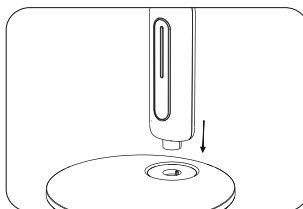

Светильник светодиодный настольный Camelion, артикул **KD-862 C01, KD-862 C02, KD-862 C09.**

Светильники светодиодные настольные предназначены для освещения индивидуального рабочего пространства на письменном столе.

Технические характеристики:

• Напряжение питания:	- 230В~, 50Гц/≈12В
• Потребляемая мощность:	- 10Вт
• Световой поток:	- 600лм (макс.)
• Цветовая температура:	- 2800К, 3800К, 5700К
• Индекс цветопередачи:	- 90+
• Срок службы светодиодов:	- >30 000 часов
• Температура эксплуатации:	- +1°...+40°С
• Длина провода питания:	- 1.50 метра
• Материал:	- пластик+металл
• Степень защиты:	- IP20
• Класс электробезопасности:	- класс III
• Размер изделия:	- 407*150*185 мм

Комплектность: светильник, основание, сетевой адаптер (совмещен с сетевой вилкой), инструкция по эксплуатации, индивидуальная упаковка.

Правила и условия монтажа: Светильник может быть установлен на рабочую поверхность на основании.

Подключение: подключение производится к электрическим сетям общего пользования.

Пуск и введение в эксплуатацию (рис.3, 4):

- Аккуратно достаньте светильник и основание из заводской упаковки.
- Установите основание на ровной поверхности, вставьте светильник в основание и закрепите винтом (в комплекте, потребуются отвертка).
- Вставьте сетевой адаптер в розетку и проверьте работоспособность светильника.

Регулирование (рис.2):

- (краткое нажатие) - Включение/ выключение светильника.

- (движение пальца вверх) - Увеличение яркости.

- (движение пальца вниз) - Уменьшение яркости.

- (краткое нажатие) - Рекомендуемый режим для чтения. Цветовая температура ~3800К.

- (краткое нажатие) - Рекомендуемый режим для работы, учебы. Цветовая температура ~5700К.