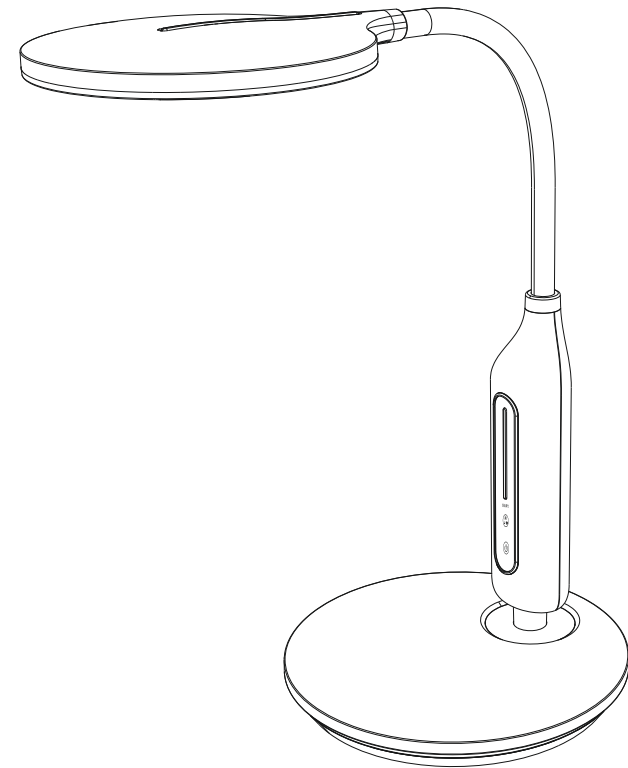

Camelion®

СВЕТОДИОДНЫЙ НАСТОЛЬНЫЙ СВЕТИЛЬНИК

KD-862 C01, KD-862 C02, KD-862 C09

Инструкция по эксплуатации

Светильник светодиодный настольный Camelion, артикул **KD-862 C01, KD-862 C02, KD-862 C09.**

Светильники светодиодные настольные предназначены для освещения индивидуального рабочего пространства на письменном столе.

Технические характеристики:

• Напряжение питания:	- 230В~, 50Гц/≈12В
• Потребляемая мощность:	- 10Вт
• Световой поток:	- 600лм (макс.)
• Цветовая температура:	- 2800К, 3800К, 5700К
• Индекс цветопередачи:	- 90+
• Срок службы светодиодов:	- >30 000 часов
• Температура эксплуатации:	- +1°...+40°С
• Длина провода питания:	- 1.50 метра
• Материал:	- пластик+металл
• Степень защиты:	- IP20
• Класс электробезопасности:	- класс III
• Размер изделия:	- 407*150*185 мм

Комплектность: светильник, основание, сетевой адаптер (совмещен с сетевой вилкой), инструкция по эксплуатации, индивидуальная упаковка.

Правила и условия монтажа: Светильник может быть установлен на рабочую поверхность на основании.