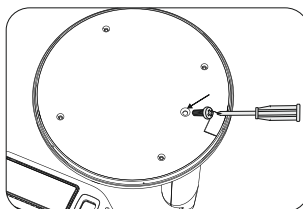

Рис.4

Изготовитель, импортер/уполномоченная изготовителем организация в РФ не несет ответственности за проблемы и возможные потери, вызванные использованием изделия не по назначению. Изделие должно эксплуатироваться в соответствии с основными параметрами и характеристиками, указанными в настоящем эксплуатационном документе, правилами и условиями монтажа, подключения, пуска, регулирования и введения в эксплуатацию, сведениями об ограничениях в использовании с учетом предназначения изделия в жилых, коммерческих и производственных зонах.

Правила и условия хранения, перевозки и утилизации:

хранение и перевозку осуществлять только в заводской упаковке. Хранить в сухом месте. По истечении срока службы изделие следует утилизировать в соответствии с законодательством РФ.

Срок службы изделия:

срок службы составляет 36 месяцев со дня установки изделия (датой установки считать «Дату продажи»). Допускается эксплуатация изделия после истечения установленного срока службы, если оно не имеет видимых повреждений и полностью работоспособно.

Изготовитель, импортер/уполномоченная изготовителем организация в РФ не несет ответственности за проблемы и возможные потери, вызванные использованием изделия после окончания срока службы.

Правила продажи изделия: продажу следует осуществлять в соответствии с законодательством РФ.

Сведения о сертификации: сертификаты на данное изделие вы можете найти на сайте www.camelion.ru

Гарантийные обязательства: гарантийный срок 24 месяца со дня продажи изделия, но не более 36 месяцев со дня изготовления (если дата продажи не отмечена в данном документе), при соблюдении потребителем условий эксплуатации, установленных данным документом. Гарантия прекращает свое действие, если видны следы вмешательства в конструкцию изделия или внешние повреждения.

Дата выпуска:
(Date of production)

Дата продажи:
(Date of sale)

(дата, подпись продавца, штамп магазина)

Сведения об изготовителе, импортере, уполномоченном представителе на территории РФ:

Изготовитель: «Литарк Лайтинг энд Электроник Лтд.», 3 Фло, Ли Джинг Дже 3, №6012 Шен Нан Роуд, Шэньчжэнь, 518034, Китай («Litarc Lighting & Electronic Ltd.», 3 Floor, Li Jing Ge 3, No.6012 Shen Nan Road, Shenzhen, 518034, China)

Импортер / Уполномоченная изготовителем организация в РФ:

000 «Энертрейд», 140091, Московская область, г. Дзержинский, ул. Энергетиков, д.18

Сведения о соответствии требованиям:

продукция соответствует требованиям ТР ТС 004/2011, ТР ТС 020/2011, ТР ТС 037/2016.

Сведения о маркировке:

изделие промаркировано единым знаком обращения

Энергетическая эффективность	
A+	LED
A	
B	
C	
D	
E	
F	
G	
600	лм
10	Вт
30000	ч

2800К, 3800К, 5700К
230В~, 50Гц/≈12В