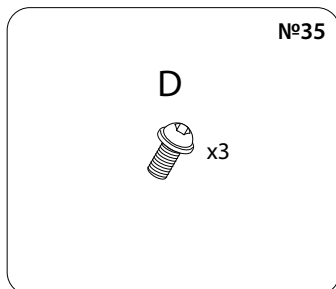

Внимание!

При сборке и эксплуатации не разбирайте комплектующие, собранные на заводе-изготовителе.

При транспортировке мебели при температуре ниже 4°C необходимо до начала эксплуатации выдержать её в тёплом помещении не менее четырех часов.

Кресло предназначено для сидения во время работы или отдыха. Не рекомендуется вставать на кресло, садиться на подлокотники, использовать кресло для физических упражнений. Следуйте рекомендациям по эксплуатации, указанным на последней странице, для долгой, безопасной и исправной работы кресла и его комплектующих.