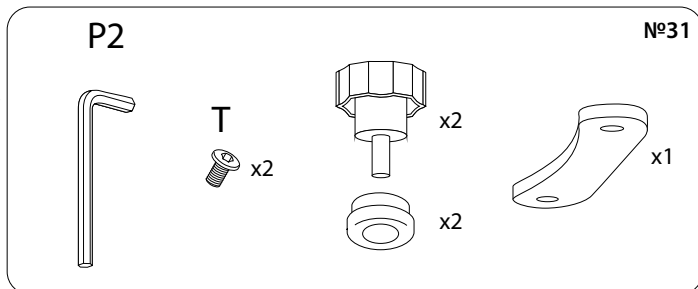

Внимание!

При сборке и эксплуатации не разбирайте комплектующие, собранные на заводе-изготовителе.

При транспортировке мебели при температуре ниже 4°C необходимо до начала эксплуатации выдержать её в тёплом помещении не менее четырех часов.

Кресло предназначено для сидения во время работы или отдыха. Не рекомендуется вставать на кресло, садиться на подлокотники, использовать кресло для физических упражнений. Следуйте рекомендациям по эксплуатации, указанным на последней странице, для долгой, безопасной и исправной работы кресла и его комплектующих.