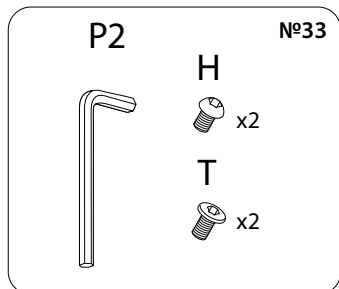

Внимание!

При сборке и эксплуатации не разбирайте комплектующие, собранные на заводе-изготовителе.

При транспортировке мебели при температуре ниже 4°C необходимо до начала эксплуатации выдержать её в тёплом помещении не менее четырех часов.

Кресло предназначено для сидения во время работы или отдыха. Не рекомендуется вставать на кресло, садиться на подлокотники, использовать кресло для физических упражнений. Следуйте рекомендациям по эксплуатации, указанным на последней странице, для долгой, безопасной и исправной работы кресла и его комплектующих.