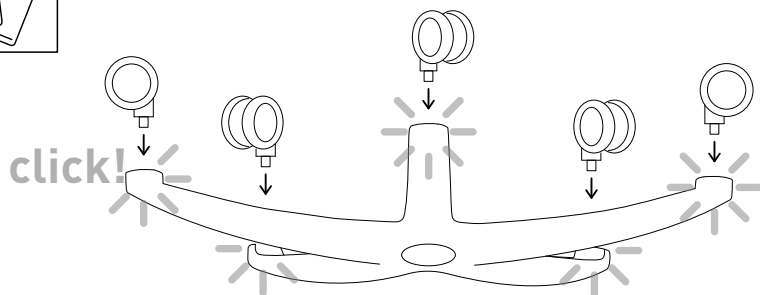

1

2

Перед установкой газ-лифт необходимо выдержать в комнатной температуре не менее 4 часов.