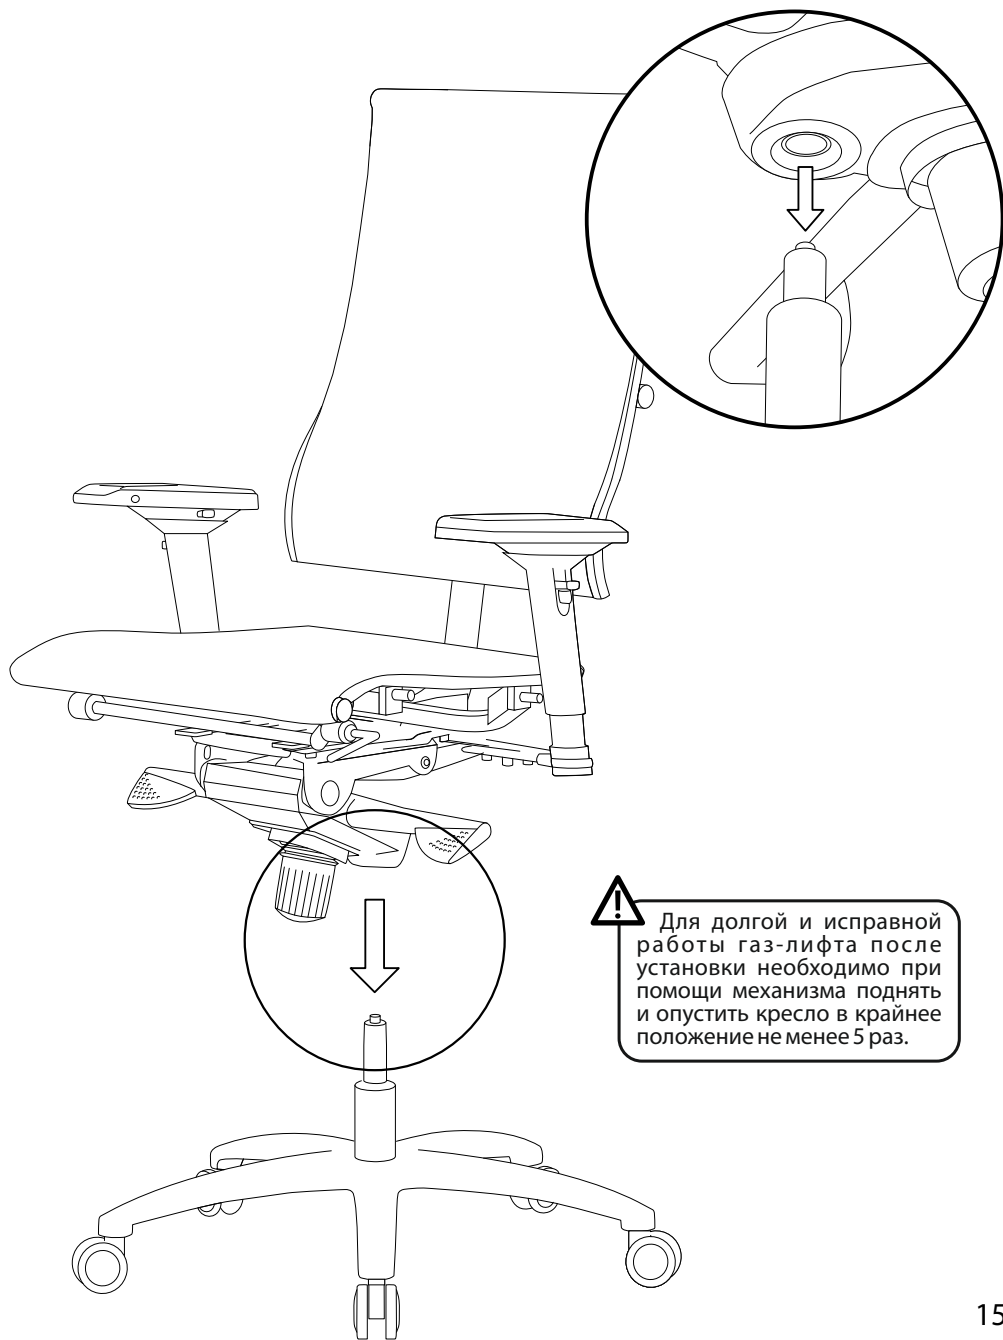

8

x2

8

9

10

11

x2

Для установки верхней части кресла на основание рекомендуется участие двух человек.

Для долгой и исправной работы газ-лифта после установки необходимо при помощи механизма поднять и опустить кресло в крайнее положение не менее 5 раз.

12

1

2

3

12

1

2