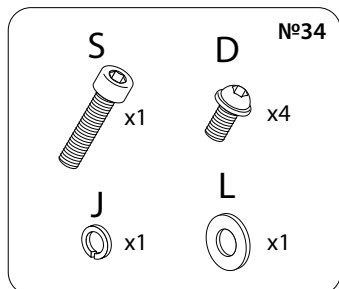

Внимание!

При сборке и эксплуатации не разбирайте комплектующие, собранные на заводе-изготовителе.

При транспортировке мебели при температуре ниже 4°C необходимо до начала эксплуатации выдержать её в тёплом помещении не менее четырех часов.

Кресло предназначено для сидения во время работы или отдыха. Не рекомендуется вставать на кресло, садиться на подлокотники, использовать кресло для физических упражнений. Следуйте рекомендациям по эксплуатации, указанным на последней странице, для долгой, безопасной и исправной работы кресла и его комплектующих.