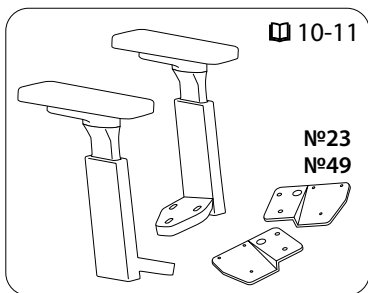

METTA Y 4D

Free, Triumph

Внимание!

При сборке и эксплуатации не разбирайте комплектующие, собранные на заводе-изготовителе.

При транспортировке мебели при температуре ниже 4°C необходимо до начала эксплуатации выдержать её в тёплом помещении не менее четырех часов.

Кресло предназначено для сидения во время работы или отдыха. Не рекомендуется вставать на кресло, садиться на подлокотники, использовать кресло для физических упражнений. Следуйте рекомендациям по эксплуатации, указанным на последней странице, для долгой, безопасной и исправной работы кресла и его комплектующих.

8

x2

8

9

10

11

x2

Для установки верхней части кресла на основание рекомендуется участие двух человек.