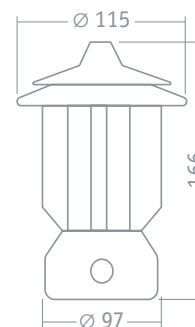

**NPT-CA25**

Аккумуляторный светодиодный кемпинговый фонарь Navigator серии NPT-CA – отличное решение для использования на даче, в путешествиях и туристических походах. Литий-ионный аккумулятор сохраняет заряд длительное время, что позволяет использовать фонарь в качестве аварийного.

Режим работы	Дальность, м	Световой поток, лм	Время работы, ч
10%	3	15	9
100%	10	120	4

- Плавная регулировка яркости свечения от 10 до 100%
- Мягкий рассеянный свет без слепящего эффекта
- Литий-ионный аккумулятор 1200 мА·ч обеспечивает до 9 часов автономной работы в режиме яркость 10%
- Фонарь заряжается через порт USB-C, кабель в комплекте
- Крюк для переноски или подвешивания

Код продукта	Источник питания	Источник света	Материал корпуса	Размер, мм	Кол-во штук в коробке	Штрихкод
NPT-CA25-ACCU	Li-ion 18650 3,7 В 1,2 А·ч	3 COB LED, 6 Вт	АБС-пластик/металл	115 x 115 x 166	20/1	4650230 93887 9