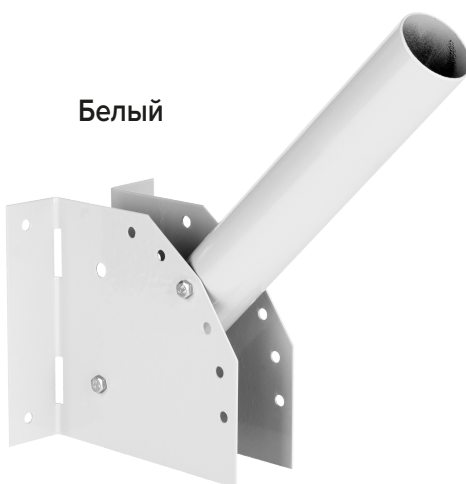

КРОНШТЕЙНЫ ДЛЯ УЛИЧНЫХ СВЕТИЛЬНИКОВ **K1H**

Кронштейны предназначены для установки уличных светильников консольного типа (РКУ, ГКУ, ЖКУ, ДКУ и т.п.), массой не более 25 кг, на стены и опоры. Установка кронштейнов на стены осуществляется приставным способом, а на опоры — при помощи бандажной ленты. Изготовлены из прочной стали и окрашены порошковой краской.

Серый

КРОНШТЕЙН НАСТЕННЫЙ /
УНИВЕРСАЛЬНЫЙ
K1H-0-035-СМ

Белый

КРОНШТЕЙН НАСТЕННЫЙ /
УНИВЕРСАЛЬНЫЙ
K1H-0-035-БМ

 **48 мм**
Установочный
посадочный размер
для светильника

— РЕГУЛИРУЕМЫЙ УГОЛ НАКЛОНА КРОНШТЕЙНА: 0–80°

Модель	K1H-0-035-СМ	K1H-0-035-БМ
Кронштейн	настенный / универсальный	настенный / универсальный
Количество устанавливаемых светильников	1	1
Угол наклона	регулируемый 0-80°	регулируемый 0-80°
Вылет кронштейна, мм (L)	350	350
Масса, кг	1,25	1,25
Диапазон высот установки, м	0-20	0-20
Материал кронштейна	сталь	сталь
Цвет кронштейна	серый	белый
Габариты, мм	360x150x120	360x150x120
Срок гарантии, месяцев	12	12