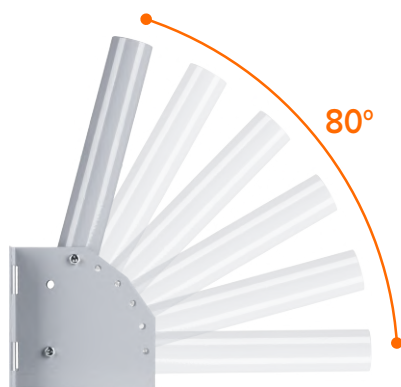

КРОНШТЕЙНЫ ДЛЯ УЛИЧНЫХ СВЕТИЛЬНИКОВ **K1H**

Кронштейны предназначены для установки уличных светильников консольного типа (РКУ, ГКУ, ЖКУ, ДКУ и т.п.), массой не более 25 кг, на стены и опоры. Установка кронштейнов на стены осуществляется приставным способом, а на опоры — при помощи бандажной ленты. Изготовлены из прочной стали и окрашены порошковой краской.

Серый

КРОНШТЕЙН НАСТЕННЫЙ /
УНИВЕРСАЛЬНЫЙ
K1H-0-035-СМ

Белый

КРОНШТЕЙН НАСТЕННЫЙ /
УНИВЕРСАЛЬНЫЙ
K1H-0-035-БМ

 **48 мм**
Установочный
посадочный размер
для светильника

— РЕГУЛИРУЕМЫЙ УГОЛ НАКЛОНА КРОНШТЕЙНА: 0–80°

Модель	K1H-0-035-СМ	K1H-0-035-БМ
Кронштейн	настенный / универсальный	настенный / универсальный
Количество устанавливаемых светильников	1	1
Угол наклона	регулируемый 0-80°	регулируемый 0-80°
Вылет кронштейна, мм (L)	350	350
Масса, кг	1,25	1,25
Диапазон высот установки, м	0-20	0-20
Материал кронштейна	сталь	сталь
Цвет кронштейна	серый	белый
Габариты, мм	360x150x120	360x150x120
Срок гарантии, месяцев	12	12