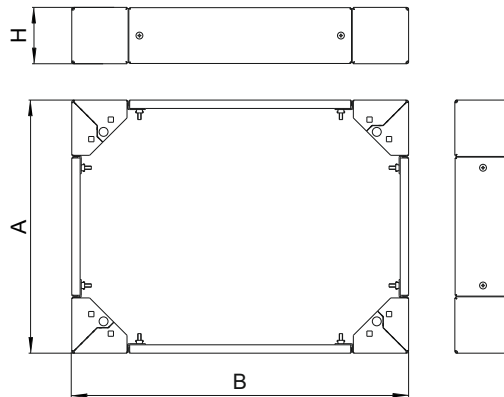

ТЕХНИЧЕСКИЕ ХАРАКТЕРИСТИКИ

Модификация	Высота Н, мм	Ширина В, мм	Глубина А, мм	Габариты упаковки (ВхШхГ)	Масса кг	Применяемость
EME-EMWS-S-600.300.100	101	603,5	280,5	120x215x420	4,8	EMWS
EME-EMWS-S-600.400.100	101	603,5	353,5	120x215x420	5,0	EME / EMWS
EME-EMWS-S-600.600.100	101	603,5	535,5	120x215x420	5,6	EME
EME-EMWS-S-800.300.100	101	803,5	280,5	120x215x620	5,4	EMWS
EME-EMWS-S-800.400.100	101	803,5	353,5	120x215x620	5,7	EME / EMWS
EME-EMWS-S-800.600.100	101	803,5	535,5	120x215x620	6,3	EME
EME-EMWS-S-1000.300.100	101	1003,5	280,5	120x185x820	6,1	EMWS
EME-EMWS-S-1000.400.100	101	1003,5	353,5	120x185x820	6,3	EME / EMWS
EME-EMWS-S-1000.600.100	101	1003,5	535,5	120x185x820	7,0	EME
EME-EMWS-S-1200.300.100	101	1203,5	280,5	120x185x1020	6,8	EMWS
EME-EMWS-S-1200.400.100	101	1203,5	353,5	120x185x1020	7,0	EME / EMWS
EME-EMWS-S-1200.600.100	101	1203,5	535,5	120x185x1020	7,7	EME

Паспорт

ELBOX

Цоколь EME-EMWS-S

ИДФУ.301314.284