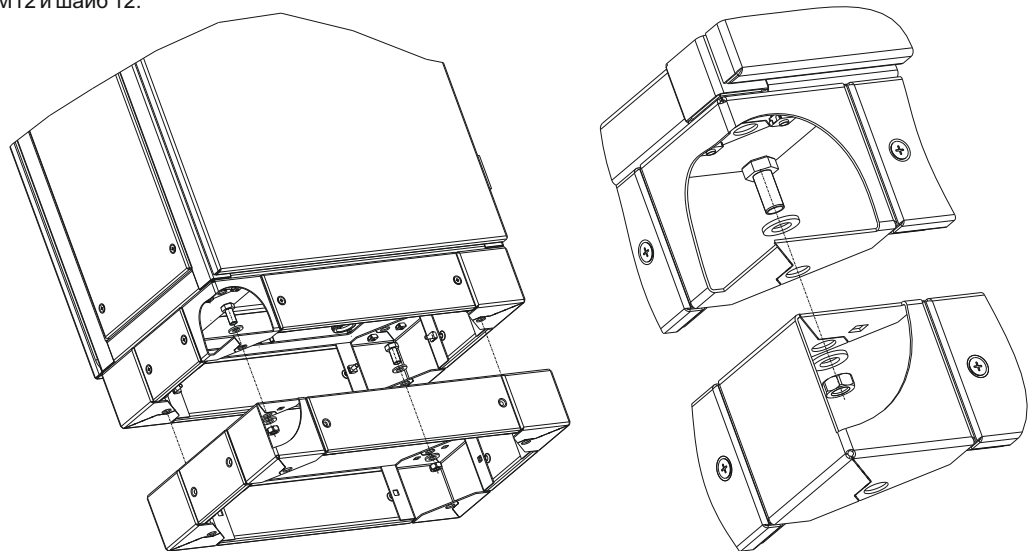

УСТАНОВКА ИЗДЕЛИЯ

Произвести сборку цоколя установив гайки с фиксатором М6 в соответствующие отверстия в опорных кронштейнах, и соединив кронштейны с боковыми и фронтальными панелями при помощи винтов М6х25.

ШКАФЫ СЕРИИ EME

Соедините цоколь EME-EMWS-S с имеющимся в составе шкафа цоколем при помощи болтов М12х25, гаек М12 и шайб 12.

ШКАФЫ СЕРИИ EMWS

Соедините шкаф с цоколем через имеющиеся в основании шкафа отверстия при помощи винтов М6х12 и гаек с фиксатором М6.

1. НАЗНАЧЕНИЕ

Изделие предназначено для создания дополнительного свободного пространства в нижней части корпуса шкафов серии EME, с целью обеспечения удобства организации кабельных вводов. А также напольной установки настенных электротехнических шкафов серии EMWS.

2. ОПИСАНИЕ ИЗДЕЛИЯ

Изделие имеет разборную конструкцию выполненную из листовой стали, опорные кронштейны толщиной 2,0 мм, панели – 1,5 мм. Опорная нагрузка шкафа приходится на кронштейны, поэтому панели можно демонтировать в любое время. Покрытие – полимерно-порошковая краска RAL 7035 светло-серый.

3. ГАРАНТИИ ИЗГОТОВИТЕЛЯ

Изготовитель гарантирует соответствие качества изделия требованиям технических условий при соблюдении потребителем условий эксплуатации, транспортирования и хранения. Гарантийный срок эксплуатации изделия 24 месяца с момента ввода в эксплуатацию, но не более 30 месяцев со дня поставки. Гарантийный срок хранения не более 6 месяцев.

4. УСЛОВИЯ ТРАНСПОРТИРОВАНИЯ, ХРАНЕНИЯ И УТИЛИЗАЦИИ