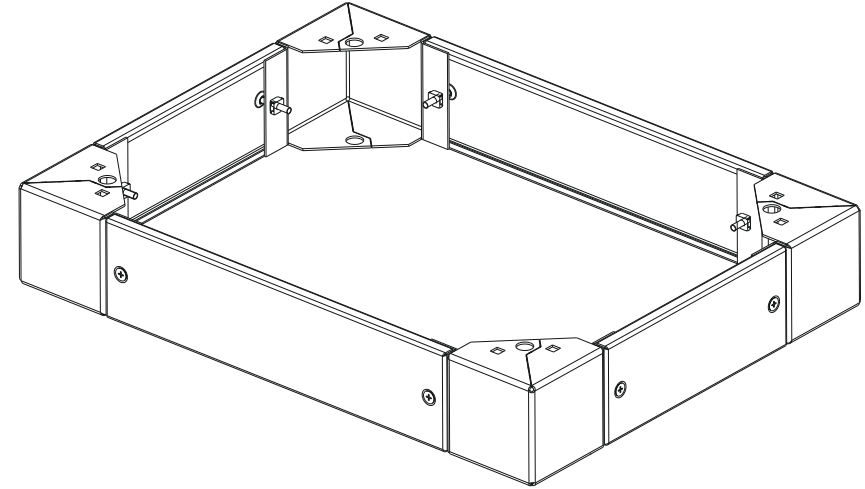

ISO
9001

СВИДЕТЕЛЬСТВО О ПРИЕМКЕ

Цоколь EME-EMWS-S _____ соответствует ТУ BY 800008148.003-2015 и признан годным к эксплуатации

Инженер по качеству

_____
личная подпись / _____
расшифровка подписи

М.П.

_____
год, месяц, число

Упаковал

_____
личная подпись / _____
расшифровка подписи

М.П.

_____
год, месяц, число

ВНИМАНИЕ!

Производитель оставляет за собой право вносить изменения в конструкцию изделия без ухудшения его функциональных характеристик