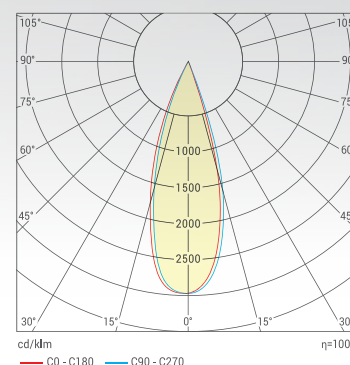

Высокий индекс цветопередачи ≥ 90*

Алюминиевый корпус с радиатором отлично отводит тепло

Концентрированная кривая силы света, угол рассеяния 24°

KCC

Модель	WTL-15W/01W	WTL-15W/01B	WTL-25W/01W	WTL-25W/01B	WTL-35W/01W	WTL-35W/01B	WTL-50W/01W	WTL-50W/01B
Мощность, Вт	15	15	25	25	35	35	50	50
Световой поток	1200	1200	2200	2200	2800	2800	3700	3700
Угол рассеяния	24°	24°	24°	24°	24°	24°	24°	24°
Цветовая температура, К	4000	4000	4000	4000	4000	4000	4000	4000
Класс защиты	II	II	II	II	II	II	II	II
Размеры (диаметр *длина без адаптера *длина с адаптером), мм	54*89*172	54*89*172	64*110*190	64*110*190	76*130*210	76*130*210	86*158*238	86*158*238
Цвет корпуса	белый	черный	белый	черный	белый	черный	белый	черный