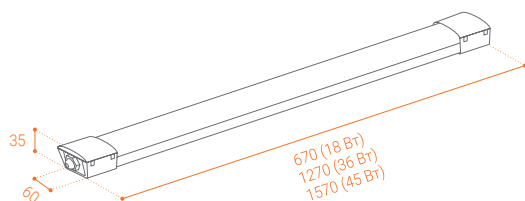

Максимальное удобство и минимальные временные затраты на монтаж и подключение.

Равномерный матовый рассеиватель из светостабилизированного поликарбоната.

| | WPL18-4K60-01 WPL18-6.5K60-01 | WPL36-4K120-01 WPL36-6.5K120-01 | WPL48-4K150-01 WPL48-6.5K150-01 |
|--|----------------------------------|------------------------------------|------------------------------------|
| Мощность, Вт | 18 | 36 | 45 |
| Световой поток, лм | 2340 | 4680 | 5850 |
| Цветовая температура, К | 4000 / 6500 | 4000 / 6500 | 4000 / 6500 |
| *Мак количество светильников при шлейфовом соединении, шт. | 26 | 13 | 10 |
| Материал корпуса / рассеивателя | Поликарбонат | Поликарбонат | Поликарбонат |
| Габариты, мм | 670x60x35 | 1270x60x35 | 1570x60x35 |
| Коэффициент пульсации | ≤5% | ≤5% | ≤5% |
| Климатическое исполнение | У2 | У2 | У2 |