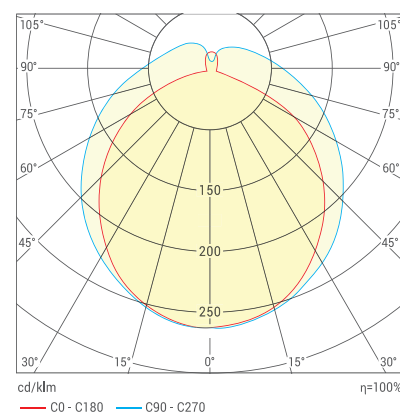

www.wolta.ru

Контактный телефон: +7 /495/ 651 87 22

WOLTA®