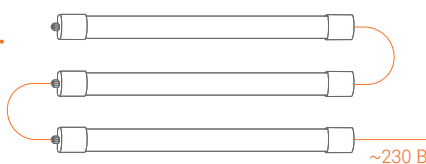

ЛИНЕЙНЫЕ ПРОМЫШЛЕННЫЕ СВЕТИЛЬНИКИ

WPL-01

18 Вт

36 Вт

45 Вт

Линейные пылевлагозащищенные светильники серии WPL-01 предназначены для помещений с различными условиями эксплуатации: производственные и складские помещения, автосервисы, парковки, бытовые и хозяйственные постройки и т.д. Светильники имеют магистральную проводку, которая предусматривает возможность шлейфового соединения нескольких приборов.

Максимальное удобство и минимальные временные затраты на монтаж и подключение.

Равномерный матовый рассеиватель из светостабилизированного поликарбоната.

| | WPL18-4K60-01 WPL18-6.5K60-01 | WPL36-4K120-01 WPL36-6.5K120-01 | WPL48-4K150-01 WPL48-6.5K150-01 |
|--|----------------------------------|------------------------------------|------------------------------------|
| Мощность, Вт | 18 | 36 | 45 |
| Световой поток, лм | 2340 | 4680 | 5850 |
| Цветовая температура, К | 4000 / 6500 | 4000 / 6500 | 4000 / 6500 |
| *Мак количество светильников при шлейфовом соединении, шт. | 26 | 13 | 10 |
| Материал корпуса / рассеивателя | Поликарбонат | Поликарбонат | Поликарбонат |
| Габариты, мм | 670x60x35 | 1270x60x35 | 1570x60x35 |
| Коэффициент пульсации | ≤5% | ≤5% | ≤5% |
| Климатическое исполнение | У2 | У2 | У2 |