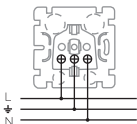

Типовая электрическая схема

Back side

Указания по монтажу и безопасности

- Все работы по установке и техническому обслуживанию должны проводиться только квалифицированным специалистом, имеющим допуск на проведение данного вида работ.
- Все работы по монтажу и подключению изделия необходимо выполнять в строгом соответствии с действующими нормами и правилами.
- Подключать согласно схеме.
- Подключение производить при выключенном электричестве.

Гарантийный срок эксплуатации изделия составляет 12 месяцев со дня продажи через розничную сеть при соблюдении потребителем правил установки, эксплуатации, транспортировки и хранения. В случае обнаружения скрытых дефектов (заводской брак) покупатель вправе обратиться в магазин, продавший изделие. Неправильное хранение и использование изделия лишает права на его гарантийное обслуживание. Производитель оставляет за собой право без предварительного уведомления покупателя вносить изменения в конструкцию, комплектацию или технологию изготовления изделия с целью улучшения его свойств. Возврат качественного изделия осуществляется только в заводской упаковке без механических повреждений и при полной комплектации изделия.

Месяц и год изготовления указан на товаре и/или упаковке. Товар сертифицирован, соответствует требованиям ТР ТС 004/2011, ТР ТС 020/2011, ТР ЕАЭС 037/2016.

Производитель: «Wenzhou San Cai Lighting Co., Ltd», 2-4, Longquan road Tianhe ind. zone, Wenzhou Zhejiang, China. «Вэньчжоу Санчай Лайтинг Кампэни Лтд», Китай, провинция Чжэцзян, г. Вэньчжоу, ул. Лунцюань, пром. зона Тянь Хэ, 2-4. Произведено в Китае. Импортёр/поставщик: ООО «Роял Аурэль», 117418, Россия, г. Москва, ул. Эюзинская 6, к. 2, этаж 3, пом. XVI, ком. 30. Претензии по качеству товара принимаются: тел. + 7 495-228-17-33, info@royalaur.ru.

Произведено под контролем
Werkel AB, Швеция

Каталог продукции Werkel™ – <https://werkel.ru>