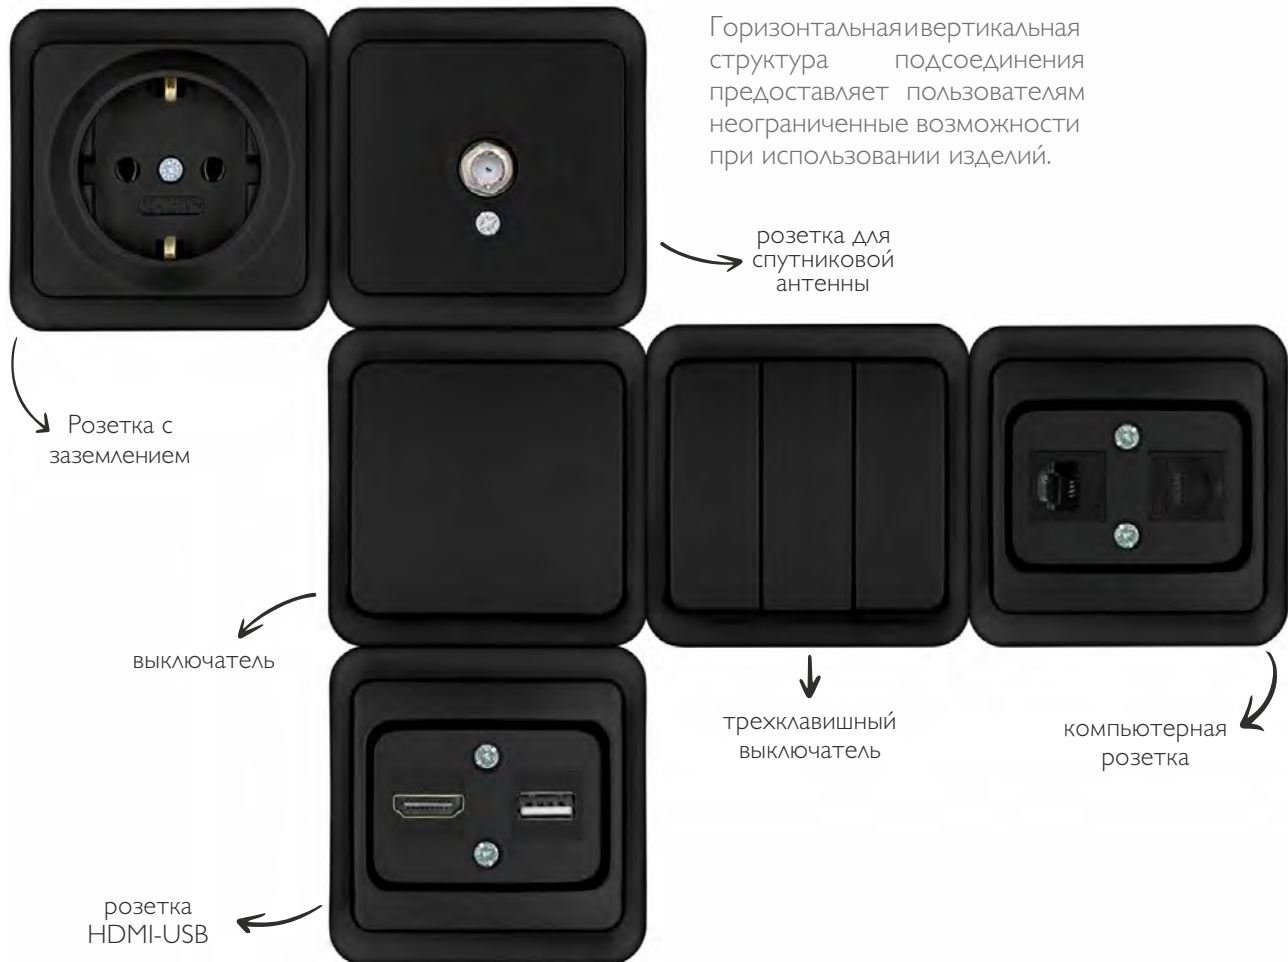

# MULTIMA

Предлагая стильные решения для дизайна интерьера, серия изделий Multima в черном цвете отвечает требованиям функциональности и комфорта. Превосходный дизайн, большой ассортимент и простота установки делают изделия привлекательными для тех, кто отдает предпочтение накладным выключателям и розеткам.

The image shows the interior of a large, ancient domed structure, likely a mosque or a palace. The architecture features a series of brick arches supported by tall, cylindrical stone columns. The lighting is warm and focused, highlighting the texture of the brick and the smooth surface of the columns. A dark, semi-transparent rectangular box is overlaid on the lower half of the image, containing white text.