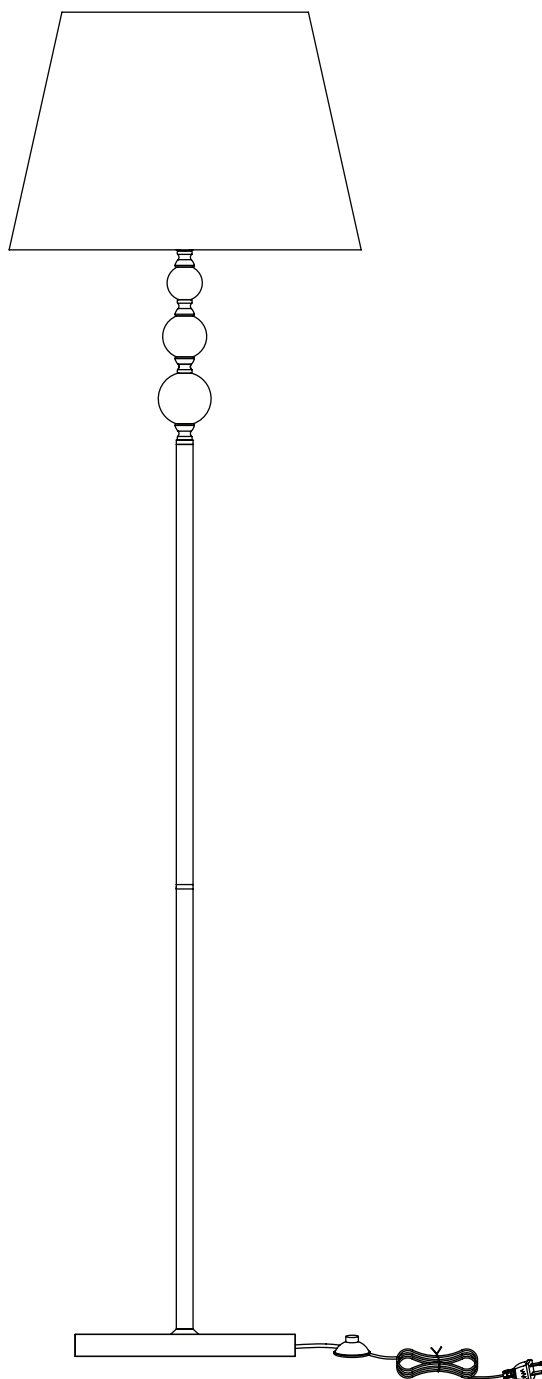

Модель 01072/1

СВЕТИЛЬНИК ОБЩЕГО НАЗНАЧЕНИЯ
НАПОЛЬНЫЙ СВЕТИЛЬНИК | EUROSVET®

ИНСТРУКЦИЯ ПО СБОРКЕ

Комплекующая часть	Кол-во, шт.
Основание	1
Центральная часть	1
Абажур	1
Юбка патрона	1