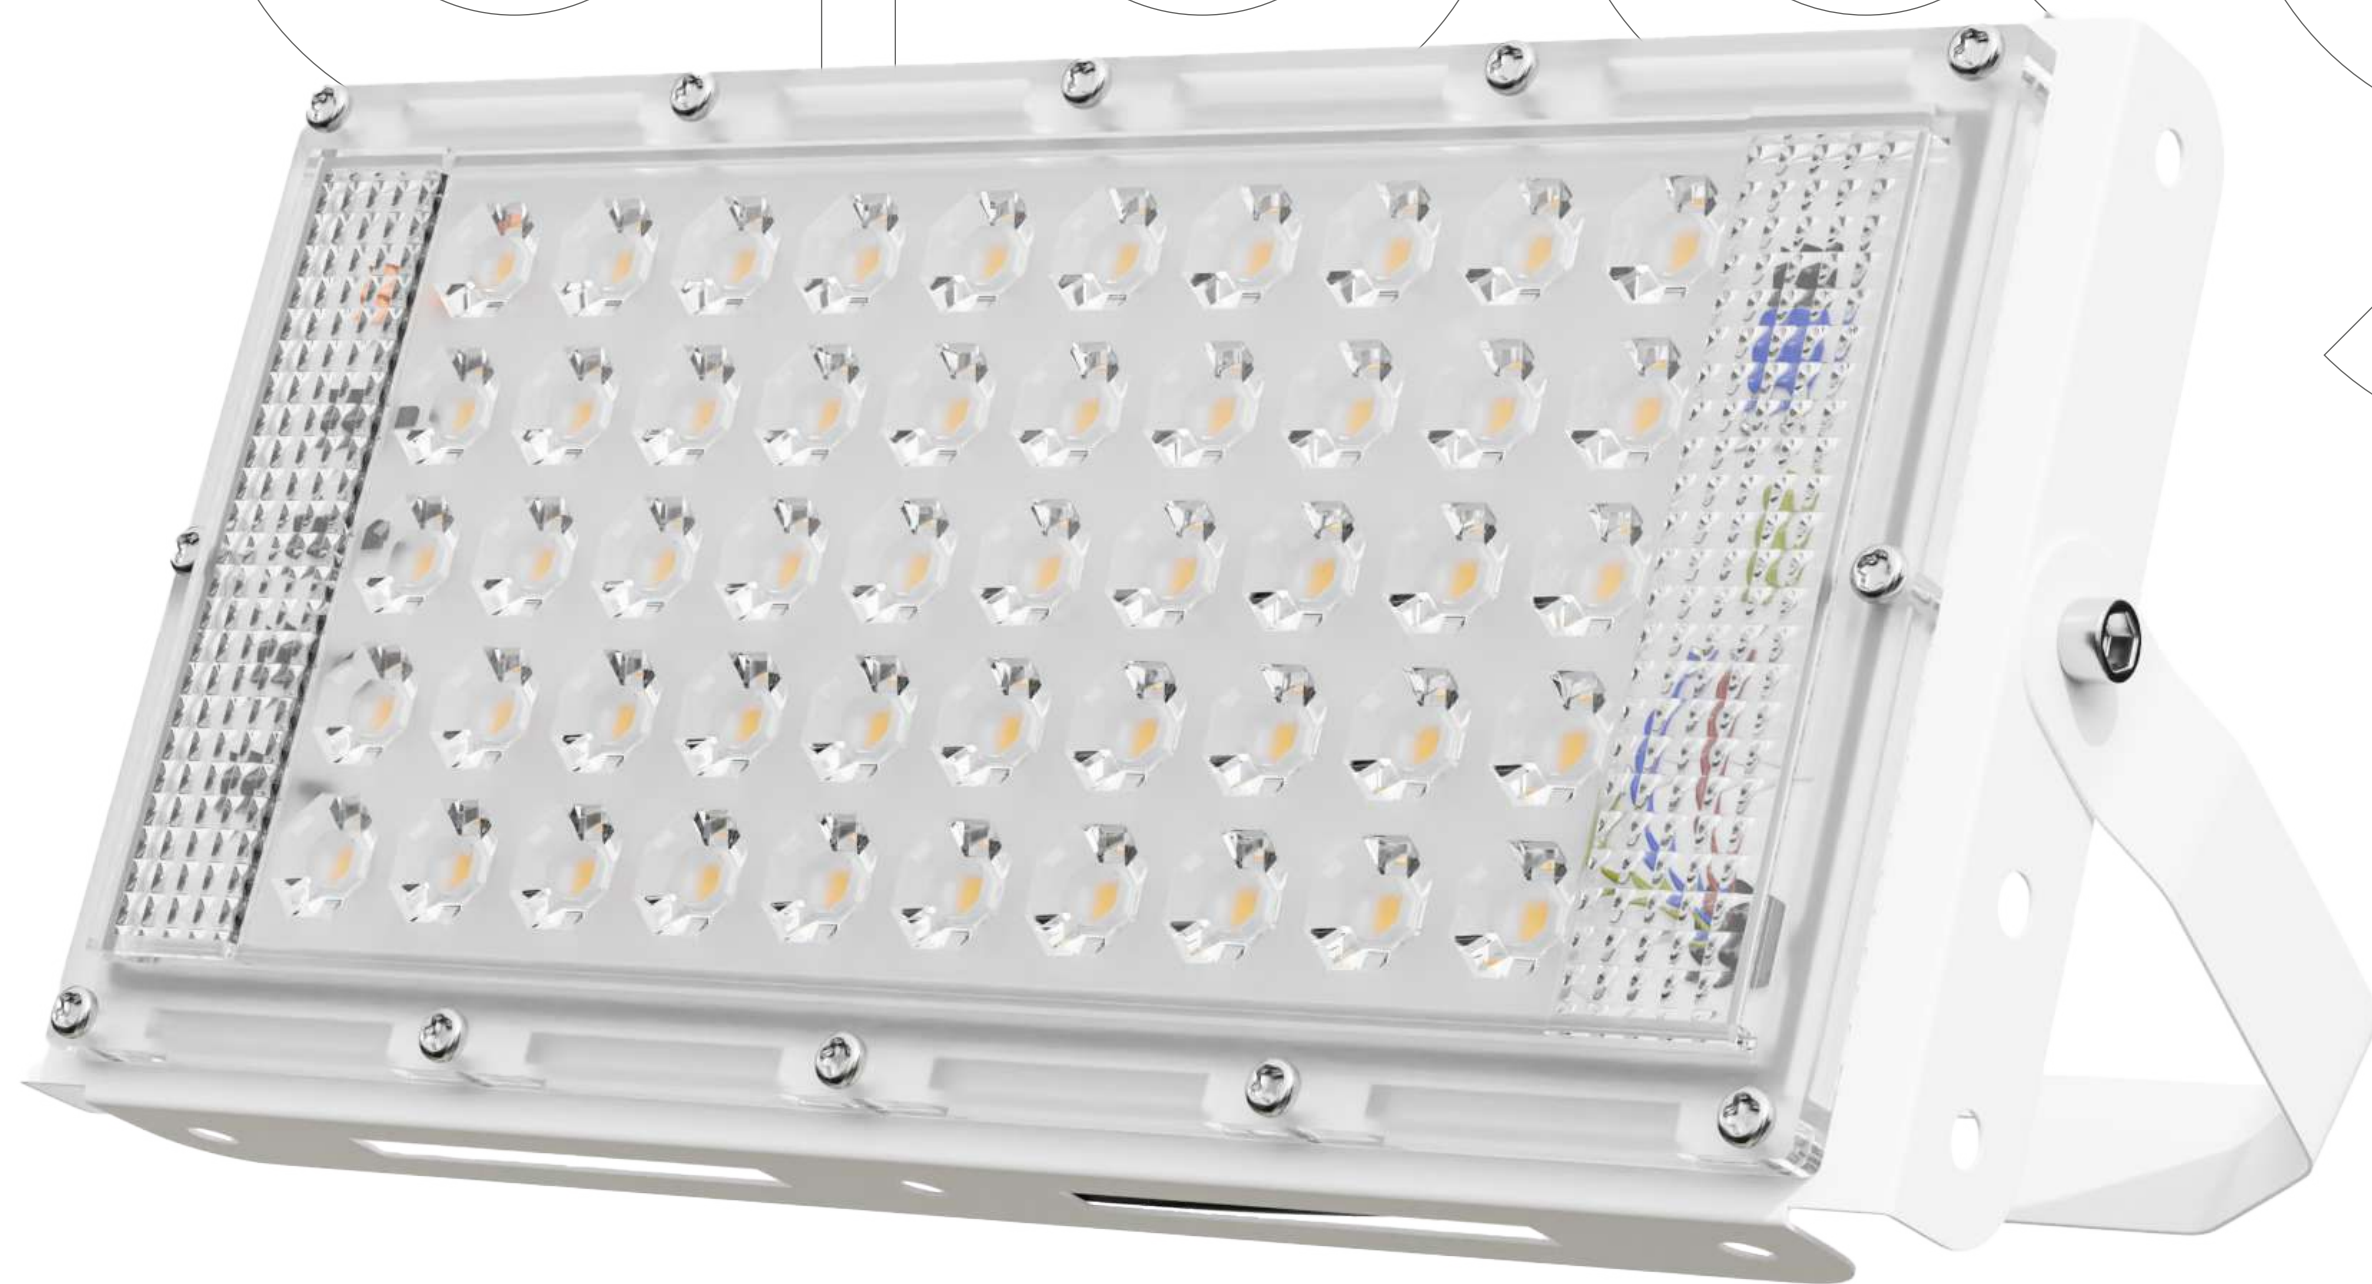

МОДУЛЬНЫЕ

СВЕТОДИОДНЫЕ ПРОЖЕКТОРЫ- ТРАНСФОРМЕРЫ

СВЕТОДИОДНЫЕ ПРОЖЕКТОРЫ- ТРАНСФОРМЕРЫ 30 Вт

Презначены для освещения уличных пространств, придомовых территорий, подсветки фасадов домов, витрин и рекламных конструкций

>130 лм/Вт
ЕЩЕ БОЛЬШЕ СВЕТА

ВЫСОКАЯ СВЕТОВАЯ ОТДАЧА И НИЗКОЕ ЭНЕРГОПОТРЕБЛЕНИЕ ДЕЛАЮТ
ПРОЖЕКТОРЫ AREYRON ELECTRICS МАКСИМАЛЬНО ЭФФЕКТИВНЫМИ

4000 К и 6500 К цветовая температура

**ДНЕВНОЙ ЦВЕТ СВЕЧЕНИЯ НАИБОЛЕЕ БЛИЗОК К ЕСТЕСТВЕННОМУ СОЛНЕЧНОМУ СВЕТУ,
А ХОЛОДНЫЙ СВЕТ УЛУЧШАЕТ КОНЦЕНТРАЦИЮ ВНИМАНИЯ, СНИЖАЕТ УРОВЕНЬ СОНЛИВОСТИ**

Каждая деталь в свете!

ШИРОКИЙ УГОЛ

рассеивания

120°

КОМБИНИРОВАННЫЕ РЕШЕНИЯ

УНИКАЛЬНАЯ КОНСТРУКЦИЯ

ВОЗМОЖНОСТЬ СОЗДАНИЯ РАЗЛИЧНЫХ
СВЕТОВЫХ РЕШЕНИЙ

УДАРОПРОЧНЫЙ ИК08 МЕТАЛЛИЧЕСКИЙ КОРПУС