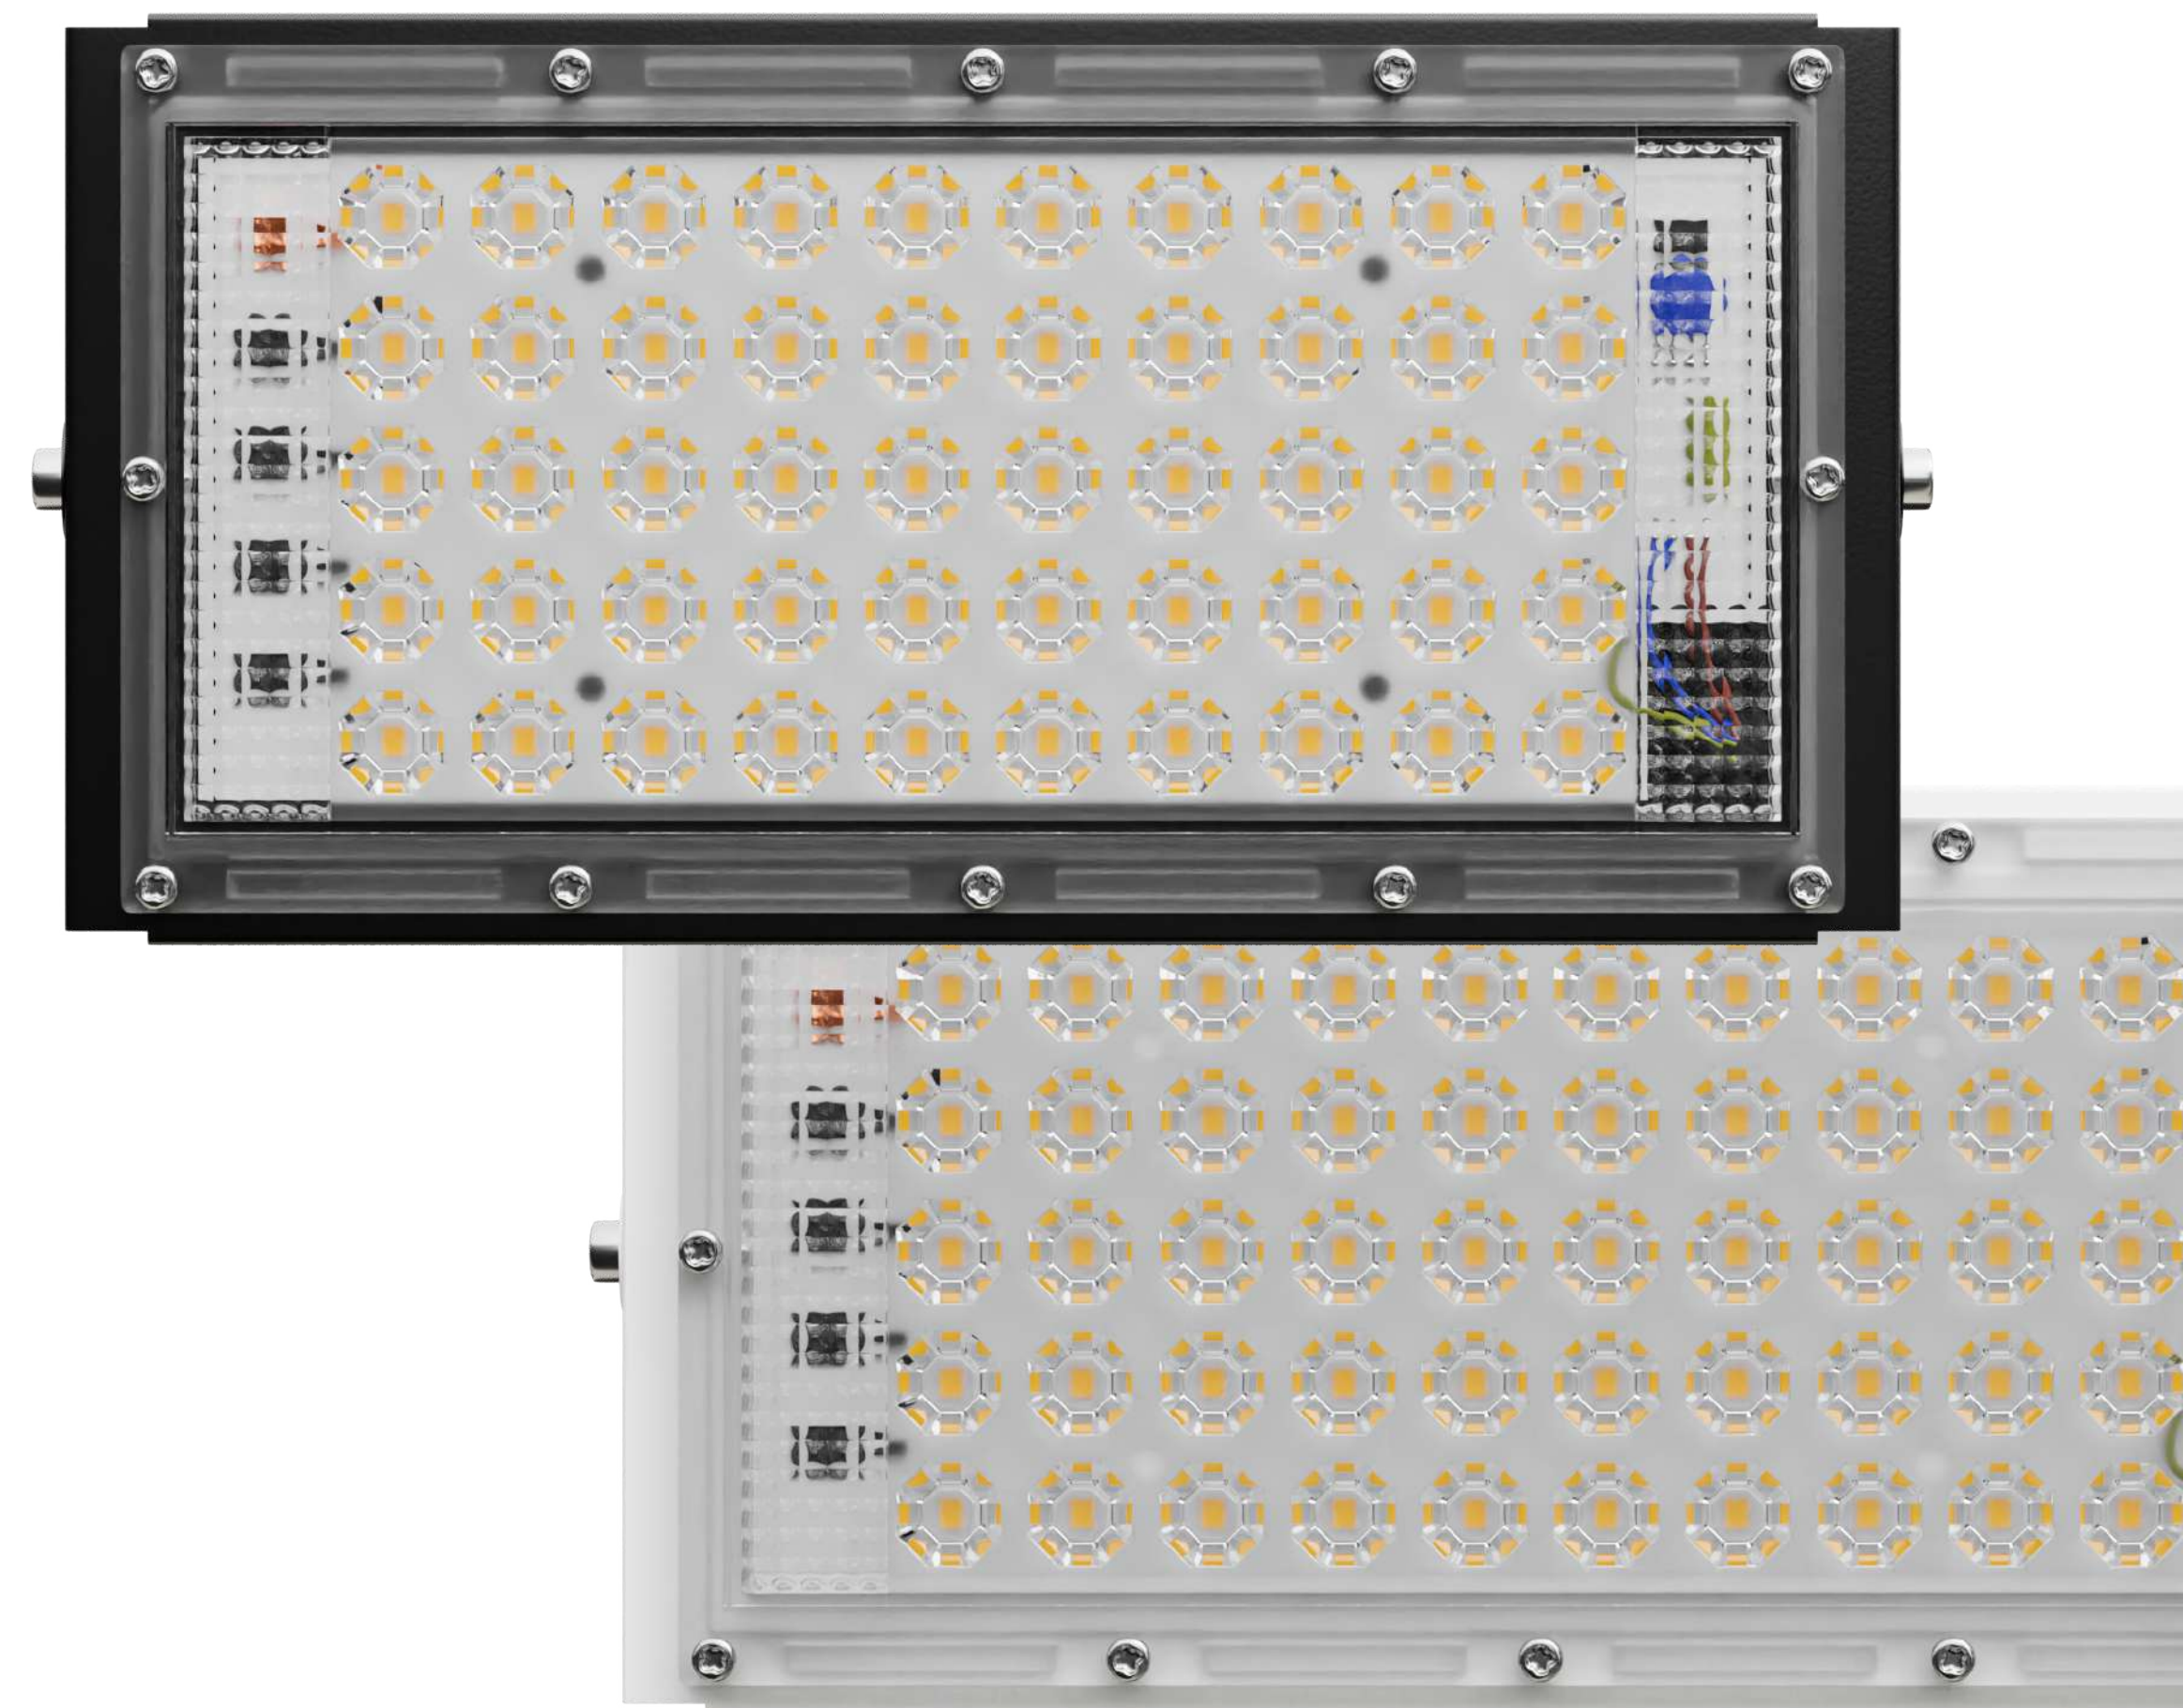

МОДУЛЬНЫЕ

СВЕТОДИОДНЫЕ ПРОЖЕКТОРЫ- ТРАНСФОРМЕРЫ

СВЕТОДИОДНЫЕ ПРОЖЕКТОРЫ- ТРАНСФОРМЕРЫ 30 Вт

Презначены для освещения уличных пространств, придомовых территорий, подсветки фасадов домов, витрин и рекламных конструкций

>130 лм/Вт
ЕЩЕ БОЛЬШЕ СВЕТА

ВЫСОКАЯ СВЕТОВАЯ ОТДАЧА И НИЗКОЕ ЭНЕРГОПОТРЕБЛЕНИЕ ДЕЛАЮТ
ПРОЖЕКТОРЫ AREYRON ELECTRICS МАКСИМАЛЬНО ЭФФЕКТИВНЫМИ

4000 К и 6500 К цветовая температура

**ДНЕВНОЙ ЦВЕТ СВЕЧЕНИЯ НАИБОЛЕЕ БЛИЗОК К ЕСТЕСТВЕННОМУ СОЛНЕЧНОМУ СВЕТУ,
А ХОЛОДНЫЙ СВЕТ УЛУЧШАЕТ КОНЦЕНТРАЦИЮ ВНИМАНИЯ, СНИЖАЕТ УРОВЕНЬ СОНЛИВОСТИ**

Каждая деталь в свете!

ШИРОКИЙ УГОЛ

рассеивания

120°

КОМБИНИРОВАННЫЕ РЕШЕНИЯ

УНИКАЛЬНАЯ КОНСТРУКЦИЯ

ВОЗМОЖНОСТЬ СОЗДАНИЯ РАЗЛИЧНЫХ
СВЕТОВЫХ РЕШЕНИЙ

УДАРОПРОЧНЫЙ ИК08 МЕТАЛЛИЧЕСКИЙ КОРПУС

БЛАГОДАРЯ КЛИМАТИЧЕСКОМУ ИСПОЛНЕНИЮ УХЛ1,
ПРОЖЕКТОРЫ AREYRON ELECTRICS СПОСОБНЫ
СТАБИЛЬНО РАБОТАТЬ В РАЗЛИЧНЫХ
КЛИМАТИЧЕСКИХ УСЛОВИЯХ

180—265 В / 50 Гц

ДИАПАЗОН РАБОЧЕГО НАПРЯЖЕНИЯ

ФРЕ

Артикул	05-41	05-42	05-44	05-45
Температура свечения, К	4000	4000	6500	6500
Мощность, Вт	30			
Световой поток, лм	4000			
Габариты, мм	212x107x27			
Диапазон t°	от -30 °С до +40 °С			
Входное напряжение, В	~230 В/50 Гц			
Гарантия	2 года			