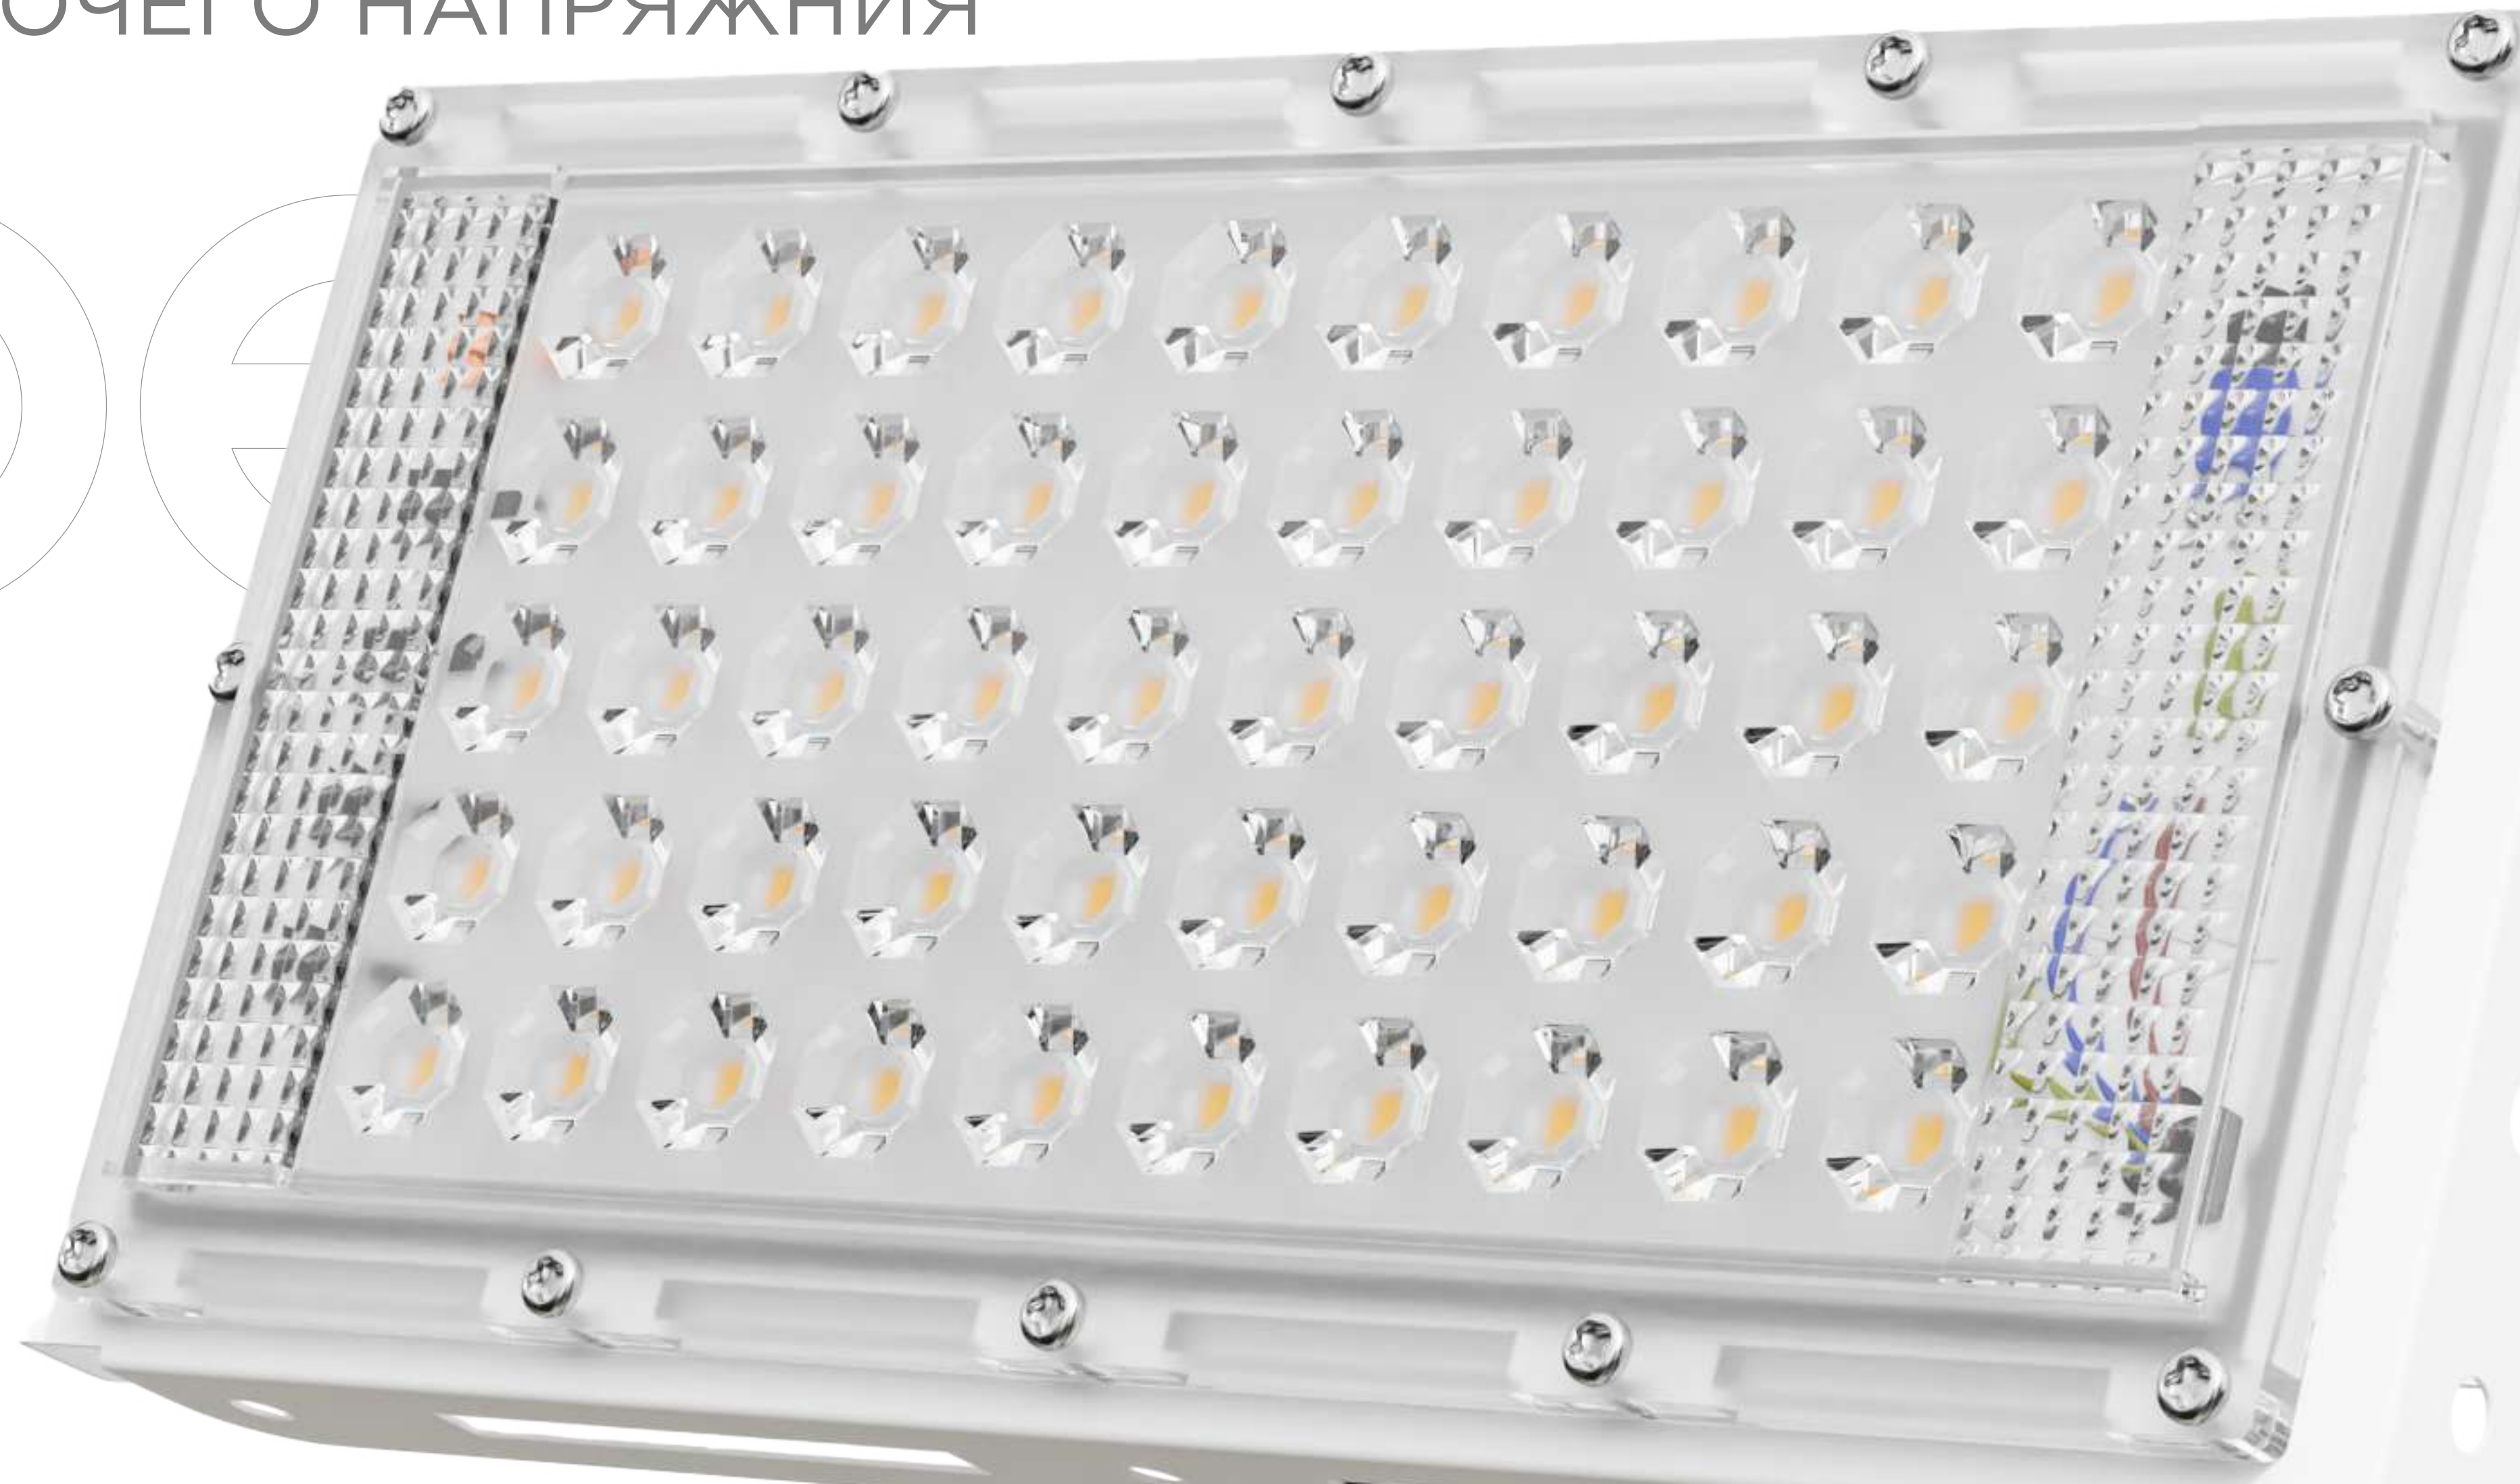

180—265 В / 50 Гц

ДИАПАЗОН РАБОЧЕГО НАПРЯЖЕНИЯ

ФРЕ