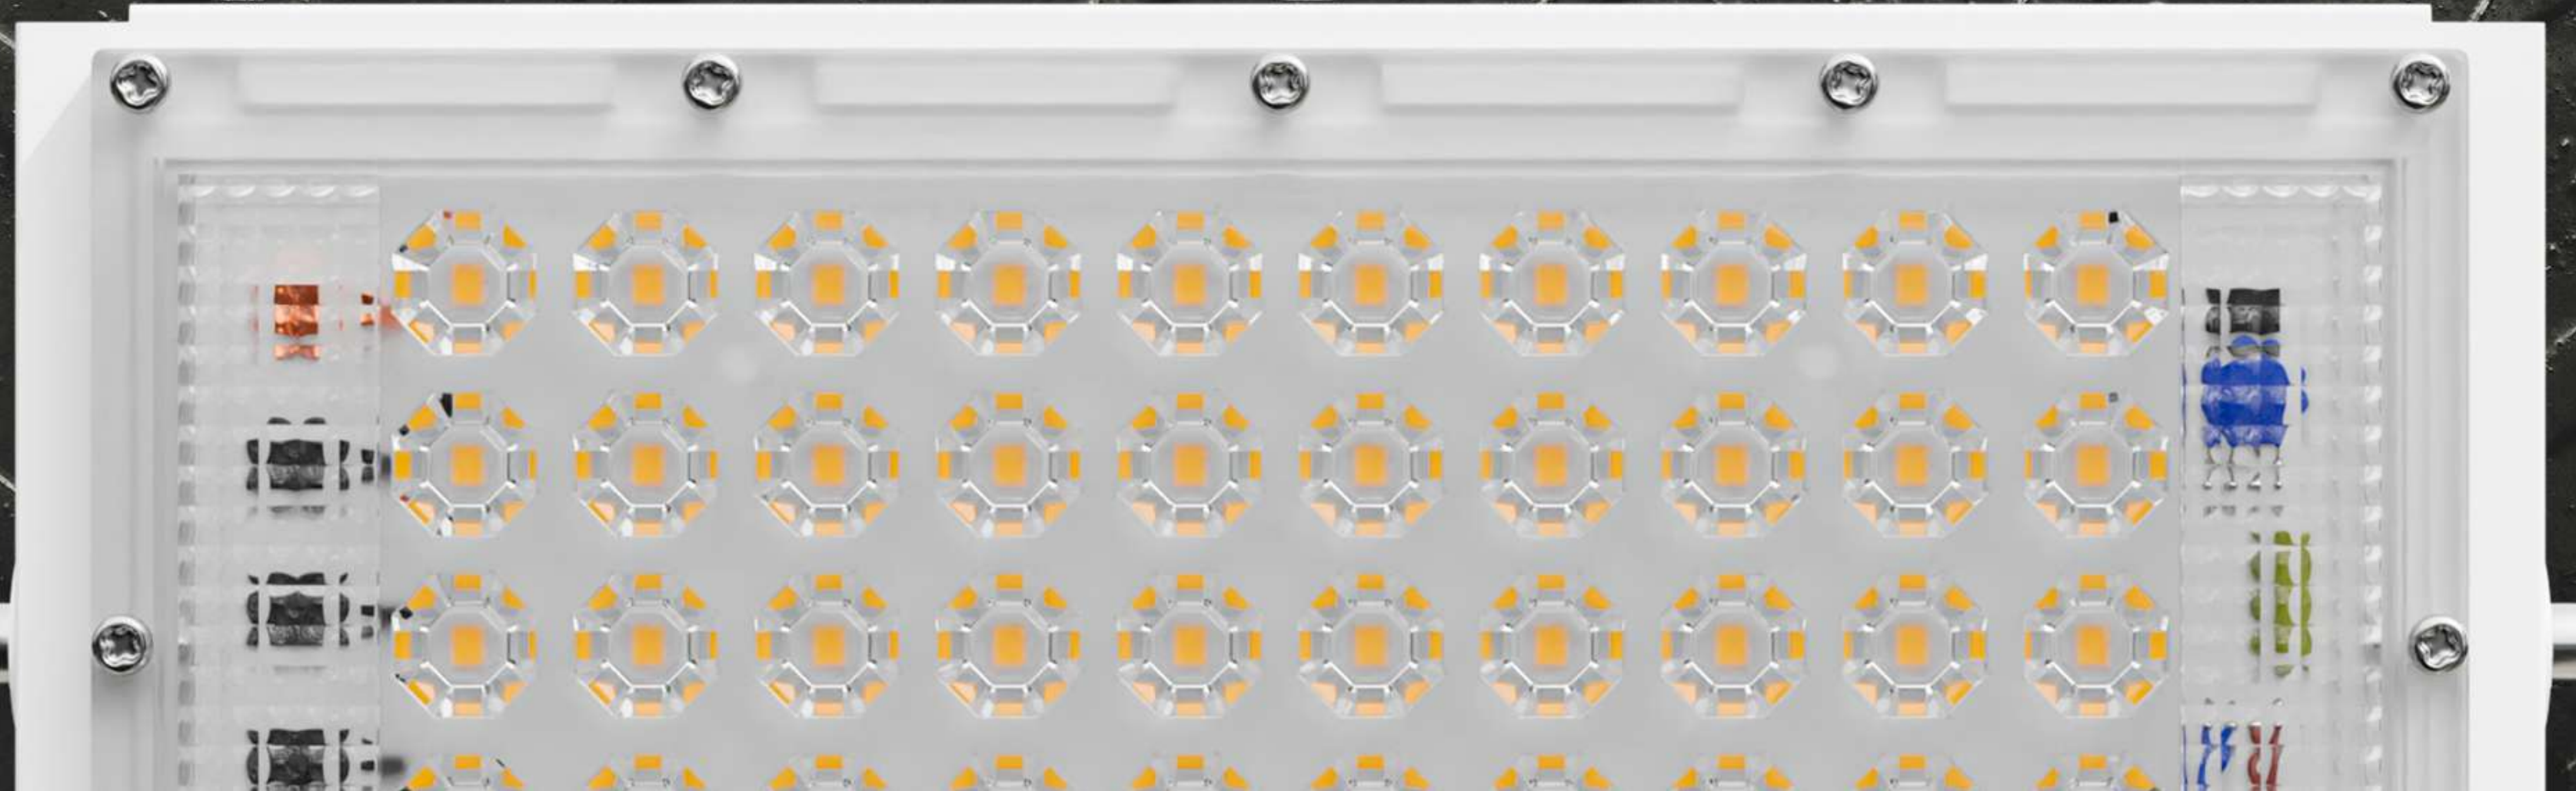

УДАРОПРОЧНЫЙ ИК08 МЕТАЛЛИЧЕСКИЙ КОРПУС

Фрейдзон®
electrics