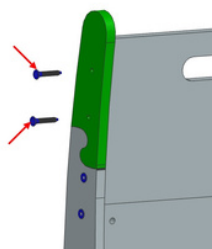

КРЕСЛО ДЖУС

Уютное кресло-качалка

Комплектация:

1. Детали кресла - 15 шт.
2. Конфирматы - 30 шт.
3. Стяжки - 10 шт.
4. Подушка - 1 шт.

КРЕСЛО ДЖУС

Уютное кресло-качалка

10

11