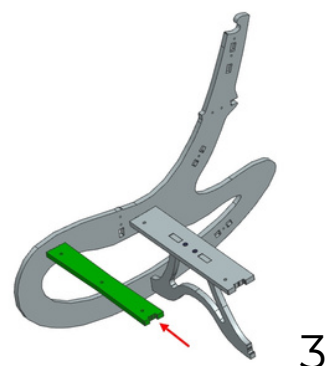

КРЕСЛО ДЖУС

Уютное кресло-качалка

Комплектация:

1. Детали кресла - 15 шт.
2. Конфирматы - 30 шт.
3. Стяжки - 10 шт.
4. Подушка - 1 шт.

КРЕСЛО ДЖУС

Уютное кресло-качалка

10

11