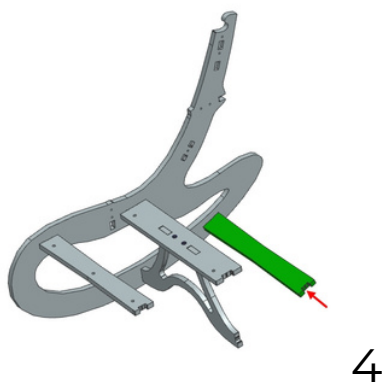

КРЕСЛО ДЖУС

Уютное кресло-качалка

Комплектация:

1. Детали кресла - 15 шт.
2. Конфирматы - 30 шт.
3. Стяжки - 10 шт.
4. Подушка - 1 шт.

КРЕСЛО ДЖУС

Уютное кресло-качалка

10

11

12

13

14

15

16

17

18

19