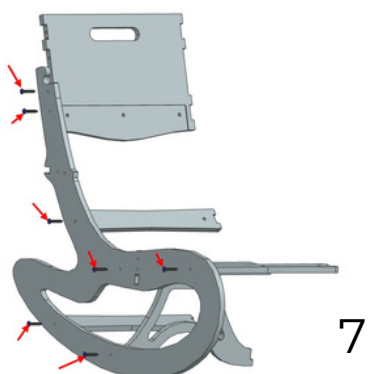

КРЕСЛО ДЖУС

Уютное кресло-качалка

Комплектация:

1. Детали кресла - 15 шт.
2. Конфирматы - 30 шт.
3. Стяжки - 10 шт.
4. Подушка - 1 шт.

КРЕСЛО ДЖУС

Уютное кресло-качалка

10

11

12

13

14

15

16

17

18

19