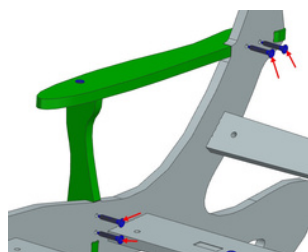

КРЕСЛО ДЖУС

Уютное кресло-качалка

10

11

12

13

14

15

16

17

18

19

20

21