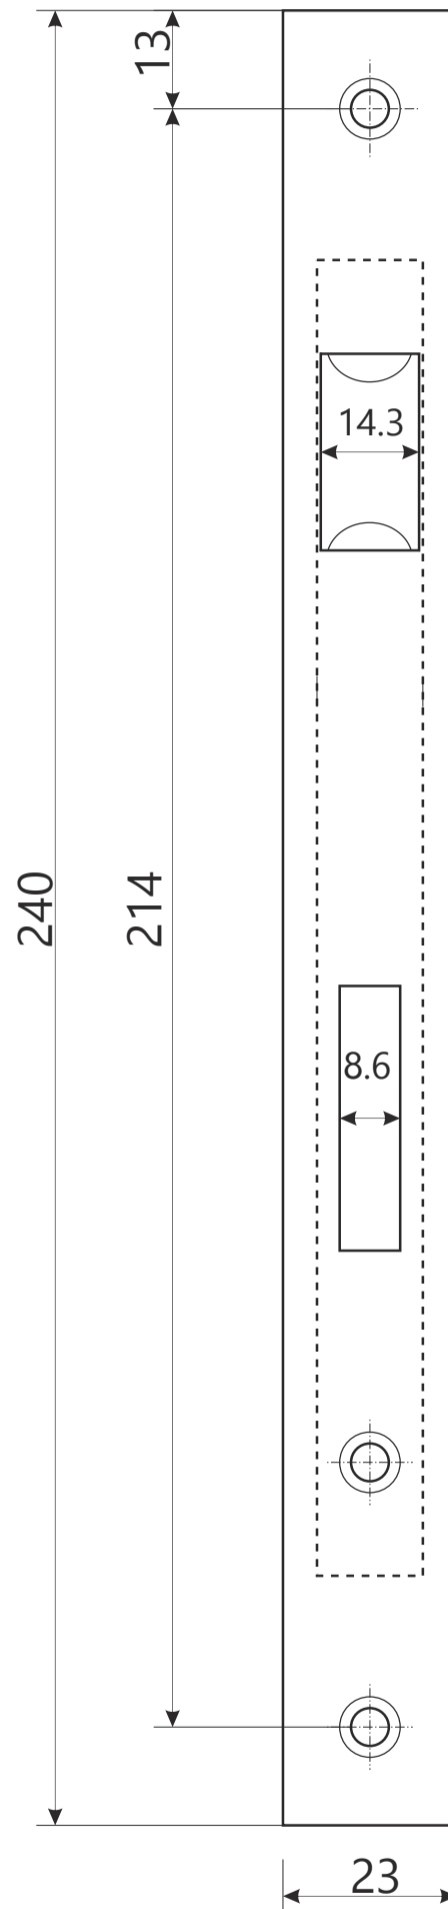

APECS

Замок врезной Арекс 7300

M5 x A+10

1 шт.

Винт крепления цилиндра

Модель	A, Backset	B
7300-20	20	34
7300-25	25	38
7300-30	30	43
7300-35	35	48

APECS

Замок врезной Арекс 7300

Ответная планка