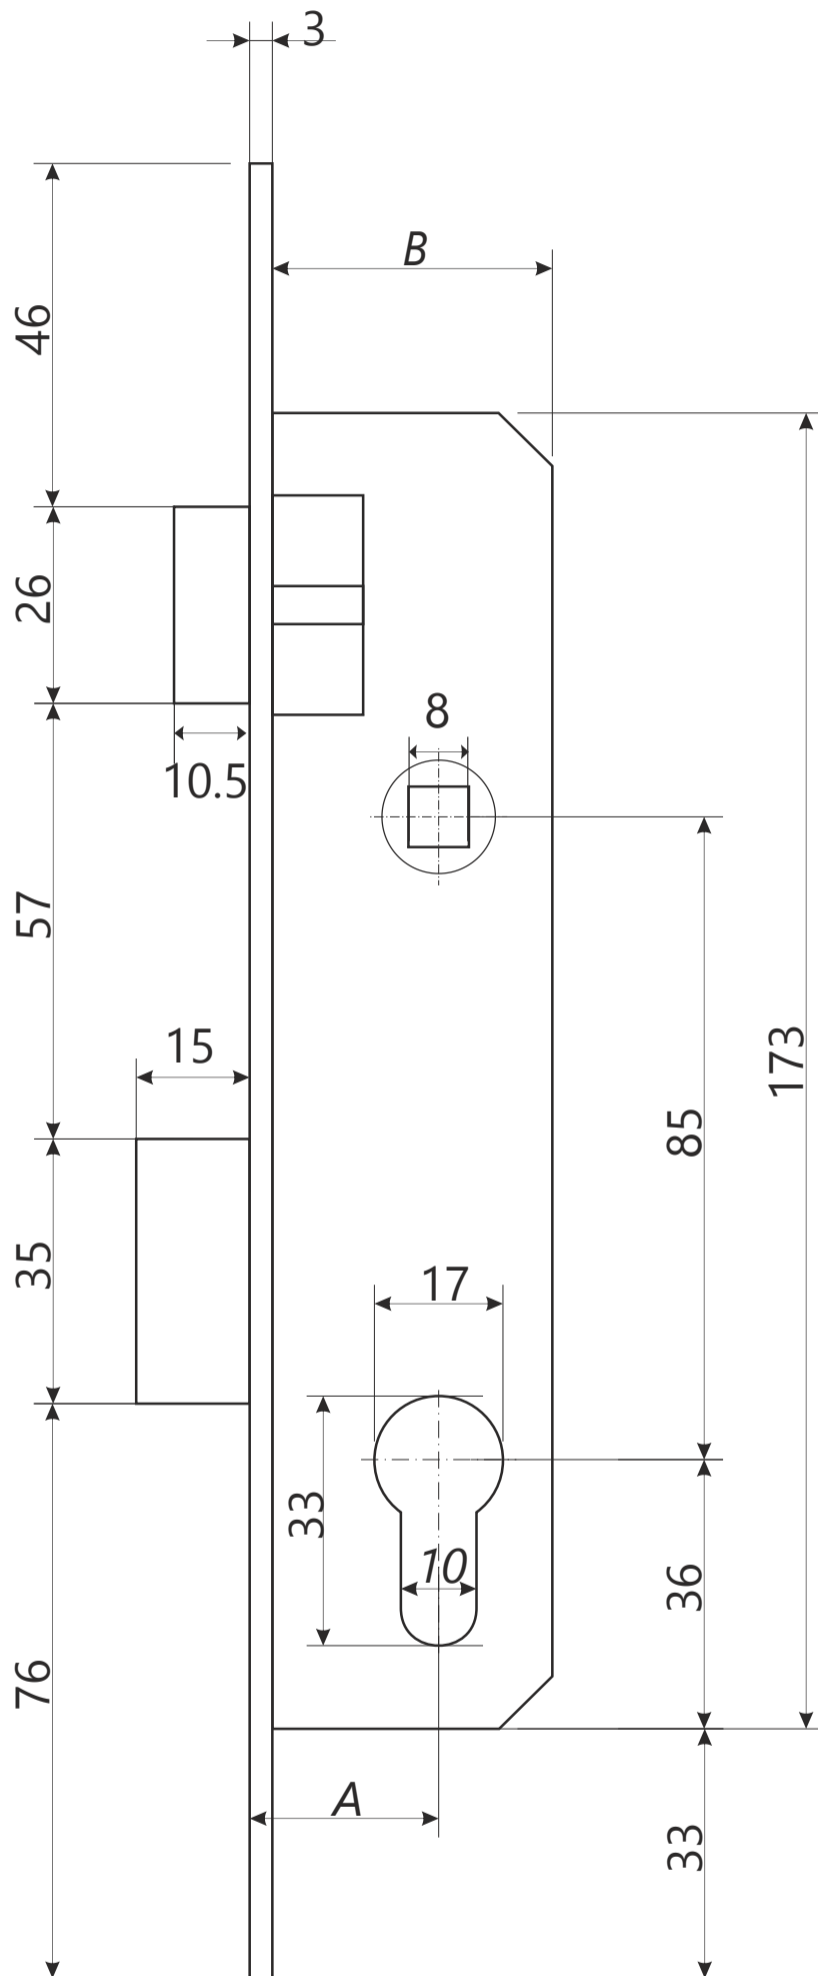

APECS

Замок врезной Арекс 7300

M5 x A+10

1 шт.

Винт крепления цилиндра

Модель	A, Backset	B
7300-20	20	34
7300-25	25	38
7300-30	30	43
7300-35	35	48

APECS

Замок врезной Арекс 7300

Ответная планка