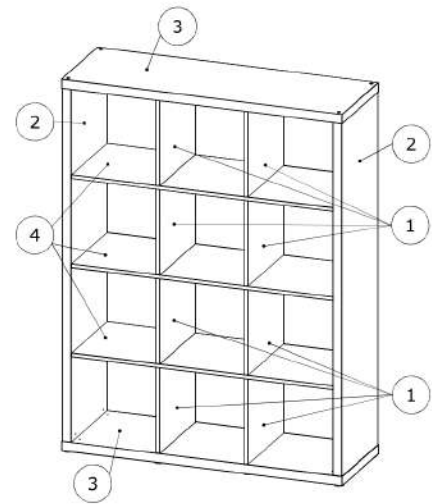

FÖRA

№	Наименование	Длина	Ширина	Толщина	Кол-во
1	Перегородка	336.00	371.00	15.00	8
2	Боковая панель	1389.00	377.00	37.00	2
3	Панель верхняя / нижняя	1116.00	380.00	37.00	2
4	Полка	1038.00	374.00	15.00	3

2

1

3

4

6

5

7

3