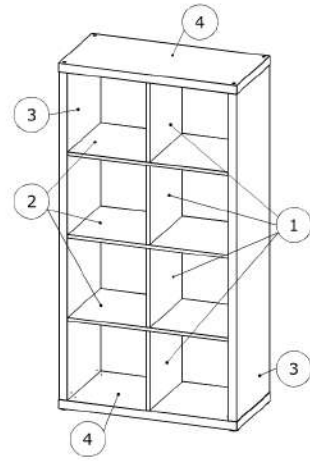

FÖRA

№	Наименование	Длина	Ширина	Толщина	Кол-во
1	Перегородка	336.00	371.00	15.00	4
2	Полка	687.00	374.00	15.00	3
3	Боковая панель	1389.00	377.00	37.00	2
4	Панель верхняя / нижняя	764.00	380.00	37.00	2

2

1

3

4

6

5

7

3