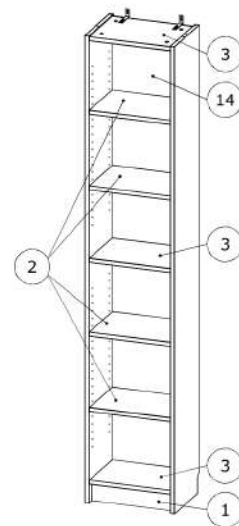

# VÅRMA

№	Наименование	Длина	Ширина	Толщина	Кол-во
1	Пантус	348.00	75.50	18.00	1
2	Полка	348.00	261.00	18.00	4
3	Полка фиксированная	348.00	261.00	18.00	3
4	Панель боковая левая	1980.00	280.00	18.00	1
5	Панель боковая правая	1980.00	280.00	18.00	1
14	Панель задняя	1898.00	358.00	2.50	1

№	Наименование	Длина	Ширина	Толщина	Кол-во
1	Панель задняя	1898	757.5	2.5	1
2	Пантус	748.00	75.50	18.00	1
3	Полка	748.00	261.00	18.00	4
4	Полка фиксированная	748.00	261.00	18.00	3
5	Панель боковая левая	1980.00	280.00	18.00	1
6	Панель боковая правая	1980.00	280.00	18.00	1