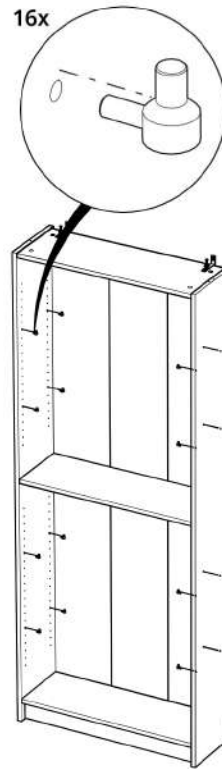

# VÅRMA

№	Наименование	Длина	Ширина	Толщина	Кол-во
1	Пантус	348.00	75.50	18.00	1
2	Полка	348.00	261.00	18.00	4
3	Полка фиксированная	348.00	261.00	18.00	3
4	Панель боковая левая	1980.00	280.00	18.00	1
5	Панель боковая правая	1980.00	280.00	18.00	1
14	Панель задняя	1898.00	358.00	2.50	1

№	Наименование	Длина	Ширина	Толщина	Кол-во
1	Панель задняя	1898	757.5	2.5	1
2	Пантус	748.00	75.50	18.00	1
3	Полка	748.00	261.00	18.00	4
4	Полка фиксированная	748.00	261.00	18.00	3
5	Панель боковая левая	1980.00	280.00	18.00	1
6	Панель боковая правая	1980.00	280.00	18.00	1

1

2

3

2

6

7

4

4

5

3

8

9

5

10

6

11