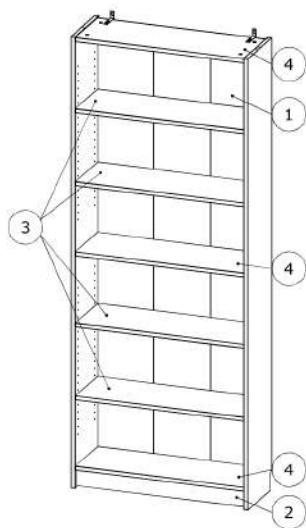

# VÅRMA

№	Наименование	Длина	Ширина	Толщина	Кол-во
1	Пантус	348.00	75.50	18.00	1
2	Полка	348.00	261.00	18.00	4
3	Полка фиксированная	348.00	261.00	18.00	3
4	Панель боковая левая	1980.00	280.00	18.00	1
5	Панель боковая правая	1980.00	280.00	18.00	1
14	Панель задняя	1898.00	358.00	2.50	1

№	Наименование	Длина	Ширина	Толщина	Кол-во
1	Панель задняя	1898	757.5	2.5	1
2	Пантус	748.00	75.50	18.00	1
3	Полка	748.00	261.00	18.00	4
4	Полка фиксированная	748.00	261.00	18.00	3
5	Панель боковая левая	1980.00	280.00	18.00	1
6	Панель боковая правая	1980.00	280.00	18.00	1