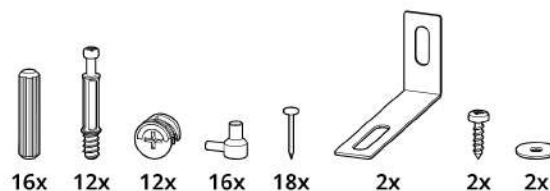

# VÅRMA

№	Наименование	Длина	Ширина	Толщина	Кол-во
1	Пантус	348.00	75.50	18.00	1
2	Полка	348.00	261.00	18.00	4
3	Полка фиксированная	348.00	261.00	18.00	3
4	Панель боковая левая	1980.00	280.00	18.00	1
5	Панель боковая правая	1980.00	280.00	18.00	1
14	Панель задняя	1898.00	358.00	2.50	1

№	Наименование	Длина	Ширина	Толщина	Кол-во
1	Панель задняя	1898	757.5	2.5	1
2	Пантус	748.00	75.50	18.00	1
3	Полка	748.00	261.00	18.00	4
4	Полка фиксированная	748.00	261.00	18.00	3
5	Панель боковая левая	1980.00	280.00	18.00	1
6	Панель боковая правая	1980.00	280.00	18.00	1