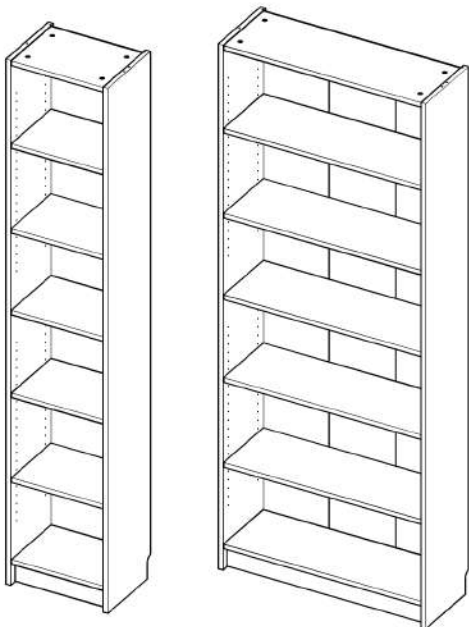

# VÅRMA

№	Наименование	Длина	Ширина	Толщина	Кол-во
1	Пантус	348.00	75.50	18.00	1
2	Полка	348.00	261.00	18.00	4
3	Полка фиксированная	348.00	261.00	18.00	3
4	Панель боковая левая	1980.00	280.00	18.00	1
5	Панель боковая правая	1980.00	280.00	18.00	1
14	Панель задняя	1898.00	358.00	2.50	1

№	Наименование	Длина	Ширина	Толщина	Кол-во
1	Панель задняя	1898	757.5	2.5	1
2	Пантус	748.00	75.50	18.00	1
3	Полка	748.00	261.00	18.00	4
4	Полка фиксированная	748.00	261.00	18.00	3
5	Панель боковая левая	1980.00	280.00	18.00	1
6	Панель боковая правая	1980.00	280.00	18.00	1