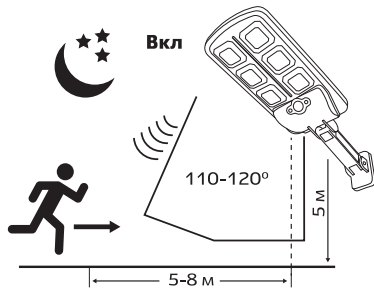

Время непрерывной работы на одном заряде до 5 часов.

Регулировка угла

Автоматически включается в ночное время суток при приближении человека.

Автоматически отключается через 20-25 секунд после того, как в зоне обнаружения нет движений.