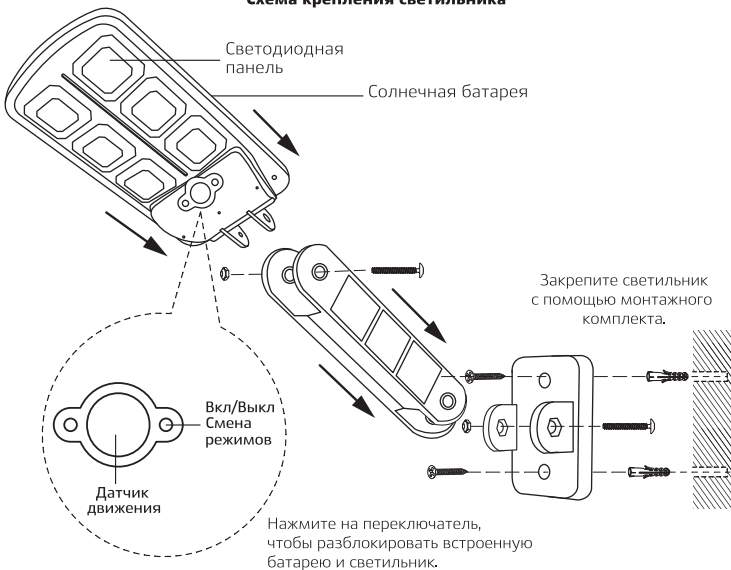

Комплект поставки

1. Светильник 2. Монтажный комплект 3. Пульт управления 4. Паспорт изделия

Схема крепления светильника

Нажмите на переключатель, чтобы разблокировать встроенную батарею и светильник.

Схема работы светильника