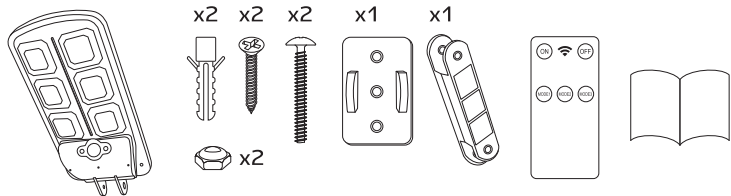

Комплект поставки

1. Светильник 2. Монтажный комплект 3. Пульт управления 4. Паспорт изделия

Схема крепления светильника

Нажмите на переключатель, чтобы разблокировать встроенную батарею и светильник.

Схема работы светильника

Переключайте режимы с помощью кнопки Вкл / Выкл или пульта дистанционного управления:

- Установите светильник на южную сторону и убедитесь, что на солнечную батарею падает достаточно яркого солнечного света.
- Перед первым использованием снимите защитную пленку с солнечной батареи и зарядите светильник.