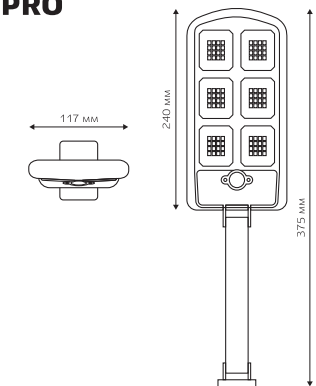

Светильник светодиодный на солнечной батарее с датчиком движения

SOLAR LED PRO 24290 5

Паспорт изделия

Технические характеристики	IP65	Расстояние обнаружения 5-8 м	✓ Срок службы до 30 000 часов	Гарантия 1 год														
					Мощность, Вт	Световая поток, лм	Цветовая температура, К	Диапазон рабочих температур, °C	Материал корпуса	Цвет корпуса	Аккумулятор	Угол обнаружения, °	Количество режимов освещения	Временная задержка, сек	Управление	Время непрерывной работы на одном заряде, ч	Класс защиты от поражения электрическим током	Надо ли убирать на зиму
					20	450	6500	-30 до +45	ударопрочный ABS пластик	чёрный	Li2400 мАч 3,7 В (в комплекте)	120	3	20-25	пульт IR	до 5	III	нет