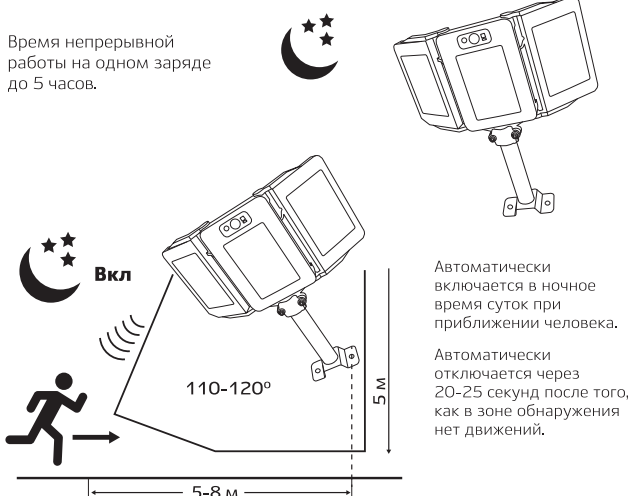

Схема работы светильника

Время непрерывной работы на одном заряде до 5 часов.

Автоматически включается в ночное время суток при приближении человека.

Автоматически отключается через 20-25 секунд после того, как в зоне обнаружения нет движений.

Переключайте режимы с помощью кнопки Вкл / Выкл или пульта дистанционного управления: