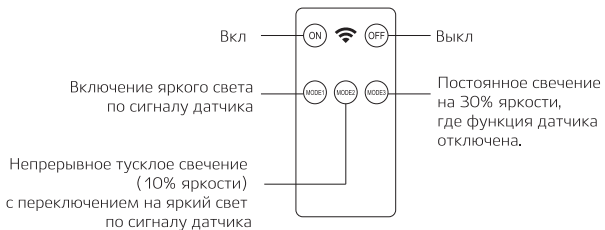

Переключайте режимы с помощью кнопки Вкл / Выкл или пульта дистанционного управления:

- Установите светильник на южную сторону и убедитесь, что на солнечную батарею попадает достаточно яркого солнечного света.
- Перед первым использованием снимите защитную пленку с солнечной батареи и зарядите светильник.