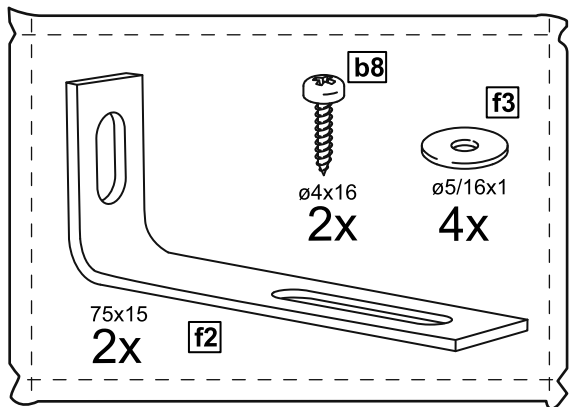

ПЕГАС

шкаф 3 двери

шкаф 3 двери сборные

шкаф 3 двери

№ поз.	Наименование	Кол-во	Габаритные размеры, мм
1	боковая стенка левая	1	2020×564×16
2	боковая стенка правая	1	2020×564×16
3	крышка	1	1137×563×16
4	дно	1	1137×563×16
5	полка	1	748×557×16
6	полка	1	373×557×16
7	полка съемная	3	372×557×16
8	перегородка	1	1922×559×16
9	дверь	3	1951×387×16
10	цоколь	2	1137×65×16
11	цоколь	1	748×65×16
12	задняя стенка	1	1942×387×2,5
13	задняя стенка (двойная)	1	1942×769×2,5

шкаф 3 двери сборные

№ поз.	Наименование	Кол-во	Габаритные размеры, мм
1	боковая стенка левая	1	2020×564×16
2	боковая стенка правая	1	2020×564×16
3	крышка	1	1137×563×16
4	дно	1	1137×563×16
5	полка	1	748×557×16
6	полка	1	373×557×16
7	полка съемная	3	372×557×16
8	перегородка	1	1922×559×16
9	дверь	3	1951×387×18
10	цоколь	2	1137×65×16
11	цоколь	1	748×65×16
12	задняя стенка	1	1942×387×2,5
13	задняя стенка (двойная)	1	1942×769×2,5