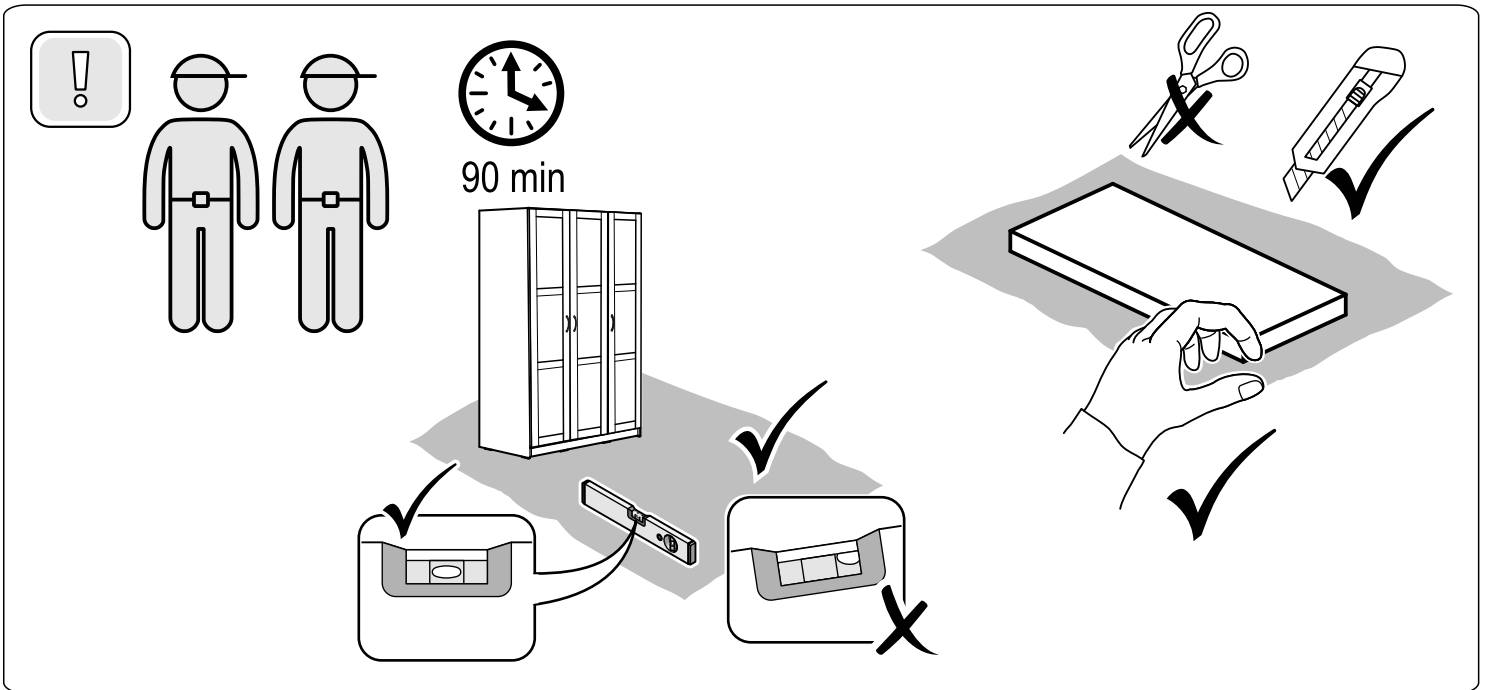

ПЕГАС

шкаф 3 двери

шкаф 3 двери сборные

шкаф 3 двери

№ поз.	Наименование	Кол-во	Габаритные размеры, мм
1	боковая стенка левая	1	2020×564×16
2	боковая стенка правая	1	2020×564×16
3	крышка	1	1137×563×16
4	дно	1	1137×563×16
5	полка	1	748×557×16
6	полка	1	373×557×16
7	полка съемная	3	372×557×16
8	перегородка	1	1922×559×16
9	дверь	3	1951×387×16
10	цоколь	2	1137×65×16
11	цоколь	1	748×65×16
12	задняя стенка	1	1942×387×2,5
13	задняя стенка (двойная)	1	1942×769×2,5

шкаф 3 двери сборные

№ поз.	Наименование	Кол-во	Габаритные размеры, мм
1	боковая стенка левая	1	2020×564×16
2	боковая стенка правая	1	2020×564×16
3	крышка	1	1137×563×16
4	дно	1	1137×563×16
5	полка	1	748×557×16
6	полка	1	373×557×16
7	полка съемная	3	372×557×16
8	перегородка	1	1922×559×16
9	дверь	3	1951×387×18
10	цоколь	2	1137×65×16
11	цоколь	1	748×65×16
12	задняя стенка	1	1942×387×2,5
13	задняя стенка (двойная)	1	1942×769×2,5