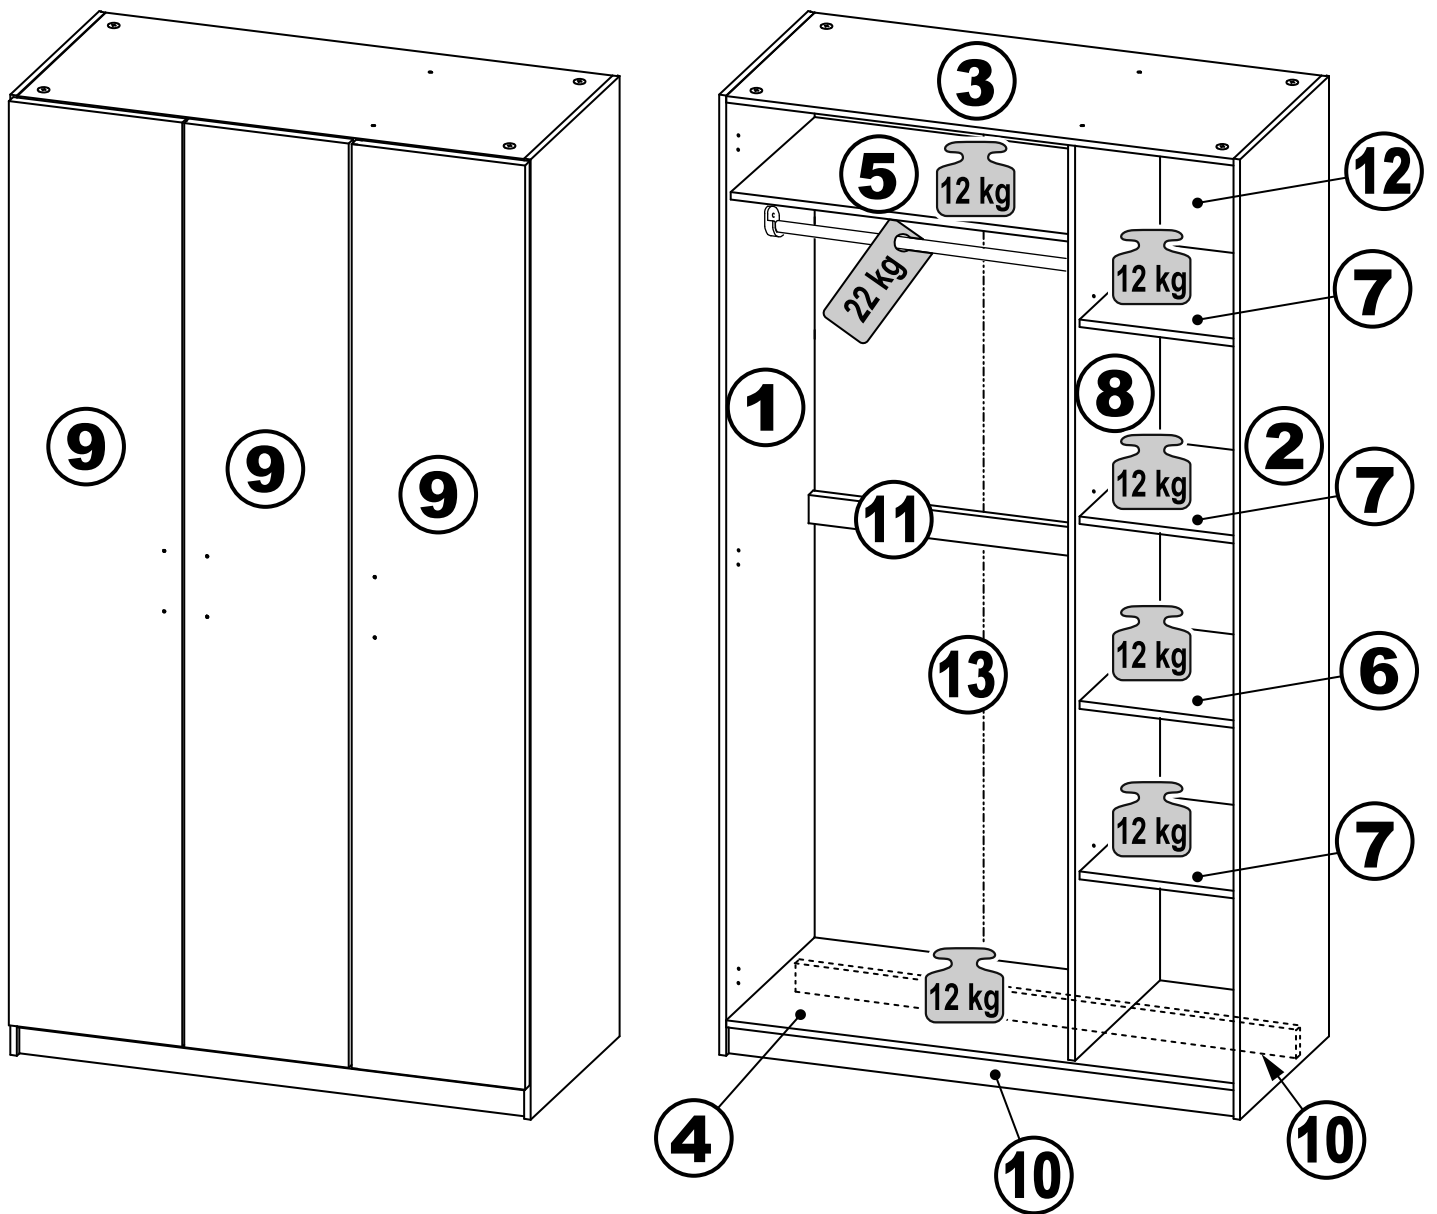

ПЕГАС

шкаф 3 двери

шкаф 3 двери сборные

шкаф 3 двери

№ поз.	Наименование	Кол-во	Габаритные размеры, мм
1	боковая стенка левая	1	2020×564×16
2	боковая стенка правая	1	2020×564×16
3	крышка	1	1137×563×16
4	дно	1	1137×563×16
5	полка	1	748×557×16
6	полка	1	373×557×16
7	полка съемная	3	372×557×16
8	перегородка	1	1922×559×16
9	дверь	3	1951×387×16
10	цоколь	2	1137×65×16
11	цоколь	1	748×65×16
12	задняя стенка	1	1942×387×2,5
13	задняя стенка (двойная)	1	1942×769×2,5

шкаф 3 двери сборные

№ поз.	Наименование	Кол-во	Габаритные размеры, мм
1	боковая стенка левая	1	2020×564×16
2	боковая стенка правая	1	2020×564×16
3	крышка	1	1137×563×16
4	дно	1	1137×563×16
5	полка	1	748×557×16
6	полка	1	373×557×16
7	полка съемная	3	372×557×16
8	перегородка	1	1922×559×16
9	дверь	3	1951×387×18
10	цоколь	2	1137×65×16
11	цоколь	1	748×65×16
12	задняя стенка	1	1942×387×2,5
13	задняя стенка (двойная)	1	1942×769×2,5