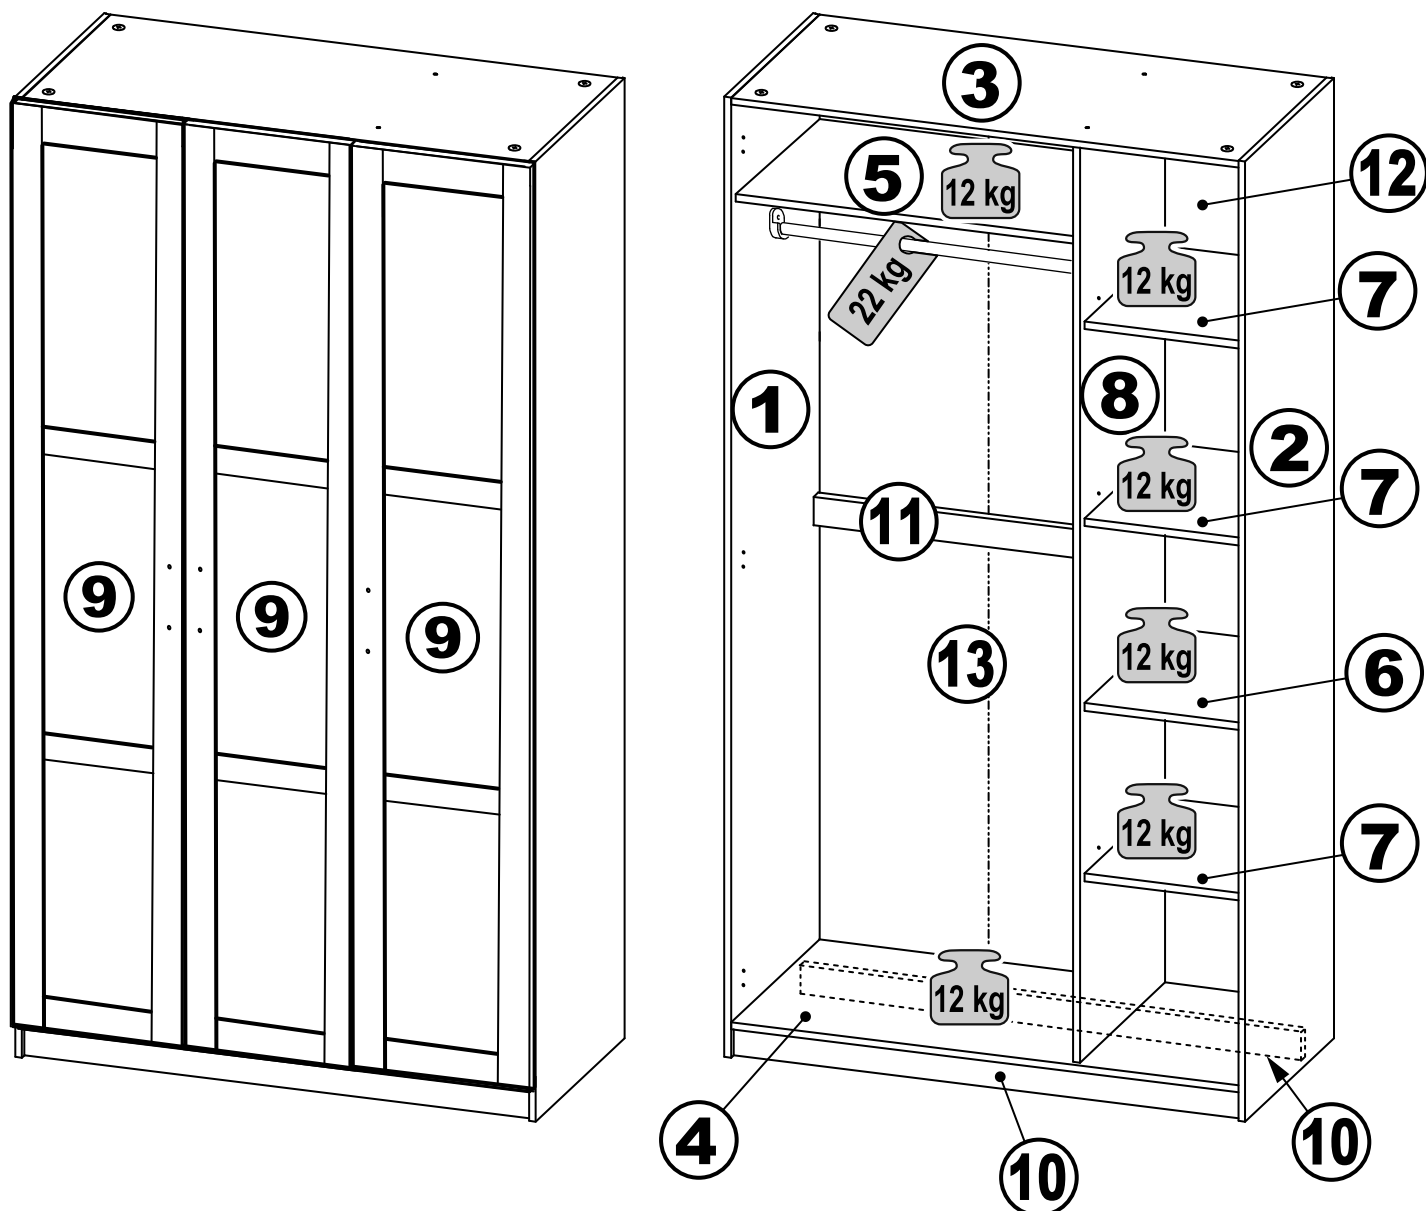

ПЕГАС

шкаф 3 двери

шкаф 3 двери сборные

шкаф 3 двери

№ поз.	Наименование	Кол-во	Габаритные размеры, мм
1	боковая стенка левая	1	2020×564×16
2	боковая стенка правая	1	2020×564×16
3	крышка	1	1137×563×16
4	дно	1	1137×563×16
5	полка	1	748×557×16
6	полка	1	373×557×16
7	полка съемная	3	372×557×16
8	перегородка	1	1922×559×16
9	дверь	3	1951×387×16
10	цоколь	2	1137×65×16
11	цоколь	1	748×65×16
12	задняя стенка	1	1942×387×2,5
13	задняя стенка (двойная)	1	1942×769×2,5

шкаф 3 двери сборные

№ поз.	Наименование	Кол-во	Габаритные размеры, мм
1	боковая стенка левая	1	2020×564×16
2	боковая стенка правая	1	2020×564×16
3	крышка	1	1137×563×16
4	дно	1	1137×563×16
5	полка	1	748×557×16
6	полка	1	373×557×16
7	полка съемная	3	372×557×16
8	перегородка	1	1922×559×16
9	дверь	3	1951×387×18
10	цоколь	2	1137×65×16
11	цоколь	1	748×65×16
12	задняя стенка	1	1942×387×2,5
13	задняя стенка (двойная)	1	1942×769×2,5