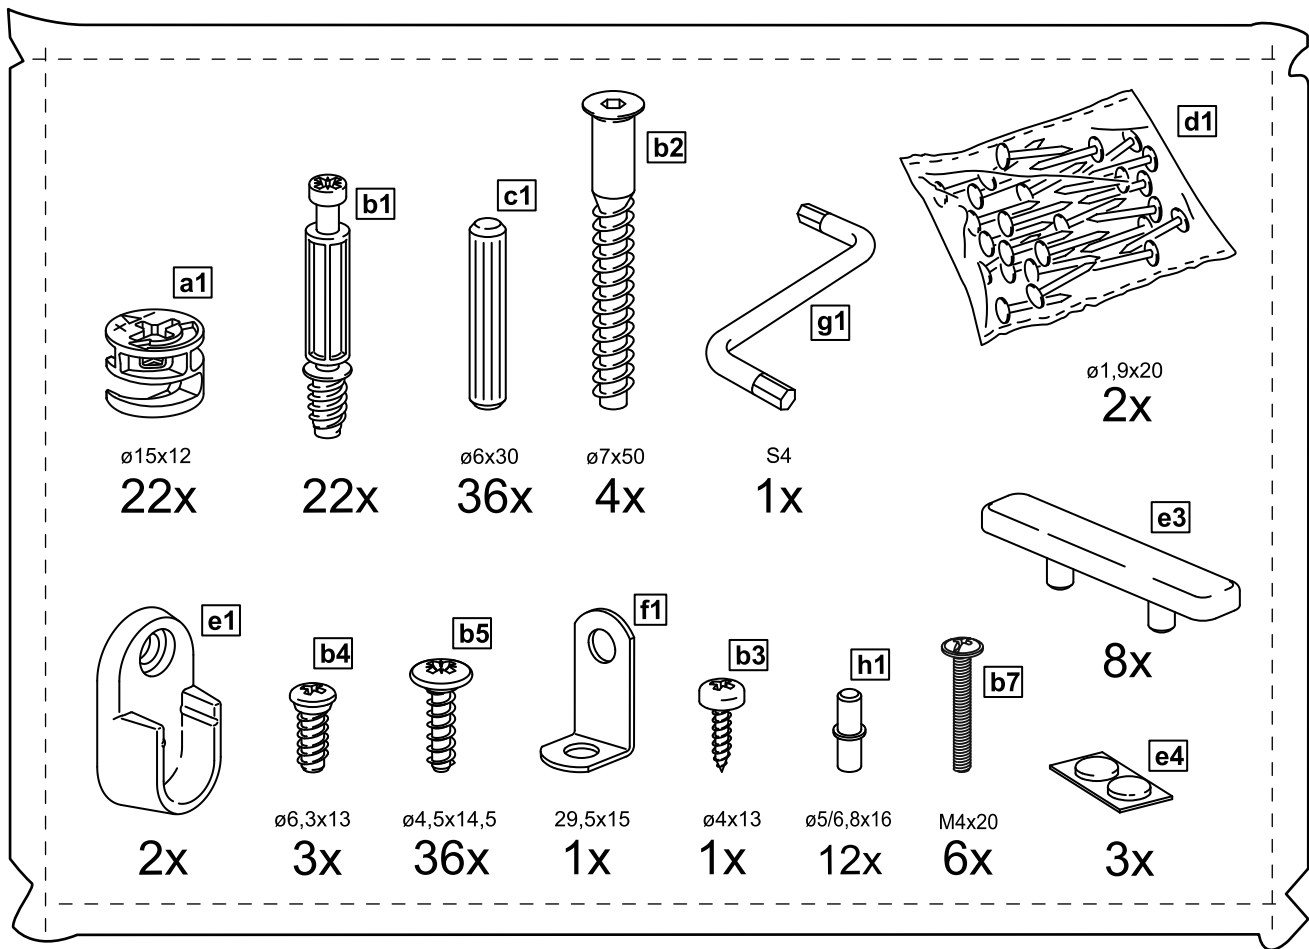

ПЕГАС

шкаф 3 двери

шкаф 3 двери сборные

шкаф 3 двери

№ поз.	Наименование	Кол-во	Габаритные размеры, мм
1	боковая стенка левая	1	2020×564×16
2	боковая стенка правая	1	2020×564×16
3	крышка	1	1137×563×16
4	дно	1	1137×563×16
5	полка	1	748×557×16
6	полка	1	373×557×16
7	полка съемная	3	372×557×16
8	перегородка	1	1922×559×16
9	дверь	3	1951×387×16
10	цоколь	2	1137×65×16
11	цоколь	1	748×65×16
12	задняя стенка	1	1942×387×2,5
13	задняя стенка (двойная)	1	1942×769×2,5

шкаф 3 двери сборные

№ поз.	Наименование	Кол-во	Габаритные размеры, мм
1	боковая стенка левая	1	2020×564×16
2	боковая стенка правая	1	2020×564×16
3	крышка	1	1137×563×16
4	дно	1	1137×563×16
5	полка	1	748×557×16
6	полка	1	373×557×16
7	полка съемная	3	372×557×16
8	перегородка	1	1922×559×16
9	дверь	3	1951×387×18
10	цоколь	2	1137×65×16
11	цоколь	1	748×65×16
12	задняя стенка	1	1942×387×2,5
13	задняя стенка (двойная)	1	1942×769×2,5

1

2

3

4

5

6

7

8

13

14

15

15