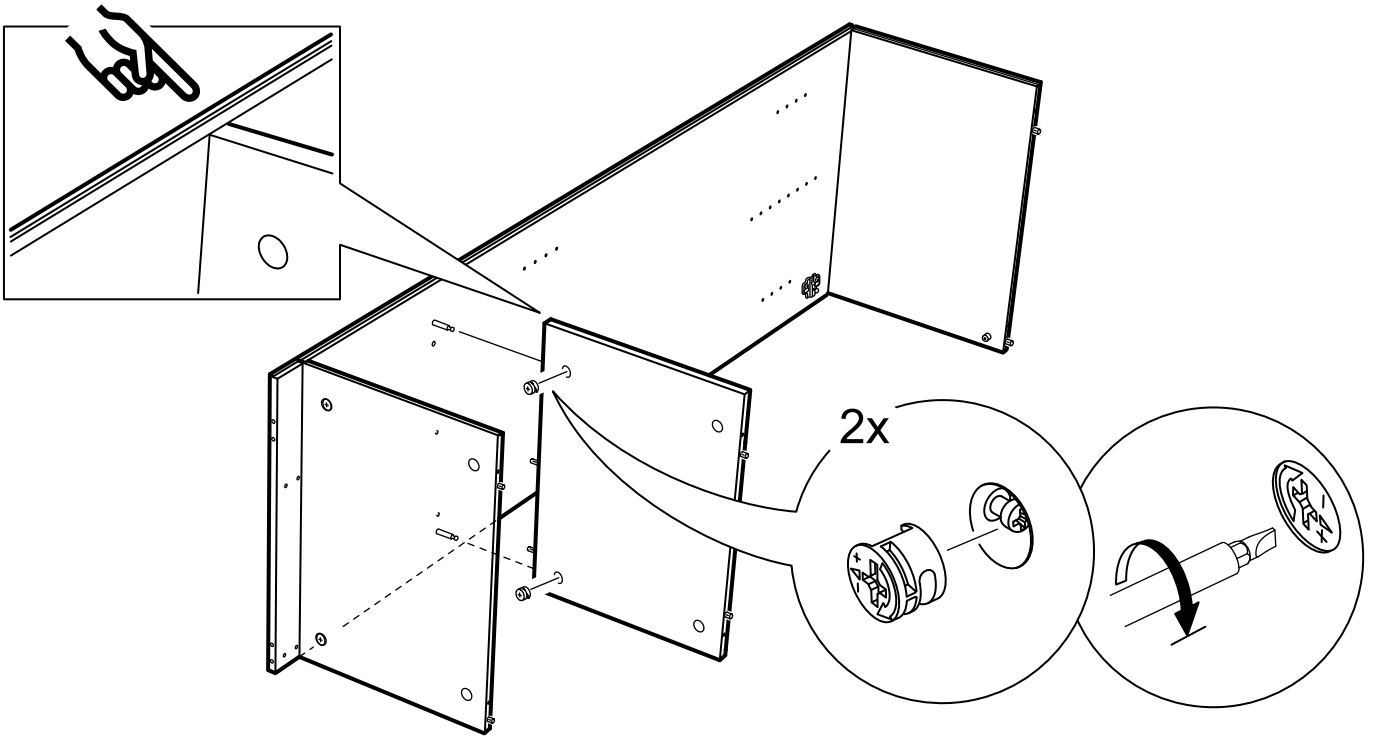

## шкаф 1 дверь

**возможны два варианта сборки изделия:**

№ поз.	Наименование	Кол-во	Габаритные размеры, мм
1	боковая стенка левая	1	1752×550×15
2	боковая стенка правая	1	1752×550×15
3	крышка/дно	2	383×549×15
4	полка	1	383×498×15
5	дверь	1	1651×378×15
6	цоколь	2	383×64×15
7	задняя стенка	1	1675×402×2,5

1

**2**

**3**

**4**

**6**

**5**

**6**

**7**