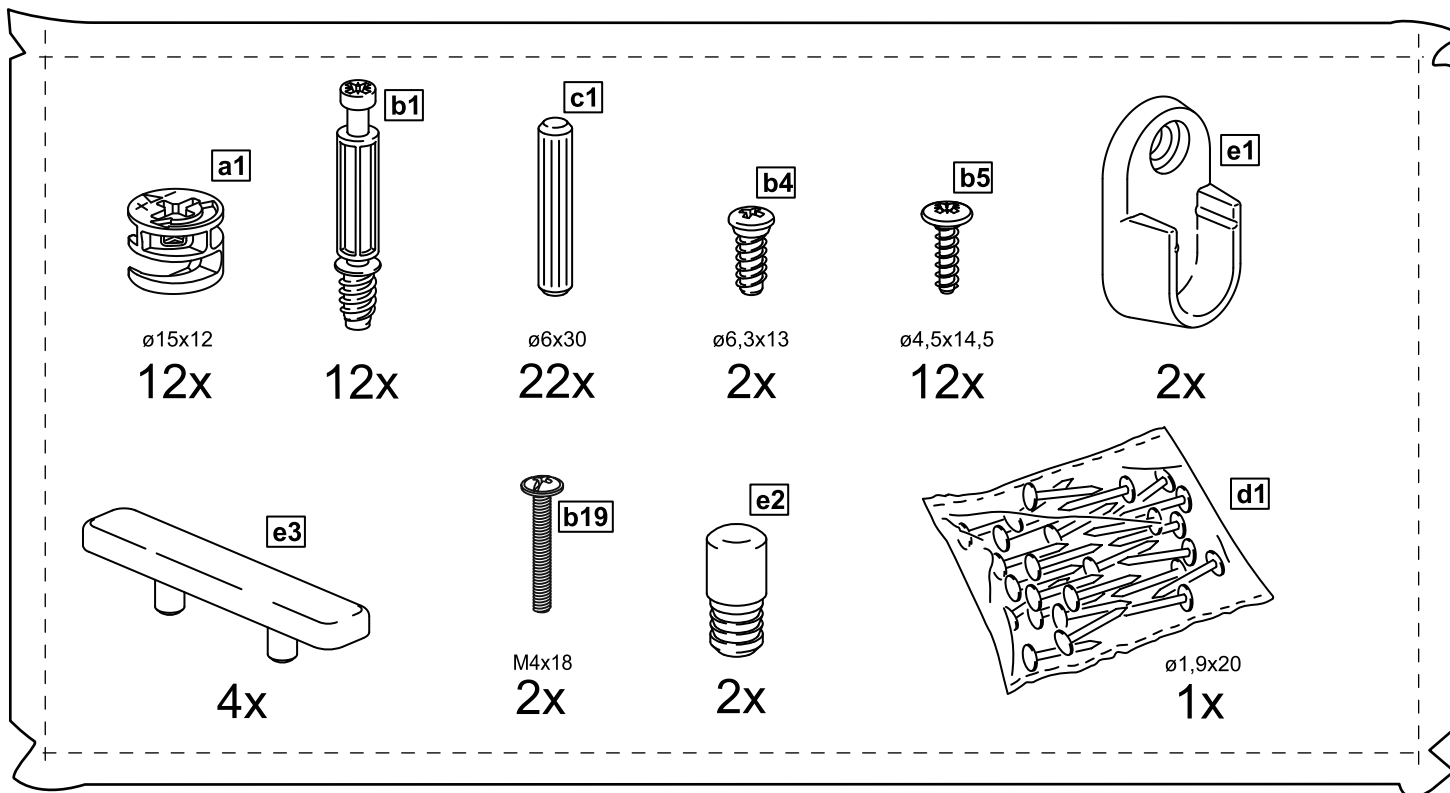

## шкаф 1 дверь

**возможны два варианта сборки изделия:**

№ поз.	Наименование	Кол-во	Габаритные размеры, мм
1	боковая стенка левая	1	1752×550×15
2	боковая стенка правая	1	1752×550×15
3	крышка/дно	2	383×549×15
4	полка	1	383×498×15
5	дверь	1	1651×378×15
6	цоколь	2	383×64×15
7	задняя стенка	1	1675×402×2,5

1

**2**

**3**

**4**

**6**

**5**

**6**

**7**