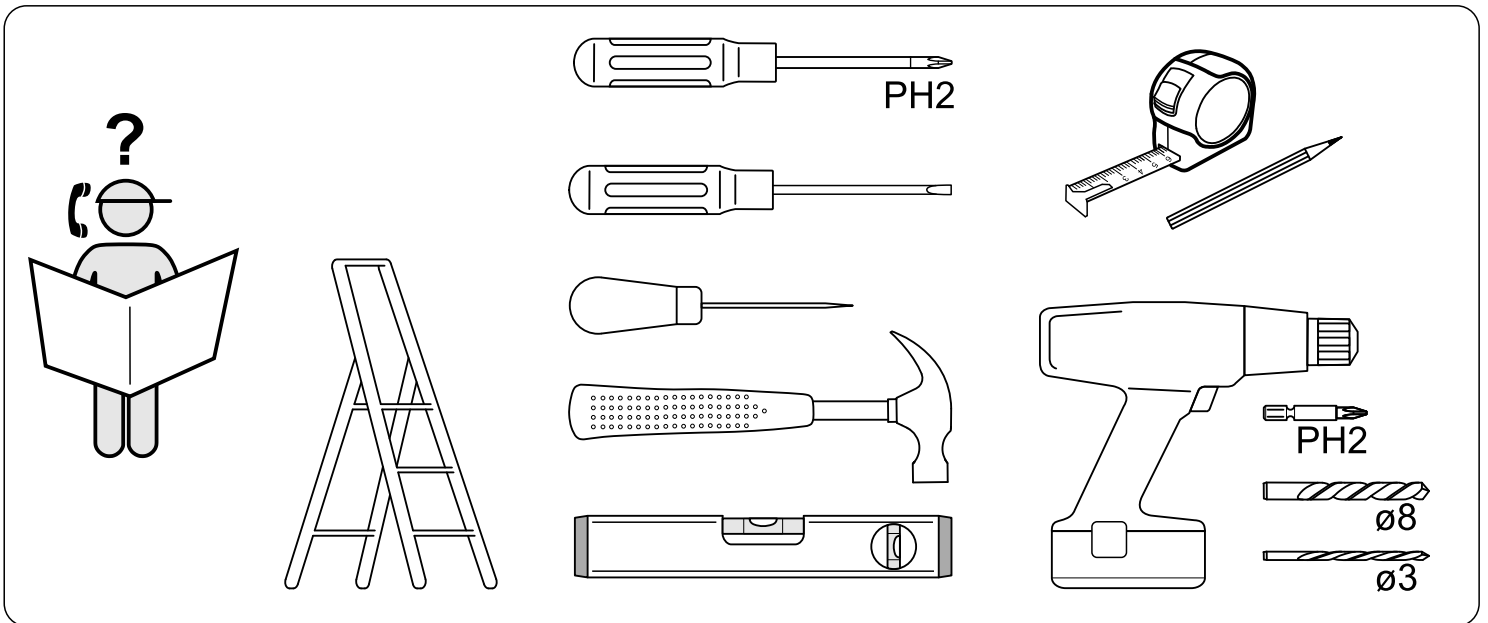

## шкаф 1 дверь

**возможны два варианта сборки изделия:**

№ поз.	Наименование	Кол-во	Габаритные размеры, мм
1	боковая стенка левая	1	1752×550×15
2	боковая стенка правая	1	1752×550×15
3	крышка/дно	2	383×549×15
4	полка	1	383×498×15
5	дверь	1	1651×378×15
6	цоколь	2	383×64×15
7	задняя стенка	1	1675×402×2,5