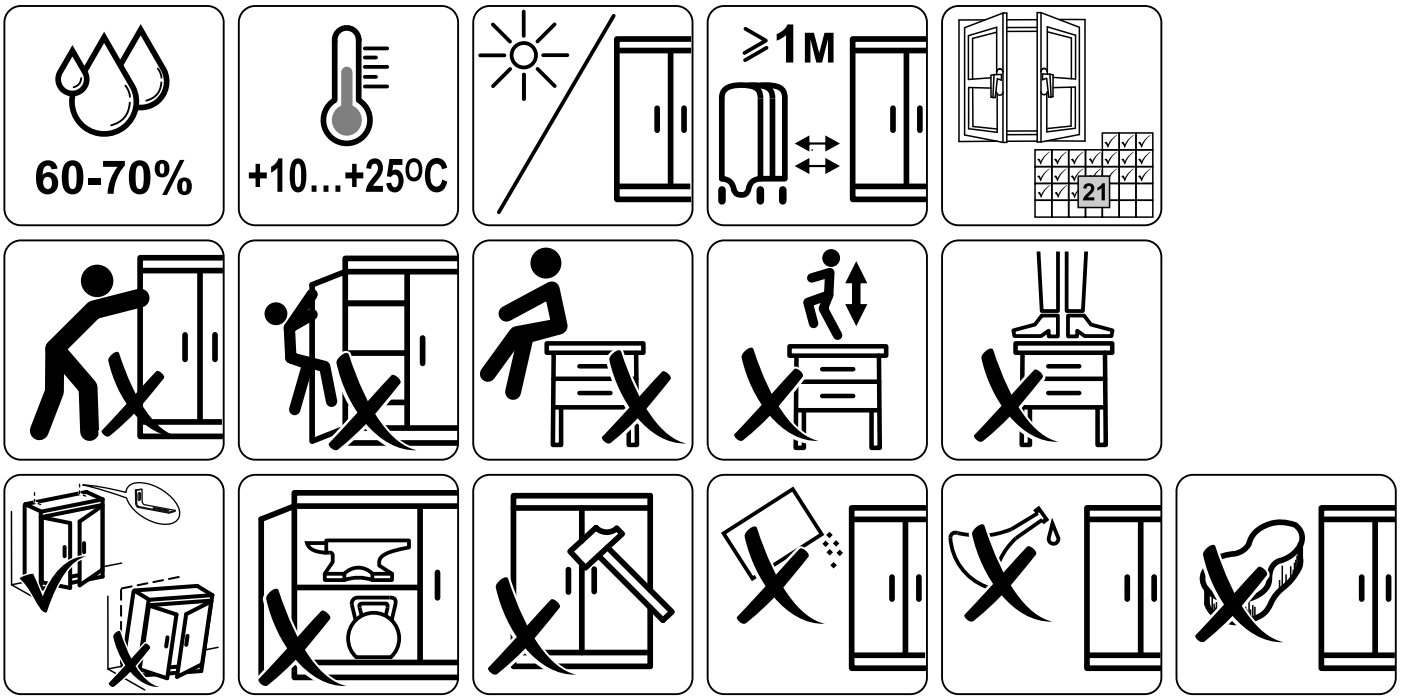

## шкаф 1 дверь

**возможны два варианта сборки изделия:**

№ поз.	Наименование	Кол-во	Габаритные размеры, мм
1	боковая стенка левая	1	1752×550×15
2	боковая стенка правая	1	1752×550×15
3	крышка/дно	2	383×549×15
4	полка	1	383×498×15
5	дверь	1	1651×378×15
6	цоколь	2	383×64×15
7	задняя стенка	1	1675×402×2,5