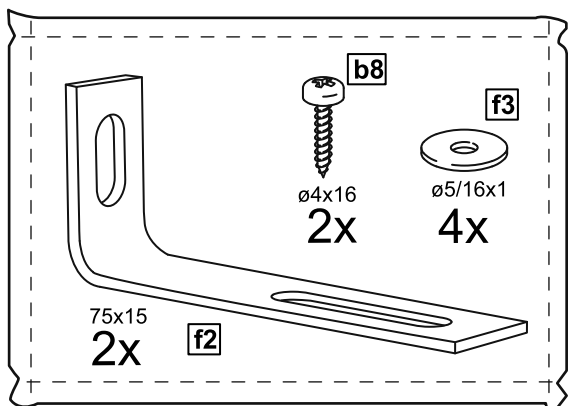

## шкаф 1 дверь

**возможны два варианта сборки изделия:**

№ поз.	Наименование	Кол-во	Габаритные размеры, мм
1	боковая стенка левая	1	1752×550×15
2	боковая стенка правая	1	1752×550×15
3	крышка/дно	2	383×549×15
4	полка	1	383×498×15
5	дверь	1	1651×378×15
6	цоколь	2	383×64×15
7	задняя стенка	1	1675×402×2,5