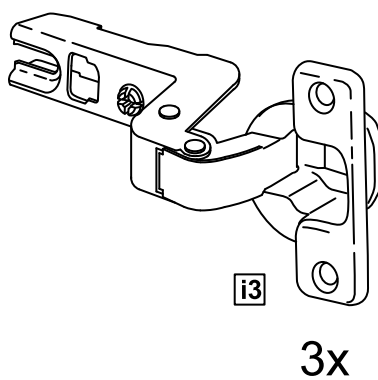

## шкаф 1 дверь

**возможны два варианта сборки изделия:**

№ поз.	Наименование	Кол-во	Габаритные размеры, мм
1	боковая стенка левая	1	1752×550×15
2	боковая стенка правая	1	1752×550×15
3	крышка/дно	2	383×549×15
4	полка	1	383×498×15
5	дверь	1	1651×378×15
6	цоколь	2	383×64×15
7	задняя стенка	1	1675×402×2,5