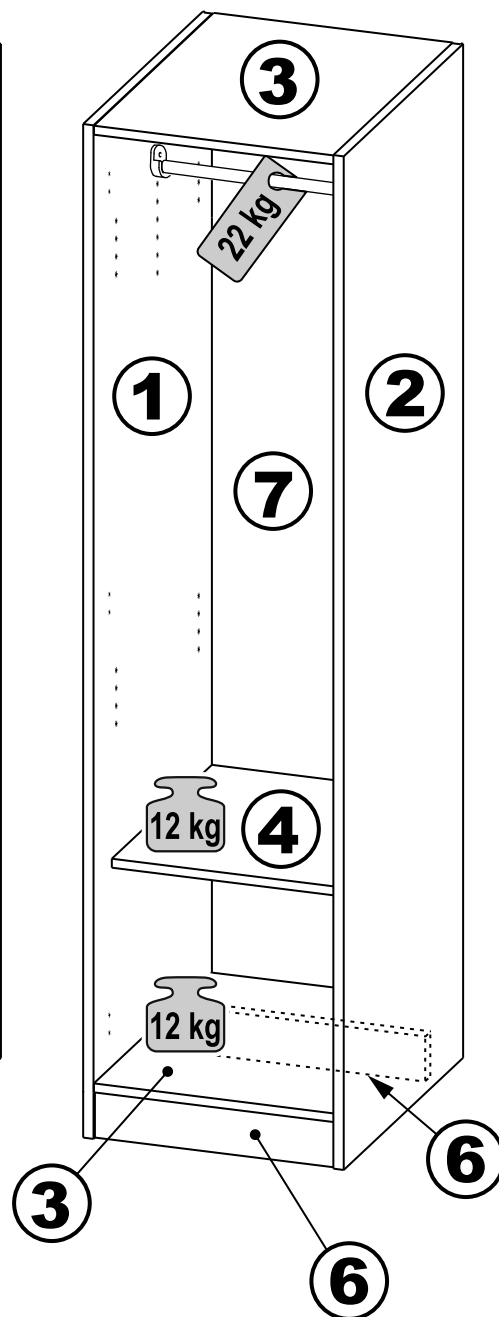

## шкаф 1 дверь

**возможны два варианта сборки изделия:**

№ поз.	Наименование	Кол-во	Габаритные размеры, мм
1	боковая стенка левая	1	1752×550×15
2	боковая стенка правая	1	1752×550×15
3	крышка/дно	2	383×549×15
4	полка	1	383×498×15
5	дверь	1	1651×378×15
6	цоколь	2	383×64×15
7	задняя стенка	1	1675×402×2,5

1

**2**

**3**

**4**

**6**

**5**

**6**

**7**