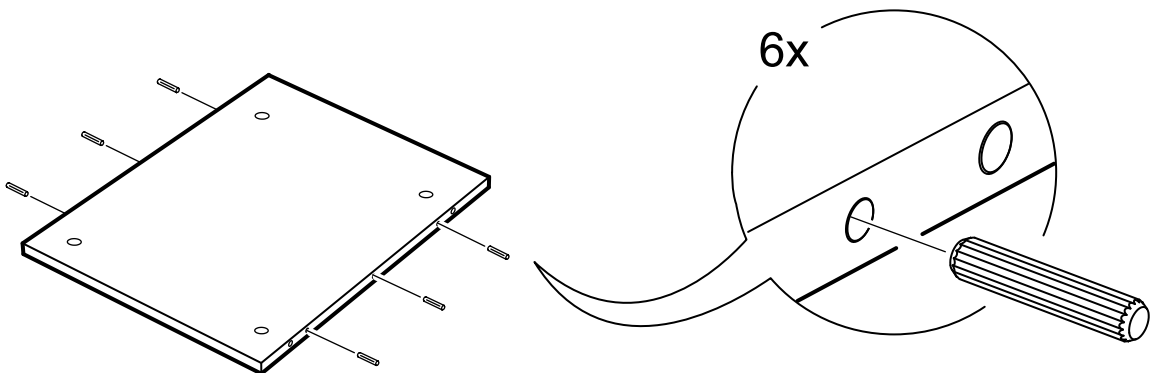

## шкаф 1 дверь

**возможны два варианта сборки изделия:**

№ поз.	Наименование	Кол-во	Габаритные размеры, мм
1	боковая стенка левая	1	1752×550×15
2	боковая стенка правая	1	1752×550×15
3	крышка/дно	2	383×549×15
4	полка	1	383×498×15
5	дверь	1	1651×378×15
6	цоколь	2	383×64×15
7	задняя стенка	1	1675×402×2,5

1

**2**

**3**

**4**

**6**

**5**

**6**

**7**