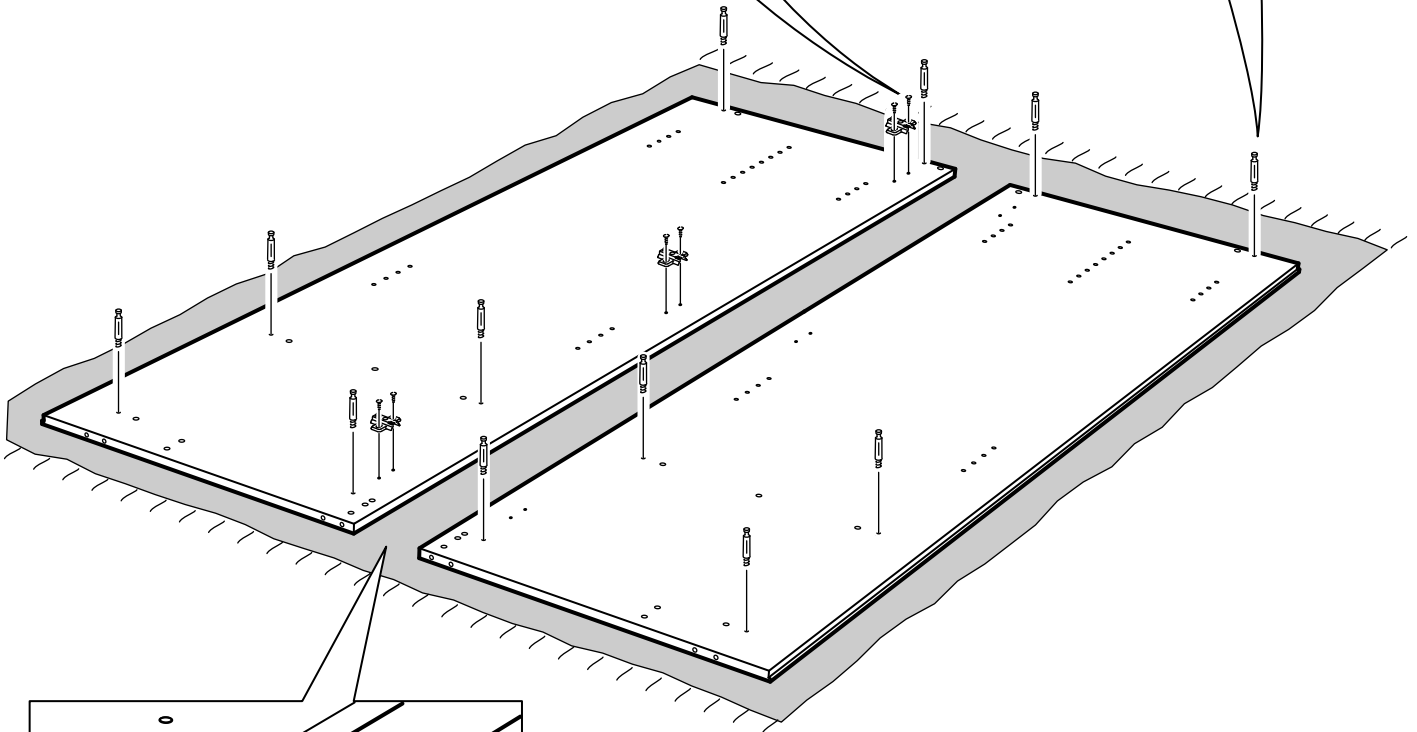

## шкаф 1 дверь

**возможны два варианта сборки изделия:**

№ поз.	Наименование	Кол-во	Габаритные размеры, мм
1	боковая стенка левая	1	1752×550×15
2	боковая стенка правая	1	1752×550×15
3	крышка/дно	2	383×549×15
4	полка	1	383×498×15
5	дверь	1	1651×378×15
6	цоколь	2	383×64×15
7	задняя стенка	1	1675×402×2,5

1

**2**

**3**

**4**

**6**

**5**

**6**

**7**