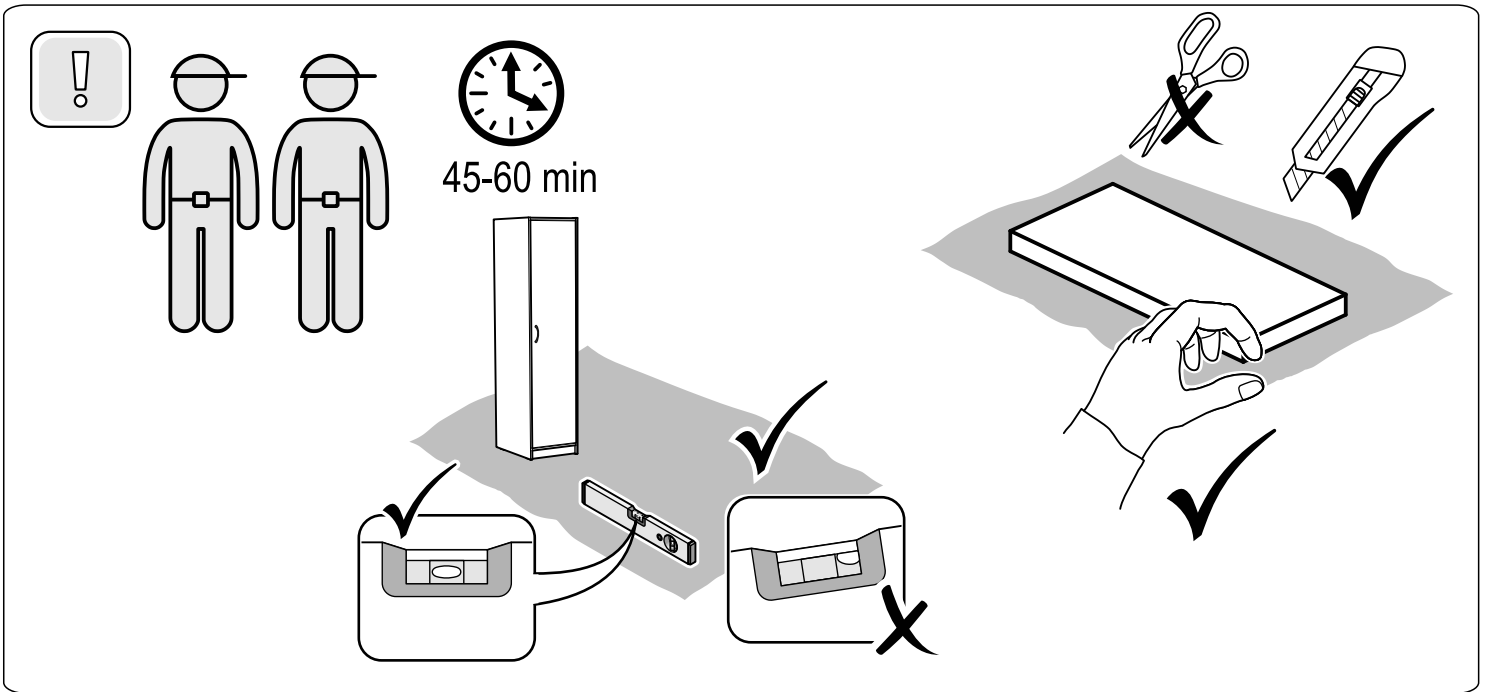

## шкаф 1 дверь

**возможны два варианта сборки изделия:**

№ поз.	Наименование	Кол-во	Габаритные размеры, мм
1	боковая стенка левая	1	1752×550×15
2	боковая стенка правая	1	1752×550×15
3	крышка/дно	2	383×549×15
4	полка	1	383×498×15
5	дверь	1	1651×378×15
6	цоколь	2	383×64×15
7	задняя стенка	1	1675×402×2,5