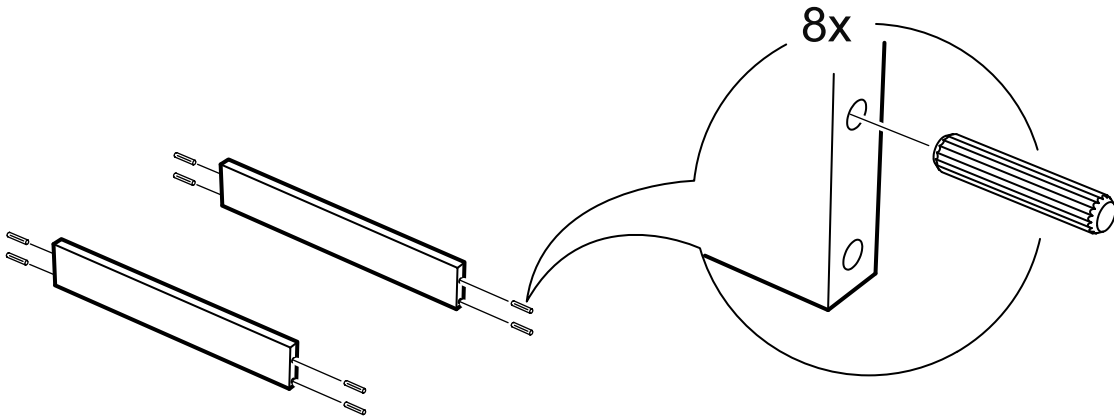

## шкаф 1 дверь

**возможны два варианта сборки изделия:**

№ поз.	Наименование	Кол-во	Габаритные размеры, мм
1	боковая стенка левая	1	1752×550×15
2	боковая стенка правая	1	1752×550×15
3	крышка/дно	2	383×549×15
4	полка	1	383×498×15
5	дверь	1	1651×378×15
6	цоколь	2	383×64×15
7	задняя стенка	1	1675×402×2,5

1

**2**

**3**

**4**

**6**

**5**

**6**

**7**