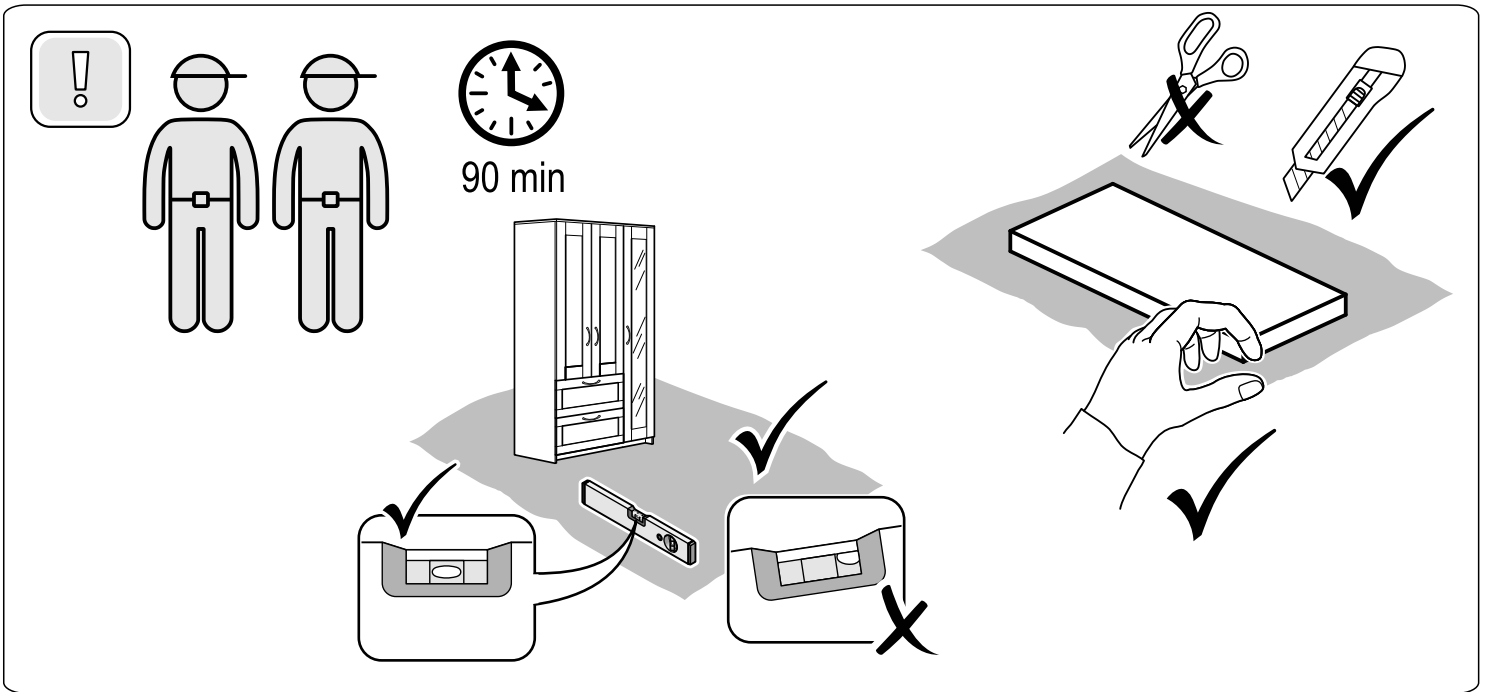

СИРИУС

шкаф комбинированный
3 двери и 2 ящика

2x

№ поз.	Наименование	Кол-во	Габаритные размеры, мм
1	боковая стенка левая	1	1884×482×16
2	боковая стенка правая	1	1884×482×16
3	перегородка правая	1	1810,5×477,5×16
4	дверь короткая левая	1	1237×387×16
5	дверь короткая правая	1	1237×387×16
6	дверь с зеркалом	1	1816×387×16
7	крышка	1	1171×502×16
8	дно	1	1137×476,5×16
9	полка	1	373×476,5×16
10	полка съемная	2	372×476,5×16
11	полка	1	748×476,5×16
12	цоколь	2	1137×57×16
13	фасад ящика	2	777×285×16
14	боковая стенка ящика левая	2	385×206×12
15	боковая стенка ящика правая	2	385×206×12
16	задняя стенка ящика	2	705×206×12
17	дно ящика	2	710×374×3
18	задняя стенка (двойная)	1	1835×768×2,5
19	задняя стенка	1	1835×390×2,5