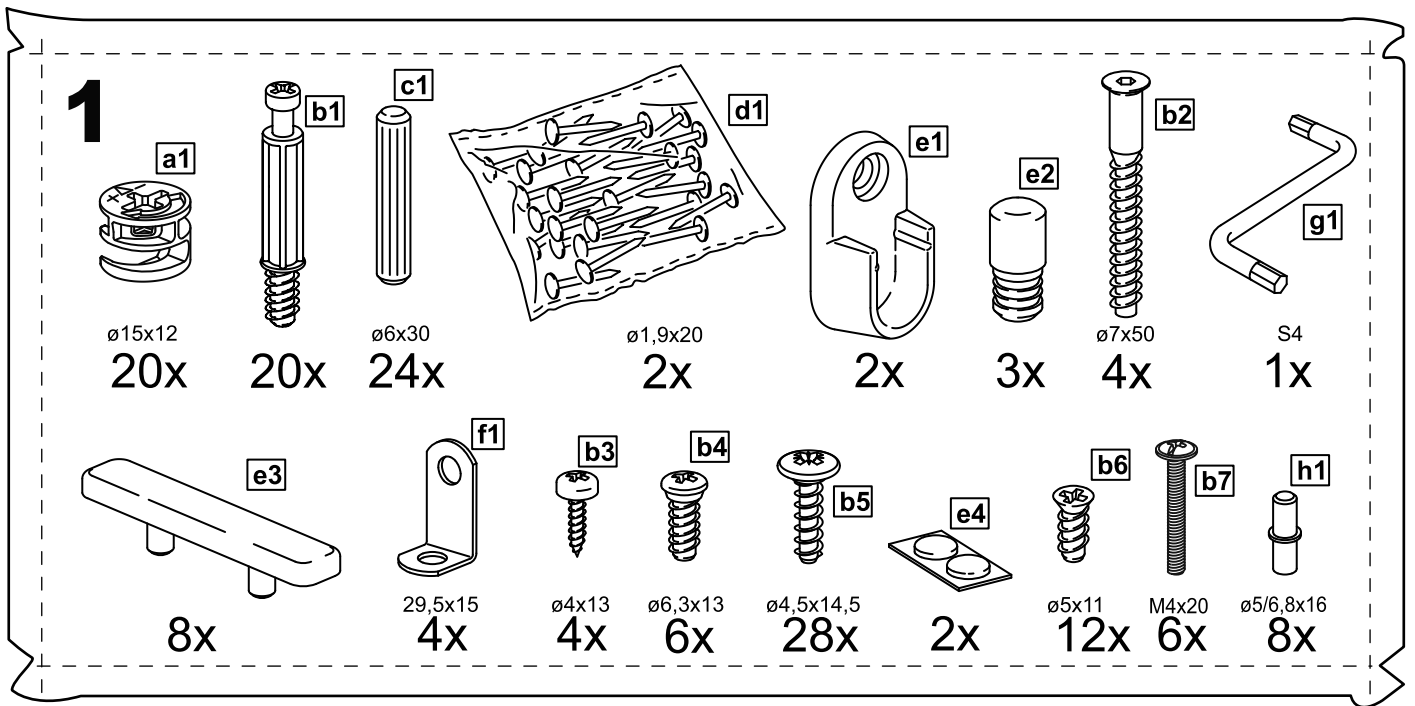

СИРИУС

шкаф комбинированный
3 двери и 2 ящика

2x

№ поз.	Наименование	Кол-во	Габаритные размеры, мм
1	боковая стенка левая	1	1884×482×16
2	боковая стенка правая	1	1884×482×16
3	перегородка правая	1	1810,5×477,5×16
4	дверь короткая левая	1	1237×387×16
5	дверь короткая правая	1	1237×387×16
6	дверь с зеркалом	1	1816×387×16
7	крышка	1	1171×502×16
8	дно	1	1137×476,5×16
9	полка	1	373×476,5×16
10	полка съемная	2	372×476,5×16
11	полка	1	748×476,5×16
12	цоколь	2	1137×57×16
13	фасад ящика	2	777×285×16
14	боковая стенка ящика левая	2	385×206×12
15	боковая стенка ящика правая	2	385×206×12
16	задняя стенка ящика	2	705×206×12
17	дно ящика	2	710×374×3
18	задняя стенка (двойная)	1	1835×768×2,5
19	задняя стенка	1	1835×390×2,5

1

2

5

6

7

8

9

10

10

4x

4x

8x

11

3x

4x

12

15

19

20

21

22

23

24

25