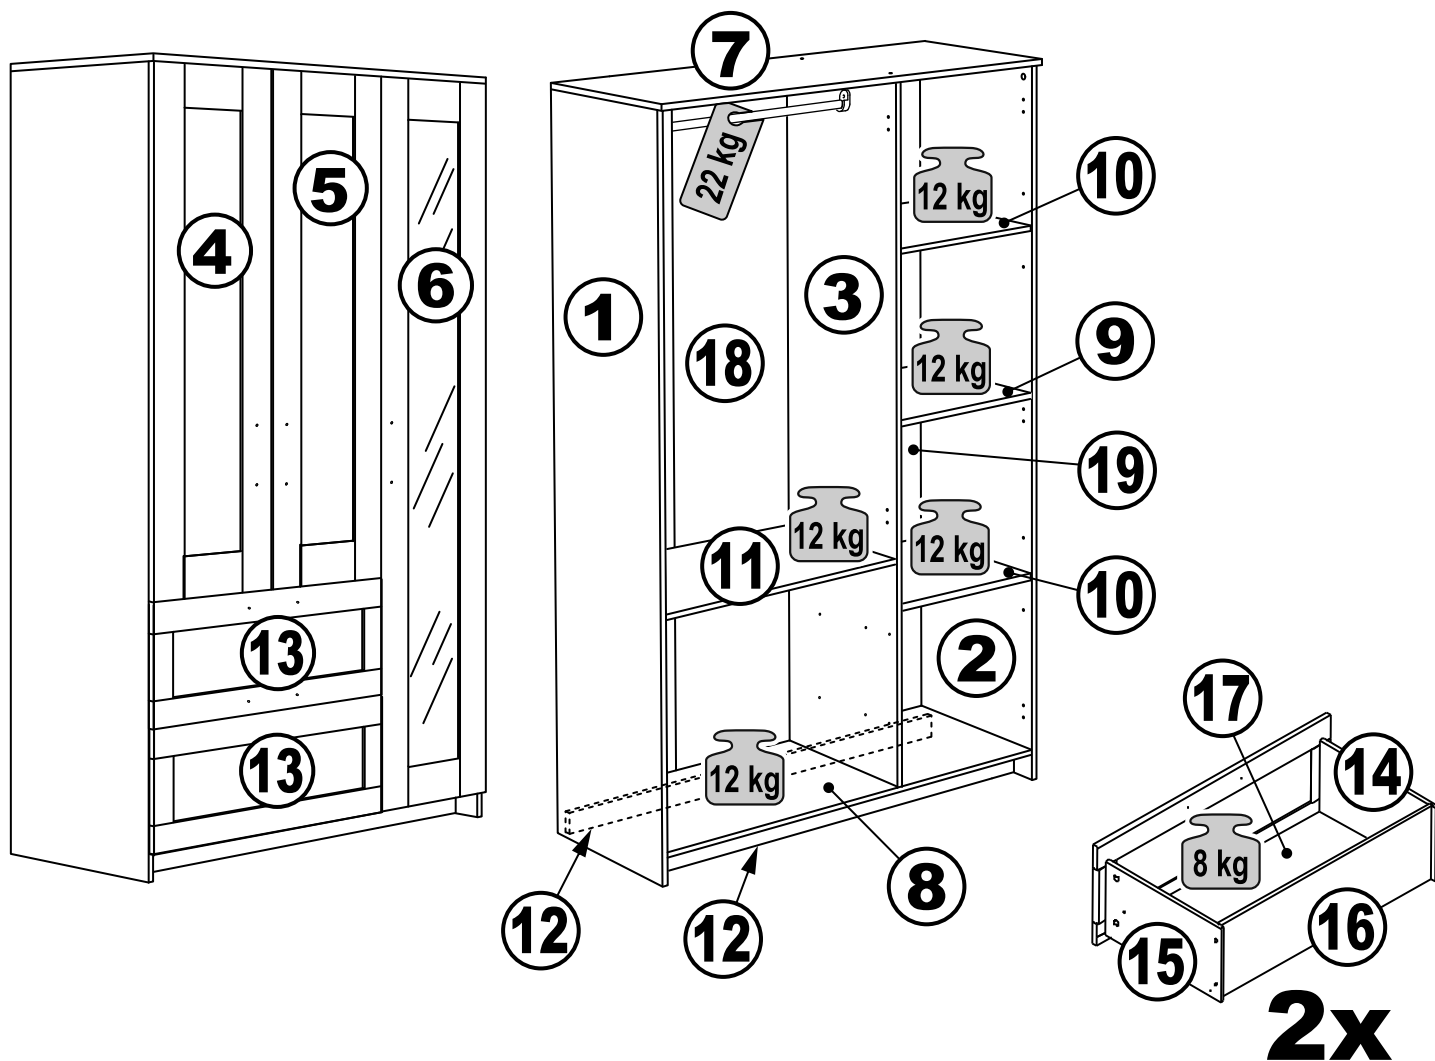

СИРИУС

шкаф комбинированный
3 двери и 2 ящика

2x

№ поз.	Наименование	Кол-во	Габаритные размеры, мм
1	боковая стенка левая	1	1884×482×16
2	боковая стенка правая	1	1884×482×16
3	перегородка правая	1	1810,5×477,5×16
4	дверь короткая левая	1	1237×387×16
5	дверь короткая правая	1	1237×387×16
6	дверь с зеркалом	1	1816×387×16
7	крышка	1	1171×502×16
8	дно	1	1137×476,5×16
9	полка	1	373×476,5×16
10	полка съемная	2	372×476,5×16
11	полка	1	748×476,5×16
12	цоколь	2	1137×57×16
13	фасад ящика	2	777×285×16
14	боковая стенка ящика левая	2	385×206×12
15	боковая стенка ящика правая	2	385×206×12
16	задняя стенка ящика	2	705×206×12
17	дно ящика	2	710×374×3
18	задняя стенка (двойная)	1	1835×768×2,5
19	задняя стенка	1	1835×390×2,5