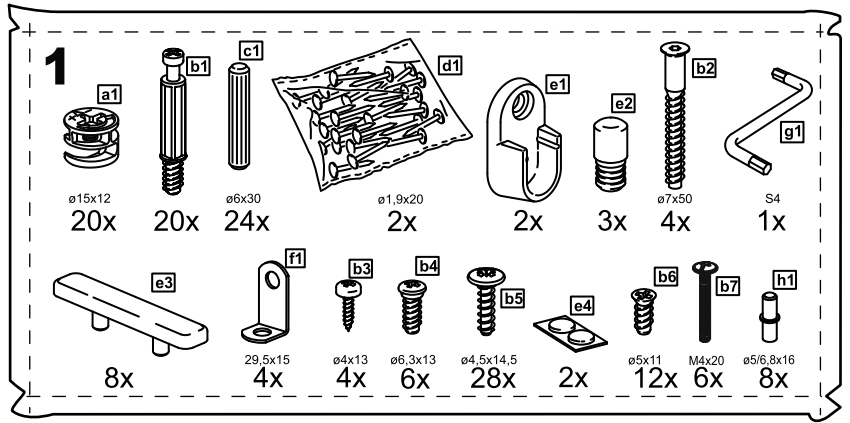

СИРИУС

шкаф комбинированный
3 двери и 2 ящика

2x

№ поз.	Наименование	Кол-во	Габаритные размеры, мм
1	боковая стенка левая	1	1884×482×16
2	боковая стенка правая	1	1884×482×16
3	перегородка правая	1	1810,5×477,5×16
4	дверь короткая левая	1	1237×387×16
5	дверь короткая правая	1	1237×387×16
6	дверь с зеркалом	1	1816×387×16
7	крышка	1	1171×502×16
8	дно	1	1137×476,5×16
9	полка	1	373×476,5×16
10	полка съемная	2	372×476,5×16
11	полка	1	748×476,5×16
12	цоколь	2	1137×57×16
13	фасад ящика	2	777×285×16
14	боковая стенка ящика левая	2	385×206×12
15	боковая стенка ящика правая	2	385×206×12
16	задняя стенка ящика	2	705×206×12
17	дно ящика	2	710×374×3
18	задняя стенка (двойная)	1	1835×768×2,5
19	задняя стенка	1	1835×390×2,5

1

2

5

6

7

8

9

10

10

4x

4x

8x

11

3x

4x

12

15

19

20

21

22

23

24

25