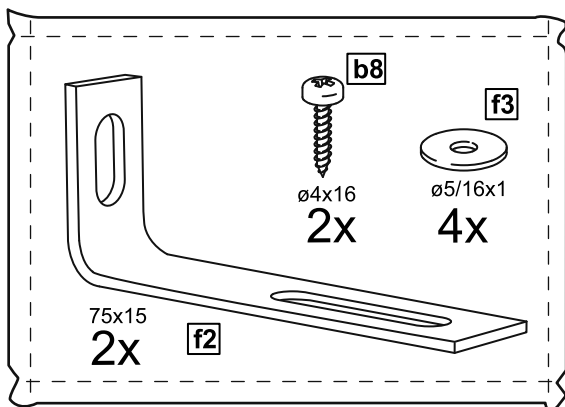

СИРИУС

шкаф комбинированный
3 двери и 2 ящика

2x

№ поз.	Наименование	Кол-во	Габаритные размеры, мм
1	боковая стенка левая	1	1884×482×16
2	боковая стенка правая	1	1884×482×16
3	перегородка правая	1	1810,5×477,5×16
4	дверь короткая левая	1	1237×387×16
5	дверь короткая правая	1	1237×387×16
6	дверь с зеркалом	1	1816×387×16
7	крышка	1	1171×502×16
8	дно	1	1137×476,5×16
9	полка	1	373×476,5×16
10	полка съемная	2	372×476,5×16
11	полка	1	748×476,5×16
12	цоколь	2	1137×57×16
13	фасад ящика	2	777×285×16
14	боковая стенка ящика левая	2	385×206×12
15	боковая стенка ящика правая	2	385×206×12
16	задняя стенка ящика	2	705×206×12
17	дно ящика	2	710×374×3
18	задняя стенка (двойная)	1	1835×768×2,5
19	задняя стенка	1	1835×390×2,5