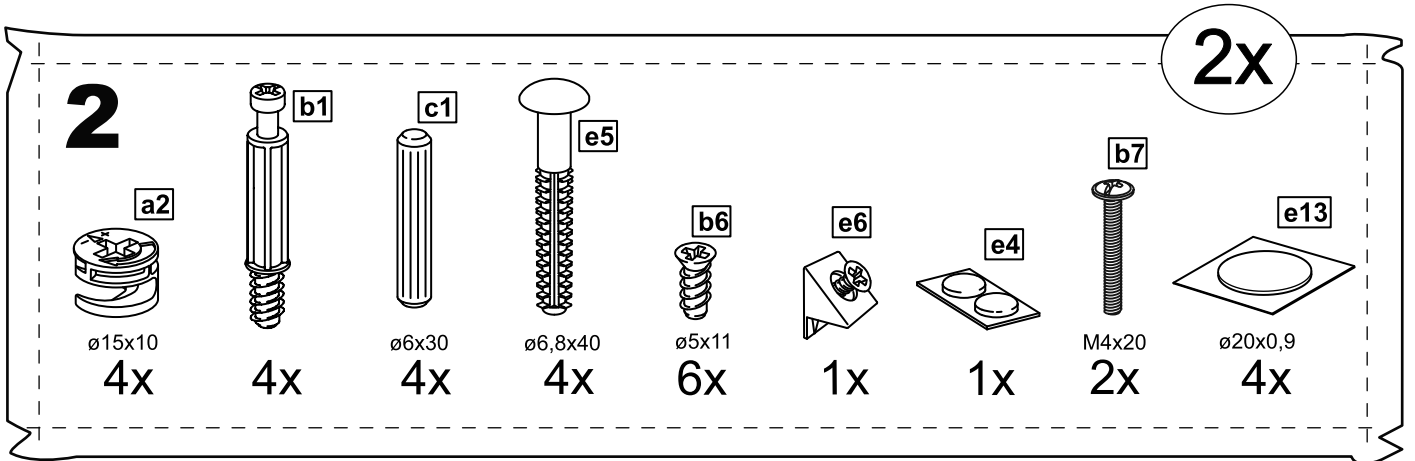

СИРИУС

шкаф комбинированный
3 двери и 2 ящика

2x

№ поз.	Наименование	Кол-во	Габаритные размеры, мм
1	боковая стенка левая	1	1884×482×16
2	боковая стенка правая	1	1884×482×16
3	перегородка правая	1	1810,5×477,5×16
4	дверь короткая левая	1	1237×387×16
5	дверь короткая правая	1	1237×387×16
6	дверь с зеркалом	1	1816×387×16
7	крышка	1	1171×502×16
8	дно	1	1137×476,5×16
9	полка	1	373×476,5×16
10	полка съемная	2	372×476,5×16
11	полка	1	748×476,5×16
12	цоколь	2	1137×57×16
13	фасад ящика	2	777×285×16
14	боковая стенка ящика левая	2	385×206×12
15	боковая стенка ящика правая	2	385×206×12
16	задняя стенка ящика	2	705×206×12
17	дно ящика	2	710×374×3
18	задняя стенка (двойная)	1	1835×768×2,5
19	задняя стенка	1	1835×390×2,5

10

4x

4x

8x

11

3x

4x

12