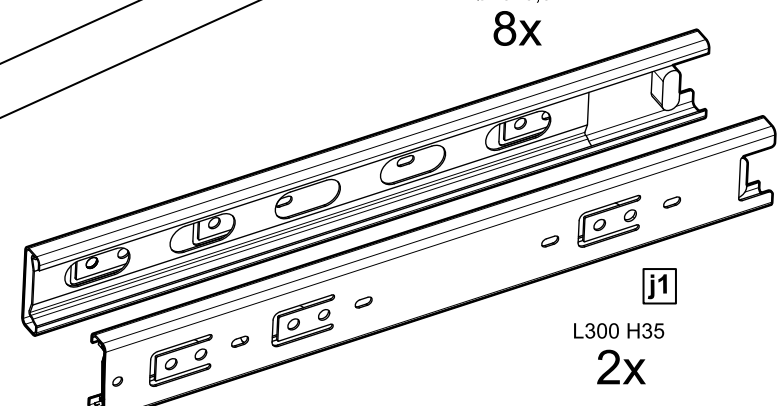

СИРИУС

шкаф комбинированный
3 двери и 2 ящика

2x

№ поз.	Наименование	Кол-во	Габаритные размеры, мм
1	боковая стенка левая	1	1884×482×16
2	боковая стенка правая	1	1884×482×16
3	перегородка правая	1	1810,5×477,5×16
4	дверь короткая левая	1	1237×387×16
5	дверь короткая правая	1	1237×387×16
6	дверь с зеркалом	1	1816×387×16
7	крышка	1	1171×502×16
8	дно	1	1137×476,5×16
9	полка	1	373×476,5×16
10	полка съемная	2	372×476,5×16
11	полка	1	748×476,5×16
12	цоколь	2	1137×57×16
13	фасад ящика	2	777×285×16
14	боковая стенка ящика левая	2	385×206×12
15	боковая стенка ящика правая	2	385×206×12
16	задняя стенка ящика	2	705×206×12
17	дно ящика	2	710×374×3
18	задняя стенка (двойная)	1	1835×768×2,5
19	задняя стенка	1	1835×390×2,5