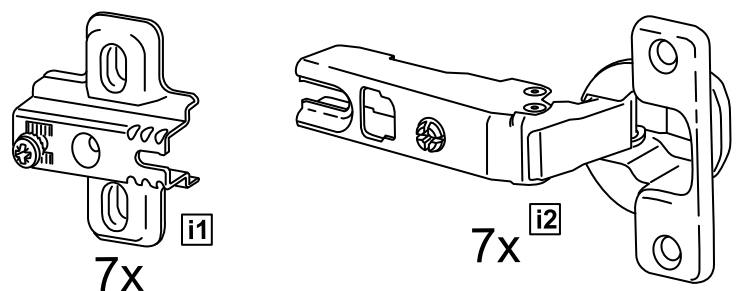

СИРИУС

шкаф комбинированный
3 двери и 2 ящика

2x

№ поз.	Наименование	Кол-во	Габаритные размеры, мм
1	боковая стенка левая	1	1884×482×16
2	боковая стенка правая	1	1884×482×16
3	перегородка правая	1	1810,5×477,5×16
4	дверь короткая левая	1	1237×387×16
5	дверь короткая правая	1	1237×387×16
6	дверь с зеркалом	1	1816×387×16
7	крышка	1	1171×502×16
8	дно	1	1137×476,5×16
9	полка	1	373×476,5×16
10	полка съемная	2	372×476,5×16
11	полка	1	748×476,5×16
12	цоколь	2	1137×57×16
13	фасад ящика	2	777×285×16
14	боковая стенка ящика левая	2	385×206×12
15	боковая стенка ящика правая	2	385×206×12
16	задняя стенка ящика	2	705×206×12
17	дно ящика	2	710×374×3
18	задняя стенка (двойная)	1	1835×768×2,5
19	задняя стенка	1	1835×390×2,5