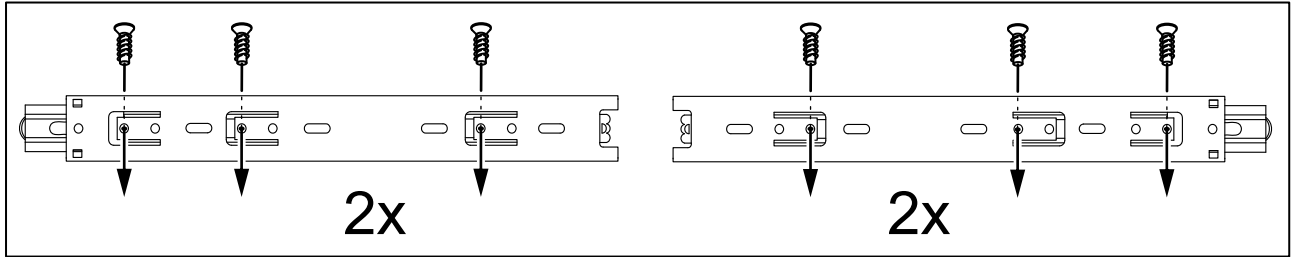

СИРИУС

шкаф комбинированный
4 двери и 2 ящика

шкаф комбинированный 4 двери и 2 ящика (с 2 зеркалами)

№ поз.	Наименование	Кол-во	Габаритные размеры, мм
1	боковая стенка левая	1	1884×482×16
2	боковая стенка правая	1	1884×482×16
3	перегородка левая	1	1810,5×477,5×16
4	перегородка правая	1	1810,5×477,5×16
5	дверь короткая левая	1	1237×387×16
6	дверь короткая правая	1	1237×387×16
7	дверь с зеркалом	2	1816×387×16
8	крышка	1	1560×502×16
9	дно	1	1526×476,5×16
10	полка	2	373×476,5×16
11	полка съемная	4	372×476,5×16
12	полка	1	748×476,5×16
13	цоколь	2	1526×57×16
14	фасад ящика	2	777×285×16
15	боковая стенка ящика левая	2	385×206×12
16	боковая стенка ящика правая	2	385×206×12
17	задняя стенка ящика	2	705×206×12
18	дно ящика	2	710×374×3
19	задняя стенка (двойная)	1	1835×768×2,5
20	задняя стенка	2	1835×390×2,5

2x

шкаф комбинированный 4 двери и 2 ящика (с 1 зеркалом)

№ поз.	Наименование	Кол-во	Габаритные размеры, мм
1	боковая стенка левая	1	1884×482×16
2	боковая стенка правая	1	1884×482×16
3	перегородка левая	1	1810,5×477,5×16
4	перегородка правая	1	1810,5×477,5×16
5	дверь короткая левая	1	1237×387×16
6	дверь короткая правая	1	1237×387×16
7	дверь с зеркалом	1	1816×387×16
8	крышка	1	1560×502×16
9	дно	1	1526×476,5×16
10	полка	2	373×476,5×16
11	полка съемная	4	372×476,5×16
12	полка	1	748×476,5×16
13	цоколь	2	1526×57×16
14	фасад ящика	2	777×285×16
15	боковая стенка ящика левая	2	385×206×12
16	боковая стенка ящика правая	2	385×206×12
17	задняя стенка ящика	2	705×206×12
18	дно ящика	2	710×374×3
19	задняя стенка (двойная)	1	1835×768×2,5
20	задняя стенка	2	1835×390×2,5
21	дверь	1	1816×387×16