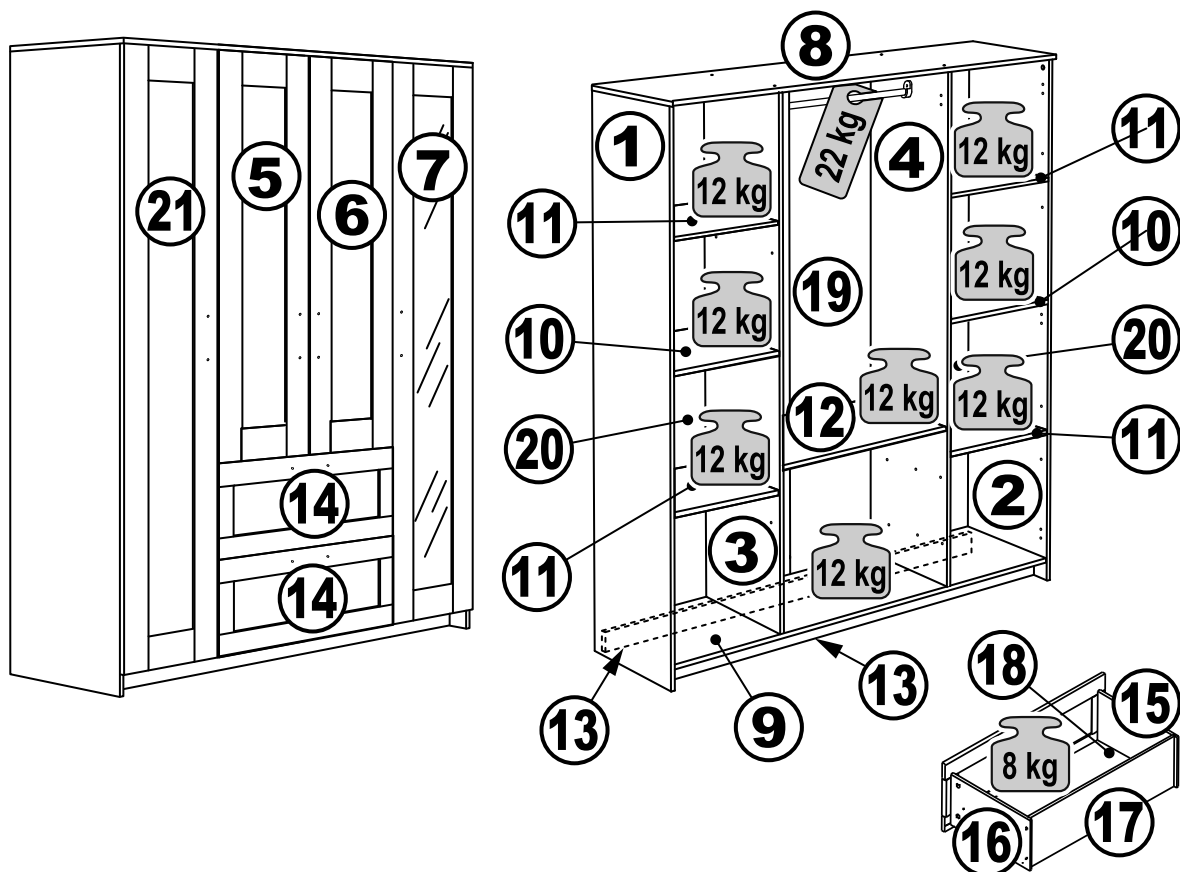

СИРИУС

шкаф комбинированный
4 двери и 2 ящика

шкаф комбинированный 4 двери и 2 ящика (с 2 зеркалами)

№ поз.	Наименование	Кол-во	Габаритные размеры, мм
1	боковая стенка левая	1	1884×482×16
2	боковая стенка правая	1	1884×482×16
3	перегородка левая	1	1810,5×477,5×16
4	перегородка правая	1	1810,5×477,5×16
5	дверь короткая левая	1	1237×387×16
6	дверь короткая правая	1	1237×387×16
7	дверь с зеркалом	2	1816×387×16
8	крышка	1	1560×502×16
9	дно	1	1526×476,5×16
10	полка	2	373×476,5×16
11	полка съемная	4	372×476,5×16
12	полка	1	748×476,5×16
13	цоколь	2	1526×57×16
14	фасад ящика	2	777×285×16
15	боковая стенка ящика левая	2	385×206×12
16	боковая стенка ящика правая	2	385×206×12
17	задняя стенка ящика	2	705×206×12
18	дно ящика	2	710×374×3
19	задняя стенка (двойная)	1	1835×768×2,5
20	задняя стенка	2	1835×390×2,5

2x

шкаф комбинированный 4 двери и 2 ящика (с 1 зеркалом)

№ поз.	Наименование	Кол-во	Габаритные размеры, мм
1	боковая стенка левая	1	1884×482×16
2	боковая стенка правая	1	1884×482×16
3	перегородка левая	1	1810,5×477,5×16
4	перегородка правая	1	1810,5×477,5×16
5	дверь короткая левая	1	1237×387×16
6	дверь короткая правая	1	1237×387×16
7	дверь с зеркалом	1	1816×387×16
8	крышка	1	1560×502×16
9	дно	1	1526×476,5×16
10	полка	2	373×476,5×16
11	полка съемная	4	372×476,5×16
12	полка	1	748×476,5×16
13	цоколь	2	1526×57×16
14	фасад ящика	2	777×285×16
15	боковая стенка ящика левая	2	385×206×12
16	боковая стенка ящика правая	2	385×206×12
17	задняя стенка ящика	2	705×206×12
18	дно ящика	2	710×374×3
19	задняя стенка (двойная)	1	1835×768×2,5
20	задняя стенка	2	1835×390×2,5
21	дверь	1	1816×387×16

18

19

20

21

22

23

24

25