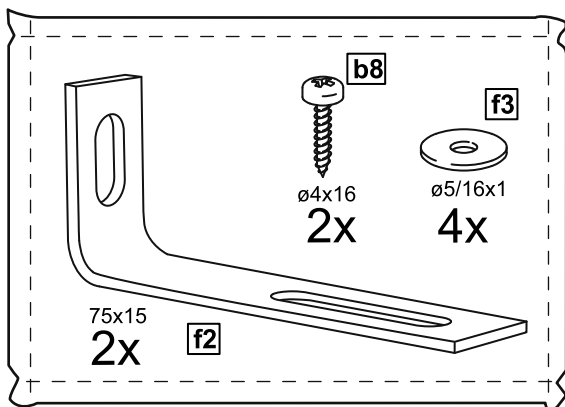

СИРИУС

шкаф комбинированный
4 двери и 2 ящика

шкаф комбинированный 4 двери и 2 ящика (с 2 зеркалами)

№ поз.	Наименование	Кол-во	Габаритные размеры, мм
1	боковая стенка левая	1	1884×482×16
2	боковая стенка правая	1	1884×482×16
3	перегородка левая	1	1810,5×477,5×16
4	перегородка правая	1	1810,5×477,5×16
5	дверь короткая левая	1	1237×387×16
6	дверь короткая правая	1	1237×387×16
7	дверь с зеркалом	2	1816×387×16
8	крышка	1	1560×502×16
9	дно	1	1526×476,5×16
10	полка	2	373×476,5×16
11	полка съемная	4	372×476,5×16
12	полка	1	748×476,5×16
13	цоколь	2	1526×57×16
14	фасад ящика	2	777×285×16
15	боковая стенка ящика левая	2	385×206×12
16	боковая стенка ящика правая	2	385×206×12
17	задняя стенка ящика	2	705×206×12
18	дно ящика	2	710×374×3
19	задняя стенка (двойная)	1	1835×768×2,5
20	задняя стенка	2	1835×390×2,5

2x

шкаф комбинированный 4 двери и 2 ящика (с 1 зеркалом)

№ поз.	Наименование	Кол-во	Габаритные размеры, мм
1	боковая стенка левая	1	1884×482×16
2	боковая стенка правая	1	1884×482×16
3	перегородка левая	1	1810,5×477,5×16
4	перегородка правая	1	1810,5×477,5×16
5	дверь короткая левая	1	1237×387×16
6	дверь короткая правая	1	1237×387×16
7	дверь с зеркалом	1	1816×387×16
8	крышка	1	1560×502×16
9	дно	1	1526×476,5×16
10	полка	2	373×476,5×16
11	полка съемная	4	372×476,5×16
12	полка	1	748×476,5×16
13	цоколь	2	1526×57×16
14	фасад ящика	2	777×285×16
15	боковая стенка ящика левая	2	385×206×12
16	боковая стенка ящика правая	2	385×206×12
17	задняя стенка ящика	2	705×206×12
18	дно ящика	2	710×374×3
19	задняя стенка (двойная)	1	1835×768×2,5
20	задняя стенка	2	1835×390×2,5
21	дверь	1	1816×387×16