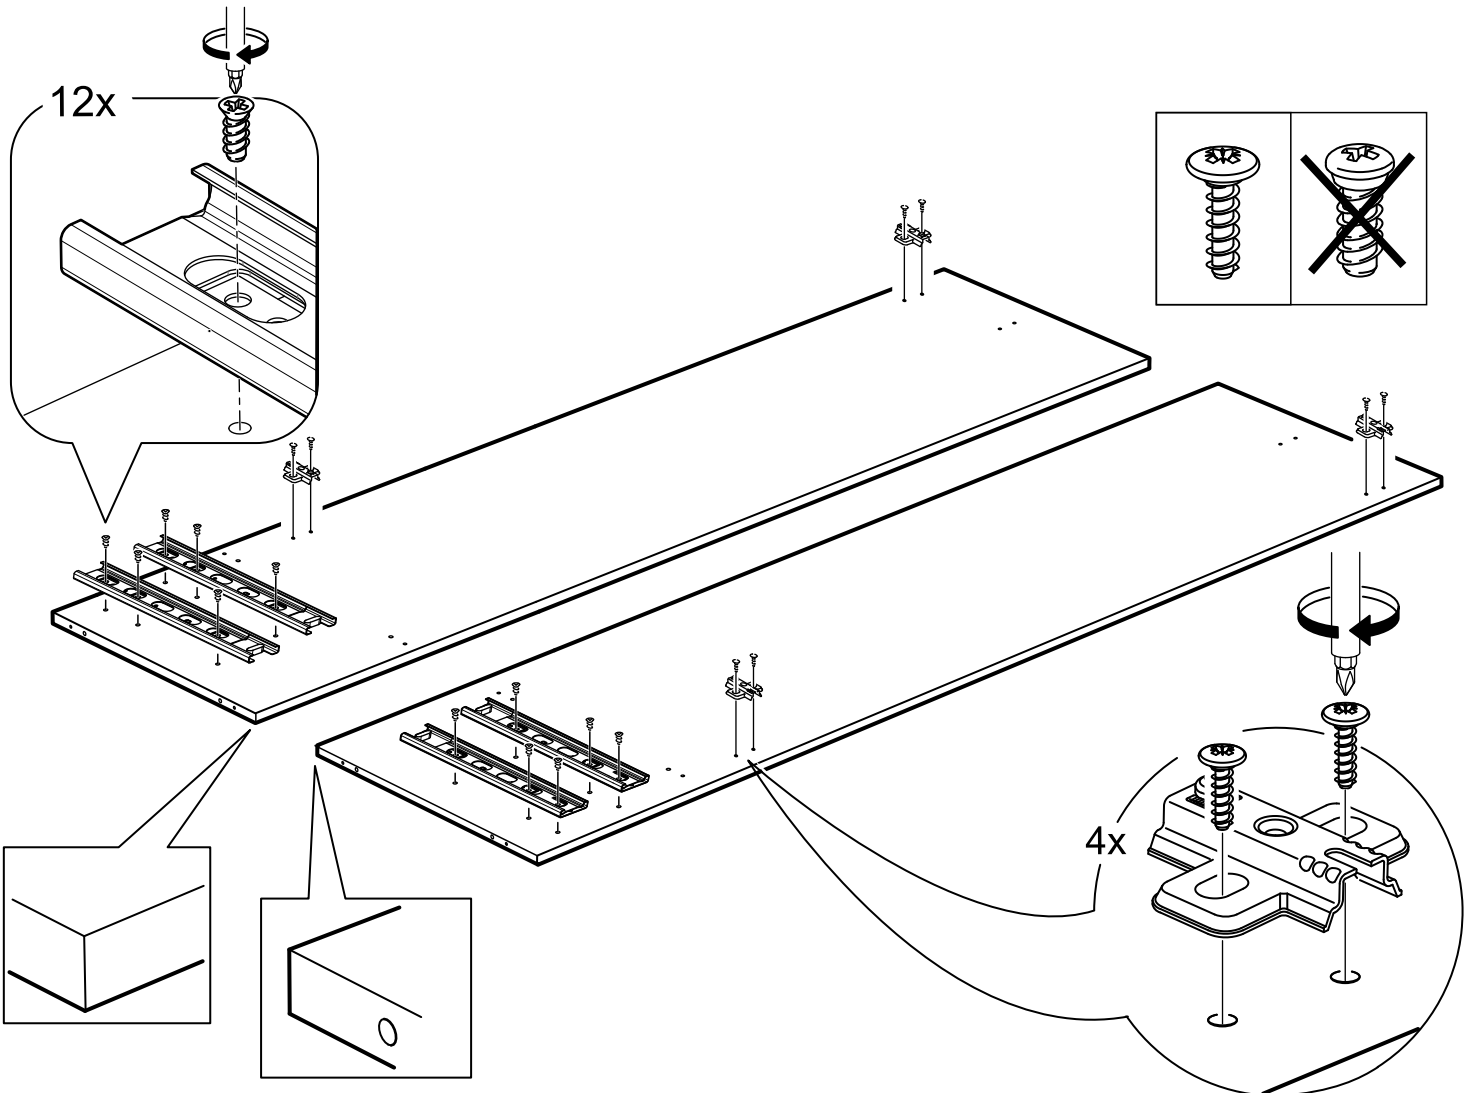

СИРИУС

шкаф комбинированный
4 двери и 2 ящика

шкаф комбинированный 4 двери и 2 ящика (с 2 зеркалами)

№ поз.	Наименование	Кол-во	Габаритные размеры, мм
1	боковая стенка левая	1	1884×482×16
2	боковая стенка правая	1	1884×482×16
3	перегородка левая	1	1810,5×477,5×16
4	перегородка правая	1	1810,5×477,5×16
5	дверь короткая левая	1	1237×387×16
6	дверь короткая правая	1	1237×387×16
7	дверь с зеркалом	2	1816×387×16
8	крышка	1	1560×502×16
9	дно	1	1526×476,5×16
10	полка	2	373×476,5×16
11	полка съемная	4	372×476,5×16
12	полка	1	748×476,5×16
13	цоколь	2	1526×57×16
14	фасад ящика	2	777×285×16
15	боковая стенка ящика левая	2	385×206×12
16	боковая стенка ящика правая	2	385×206×12
17	задняя стенка ящика	2	705×206×12
18	дно ящика	2	710×374×3
19	задняя стенка (двойная)	1	1835×768×2,5
20	задняя стенка	2	1835×390×2,5

2x

шкаф комбинированный 4 двери и 2 ящика (с 1 зеркалом)

№ поз.	Наименование	Кол-во	Габаритные размеры, мм
1	боковая стенка левая	1	1884×482×16
2	боковая стенка правая	1	1884×482×16
3	перегородка левая	1	1810,5×477,5×16
4	перегородка правая	1	1810,5×477,5×16
5	дверь короткая левая	1	1237×387×16
6	дверь короткая правая	1	1237×387×16
7	дверь с зеркалом	1	1816×387×16
8	крышка	1	1560×502×16
9	дно	1	1526×476,5×16
10	полка	2	373×476,5×16
11	полка съемная	4	372×476,5×16
12	полка	1	748×476,5×16
13	цоколь	2	1526×57×16
14	фасад ящика	2	777×285×16
15	боковая стенка ящика левая	2	385×206×12
16	боковая стенка ящика правая	2	385×206×12
17	задняя стенка ящика	2	705×206×12
18	дно ящика	2	710×374×3
19	задняя стенка (двойная)	1	1835×768×2,5
20	задняя стенка	2	1835×390×2,5
21	дверь	1	1816×387×16