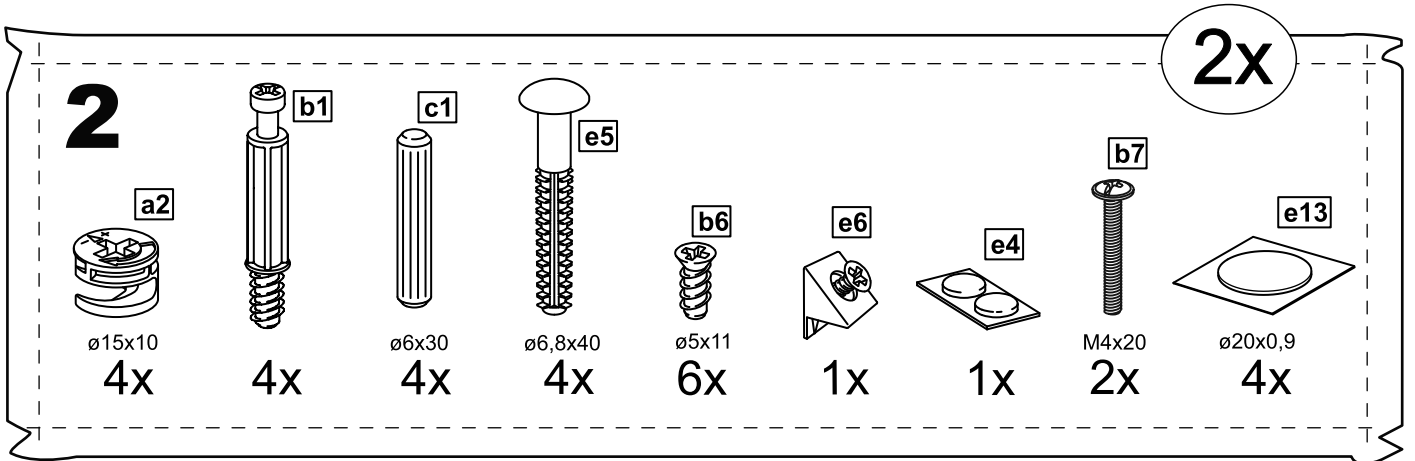

СИРИУС

шкаф комбинированный
4 двери и 2 ящика

шкаф комбинированный 4 двери и 2 ящика (с 2 зеркалами)

№ поз.	Наименование	Кол-во	Габаритные размеры, мм
1	боковая стенка левая	1	1884×482×16
2	боковая стенка правая	1	1884×482×16
3	перегородка левая	1	1810,5×477,5×16
4	перегородка правая	1	1810,5×477,5×16
5	дверь короткая левая	1	1237×387×16
6	дверь короткая правая	1	1237×387×16
7	дверь с зеркалом	2	1816×387×16
8	крышка	1	1560×502×16
9	дно	1	1526×476,5×16
10	полка	2	373×476,5×16
11	полка съемная	4	372×476,5×16
12	полка	1	748×476,5×16
13	цоколь	2	1526×57×16
14	фасад ящика	2	777×285×16
15	боковая стенка ящика левая	2	385×206×12
16	боковая стенка ящика правая	2	385×206×12
17	задняя стенка ящика	2	705×206×12
18	дно ящика	2	710×374×3
19	задняя стенка (двойная)	1	1835×768×2,5
20	задняя стенка	2	1835×390×2,5

2x

шкаф комбинированный 4 двери и 2 ящика (с 1 зеркалом)

№ поз.	Наименование	Кол-во	Габаритные размеры, мм
1	боковая стенка левая	1	1884×482×16
2	боковая стенка правая	1	1884×482×16
3	перегородка левая	1	1810,5×477,5×16
4	перегородка правая	1	1810,5×477,5×16
5	дверь короткая левая	1	1237×387×16
6	дверь короткая правая	1	1237×387×16
7	дверь с зеркалом	1	1816×387×16
8	крышка	1	1560×502×16
9	дно	1	1526×476,5×16
10	полка	2	373×476,5×16
11	полка съемная	4	372×476,5×16
12	полка	1	748×476,5×16
13	цоколь	2	1526×57×16
14	фасад ящика	2	777×285×16
15	боковая стенка ящика левая	2	385×206×12
16	боковая стенка ящика правая	2	385×206×12
17	задняя стенка ящика	2	705×206×12
18	дно ящика	2	710×374×3
19	задняя стенка (двойная)	1	1835×768×2,5
20	задняя стенка	2	1835×390×2,5
21	дверь	1	1816×387×16