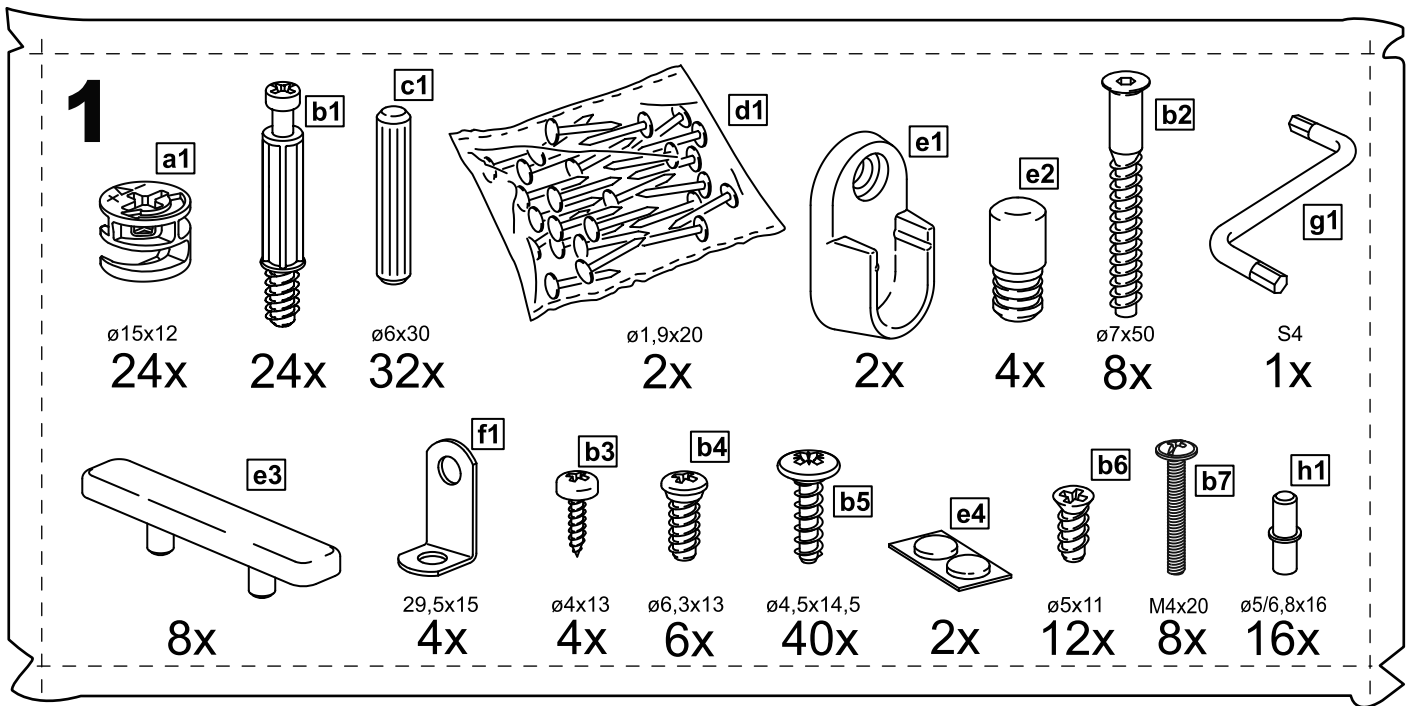

СИРИУС

шкаф комбинированный
4 двери и 2 ящика

шкаф комбинированный 4 двери и 2 ящика (с 2 зеркалами)

№ поз.	Наименование	Кол-во	Габаритные размеры, мм
1	боковая стенка левая	1	1884×482×16
2	боковая стенка правая	1	1884×482×16
3	перегородка левая	1	1810,5×477,5×16
4	перегородка правая	1	1810,5×477,5×16
5	дверь короткая левая	1	1237×387×16
6	дверь короткая правая	1	1237×387×16
7	дверь с зеркалом	2	1816×387×16
8	крышка	1	1560×502×16
9	дно	1	1526×476,5×16
10	полка	2	373×476,5×16
11	полка съемная	4	372×476,5×16
12	полка	1	748×476,5×16
13	цоколь	2	1526×57×16
14	фасад ящика	2	777×285×16
15	боковая стенка ящика левая	2	385×206×12
16	боковая стенка ящика правая	2	385×206×12
17	задняя стенка ящика	2	705×206×12
18	дно ящика	2	710×374×3
19	задняя стенка (двойная)	1	1835×768×2,5
20	задняя стенка	2	1835×390×2,5

2x

шкаф комбинированный 4 двери и 2 ящика (с 1 зеркалом)

№ поз.	Наименование	Кол-во	Габаритные размеры, мм
1	боковая стенка левая	1	1884×482×16
2	боковая стенка правая	1	1884×482×16
3	перегородка левая	1	1810,5×477,5×16
4	перегородка правая	1	1810,5×477,5×16
5	дверь короткая левая	1	1237×387×16
6	дверь короткая правая	1	1237×387×16
7	дверь с зеркалом	1	1816×387×16
8	крышка	1	1560×502×16
9	дно	1	1526×476,5×16
10	полка	2	373×476,5×16
11	полка съемная	4	372×476,5×16
12	полка	1	748×476,5×16
13	цоколь	2	1526×57×16
14	фасад ящика	2	777×285×16
15	боковая стенка ящика левая	2	385×206×12
16	боковая стенка ящика правая	2	385×206×12
17	задняя стенка ящика	2	705×206×12
18	дно ящика	2	710×374×3
19	задняя стенка (двойная)	1	1835×768×2,5
20	задняя стенка	2	1835×390×2,5
21	дверь	1	1816×387×16

18

19

20

21

22

23

24

25