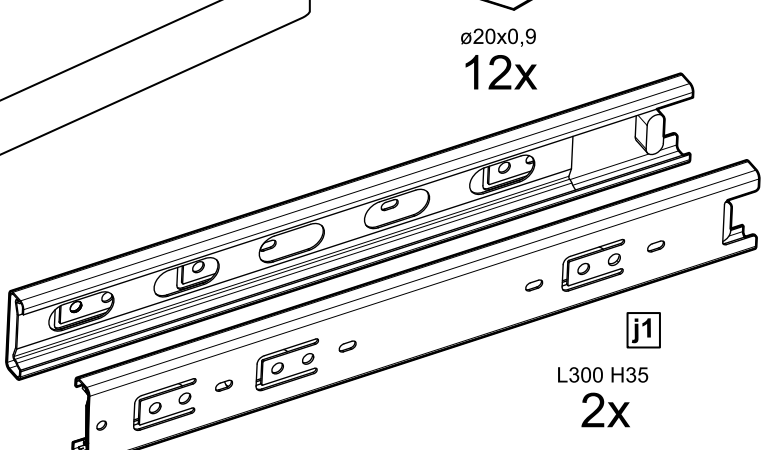

СИРИУС

шкаф комбинированный
4 двери и 2 ящика

шкаф комбинированный 4 двери и 2 ящика (с 2 зеркалами)

№ поз.	Наименование	Кол-во	Габаритные размеры, мм
1	боковая стенка левая	1	1884×482×16
2	боковая стенка правая	1	1884×482×16
3	перегородка левая	1	1810,5×477,5×16
4	перегородка правая	1	1810,5×477,5×16
5	дверь короткая левая	1	1237×387×16
6	дверь короткая правая	1	1237×387×16
7	дверь с зеркалом	2	1816×387×16
8	крышка	1	1560×502×16
9	дно	1	1526×476,5×16
10	полка	2	373×476,5×16
11	полка съемная	4	372×476,5×16
12	полка	1	748×476,5×16
13	цоколь	2	1526×57×16
14	фасад ящика	2	777×285×16
15	боковая стенка ящика левая	2	385×206×12
16	боковая стенка ящика правая	2	385×206×12
17	задняя стенка ящика	2	705×206×12
18	дно ящика	2	710×374×3
19	задняя стенка (двойная)	1	1835×768×2,5
20	задняя стенка	2	1835×390×2,5

2x

шкаф комбинированный 4 двери и 2 ящика (с 1 зеркалом)

№ поз.	Наименование	Кол-во	Габаритные размеры, мм
1	боковая стенка левая	1	1884×482×16
2	боковая стенка правая	1	1884×482×16
3	перегородка левая	1	1810,5×477,5×16
4	перегородка правая	1	1810,5×477,5×16
5	дверь короткая левая	1	1237×387×16
6	дверь короткая правая	1	1237×387×16
7	дверь с зеркалом	1	1816×387×16
8	крышка	1	1560×502×16
9	дно	1	1526×476,5×16
10	полка	2	373×476,5×16
11	полка съемная	4	372×476,5×16
12	полка	1	748×476,5×16
13	цоколь	2	1526×57×16
14	фасад ящика	2	777×285×16
15	боковая стенка ящика левая	2	385×206×12
16	боковая стенка ящика правая	2	385×206×12
17	задняя стенка ящика	2	705×206×12
18	дно ящика	2	710×374×3
19	задняя стенка (двойная)	1	1835×768×2,5
20	задняя стенка	2	1835×390×2,5
21	дверь	1	1816×387×16