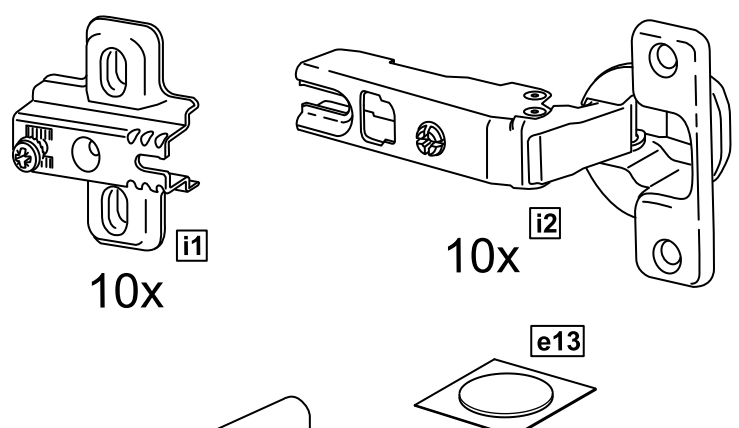

СИРИУС

шкаф комбинированный
4 двери и 2 ящика

шкаф комбинированный 4 двери и 2 ящика (с 2 зеркалами)

№ поз.	Наименование	Кол-во	Габаритные размеры, мм
1	боковая стенка левая	1	1884×482×16
2	боковая стенка правая	1	1884×482×16
3	перегородка левая	1	1810,5×477,5×16
4	перегородка правая	1	1810,5×477,5×16
5	дверь короткая левая	1	1237×387×16
6	дверь короткая правая	1	1237×387×16
7	дверь с зеркалом	2	1816×387×16
8	крышка	1	1560×502×16
9	дно	1	1526×476,5×16
10	полка	2	373×476,5×16
11	полка съемная	4	372×476,5×16
12	полка	1	748×476,5×16
13	цоколь	2	1526×57×16
14	фасад ящика	2	777×285×16
15	боковая стенка ящика левая	2	385×206×12
16	боковая стенка ящика правая	2	385×206×12
17	задняя стенка ящика	2	705×206×12
18	дно ящика	2	710×374×3
19	задняя стенка (двойная)	1	1835×768×2,5
20	задняя стенка	2	1835×390×2,5

2x

шкаф комбинированный 4 двери и 2 ящика (с 1 зеркалом)

№ поз.	Наименование	Кол-во	Габаритные размеры, мм
1	боковая стенка левая	1	1884×482×16
2	боковая стенка правая	1	1884×482×16
3	перегородка левая	1	1810,5×477,5×16
4	перегородка правая	1	1810,5×477,5×16
5	дверь короткая левая	1	1237×387×16
6	дверь короткая правая	1	1237×387×16
7	дверь с зеркалом	1	1816×387×16
8	крышка	1	1560×502×16
9	дно	1	1526×476,5×16
10	полка	2	373×476,5×16
11	полка съемная	4	372×476,5×16
12	полка	1	748×476,5×16
13	цоколь	2	1526×57×16
14	фасад ящика	2	777×285×16
15	боковая стенка ящика левая	2	385×206×12
16	боковая стенка ящика правая	2	385×206×12
17	задняя стенка ящика	2	705×206×12
18	дно ящика	2	710×374×3
19	задняя стенка (двойная)	1	1835×768×2,5
20	задняя стенка	2	1835×390×2,5
21	дверь	1	1816×387×16