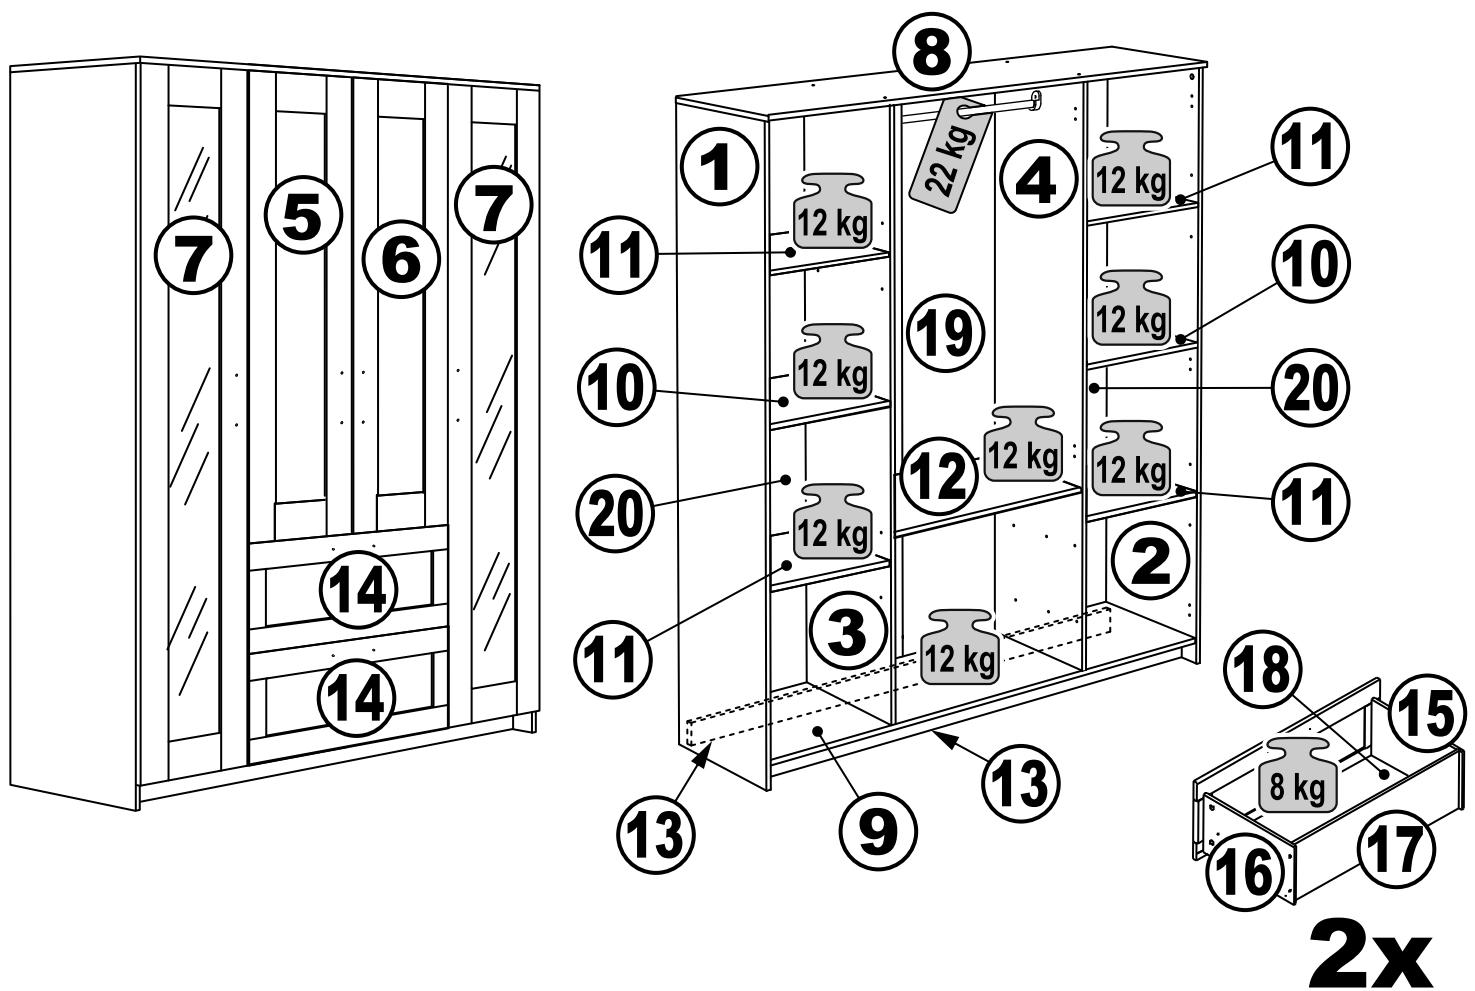

СИРИУС

шкаф комбинированный
4 двери и 2 ящика

шкаф комбинированный 4 двери и 2 ящика (с 2 зеркалами)

№ поз.	Наименование	Кол-во	Габаритные размеры, мм
1	боковая стенка левая	1	1884×482×16
2	боковая стенка правая	1	1884×482×16
3	перегородка левая	1	1810,5×477,5×16
4	перегородка правая	1	1810,5×477,5×16
5	дверь короткая левая	1	1237×387×16
6	дверь короткая правая	1	1237×387×16
7	дверь с зеркалом	2	1816×387×16
8	крышка	1	1560×502×16
9	дно	1	1526×476,5×16
10	полка	2	373×476,5×16
11	полка съемная	4	372×476,5×16
12	полка	1	748×476,5×16
13	цоколь	2	1526×57×16
14	фасад ящика	2	777×285×16
15	боковая стенка ящика левая	2	385×206×12
16	боковая стенка ящика правая	2	385×206×12
17	задняя стенка ящика	2	705×206×12
18	дно ящика	2	710×374×3
19	задняя стенка (двойная)	1	1835×768×2,5
20	задняя стенка	2	1835×390×2,5

2x

шкаф комбинированный 4 двери и 2 ящика (с 1 зеркалом)

№ поз.	Наименование	Кол-во	Габаритные размеры, мм
1	боковая стенка левая	1	1884×482×16
2	боковая стенка правая	1	1884×482×16
3	перегородка левая	1	1810,5×477,5×16
4	перегородка правая	1	1810,5×477,5×16
5	дверь короткая левая	1	1237×387×16
6	дверь короткая правая	1	1237×387×16
7	дверь с зеркалом	1	1816×387×16
8	крышка	1	1560×502×16
9	дно	1	1526×476,5×16
10	полка	2	373×476,5×16
11	полка съемная	4	372×476,5×16
12	полка	1	748×476,5×16
13	цоколь	2	1526×57×16
14	фасад ящика	2	777×285×16
15	боковая стенка ящика левая	2	385×206×12
16	боковая стенка ящика правая	2	385×206×12
17	задняя стенка ящика	2	705×206×12
18	дно ящика	2	710×374×3
19	задняя стенка (двойная)	1	1835×768×2,5
20	задняя стенка	2	1835×390×2,5
21	дверь	1	1816×387×16

18

19

20

21

22

23

24

25