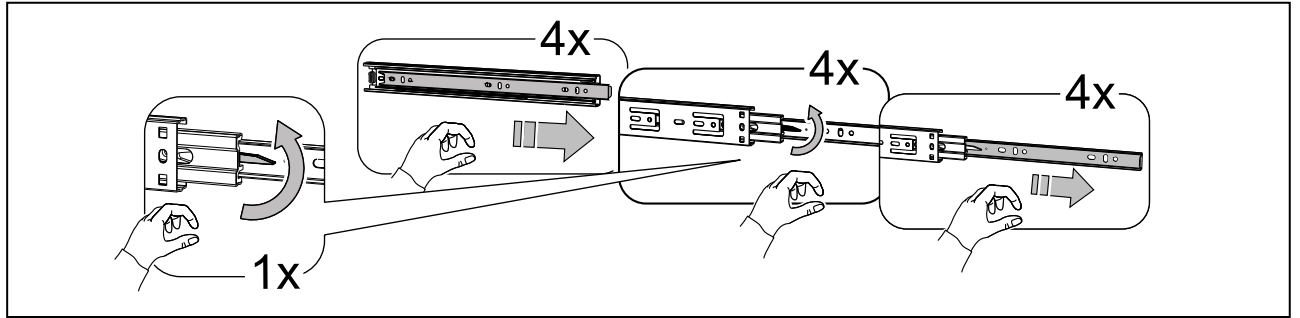

СИРИУС

шкаф комбинированный
4 двери и 2 ящика

шкаф комбинированный 4 двери и 2 ящика (с 2 зеркалами)

№ поз.	Наименование	Кол-во	Габаритные размеры, мм
1	боковая стенка левая	1	1884×482×16
2	боковая стенка правая	1	1884×482×16
3	перегородка левая	1	1810,5×477,5×16
4	перегородка правая	1	1810,5×477,5×16
5	дверь короткая левая	1	1237×387×16
6	дверь короткая правая	1	1237×387×16
7	дверь с зеркалом	2	1816×387×16
8	крышка	1	1560×502×16
9	дно	1	1526×476,5×16
10	полка	2	373×476,5×16
11	полка съемная	4	372×476,5×16
12	полка	1	748×476,5×16
13	цоколь	2	1526×57×16
14	фасад ящика	2	777×285×16
15	боковая стенка ящика левая	2	385×206×12
16	боковая стенка ящика правая	2	385×206×12
17	задняя стенка ящика	2	705×206×12
18	дно ящика	2	710×374×3
19	задняя стенка (двойная)	1	1835×768×2,5
20	задняя стенка	2	1835×390×2,5

2x

шкаф комбинированный 4 двери и 2 ящика (с 1 зеркалом)

№ поз.	Наименование	Кол-во	Габаритные размеры, мм
1	боковая стенка левая	1	1884×482×16
2	боковая стенка правая	1	1884×482×16
3	перегородка левая	1	1810,5×477,5×16
4	перегородка правая	1	1810,5×477,5×16
5	дверь короткая левая	1	1237×387×16
6	дверь короткая правая	1	1237×387×16
7	дверь с зеркалом	1	1816×387×16
8	крышка	1	1560×502×16
9	дно	1	1526×476,5×16
10	полка	2	373×476,5×16
11	полка съемная	4	372×476,5×16
12	полка	1	748×476,5×16
13	цоколь	2	1526×57×16
14	фасад ящика	2	777×285×16
15	боковая стенка ящика левая	2	385×206×12
16	боковая стенка ящика правая	2	385×206×12
17	задняя стенка ящика	2	705×206×12
18	дно ящика	2	710×374×3
19	задняя стенка (двойная)	1	1835×768×2,5
20	задняя стенка	2	1835×390×2,5
21	дверь	1	1816×387×16