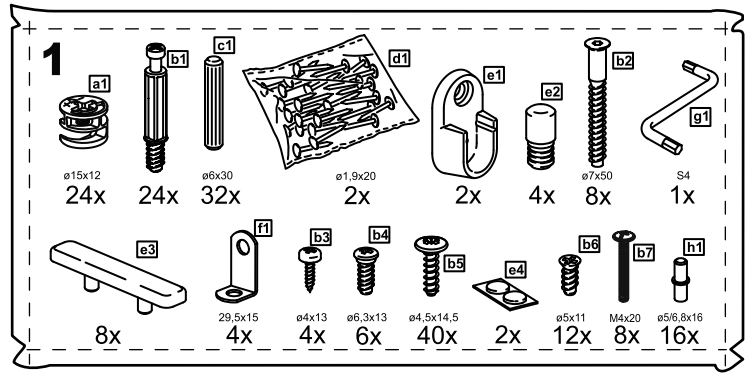

СИРИУС

шкаф комбинированный
4 двери и 2 ящика

шкаф комбинированный 4 двери и 2 ящика (с 2 зеркалами)

№ поз.	Наименование	Кол-во	Габаритные размеры, мм
1	боковая стенка левая	1	1884×482×16
2	боковая стенка правая	1	1884×482×16
3	перегородка левая	1	1810,5×477,5×16
4	перегородка правая	1	1810,5×477,5×16
5	дверь короткая левая	1	1237×387×16
6	дверь короткая правая	1	1237×387×16
7	дверь с зеркалом	2	1816×387×16
8	крышка	1	1560×502×16
9	дно	1	1526×476,5×16
10	полка	2	373×476,5×16
11	полка съемная	4	372×476,5×16
12	полка	1	748×476,5×16
13	цоколь	2	1526×57×16
14	фасад ящика	2	777×285×16
15	боковая стенка ящика левая	2	385×206×12
16	боковая стенка ящика правая	2	385×206×12
17	задняя стенка ящика	2	705×206×12
18	дно ящика	2	710×374×3
19	задняя стенка (двойная)	1	1835×768×2,5
20	задняя стенка	2	1835×390×2,5

2x

шкаф комбинированный 4 двери и 2 ящика (с 1 зеркалом)

№ поз.	Наименование	Кол-во	Габаритные размеры, мм
1	боковая стенка левая	1	1884×482×16
2	боковая стенка правая	1	1884×482×16
3	перегородка левая	1	1810,5×477,5×16
4	перегородка правая	1	1810,5×477,5×16
5	дверь короткая левая	1	1237×387×16
6	дверь короткая правая	1	1237×387×16
7	дверь с зеркалом	1	1816×387×16
8	крышка	1	1560×502×16
9	дно	1	1526×476,5×16
10	полка	2	373×476,5×16
11	полка съемная	4	372×476,5×16
12	полка	1	748×476,5×16
13	цоколь	2	1526×57×16
14	фасад ящика	2	777×285×16
15	боковая стенка ящика левая	2	385×206×12
16	боковая стенка ящика правая	2	385×206×12
17	задняя стенка ящика	2	705×206×12
18	дно ящика	2	710×374×3
19	задняя стенка (двойная)	1	1835×768×2,5
20	задняя стенка	2	1835×390×2,5
21	дверь	1	1816×387×16

18

19

20

21

22

23

24

25