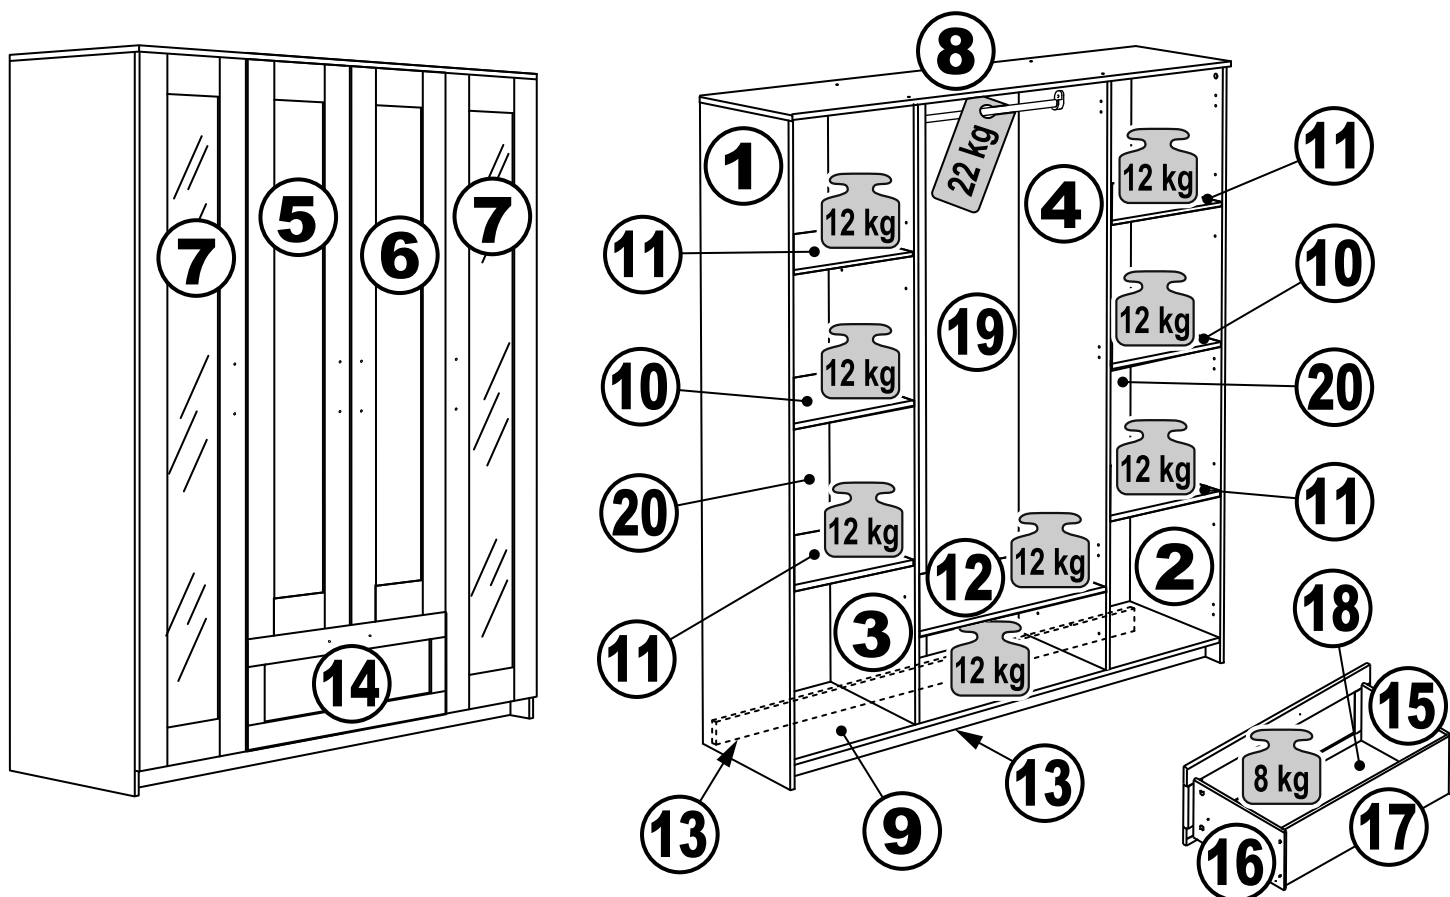

СИРИУС

шкаф комбинированный
4 двери и 1 ящик

шкаф комбинированный 4 двери и 1 ящик (с 2 зеркалами)

№ поз.	Наименование	Кол-во	Габаритные размеры, мм
1	боковая стенка левая	1	1884×482×16
2	боковая стенка правая	1	1884×482×16
3	перегородка левая	1	1810,5×477,5×16
4	перегородка правая	1	1810,5×477,5×16
5	дверь короткая левая	1	1525×387×16
6	дверь короткая правая	1	1525×387×16
7	дверь с зеркалом	2	1816×387×16
8	крышка	1	1560×502×16
9	дно	1	1526×476,5×16
10	полка	2	373×476,5×16
11	полка съемная	4	372×476,5×16
12	полка	1	748×476,5×16
13	цоколь	2	1526×57×16
14	фасад ящика	1	777×285×16
15	боковая стенка ящика левая	1	385×206×12
16	боковая стенка ящика правая	1	385×206×12
17	задняя стенка ящика	1	705×206×12
18	дно ящика	1	710×374×3
19	задняя стенка (двойная)	1	1835×768×2,5
20	задняя стенка	2	1835×390×2,5

шкаф комбинированный 4 двери и 1 ящик (с 1 зеркалом)

№ поз.	Наименование	Кол-во	Габаритные размеры, мм
1	боковая стенка левая	1	1884×482×16
2	боковая стенка правая	1	1884×482×16
3	перегородка левая	1	1810,5×477,5×16
4	перегородка правая	1	1810,5×477,5×16
5	дверь короткая левая	1	1525×387×16
6	дверь короткая правая	1	1525×387×16
7	дверь с зеркалом	1	1816×387×16
8	крышка	1	1560×502×16
9	дно	1	1526×476,5×16
10	полка	2	373×476,5×16
11	полка съемная	4	372×476,5×16
12	полка	1	748×476,5×16
13	цоколь	2	1526×57×16
14	фасад ящика	1	777×285×16
15	боковая стенка ящика левая	1	385×206×12
16	боковая стенка ящика правая	1	385×206×12
17	задняя стенка ящика	1	705×206×12
18	дно ящика	1	710×374×3
19	задняя стенка (двойная)	1	1835×768×2,5
20	задняя стенка	2	1835×390×2,5
21	дверь	1	1816×387×16

18

19

19

20

20

21

22

23

24

25

26

22

27

28

23