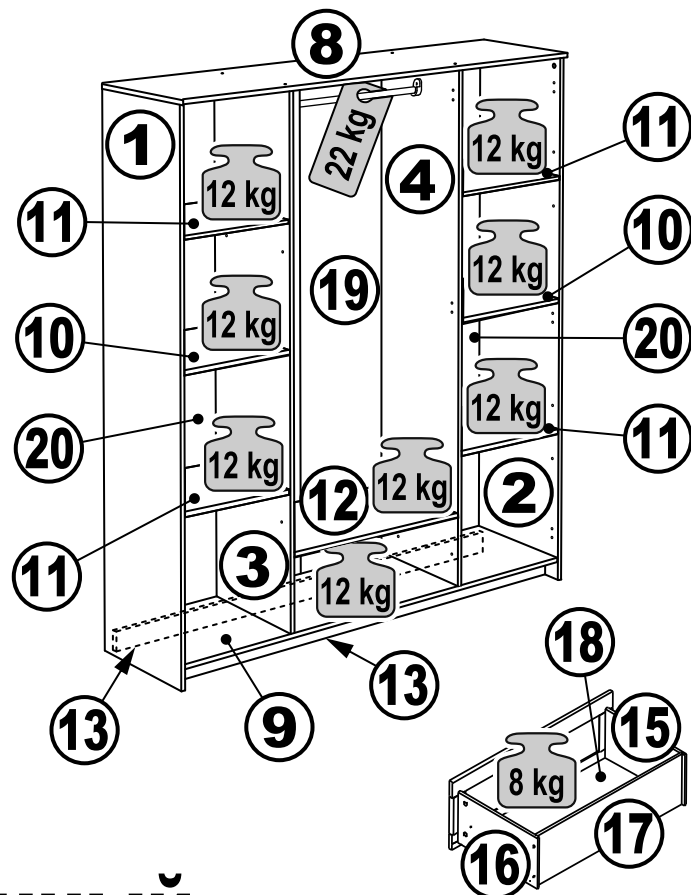

СИРИУС

шкаф комбинированный
4 двери и 1 ящик

шкаф комбинированный 4 двери и 1 ящик (с 2 зеркалами)

№ поз.	Наименование	Кол-во	Габаритные размеры, мм
1	боковая стенка левая	1	1884×482×16
2	боковая стенка правая	1	1884×482×16
3	перегородка левая	1	1810,5×477,5×16
4	перегородка правая	1	1810,5×477,5×16
5	дверь короткая левая	1	1525×387×16
6	дверь короткая правая	1	1525×387×16
7	дверь с зеркалом	2	1816×387×16
8	крышка	1	1560×502×16
9	дно	1	1526×476,5×16
10	полка	2	373×476,5×16
11	полка съемная	4	372×476,5×16
12	полка	1	748×476,5×16
13	цоколь	2	1526×57×16
14	фасад ящика	1	777×285×16
15	боковая стенка ящика левая	1	385×206×12
16	боковая стенка ящика правая	1	385×206×12
17	задняя стенка ящика	1	705×206×12
18	дно ящика	1	710×374×3
19	задняя стенка (двойная)	1	1835×768×2,5
20	задняя стенка	2	1835×390×2,5

шкаф комбинированный 4 двери и 1 ящик (с 1 зеркалом)

№ поз.	Наименование	Кол-во	Габаритные размеры, мм
1	боковая стенка левая	1	1884×482×16
2	боковая стенка правая	1	1884×482×16
3	перегородка левая	1	1810,5×477,5×16
4	перегородка правая	1	1810,5×477,5×16
5	дверь короткая левая	1	1525×387×16
6	дверь короткая правая	1	1525×387×16
7	дверь с зеркалом	1	1816×387×16
8	крышка	1	1560×502×16
9	дно	1	1526×476,5×16
10	полка	2	373×476,5×16
11	полка съемная	4	372×476,5×16
12	полка	1	748×476,5×16
13	цоколь	2	1526×57×16
14	фасад ящика	1	777×285×16
15	боковая стенка ящика левая	1	385×206×12
16	боковая стенка ящика правая	1	385×206×12
17	задняя стенка ящика	1	705×206×12
18	дно ящика	1	710×374×3
19	задняя стенка (двойная)	1	1835×768×2,5
20	задняя стенка	2	1835×390×2,5
21	дверь	1	1816×387×16

18

19

19

20

20

21

22

23

24

25

26

22

27

28

23