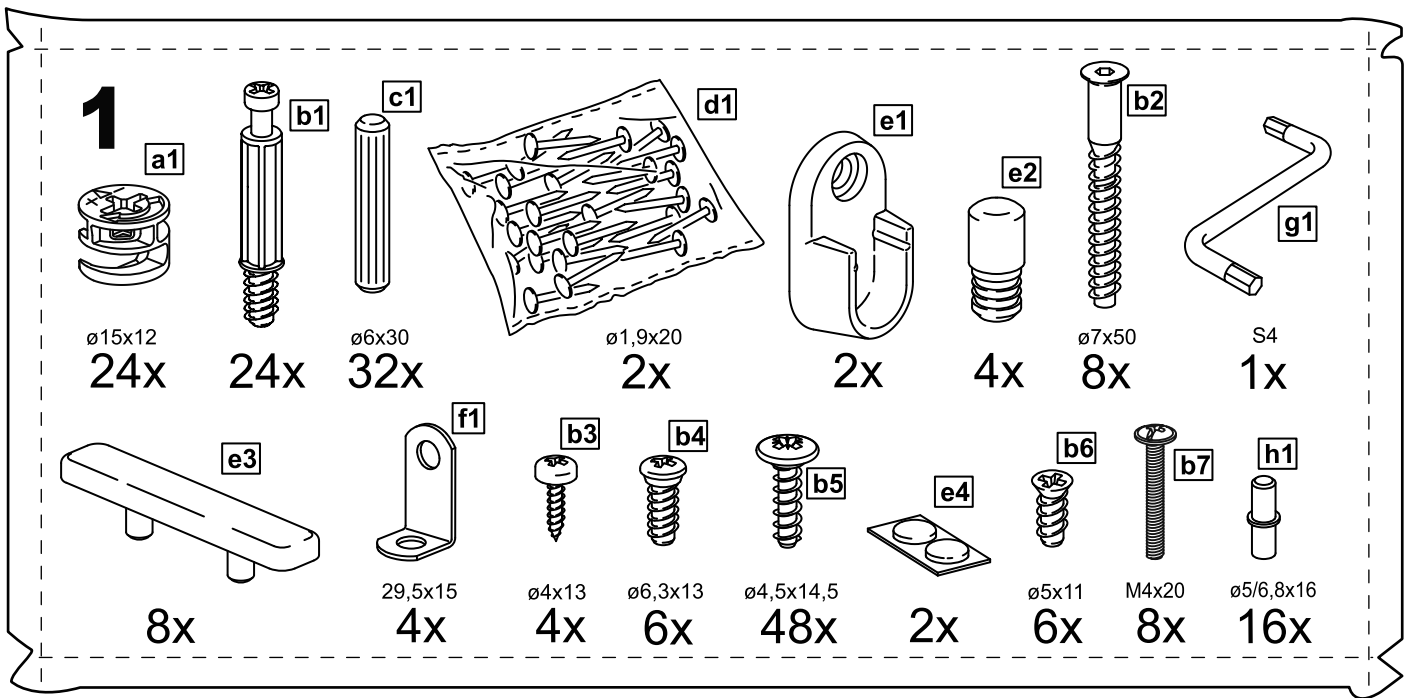

СИРИУС

шкаф комбинированный
4 двери и 1 ящик

шкаф комбинированный 4 двери и 1 ящик (с 2 зеркалами)

№ поз.	Наименование	Кол-во	Габаритные размеры, мм
1	боковая стенка левая	1	1884×482×16
2	боковая стенка правая	1	1884×482×16
3	перегородка левая	1	1810,5×477,5×16
4	перегородка правая	1	1810,5×477,5×16
5	дверь короткая левая	1	1525×387×16
6	дверь короткая правая	1	1525×387×16
7	дверь с зеркалом	2	1816×387×16
8	крышка	1	1560×502×16
9	дно	1	1526×476,5×16
10	полка	2	373×476,5×16
11	полка съемная	4	372×476,5×16
12	полка	1	748×476,5×16
13	цоколь	2	1526×57×16
14	фасад ящика	1	777×285×16
15	боковая стенка ящика левая	1	385×206×12
16	боковая стенка ящика правая	1	385×206×12
17	задняя стенка ящика	1	705×206×12
18	дно ящика	1	710×374×3
19	задняя стенка (двойная)	1	1835×768×2,5
20	задняя стенка	2	1835×390×2,5

шкаф комбинированный 4 двери и 1 ящик (с 1 зеркалом)

№ поз.	Наименование	Кол-во	Габаритные размеры, мм
1	боковая стенка левая	1	1884×482×16
2	боковая стенка правая	1	1884×482×16
3	перегородка левая	1	1810,5×477,5×16
4	перегородка правая	1	1810,5×477,5×16
5	дверь короткая левая	1	1525×387×16
6	дверь короткая правая	1	1525×387×16
7	дверь с зеркалом	1	1816×387×16
8	крышка	1	1560×502×16
9	дно	1	1526×476,5×16
10	полка	2	373×476,5×16
11	полка съемная	4	372×476,5×16
12	полка	1	748×476,5×16
13	цоколь	2	1526×57×16
14	фасад ящика	1	777×285×16
15	боковая стенка ящика левая	1	385×206×12
16	боковая стенка ящика правая	1	385×206×12
17	задняя стенка ящика	1	705×206×12
18	дно ящика	1	710×374×3
19	задняя стенка (двойная)	1	1835×768×2,5
20	задняя стенка	2	1835×390×2,5
21	дверь	1	1816×387×16

18

19

19

20

20

21

22

23

24

25

26

22

27

28

23