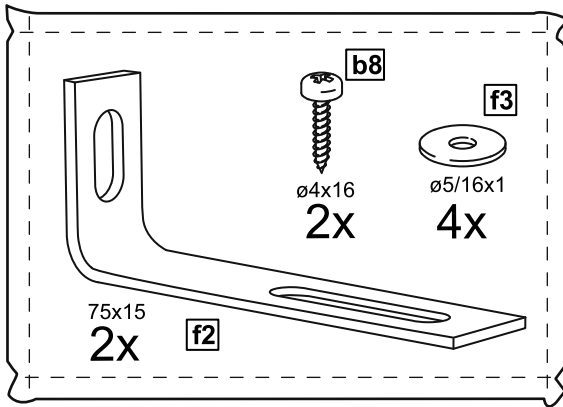

СИРИУС

шкаф комбинированный
4 двери и 1 ящик

шкаф комбинированный 4 двери и 1 ящик (с 2 зеркалами)

№ поз.	Наименование	Кол-во	Габаритные размеры, мм
1	боковая стенка левая	1	1884×482×16
2	боковая стенка правая	1	1884×482×16
3	перегородка левая	1	1810,5×477,5×16
4	перегородка правая	1	1810,5×477,5×16
5	дверь короткая левая	1	1525×387×16
6	дверь короткая правая	1	1525×387×16
7	дверь с зеркалом	2	1816×387×16
8	крышка	1	1560×502×16
9	дно	1	1526×476,5×16
10	полка	2	373×476,5×16
11	полка съемная	4	372×476,5×16
12	полка	1	748×476,5×16
13	цоколь	2	1526×57×16
14	фасад ящика	1	777×285×16
15	боковая стенка ящика левая	1	385×206×12
16	боковая стенка ящика правая	1	385×206×12
17	задняя стенка ящика	1	705×206×12
18	дно ящика	1	710×374×3
19	задняя стенка (двойная)	1	1835×768×2,5
20	задняя стенка	2	1835×390×2,5

шкаф комбинированный 4 двери и 1 ящик (с 1 зеркалом)

№ поз.	Наименование	Кол-во	Габаритные размеры, мм
1	боковая стенка левая	1	1884×482×16
2	боковая стенка правая	1	1884×482×16
3	перегородка левая	1	1810,5×477,5×16
4	перегородка правая	1	1810,5×477,5×16
5	дверь короткая левая	1	1525×387×16
6	дверь короткая правая	1	1525×387×16
7	дверь с зеркалом	1	1816×387×16
8	крышка	1	1560×502×16
9	дно	1	1526×476,5×16
10	полка	2	373×476,5×16
11	полка съемная	4	372×476,5×16
12	полка	1	748×476,5×16
13	цоколь	2	1526×57×16
14	фасад ящика	1	777×285×16
15	боковая стенка ящика левая	1	385×206×12
16	боковая стенка ящика правая	1	385×206×12
17	задняя стенка ящика	1	705×206×12
18	дно ящика	1	710×374×3
19	задняя стенка (двойная)	1	1835×768×2,5
20	задняя стенка	2	1835×390×2,5
21	дверь	1	1816×387×16