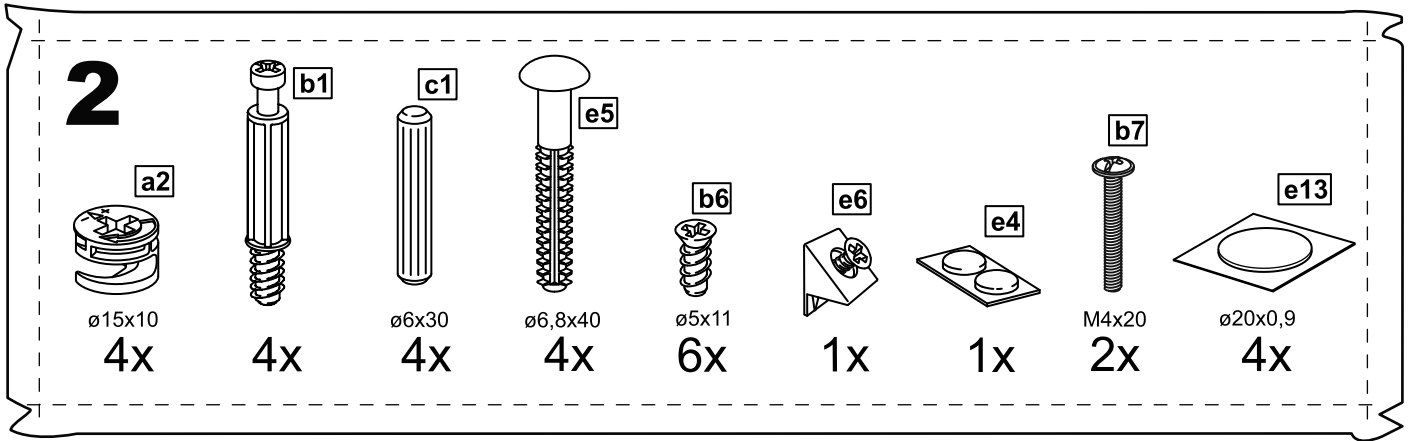

СИРИУС

шкаф комбинированный
4 двери и 1 ящик

шкаф комбинированный 4 двери и 1 ящик (с 2 зеркалами)

№ поз.	Наименование	Кол-во	Габаритные размеры, мм
1	боковая стенка левая	1	1884×482×16
2	боковая стенка правая	1	1884×482×16
3	перегородка левая	1	1810,5×477,5×16
4	перегородка правая	1	1810,5×477,5×16
5	дверь короткая левая	1	1525×387×16
6	дверь короткая правая	1	1525×387×16
7	дверь с зеркалом	2	1816×387×16
8	крышка	1	1560×502×16
9	дно	1	1526×476,5×16
10	полка	2	373×476,5×16
11	полка съемная	4	372×476,5×16
12	полка	1	748×476,5×16
13	цоколь	2	1526×57×16
14	фасад ящика	1	777×285×16
15	боковая стенка ящика левая	1	385×206×12
16	боковая стенка ящика правая	1	385×206×12
17	задняя стенка ящика	1	705×206×12
18	дно ящика	1	710×374×3
19	задняя стенка (двойная)	1	1835×768×2,5
20	задняя стенка	2	1835×390×2,5

шкаф комбинированный 4 двери и 1 ящик (с 1 зеркалом)

№ поз.	Наименование	Кол-во	Габаритные размеры, мм
1	боковая стенка левая	1	1884×482×16
2	боковая стенка правая	1	1884×482×16
3	перегородка левая	1	1810,5×477,5×16
4	перегородка правая	1	1810,5×477,5×16
5	дверь короткая левая	1	1525×387×16
6	дверь короткая правая	1	1525×387×16
7	дверь с зеркалом	1	1816×387×16
8	крышка	1	1560×502×16
9	дно	1	1526×476,5×16
10	полка	2	373×476,5×16
11	полка съемная	4	372×476,5×16
12	полка	1	748×476,5×16
13	цоколь	2	1526×57×16
14	фасад ящика	1	777×285×16
15	боковая стенка ящика левая	1	385×206×12
16	боковая стенка ящика правая	1	385×206×12
17	задняя стенка ящика	1	705×206×12
18	дно ящика	1	710×374×3
19	задняя стенка (двойная)	1	1835×768×2,5
20	задняя стенка	2	1835×390×2,5
21	дверь	1	1816×387×16