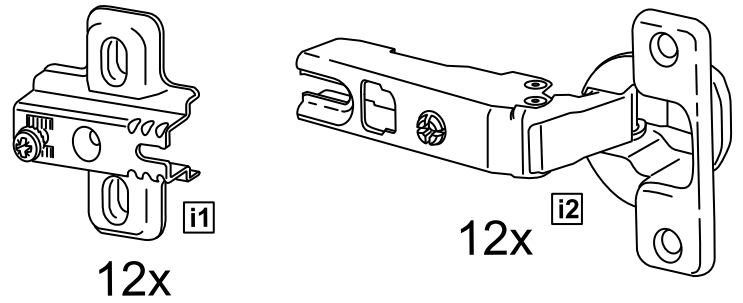

СИРИУС

шкаф комбинированный
4 двери и 1 ящик

шкаф комбинированный 4 двери и 1 ящик (с 2 зеркалами)

№ поз.	Наименование	Кол-во	Габаритные размеры, мм
1	боковая стенка левая	1	1884×482×16
2	боковая стенка правая	1	1884×482×16
3	перегородка левая	1	1810,5×477,5×16
4	перегородка правая	1	1810,5×477,5×16
5	дверь короткая левая	1	1525×387×16
6	дверь короткая правая	1	1525×387×16
7	дверь с зеркалом	2	1816×387×16
8	крышка	1	1560×502×16
9	дно	1	1526×476,5×16
10	полка	2	373×476,5×16
11	полка съемная	4	372×476,5×16
12	полка	1	748×476,5×16
13	цоколь	2	1526×57×16
14	фасад ящика	1	777×285×16
15	боковая стенка ящика левая	1	385×206×12
16	боковая стенка ящика правая	1	385×206×12
17	задняя стенка ящика	1	705×206×12
18	дно ящика	1	710×374×3
19	задняя стенка (двойная)	1	1835×768×2,5
20	задняя стенка	2	1835×390×2,5

шкаф комбинированный 4 двери и 1 ящик (с 1 зеркалом)

№ поз.	Наименование	Кол-во	Габаритные размеры, мм
1	боковая стенка левая	1	1884×482×16
2	боковая стенка правая	1	1884×482×16
3	перегородка левая	1	1810,5×477,5×16
4	перегородка правая	1	1810,5×477,5×16
5	дверь короткая левая	1	1525×387×16
6	дверь короткая правая	1	1525×387×16
7	дверь с зеркалом	1	1816×387×16
8	крышка	1	1560×502×16
9	дно	1	1526×476,5×16
10	полка	2	373×476,5×16
11	полка съемная	4	372×476,5×16
12	полка	1	748×476,5×16
13	цоколь	2	1526×57×16
14	фасад ящика	1	777×285×16
15	боковая стенка ящика левая	1	385×206×12
16	боковая стенка ящика правая	1	385×206×12
17	задняя стенка ящика	1	705×206×12
18	дно ящика	1	710×374×3
19	задняя стенка (двойная)	1	1835×768×2,5
20	задняя стенка	2	1835×390×2,5
21	дверь	1	1816×387×16