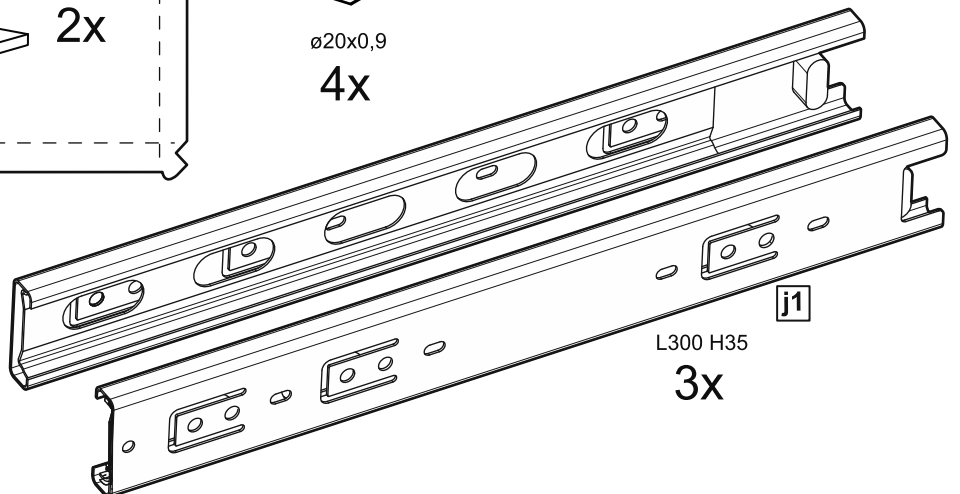

3x

тумба 156x95 2 двери со стеклом и 3 ящика

№ поз.	Наименование	Кол-во	Габаритные размеры, мм
1	боковая стенка левая	1	930×394×16
2	боковая стенка правая	1	930×394×16
3	дверь (со стеклом)	2	862×387×16
4	крышка	1	1560×412×16
5	дно	1	1526×390×16
6	перегородка правая	1	856,5×390×16
7	перегородка левая	1	856,5×390×16
8	цоколь	2	1526×57×16
9	полка съемная	4	371×375×16
10	фасад ящика	3	777×285×16
11	боковая стенка ящика левая	3	385×206×12
12	боковая стенка ящика правая	3	385×206×12
13	задняя стенка ящика	3	705×206×12
14	дно ящика	3	710×374×3
15	задняя стенка (двойная)	1	883×768×2,5
16	задняя стенка	2	883×390×2,5

тумба 117x95 2 двери со стеклом и 3 ящика

№ поз.	Наименование	Кол-во	Габаритные размеры, мм
1	боковая стенка левая	1	930×394×16
2	боковая стенка правая	1	930×394×16
3	дверь со стеклом	2	862×387×16
4	крышка	1	1171×412×16
5	дно	1	1137×390×16
6	перегородка правая	1	856,5×390×16
7	перегородка левая	1	856,5×390×16
8	цоколь	2	1137×57×16
9	полка съемная	4	371×375×16
10	фасад	3	387×285×16
11	боковая стенка ящика левая	3	385×206×12
12	боковая стенка ящика правая	3	385×206×12
13	задняя стенка ящика	3	315×206×12
14	дно ящика	3	320×374×3
15	задняя стенка	1	883×379×2,5
16	задняя стенка	2	883×390×2,5