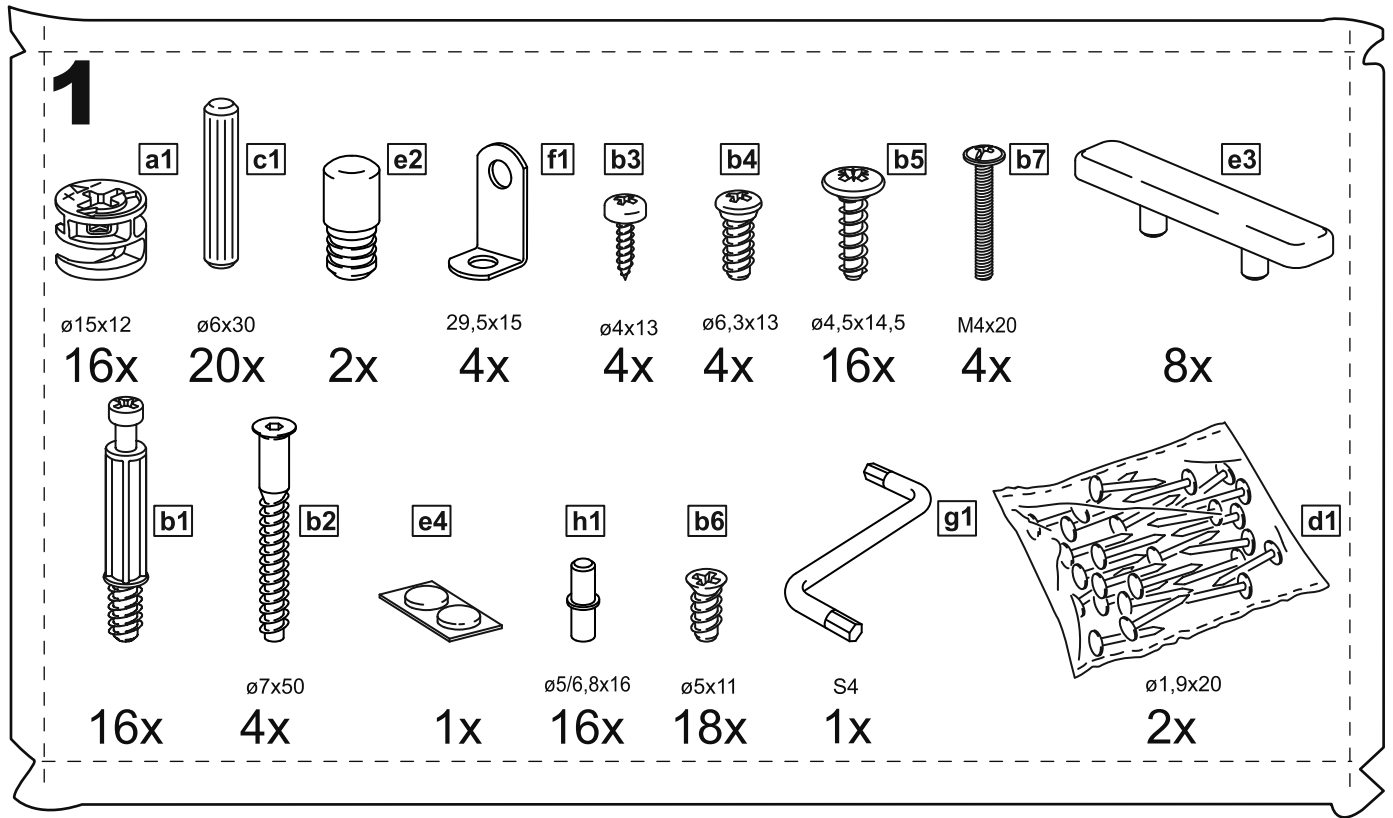

тумба 117x95 2 двери и 3 ящика

№ поз.	Наименование	Кол-во	Габаритные размеры, мм
1	боковая стенка левая	1	930×394×16
2	боковая стенка правая	1	930×394×16
3	дверь	2	862×387×16
4	крышка	1	1171×412×16
5	дно	1	1137×390×16
6	перегородка правая	1	856,5×390×16
7	перегородка левая	1	856,5×390×16
8	цоколь	2	1137×57×16
9	полка съемная	4	371×375×16
10	фасад	3	387×285×16
11	боковая стенка ящика левая	3	385×206×12
12	боковая стенка ящика правая	3	385×206×12
13	задняя стенка ящика	3	315×206×12
14	дно ящика	3	320×374×3
15	задняя стенка	1	883×379×2,5
16	задняя стенка	2	883×390×2,5

3x

тумба 156x95 2 двери со стеклом и 3 ящика

№ поз.	Наименование	Кол-во	Габаритные размеры, мм
1	боковая стенка левая	1	930×394×16
2	боковая стенка правая	1	930×394×16
3	дверь (со стеклом)	2	862×387×16
4	крышка	1	1560×412×16
5	дно	1	1526×390×16
6	перегородка правая	1	856,5×390×16
7	перегородка левая	1	856,5×390×16
8	цоколь	2	1526×57×16
9	полка съемная	4	371×375×16
10	фасад ящика	3	777×285×16
11	боковая стенка ящика левая	3	385×206×12
12	боковая стенка ящика правая	3	385×206×12
13	задняя стенка ящика	3	705×206×12
14	дно ящика	3	710×374×3
15	задняя стенка (двойная)	1	883×768×2,5
16	задняя стенка	2	883×390×2,5

тумба 117x95 2 двери со стеклом и 3 ящика

№ поз.	Наименование	Кол-во	Габаритные размеры, мм
1	боковая стенка левая	1	930×394×16
2	боковая стенка правая	1	930×394×16
3	дверь со стеклом	2	862×387×16
4	крышка	1	1171×412×16
5	дно	1	1137×390×16
6	перегородка правая	1	856,5×390×16
7	перегородка левая	1	856,5×390×16
8	цоколь	2	1137×57×16
9	полка съемная	4	371×375×16
10	фасад	3	387×285×16
11	боковая стенка ящика левая	3	385×206×12
12	боковая стенка ящика правая	3	385×206×12
13	задняя стенка ящика	3	315×206×12
14	дно ящика	3	320×374×3
15	задняя стенка	1	883×379×2,5
16	задняя стенка	2	883×390×2,5

a2	b1	c1	e5	b6	e6	e4	b7	e13
ø15x10	ø6x30	ø6,8x40	ø5x11	M4x20	ø20x0,9			
4x	4x	4x	4x	6x	1x	1x	2x	4x

3x

17

18

19

20

21

22