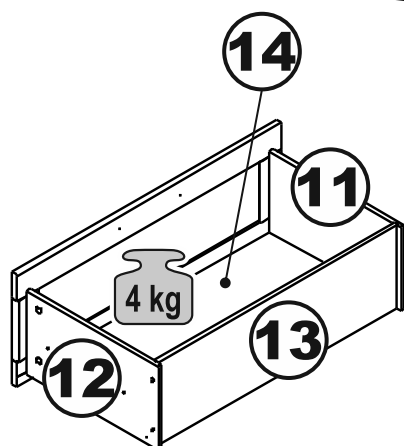

СИРИУС

тумба 2 двери и 3 ящика

156x95

117x95 со стеклом

117x95

156x95 со стеклом

тумба 156x95 2 двери и 3 ящика

№ поз.	Наименование	Кол-во	Габаритные размеры, мм
1	боковая стенка левая	1	930×394×16
2	боковая стенка правая	1	930×394×16
3	дверь	2	862×387×16
4	крышка	1	1560×412×16
5	дно	1	1526×390×16
6	перегородка правая	1	856,5×390×16
7	перегородка левая	1	856,5×390×16
8	цоколь	2	1526×57×16
9	полка съемная	4	371×375×16
10	фасад ящика	3	777×285×16
11	боковая стенка ящика левая	3	385×206×12
12	боковая стенка ящика правая	3	385×206×12
13	задняя стенка ящика	3	705×206×12
14	дно ящика	3	710×374×3
15	задняя стенка (двойная)	1	883×768×2,5
16	задняя стенка	2	883×390×2,5

тумба 117x95 2 двери и 3 ящика

№ поз.	Наименование	Кол-во	Габаритные размеры, мм
1	боковая стенка левая	1	930×394×16
2	боковая стенка правая	1	930×394×16
3	дверь	2	862×387×16
4	крышка	1	1171×412×16
5	дно	1	1137×390×16
6	перегородка правая	1	856,5×390×16
7	перегородка левая	1	856,5×390×16
8	цоколь	2	1137×57×16
9	полка съемная	4	371×375×16
10	фасад	3	387×285×16
11	боковая стенка ящика левая	3	385×206×12
12	боковая стенка ящика правая	3	385×206×12
13	задняя стенка ящика	3	315×206×12
14	дно ящика	3	320×374×3
15	задняя стенка	1	883×379×2,5
16	задняя стенка	2	883×390×2,5

3x

тумба 156x95 2 двери со стеклом и 3 ящика

№ поз.	Наименование	Кол-во	Габаритные размеры, мм
1	боковая стенка левая	1	930×394×16
2	боковая стенка правая	1	930×394×16
3	дверь (со стеклом)	2	862×387×16
4	крышка	1	1560×412×16
5	дно	1	1526×390×16
6	перегородка правая	1	856,5×390×16
7	перегородка левая	1	856,5×390×16
8	цоколь	2	1526×57×16
9	полка съемная	4	371×375×16
10	фасад ящика	3	777×285×16
11	боковая стенка ящика левая	3	385×206×12
12	боковая стенка ящика правая	3	385×206×12
13	задняя стенка ящика	3	705×206×12
14	дно ящика	3	710×374×3
15	задняя стенка (двойная)	1	883×768×2,5
16	задняя стенка	2	883×390×2,5