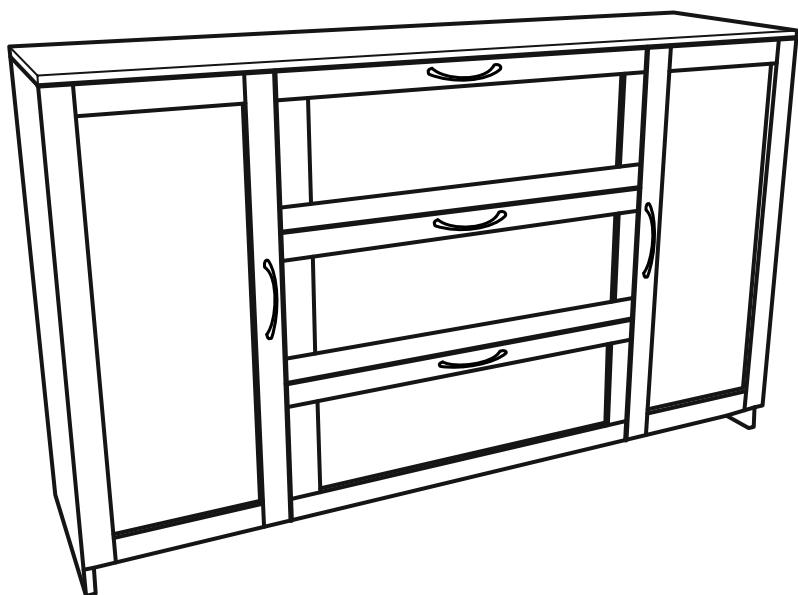

СИРИУС

тумба 2 двери и 3 ящика

156x95

117x95 со стеклом

117x95

156x95 со стеклом

тумба 156x95 2 двери и 3 ящика

№ поз.	Наименование	Кол-во	Габаритные размеры, мм
1	боковая стенка левая	1	930×394×16
2	боковая стенка правая	1	930×394×16
3	дверь	2	862×387×16
4	крышка	1	1560×412×16
5	дно	1	1526×390×16
6	перегородка правая	1	856,5×390×16
7	перегородка левая	1	856,5×390×16
8	цоколь	2	1526×57×16
9	полка съемная	4	371×375×16
10	фасад ящика	3	777×285×16
11	боковая стенка ящика левая	3	385×206×12
12	боковая стенка ящика правая	3	385×206×12
13	задняя стенка ящика	3	705×206×12
14	дно ящика	3	710×374×3
15	задняя стенка (двойная)	1	883×768×2,5
16	задняя стенка	2	883×390×2,5