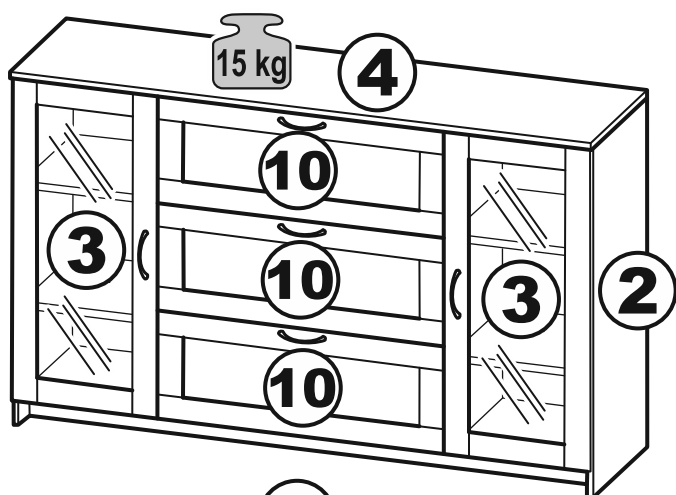

СИРИУС

тумба 2 двери и 3 ящика

156x95

117x95 со стеклом

117x95

156x95 со стеклом

тумба 156x95 2 двери и 3 ящика

№ поз.	Наименование	Кол-во	Габаритные размеры, мм
1	боковая стенка левая	1	930×394×16
2	боковая стенка правая	1	930×394×16
3	дверь	2	862×387×16
4	крышка	1	1560×412×16
5	дно	1	1526×390×16
6	перегородка правая	1	856,5×390×16
7	перегородка левая	1	856,5×390×16
8	цоколь	2	1526×57×16
9	полка съемная	4	371×375×16
10	фасад ящика	3	777×285×16
11	боковая стенка ящика левая	3	385×206×12
12	боковая стенка ящика правая	3	385×206×12
13	задняя стенка ящика	3	705×206×12
14	дно ящика	3	710×374×3
15	задняя стенка (двойная)	1	883×768×2,5
16	задняя стенка	2	883×390×2,5

тумба 117x95 2 двери и 3 ящика

№ поз.	Наименование	Кол-во	Габаритные размеры, мм
1	боковая стенка левая	1	930×394×16
2	боковая стенка правая	1	930×394×16
3	дверь	2	862×387×16
4	крышка	1	1171×412×16
5	дно	1	1137×390×16
6	перегородка правая	1	856,5×390×16
7	перегородка левая	1	856,5×390×16
8	цоколь	2	1137×57×16
9	полка съемная	4	371×375×16
10	фасад	3	387×285×16
11	боковая стенка ящика левая	3	385×206×12
12	боковая стенка ящика правая	3	385×206×12
13	задняя стенка ящика	3	315×206×12
14	дно ящика	3	320×374×3
15	задняя стенка	1	883×379×2,5
16	задняя стенка	2	883×390×2,5

3x

тумба 156x95 2 двери со стеклом и 3 ящика

№ поз.	Наименование	Кол-во	Габаритные размеры, мм
1	боковая стенка левая	1	930×394×16
2	боковая стенка правая	1	930×394×16
3	дверь (со стеклом)	2	862×387×16
4	крышка	1	1560×412×16
5	дно	1	1526×390×16
6	перегородка правая	1	856,5×390×16
7	перегородка левая	1	856,5×390×16
8	цоколь	2	1526×57×16
9	полка съемная	4	371×375×16
10	фасад ящика	3	777×285×16
11	боковая стенка ящика левая	3	385×206×12
12	боковая стенка ящика правая	3	385×206×12
13	задняя стенка ящика	3	705×206×12
14	дно ящика	3	710×374×3
15	задняя стенка (двойная)	1	883×768×2,5
16	задняя стенка	2	883×390×2,5