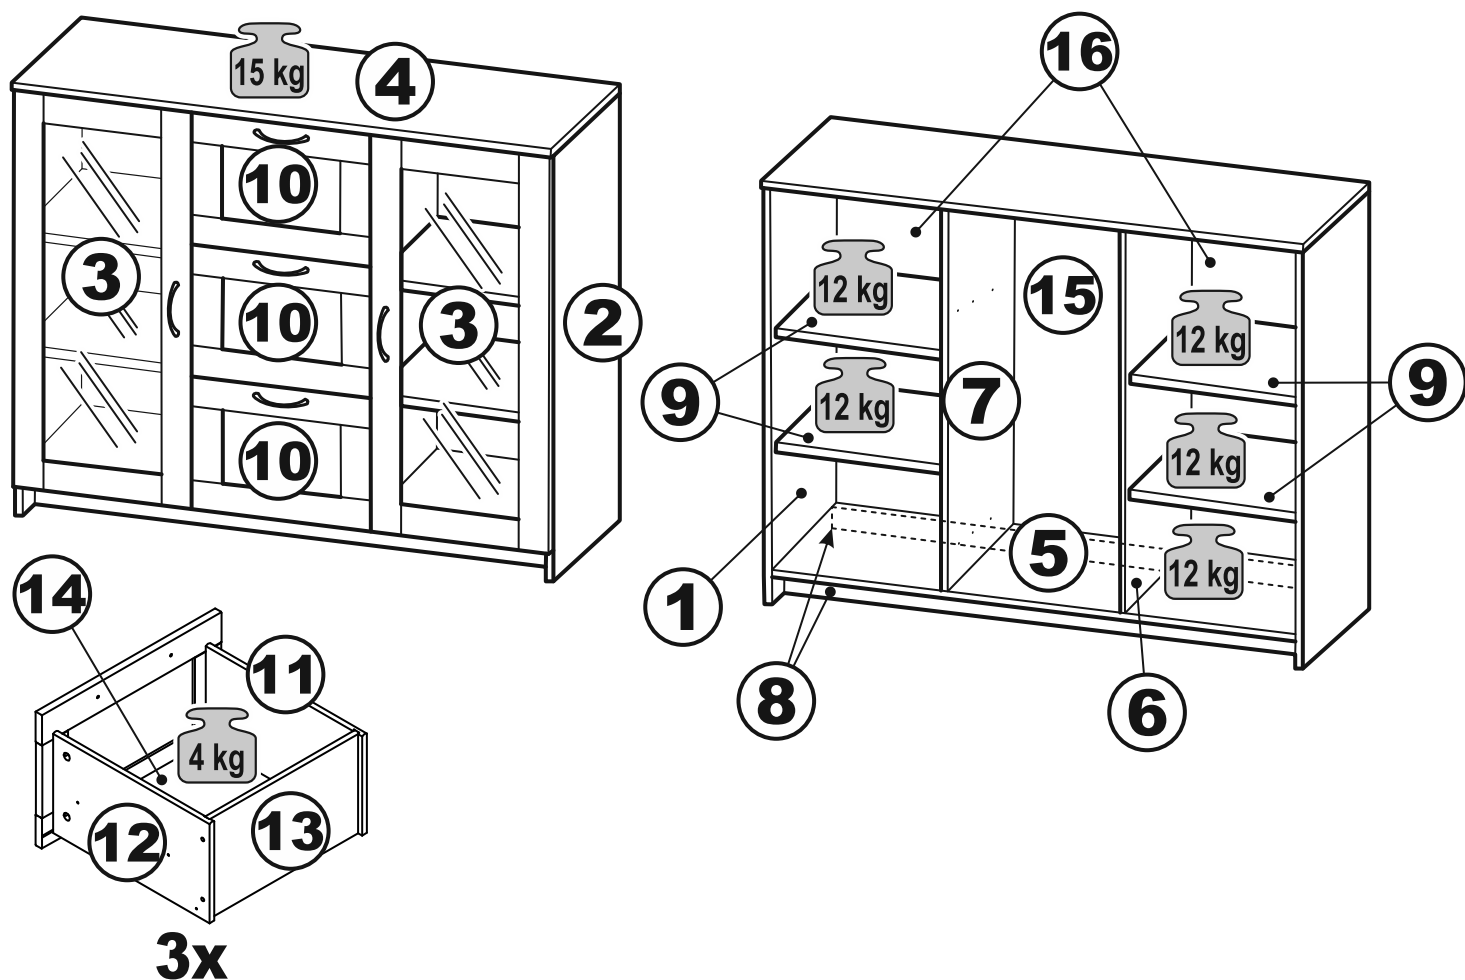

СИРИУС

тумба 2 двери и 3 ящика

156x95

117x95 со стеклом

117x95

156x95 со стеклом

тумба 156x95 2 двери и 3 ящика

№ поз.	Наименование	Кол-во	Габаритные размеры, мм
1	боковая стенка левая	1	930×394×16
2	боковая стенка правая	1	930×394×16
3	дверь	2	862×387×16
4	крышка	1	1560×412×16
5	дно	1	1526×390×16
6	перегородка правая	1	856,5×390×16
7	перегородка левая	1	856,5×390×16
8	цоколь	2	1526×57×16
9	полка съемная	4	371×375×16
10	фасад ящика	3	777×285×16
11	боковая стенка ящика левая	3	385×206×12
12	боковая стенка ящика правая	3	385×206×12
13	задняя стенка ящика	3	705×206×12
14	дно ящика	3	710×374×3
15	задняя стенка (двойная)	1	883×768×2,5
16	задняя стенка	2	883×390×2,5

тумба 117x95 2 двери и 3 ящика

№ поз.	Наименование	Кол-во	Габаритные размеры, мм
1	боковая стенка левая	1	930×394×16
2	боковая стенка правая	1	930×394×16
3	дверь	2	862×387×16
4	крышка	1	1171×412×16
5	дно	1	1137×390×16
6	перегородка правая	1	856,5×390×16
7	перегородка левая	1	856,5×390×16
8	цоколь	2	1137×57×16
9	полка съемная	4	371×375×16
10	фасад	3	387×285×16
11	боковая стенка ящика левая	3	385×206×12
12	боковая стенка ящика правая	3	385×206×12
13	задняя стенка ящика	3	315×206×12
14	дно ящика	3	320×374×3
15	задняя стенка	1	883×379×2,5
16	задняя стенка	2	883×390×2,5

3x

тумба 156x95 2 двери со стеклом и 3 ящика

№ поз.	Наименование	Кол-во	Габаритные размеры, мм
1	боковая стенка левая	1	930×394×16
2	боковая стенка правая	1	930×394×16
3	дверь (со стеклом)	2	862×387×16
4	крышка	1	1560×412×16
5	дно	1	1526×390×16
6	перегородка правая	1	856,5×390×16
7	перегородка левая	1	856,5×390×16
8	цоколь	2	1526×57×16
9	полка съемная	4	371×375×16
10	фасад ящика	3	777×285×16
11	боковая стенка ящика левая	3	385×206×12
12	боковая стенка ящика правая	3	385×206×12
13	задняя стенка ящика	3	705×206×12
14	дно ящика	3	710×374×3
15	задняя стенка (двойная)	1	883×768×2,5
16	задняя стенка	2	883×390×2,5