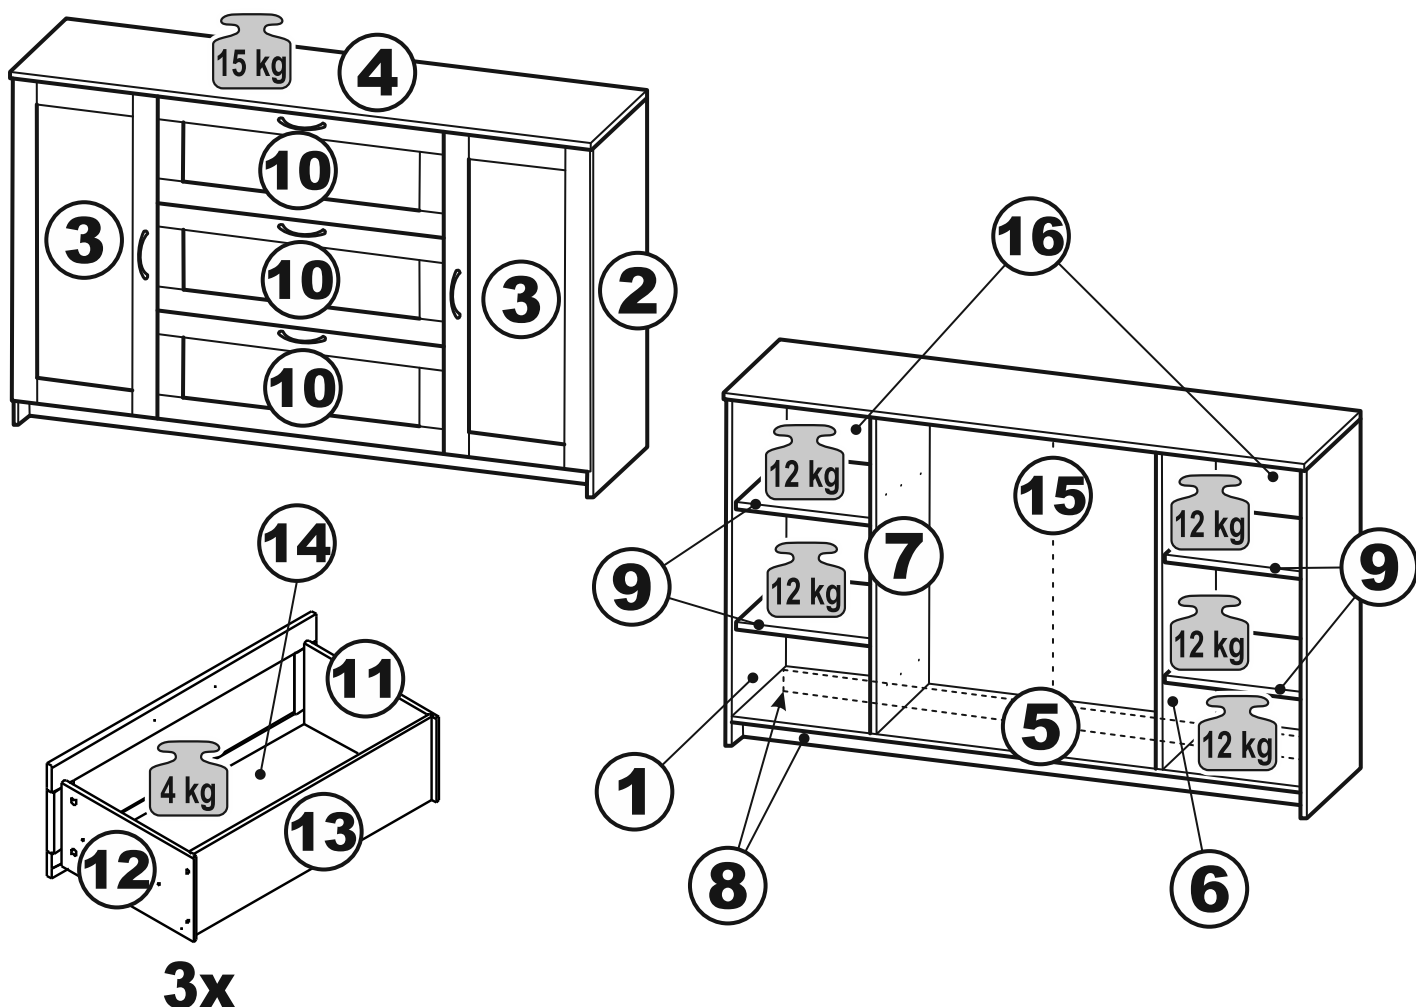

СИРИУС

тумба 2 двери и 3 ящика

156x95

117x95 со стеклом

117x95

156x95 со стеклом

тумба 156x95 2 двери и 3 ящика

№ поз.	Наименование	Кол-во	Габаритные размеры, мм
1	боковая стенка левая	1	930×394×16
2	боковая стенка правая	1	930×394×16
3	дверь	2	862×387×16
4	крышка	1	1560×412×16
5	дно	1	1526×390×16
6	перегородка правая	1	856,5×390×16
7	перегородка левая	1	856,5×390×16
8	цоколь	2	1526×57×16
9	полка съемная	4	371×375×16
10	фасад ящика	3	777×285×16
11	боковая стенка ящика левая	3	385×206×12
12	боковая стенка ящика правая	3	385×206×12
13	задняя стенка ящика	3	705×206×12
14	дно ящика	3	710×374×3
15	задняя стенка (двойная)	1	883×768×2,5
16	задняя стенка	2	883×390×2,5

тумба 117x95 2 двери и 3 ящика

№ поз.	Наименование	Кол-во	Габаритные размеры, мм
1	боковая стенка левая	1	930×394×16
2	боковая стенка правая	1	930×394×16
3	дверь	2	862×387×16
4	крышка	1	1171×412×16
5	дно	1	1137×390×16
6	перегородка правая	1	856,5×390×16
7	перегородка левая	1	856,5×390×16
8	цоколь	2	1137×57×16
9	полка съемная	4	371×375×16
10	фасад	3	387×285×16
11	боковая стенка ящика левая	3	385×206×12
12	боковая стенка ящика правая	3	385×206×12
13	задняя стенка ящика	3	315×206×12
14	дно ящика	3	320×374×3
15	задняя стенка	1	883×379×2,5
16	задняя стенка	2	883×390×2,5

3x

тумба 156x95 2 двери со стеклом и 3 ящика

№ поз.	Наименование	Кол-во	Габаритные размеры, мм
1	боковая стенка левая	1	930×394×16
2	боковая стенка правая	1	930×394×16
3	дверь (со стеклом)	2	862×387×16
4	крышка	1	1560×412×16
5	дно	1	1526×390×16
6	перегородка правая	1	856,5×390×16
7	перегородка левая	1	856,5×390×16
8	цоколь	2	1526×57×16
9	полка съемная	4	371×375×16
10	фасад ящика	3	777×285×16
11	боковая стенка ящика левая	3	385×206×12
12	боковая стенка ящика правая	3	385×206×12
13	задняя стенка ящика	3	705×206×12
14	дно ящика	3	710×374×3
15	задняя стенка (двойная)	1	883×768×2,5
16	задняя стенка	2	883×390×2,5