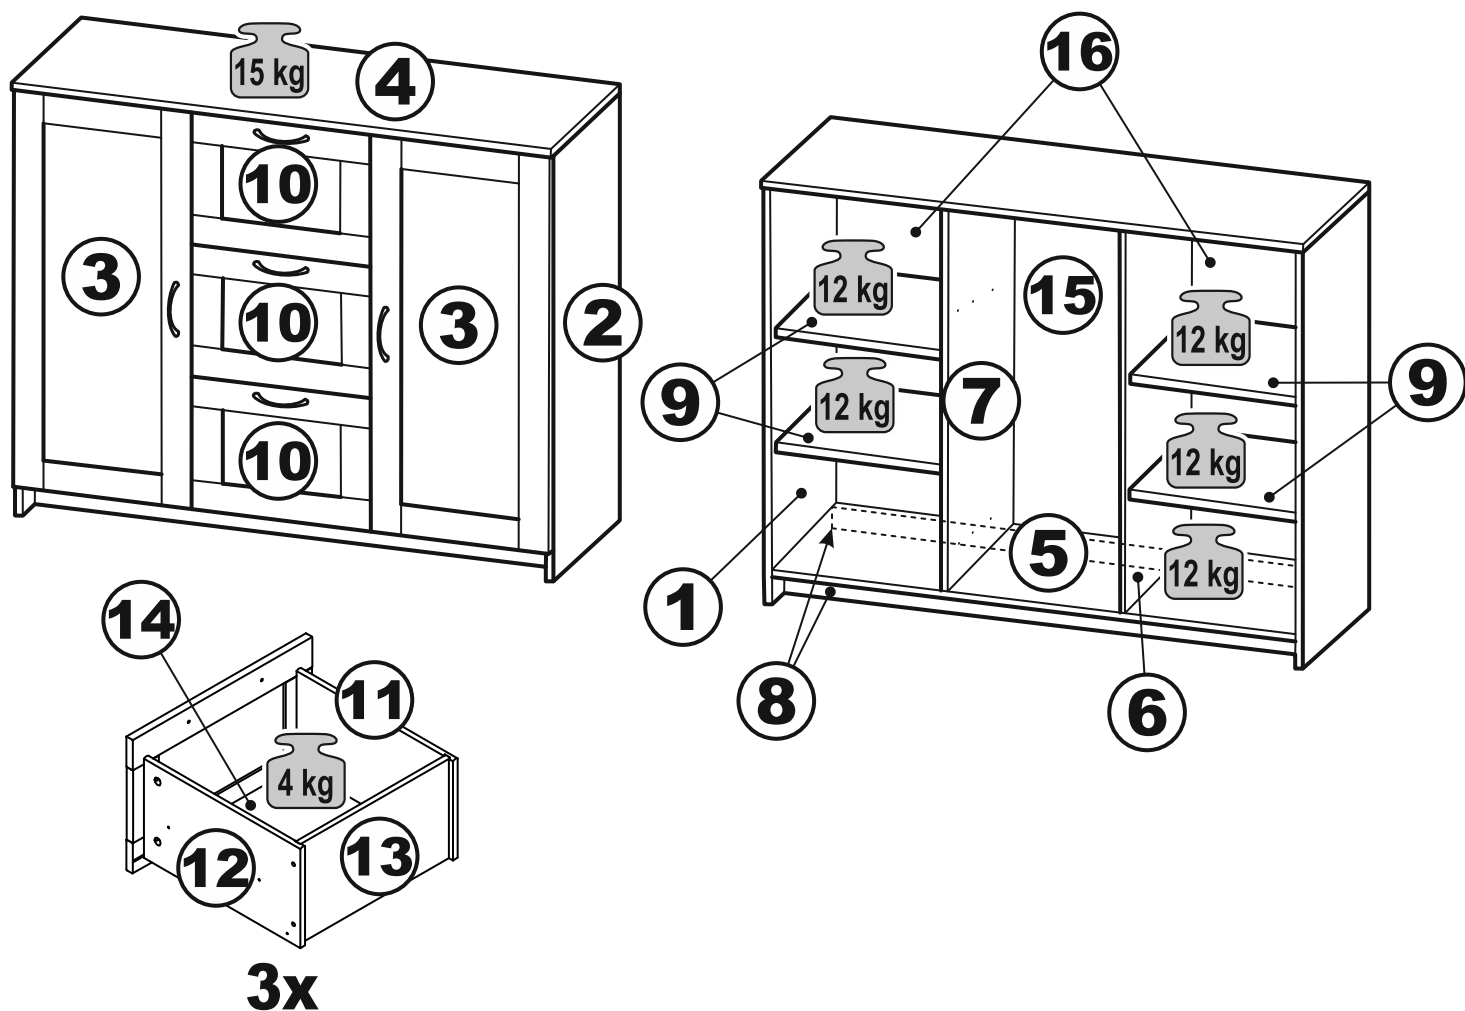

СИРИУС

тумба 2 двери и 3 ящика

156x95

117x95 со стеклом

117x95

156x95 со стеклом

тумба 156x95 2 двери и 3 ящика

№ поз.	Наименование	Кол-во	Габаритные размеры, мм
1	боковая стенка левая	1	930×394×16
2	боковая стенка правая	1	930×394×16
3	дверь	2	862×387×16
4	крышка	1	1560×412×16
5	дно	1	1526×390×16
6	перегородка правая	1	856,5×390×16
7	перегородка левая	1	856,5×390×16
8	цоколь	2	1526×57×16
9	полка съемная	4	371×375×16
10	фасад ящика	3	777×285×16
11	боковая стенка ящика левая	3	385×206×12
12	боковая стенка ящика правая	3	385×206×12
13	задняя стенка ящика	3	705×206×12
14	дно ящика	3	710×374×3
15	задняя стенка (двойная)	1	883×768×2,5
16	задняя стенка	2	883×390×2,5

тумба 117x95 2 двери и 3 ящика

№ поз.	Наименование	Кол-во	Габаритные размеры, мм
1	боковая стенка левая	1	930×394×16
2	боковая стенка правая	1	930×394×16
3	дверь	2	862×387×16
4	крышка	1	1171×412×16
5	дно	1	1137×390×16
6	перегородка правая	1	856,5×390×16
7	перегородка левая	1	856,5×390×16
8	цоколь	2	1137×57×16
9	полка съемная	4	371×375×16
10	фасад	3	387×285×16
11	боковая стенка ящика левая	3	385×206×12
12	боковая стенка ящика правая	3	385×206×12
13	задняя стенка ящика	3	315×206×12
14	дно ящика	3	320×374×3
15	задняя стенка	1	883×379×2,5
16	задняя стенка	2	883×390×2,5

3x

тумба 156x95 2 двери со стеклом и 3 ящика

№ поз.	Наименование	Кол-во	Габаритные размеры, мм
1	боковая стенка левая	1	930×394×16
2	боковая стенка правая	1	930×394×16
3	дверь (со стеклом)	2	862×387×16
4	крышка	1	1560×412×16
5	дно	1	1526×390×16
6	перегородка правая	1	856,5×390×16
7	перегородка левая	1	856,5×390×16
8	цоколь	2	1526×57×16
9	полка съемная	4	371×375×16
10	фасад ящика	3	777×285×16
11	боковая стенка ящика левая	3	385×206×12
12	боковая стенка ящика правая	3	385×206×12
13	задняя стенка ящика	3	705×206×12
14	дно ящика	3	710×374×3
15	задняя стенка (двойная)	1	883×768×2,5
16	задняя стенка	2	883×390×2,5