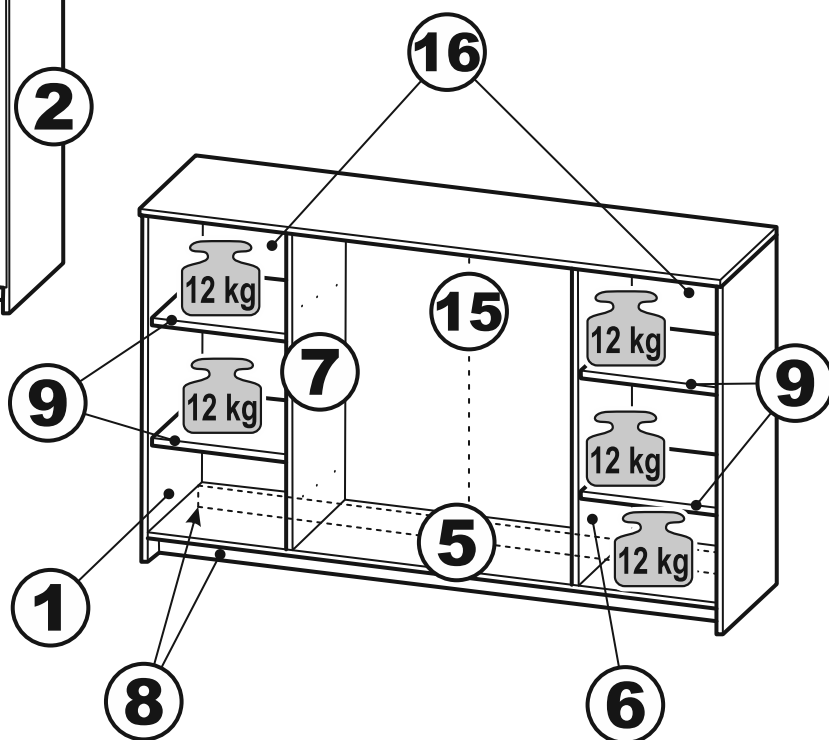

СИРИУС

тумба 2 двери и 3 ящика

156x95

117x95 со стеклом

117x95

156x95 со стеклом

тумба 156x95 2 двери и 3 ящика

№ поз.	Наименование	Кол-во	Габаритные размеры, мм
1	боковая стенка левая	1	930×394×16
2	боковая стенка правая	1	930×394×16
3	дверь	2	862×387×16
4	крышка	1	1560×412×16
5	дно	1	1526×390×16
6	перегородка правая	1	856,5×390×16
7	перегородка левая	1	856,5×390×16
8	цоколь	2	1526×57×16
9	полка съемная	4	371×375×16
10	фасад ящика	3	777×285×16
11	боковая стенка ящика левая	3	385×206×12
12	боковая стенка ящика правая	3	385×206×12
13	задняя стенка ящика	3	705×206×12
14	дно ящика	3	710×374×3
15	задняя стенка (двойная)	1	883×768×2,5
16	задняя стенка	2	883×390×2,5

тумба 117x95 2 двери и 3 ящика

№ поз.	Наименование	Кол-во	Габаритные размеры, мм
1	боковая стенка левая	1	930×394×16
2	боковая стенка правая	1	930×394×16
3	дверь	2	862×387×16
4	крышка	1	1171×412×16
5	дно	1	1137×390×16
6	перегородка правая	1	856,5×390×16
7	перегородка левая	1	856,5×390×16
8	цоколь	2	1137×57×16
9	полка съемная	4	371×375×16
10	фасад	3	387×285×16
11	боковая стенка ящика левая	3	385×206×12
12	боковая стенка ящика правая	3	385×206×12
13	задняя стенка ящика	3	315×206×12
14	дно ящика	3	320×374×3
15	задняя стенка	1	883×379×2,5
16	задняя стенка	2	883×390×2,5

3x

тумба 156x95 2 двери со стеклом и 3 ящика

№ поз.	Наименование	Кол-во	Габаритные размеры, мм
1	боковая стенка левая	1	930×394×16
2	боковая стенка правая	1	930×394×16
3	дверь (со стеклом)	2	862×387×16
4	крышка	1	1560×412×16
5	дно	1	1526×390×16
6	перегородка правая	1	856,5×390×16
7	перегородка левая	1	856,5×390×16
8	цоколь	2	1526×57×16
9	полка съемная	4	371×375×16
10	фасад ящика	3	777×285×16
11	боковая стенка ящика левая	3	385×206×12
12	боковая стенка ящика правая	3	385×206×12
13	задняя стенка ящика	3	705×206×12
14	дно ящика	3	710×374×3
15	задняя стенка (двойная)	1	883×768×2,5
16	задняя стенка	2	883×390×2,5