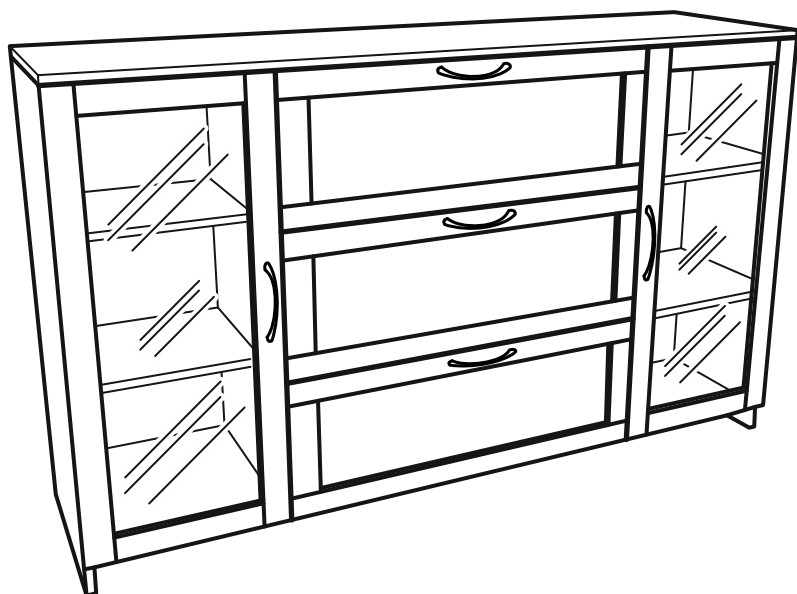

СИРИУС

тумба 2 двери и 3 ящика

156x95

117x95 со стеклом

117x95

156x95 со стеклом

тумба 156x95 2 двери и 3 ящика

№ поз.	Наименование	Кол-во	Габаритные размеры, мм
1	боковая стенка левая	1	930×394×16
2	боковая стенка правая	1	930×394×16
3	дверь	2	862×387×16
4	крышка	1	1560×412×16
5	дно	1	1526×390×16
6	перегородка правая	1	856,5×390×16
7	перегородка левая	1	856,5×390×16
8	цоколь	2	1526×57×16
9	полка съемная	4	371×375×16
10	фасад ящика	3	777×285×16
11	боковая стенка ящика левая	3	385×206×12
12	боковая стенка ящика правая	3	385×206×12
13	задняя стенка ящика	3	705×206×12
14	дно ящика	3	710×374×3
15	задняя стенка (двойная)	1	883×768×2,5
16	задняя стенка	2	883×390×2,5