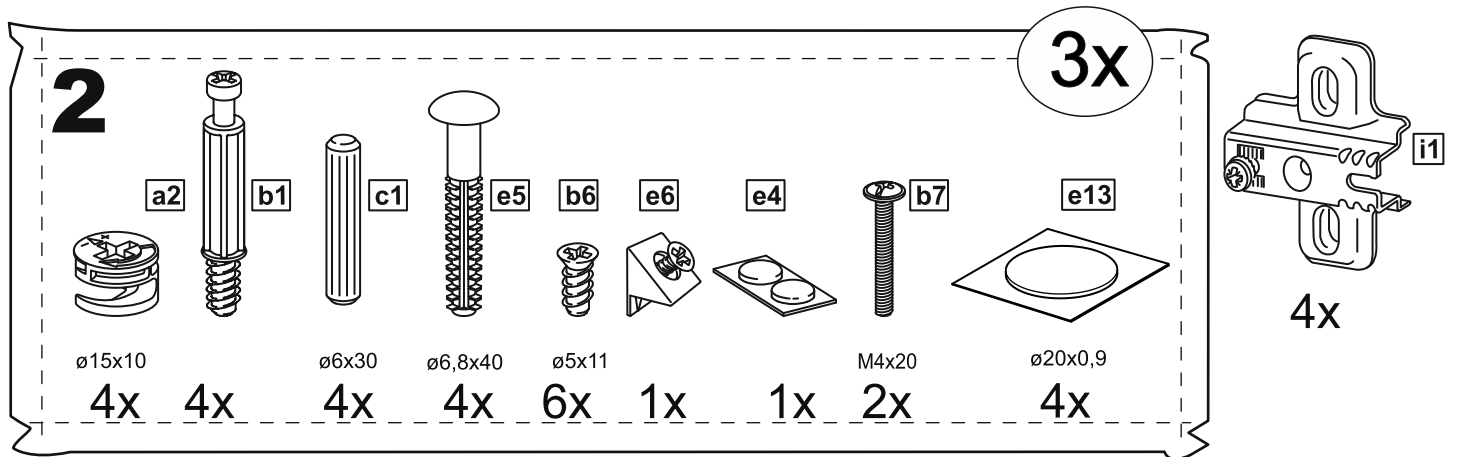

тумба 117x95 2 двери и 3 ящика

№ поз.	Наименование	Кол-во	Габаритные размеры, мм
1	боковая стенка левая	1	930×394×16
2	боковая стенка правая	1	930×394×16
3	дверь	2	862×387×16
4	крышка	1	1171×412×16
5	дно	1	1137×390×16
6	перегородка правая	1	856,5×390×16
7	перегородка левая	1	856,5×390×16
8	цоколь	2	1137×57×16
9	полка съемная	4	371×375×16
10	фасад	3	387×285×16
11	боковая стенка ящика левая	3	385×206×12
12	боковая стенка ящика правая	3	385×206×12
13	задняя стенка ящика	3	315×206×12
14	дно ящика	3	320×374×3
15	задняя стенка	1	883×379×2,5
16	задняя стенка	2	883×390×2,5

3x

тумба 156x95 2 двери со стеклом и 3 ящика

№ поз.	Наименование	Кол-во	Габаритные размеры, мм
1	боковая стенка левая	1	930×394×16
2	боковая стенка правая	1	930×394×16
3	дверь (со стеклом)	2	862×387×16
4	крышка	1	1560×412×16
5	дно	1	1526×390×16
6	перегородка правая	1	856,5×390×16
7	перегородка левая	1	856,5×390×16
8	цоколь	2	1526×57×16
9	полка съемная	4	371×375×16
10	фасад ящика	3	777×285×16
11	боковая стенка ящика левая	3	385×206×12
12	боковая стенка ящика правая	3	385×206×12
13	задняя стенка ящика	3	705×206×12
14	дно ящика	3	710×374×3
15	задняя стенка (двойная)	1	883×768×2,5
16	задняя стенка	2	883×390×2,5

тумба 117x95 2 двери со стеклом и 3 ящика

№ поз.	Наименование	Кол-во	Габаритные размеры, мм
1	боковая стенка левая	1	930×394×16
2	боковая стенка правая	1	930×394×16
3	дверь со стеклом	2	862×387×16
4	крышка	1	1171×412×16
5	дно	1	1137×390×16
6	перегородка правая	1	856,5×390×16
7	перегородка левая	1	856,5×390×16
8	цоколь	2	1137×57×16
9	полка съемная	4	371×375×16
10	фасад	3	387×285×16
11	боковая стенка ящика левая	3	385×206×12
12	боковая стенка ящика правая	3	385×206×12
13	задняя стенка ящика	3	315×206×12
14	дно ящика	3	320×374×3
15	задняя стенка	1	883×379×2,5
16	задняя стенка	2	883×390×2,5