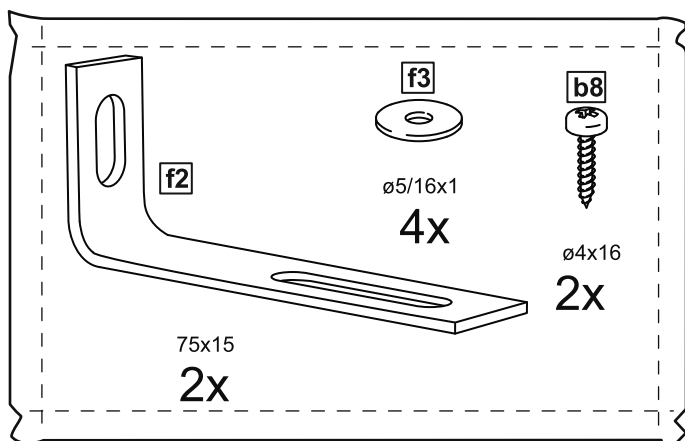

тумба 117x95 2 двери и 3 ящика

№ поз.	Наименование	Кол-во	Габаритные размеры, мм
1	боковая стенка левая	1	930×394×16
2	боковая стенка правая	1	930×394×16
3	дверь	2	862×387×16
4	крышка	1	1171×412×16
5	дно	1	1137×390×16
6	перегородка правая	1	856,5×390×16
7	перегородка левая	1	856,5×390×16
8	цоколь	2	1137×57×16
9	полка съемная	4	371×375×16
10	фасад	3	387×285×16
11	боковая стенка ящика левая	3	385×206×12
12	боковая стенка ящика правая	3	385×206×12
13	задняя стенка ящика	3	315×206×12
14	дно ящика	3	320×374×3
15	задняя стенка	1	883×379×2,5
16	задняя стенка	2	883×390×2,5

3x

тумба 156x95 2 двери со стеклом и 3 ящика

№ поз.	Наименование	Кол-во	Габаритные размеры, мм
1	боковая стенка левая	1	930×394×16
2	боковая стенка правая	1	930×394×16
3	дверь (со стеклом)	2	862×387×16
4	крышка	1	1560×412×16
5	дно	1	1526×390×16
6	перегородка правая	1	856,5×390×16
7	перегородка левая	1	856,5×390×16
8	цоколь	2	1526×57×16
9	полка съемная	4	371×375×16
10	фасад ящика	3	777×285×16
11	боковая стенка ящика левая	3	385×206×12
12	боковая стенка ящика правая	3	385×206×12
13	задняя стенка ящика	3	705×206×12
14	дно ящика	3	710×374×3
15	задняя стенка (двойная)	1	883×768×2,5
16	задняя стенка	2	883×390×2,5

тумба 117x95 2 двери со стеклом и 3 ящика

№ поз.	Наименование	Кол-во	Габаритные размеры, мм
1	боковая стенка левая	1	930×394×16
2	боковая стенка правая	1	930×394×16
3	дверь со стеклом	2	862×387×16
4	крышка	1	1171×412×16
5	дно	1	1137×390×16
6	перегородка правая	1	856,5×390×16
7	перегородка левая	1	856,5×390×16
8	цоколь	2	1137×57×16
9	полка съемная	4	371×375×16
10	фасад	3	387×285×16
11	боковая стенка ящика левая	3	385×206×12
12	боковая стенка ящика правая	3	385×206×12
13	задняя стенка ящика	3	315×206×12
14	дно ящика	3	320×374×3
15	задняя стенка	1	883×379×2,5
16	задняя стенка	2	883×390×2,5