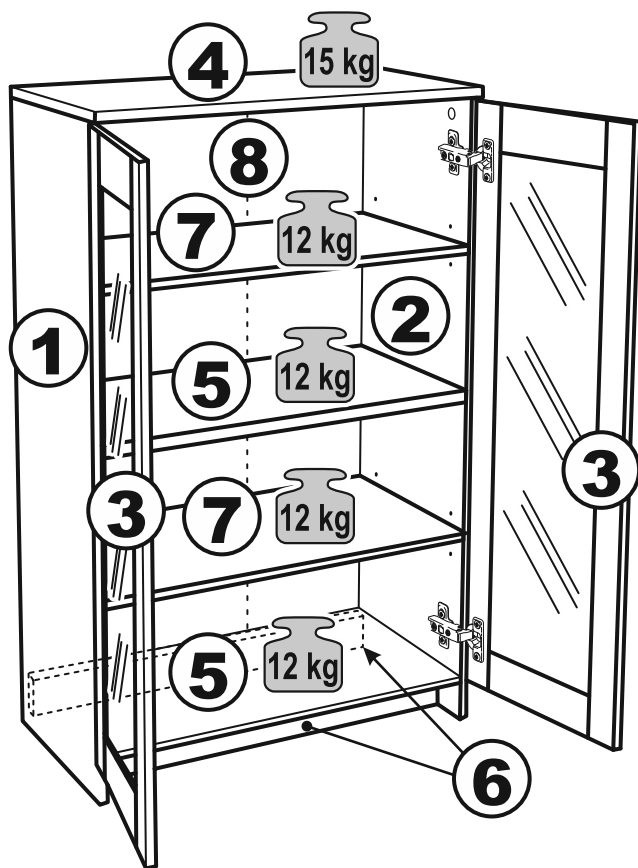

СИРИУС

тумба 2 двери 78x123

тумба 2 двери со стеклом 78x123

2 двери 78x123

2 двери со стеклом 78x123

тумба 2 двери 78x123

№ поз.	Наименование	Кол-во	Габаритные размеры, мм
1	боковая стенка левая	1	1218×394×16
2	боковая стенка правая	1	1218×394×16
3	дверь	2	1150×387×16
4	крышка	1	782×412×16
5	полка/дно	2	748×390×16
6	цоколь	2	748×57×16
7	полка съемная	2	746×375×18
8	задняя стенка (двойная)	1	1170×768×2,5

тумба 2 двери со стеклом 78x123

№ поз.	Наименование	Кол-во	Габаритные размеры, мм
1	боковая стенка левая	1	1218×394×16
2	боковая стенка правая	1	1218×394×16
3	дверь со стеклом	2	1150×387×16
4	крышка	1	782×412×16
5	полка/дно	2	748×390×16
6	цоколь	2	748×57×16
7	полка съемная	2	746×375×18
8	задняя стенка (двойная)	1	1170×768×2,5