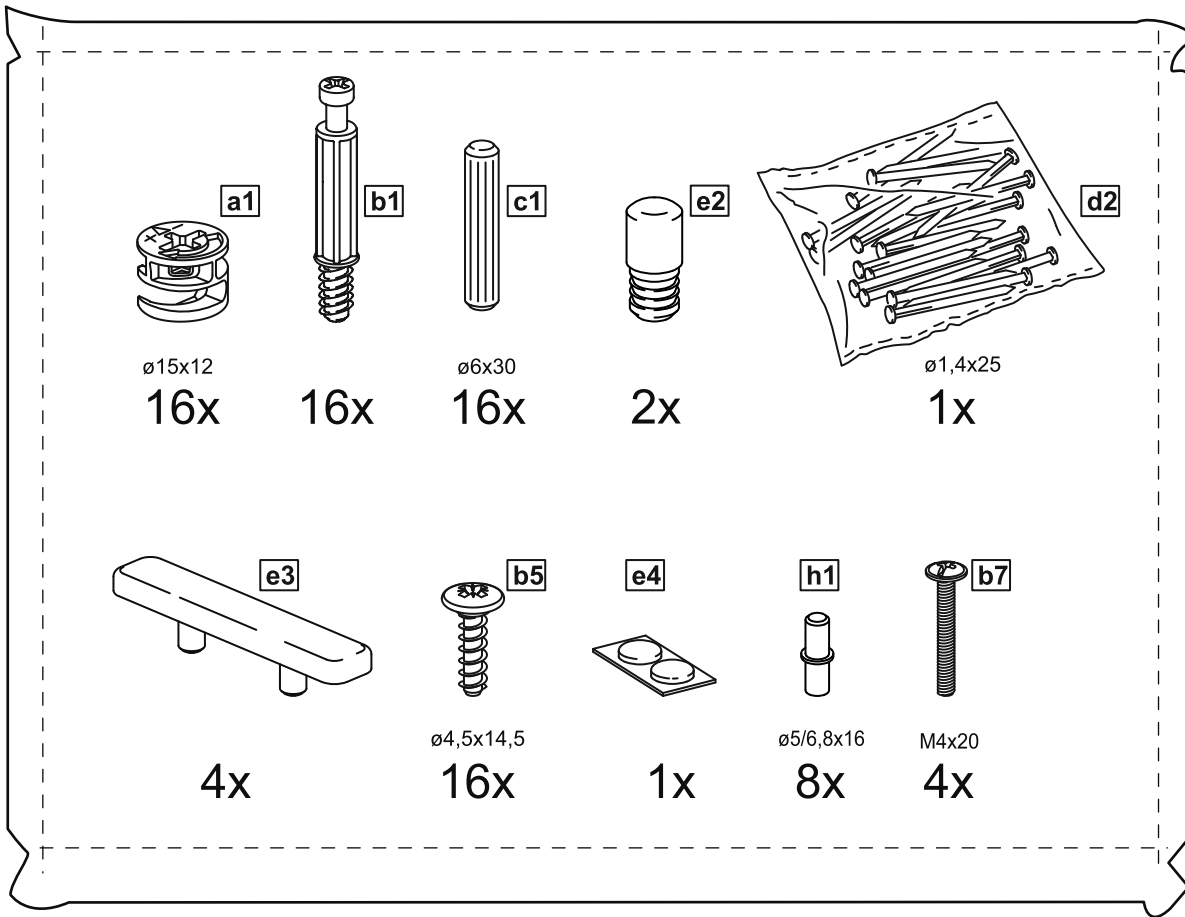

СИРИУС

тумба 2 двери 78x123

тумба 2 двери со стеклом 78x123

2 двери 78x123

2 двери со стеклом 78x123

тумба 2 двери 78x123

№ поз.	Наименование	Кол-во	Габаритные размеры, мм
1	боковая стенка левая	1	1218×394×16
2	боковая стенка правая	1	1218×394×16
3	дверь	2	1150×387×16
4	крышка	1	782×412×16
5	полка/дно	2	748×390×16
6	цоколь	2	748×57×16
7	полка съемная	2	746×375×18
8	задняя стенка (двойная)	1	1170×768×2,5

тумба 2 двери со стеклом 78x123

№ поз.	Наименование	Кол-во	Габаритные размеры, мм
1	боковая стенка левая	1	1218×394×16
2	боковая стенка правая	1	1218×394×16
3	дверь со стеклом	2	1150×387×16
4	крышка	1	782×412×16
5	полка/дно	2	748×390×16
6	цоколь	2	748×57×16
7	полка съемная	2	746×375×18
8	задняя стенка (двойная)	1	1170×768×2,5

1

2

3

4

5

7

6

7