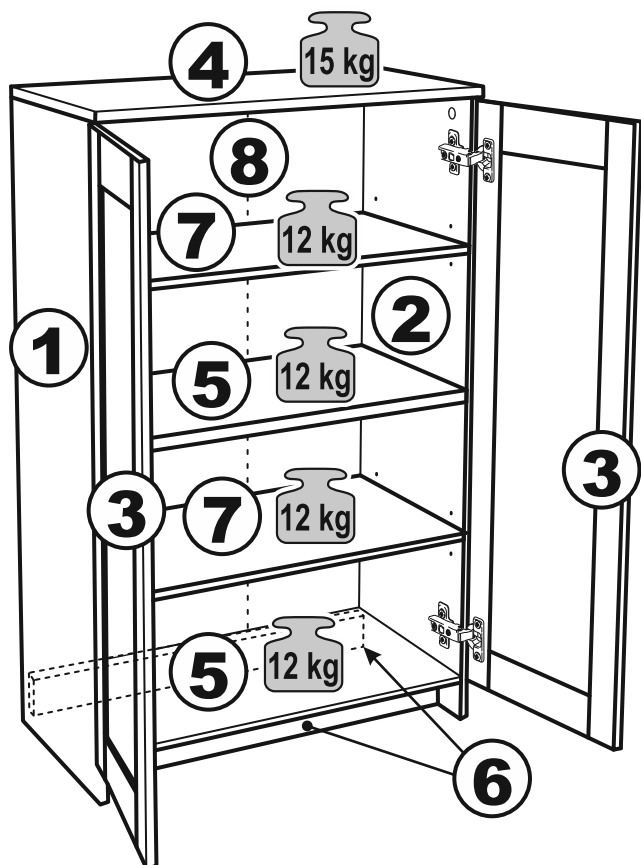

СИРИУС

тумба 2 двери 78x123

тумба 2 двери со стеклом 78x123

2 двери 78x123

2 двери со стеклом 78x123

тумба 2 двери 78x123

№ поз.	Наименование	Кол-во	Габаритные размеры, мм
1	боковая стенка левая	1	1218×394×16
2	боковая стенка правая	1	1218×394×16
3	дверь	2	1150×387×16
4	крышка	1	782×412×16
5	полка/дно	2	748×390×16
6	цоколь	2	748×57×16
7	полка съемная	2	746×375×18
8	задняя стенка (двойная)	1	1170×768×2,5

тумба 2 двери со стеклом 78x123

№ поз.	Наименование	Кол-во	Габаритные размеры, мм
1	боковая стенка левая	1	1218×394×16
2	боковая стенка правая	1	1218×394×16
3	дверь со стеклом	2	1150×387×16
4	крышка	1	782×412×16
5	полка/дно	2	748×390×16
6	цоколь	2	748×57×16
7	полка съемная	2	746×375×18
8	задняя стенка (двойная)	1	1170×768×2,5