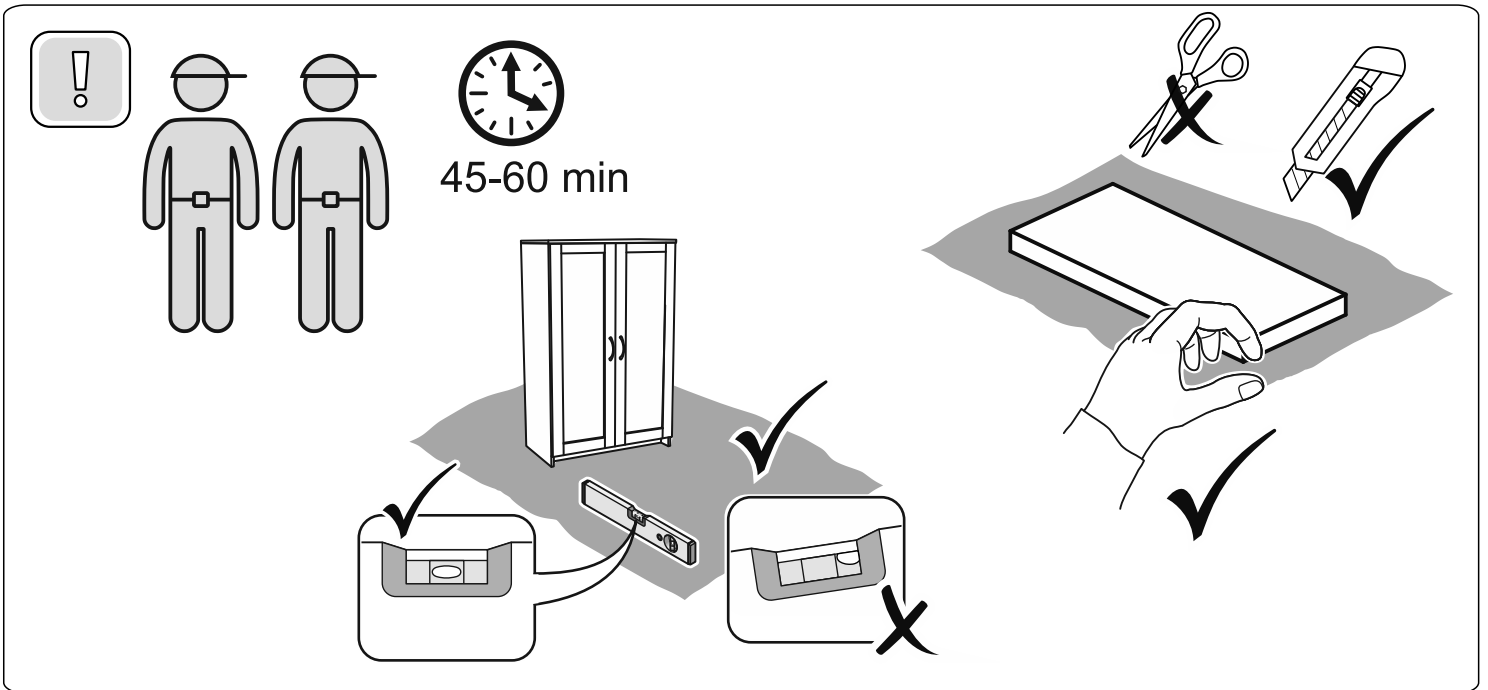

СИРИУС

тумба 2 двери 78x123

тумба 2 двери со стеклом 78x123

2 двери 78x123

2 двери со стеклом 78x123

тумба 2 двери 78x123

№ поз.	Наименование	Кол-во	Габаритные размеры, мм
1	боковая стенка левая	1	1218×394×16
2	боковая стенка правая	1	1218×394×16
3	дверь	2	1150×387×16
4	крышка	1	782×412×16
5	полка/дно	2	748×390×16
6	цоколь	2	748×57×16
7	полка съемная	2	746×375×18
8	задняя стенка (двойная)	1	1170×768×2,5

тумба 2 двери со стеклом 78x123

№ поз.	Наименование	Кол-во	Габаритные размеры, мм
1	боковая стенка левая	1	1218×394×16
2	боковая стенка правая	1	1218×394×16
3	дверь со стеклом	2	1150×387×16
4	крышка	1	782×412×16
5	полка/дно	2	748×390×16
6	цоколь	2	748×57×16
7	полка съемная	2	746×375×18
8	задняя стенка (двойная)	1	1170×768×2,5