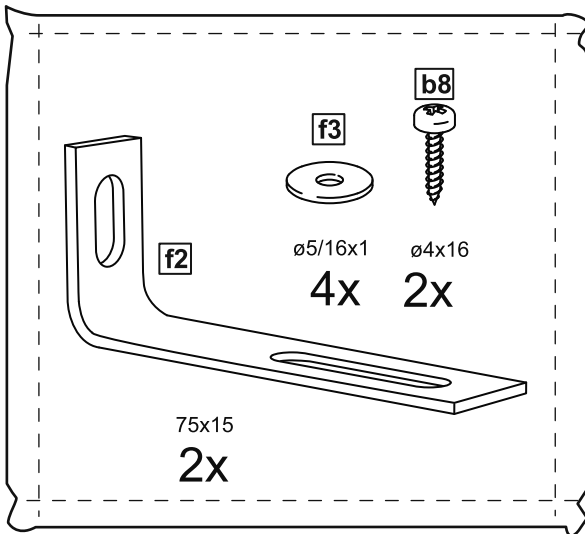

СИРИУС

тумба 2 двери 78x123

тумба 2 двери со стеклом 78x123

2 двери 78x123

2 двери со стеклом 78x123

тумба 2 двери 78x123

№ поз.	Наименование	Кол-во	Габаритные размеры, мм
1	боковая стенка левая	1	1218×394×16
2	боковая стенка правая	1	1218×394×16
3	дверь	2	1150×387×16
4	крышка	1	782×412×16
5	полка/дно	2	748×390×16
6	цоколь	2	748×57×16
7	полка съемная	2	746×375×18
8	задняя стенка (двойная)	1	1170×768×2,5

тумба 2 двери со стеклом 78x123

№ поз.	Наименование	Кол-во	Габаритные размеры, мм
1	боковая стенка левая	1	1218×394×16
2	боковая стенка правая	1	1218×394×16
3	дверь со стеклом	2	1150×387×16
4	крышка	1	782×412×16
5	полка/дно	2	748×390×16
6	цоколь	2	748×57×16
7	полка съемная	2	746×375×18
8	задняя стенка (двойная)	1	1170×768×2,5