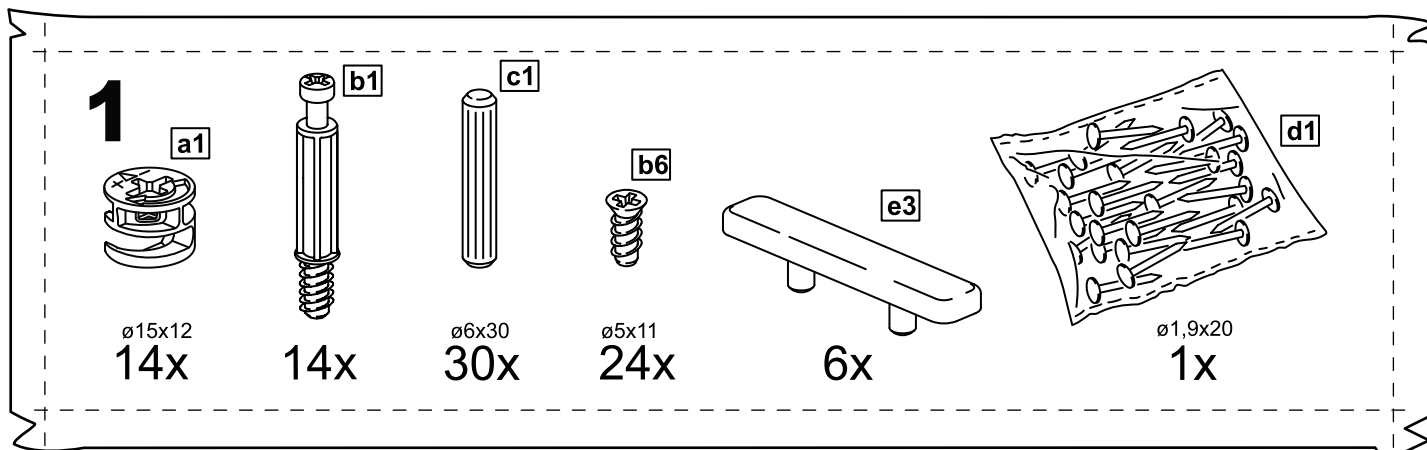

# КАСТОР

тумба 4 ящика

**4x**

№ поз.	Наименование	Кол-во	Габаритные размеры, мм
1	крышка	1	1297×396×22
2	боковая стенка правая	1	520×380×16
3	боковая стенка левая	1	520×380×16
4	перегородка	1	520×377×32
5	фасад ящика высокий	4	644×193×16
6	боковая стенка ящика правая (высокая)	4	350×120×12
7	боковая стенка ящика левая (высокая)	4	350×120×12
8	задняя стенка ящика (высокая)	4	590×117×12
9	дно ящика	4	595×339×3
10	цоколь фасадный	4	615×45×16
11	цоколь	4	615×65×16
12	задняя стенка (двойная)	1	1283×482×2,5