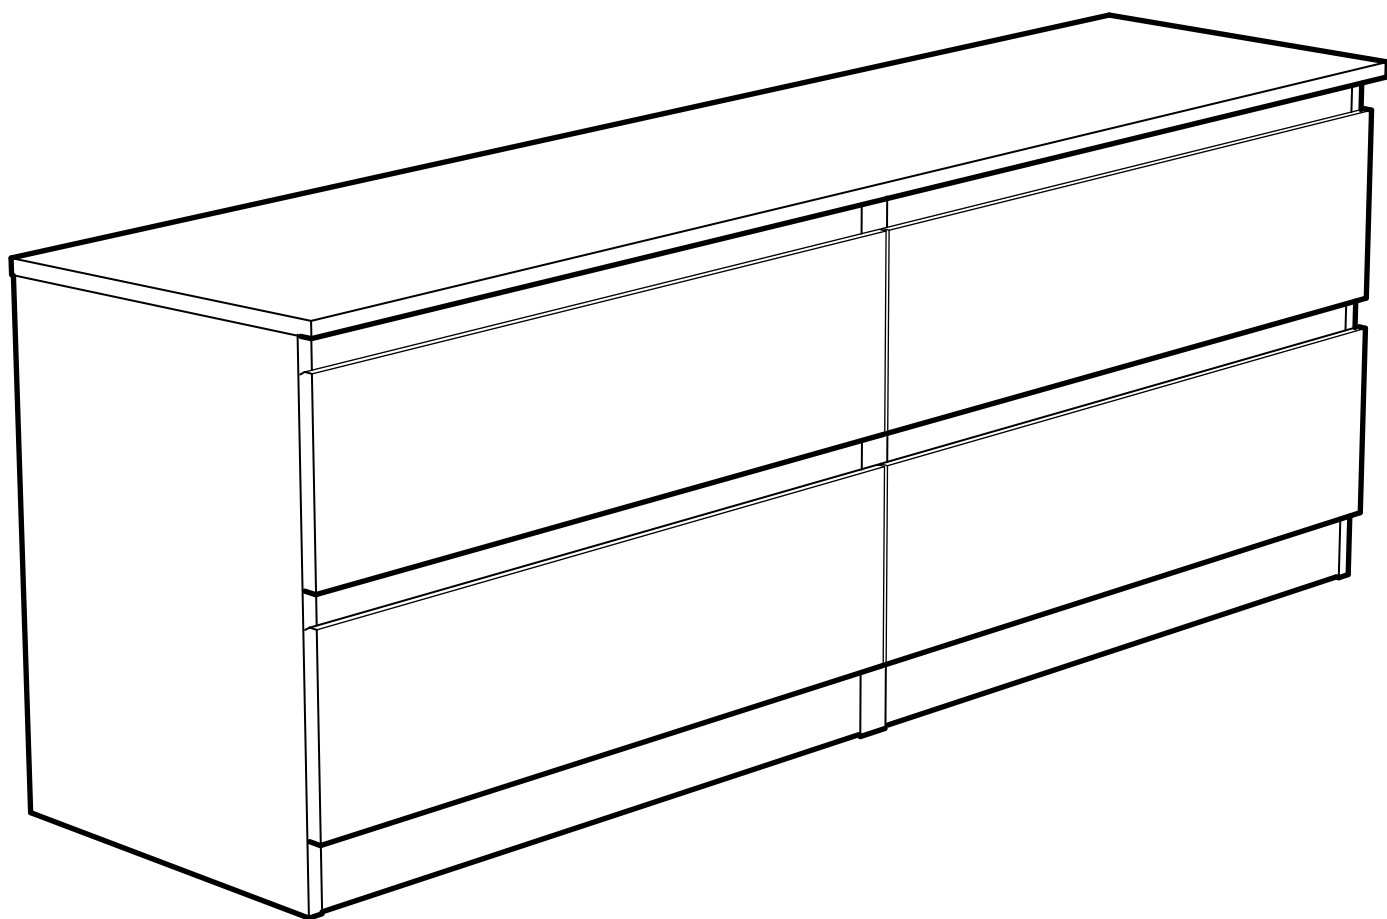

# КАСТОР

тумба 4 ящика

**4x**

№ поз.	Наименование	Кол-во	Габаритные размеры, мм
1	крышка	1	1297×396×22
2	боковая стенка правая	1	520×380×16
3	боковая стенка левая	1	520×380×16
4	перегородка	1	520×377×32
5	фасад ящика высокий	4	644×193×16
6	боковая стенка ящика правая (высокая)	4	350×120×12
7	боковая стенка ящика левая (высокая)	4	350×120×12
8	задняя стенка ящика (высокая)	4	590×117×12
9	дно ящика	4	595×339×3
10	цоколь фасадный	4	615×45×16
11	цоколь	4	615×65×16
12	задняя стенка (двойная)	1	1283×482×2,5