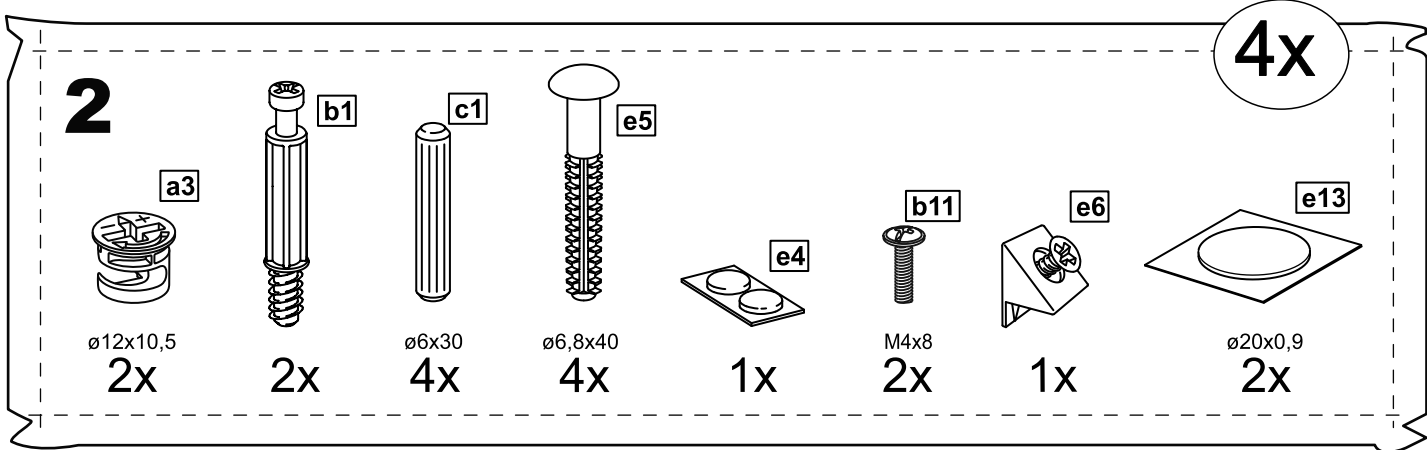

# КАСТОР

тумба 4 ящика

**4x**

№ поз.	Наименование	Кол-во	Габаритные размеры, мм
1	крышка	1	1297×396×22
2	боковая стенка правая	1	520×380×16
3	боковая стенка левая	1	520×380×16
4	перегородка	1	520×377×32
5	фасад ящика высокий	4	644×193×16
6	боковая стенка ящика правая (высокая)	4	350×120×12
7	боковая стенка ящика левая (высокая)	4	350×120×12
8	задняя стенка ящика (высокая)	4	590×117×12
9	дно ящика	4	595×339×3
10	цоколь фасадный	4	615×45×16
11	цоколь	4	615×65×16
12	задняя стенка (двойная)	1	1283×482×2,5