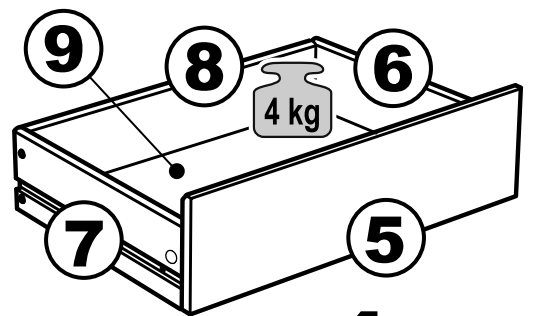

# КАСТОР

тумба 4 ящика

**4x**

№ поз.	Наименование	Кол-во	Габаритные размеры, мм
1	крышка	1	1297×396×22
2	боковая стенка правая	1	520×380×16
3	боковая стенка левая	1	520×380×16
4	перегородка	1	520×377×32
5	фасад ящика высокий	4	644×193×16
6	боковая стенка ящика правая (высокая)	4	350×120×12
7	боковая стенка ящика левая (высокая)	4	350×120×12
8	задняя стенка ящика (высокая)	4	590×117×12
9	дно ящика	4	595×339×3
10	цоколь фасадный	4	615×45×16
11	цоколь	4	615×65×16
12	задняя стенка (двойная)	1	1283×482×2,5

1

**2**

**3**

**7**

6

7

8

**A=B**