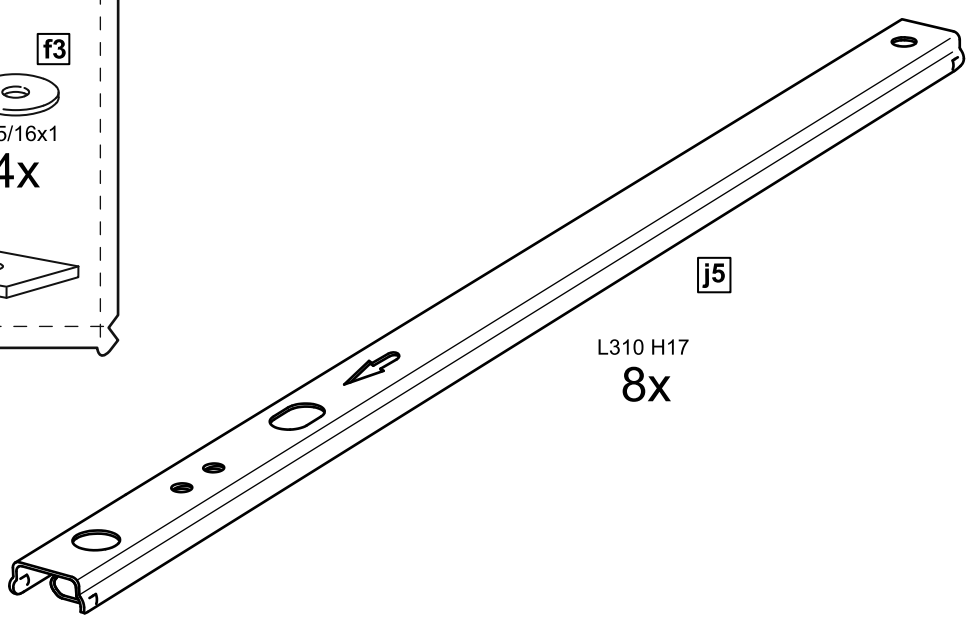

# КАСТОР

тумба 4 ящика

**4x**

№ поз.	Наименование	Кол-во	Габаритные размеры, мм
1	крышка	1	1297×396×22
2	боковая стенка правая	1	520×380×16
3	боковая стенка левая	1	520×380×16
4	перегородка	1	520×377×32
5	фасад ящика высокий	4	644×193×16
6	боковая стенка ящика правая (высокая)	4	350×120×12
7	боковая стенка ящика левая (высокая)	4	350×120×12
8	задняя стенка ящика (высокая)	4	590×117×12
9	дно ящика	4	595×339×3
10	цоколь фасадный	4	615×45×16
11	цоколь	4	615×65×16
12	задняя стенка (двойная)	1	1283×482×2,5