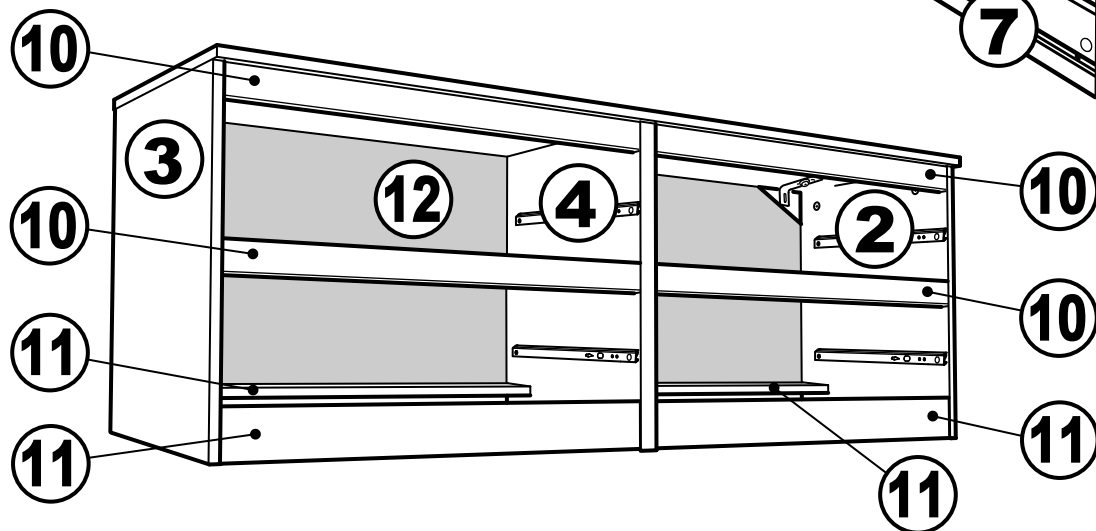

# КАСТОР

тумба 4 ящика

**4x**

№ поз.	Наименование	Кол-во	Габаритные размеры, мм
1	крышка	1	1297×396×22
2	боковая стенка правая	1	520×380×16
3	боковая стенка левая	1	520×380×16
4	перегородка	1	520×377×32
5	фасад ящика высокий	4	644×193×16
6	боковая стенка ящика правая (высокая)	4	350×120×12
7	боковая стенка ящика левая (высокая)	4	350×120×12
8	задняя стенка ящика (высокая)	4	590×117×12
9	дно ящика	4	595×339×3
10	цоколь фасадный	4	615×45×16
11	цоколь	4	615×65×16
12	задняя стенка (двойная)	1	1283×482×2,5