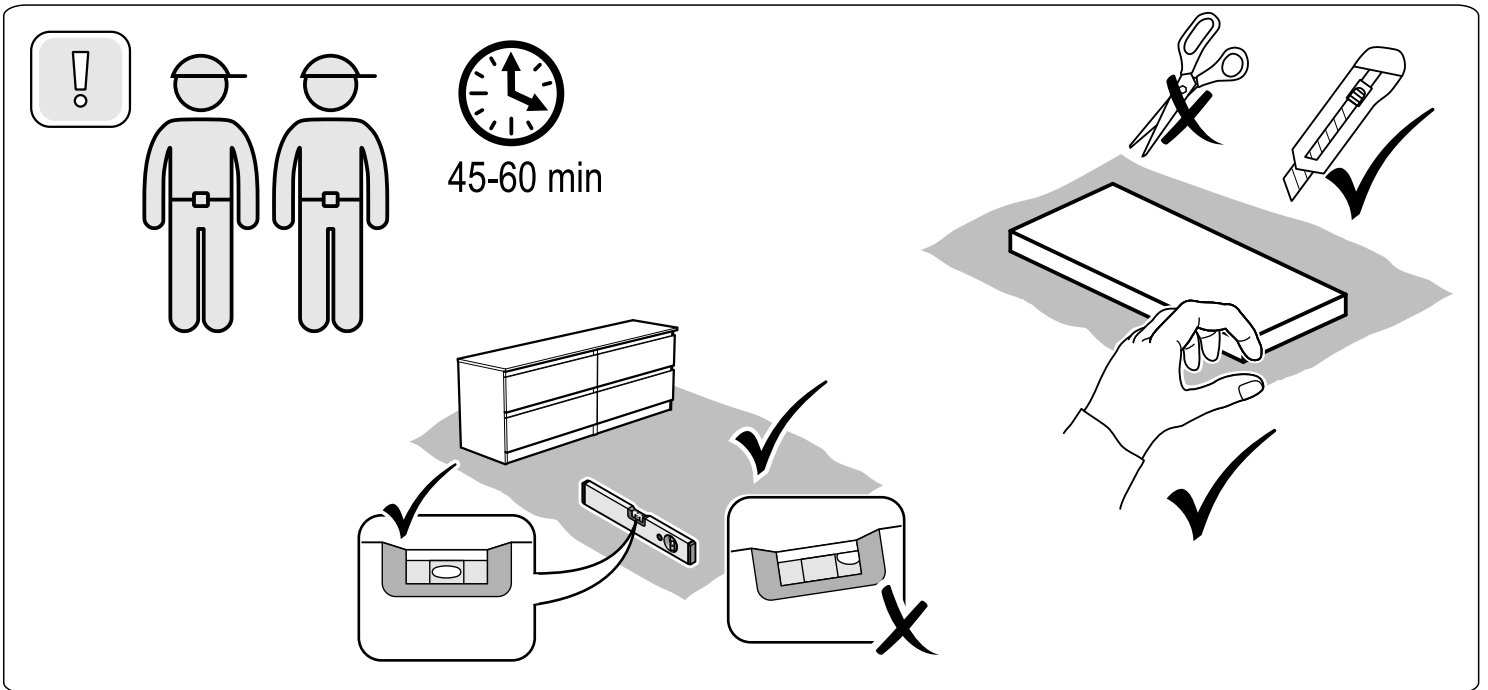

# КАСТОР

тумба 4 ящика

**4x**

№ поз.	Наименование	Кол-во	Габаритные размеры, мм
1	крышка	1	1297×396×22
2	боковая стенка правая	1	520×380×16
3	боковая стенка левая	1	520×380×16
4	перегородка	1	520×377×32
5	фасад ящика высокий	4	644×193×16
6	боковая стенка ящика правая (высокая)	4	350×120×12
7	боковая стенка ящика левая (высокая)	4	350×120×12
8	задняя стенка ящика (высокая)	4	590×117×12
9	дно ящика	4	595×339×3
10	цоколь фасадный	4	615×45×16
11	цоколь	4	615×65×16
12	задняя стенка (двойная)	1	1283×482×2,5