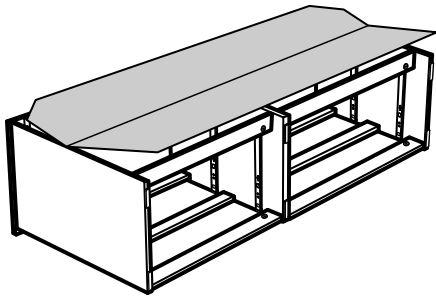

# КАСТОР

тумба 4 ящика

**4x**

№ поз.	Наименование	Кол-во	Габаритные размеры, мм
1	крышка	1	1297×396×22
2	боковая стенка правая	1	520×380×16
3	боковая стенка левая	1	520×380×16
4	перегородка	1	520×377×32
5	фасад ящика высокий	4	644×193×16
6	боковая стенка ящика правая (высокая)	4	350×120×12
7	боковая стенка ящика левая (высокая)	4	350×120×12
8	задняя стенка ящика (высокая)	4	590×117×12
9	дно ящика	4	595×339×3
10	цоколь фасадный	4	615×45×16
11	цоколь	4	615×65×16
12	задняя стенка (двойная)	1	1283×482×2,5

1

**2**

**3**

**7**

6

7

8

**A=B**