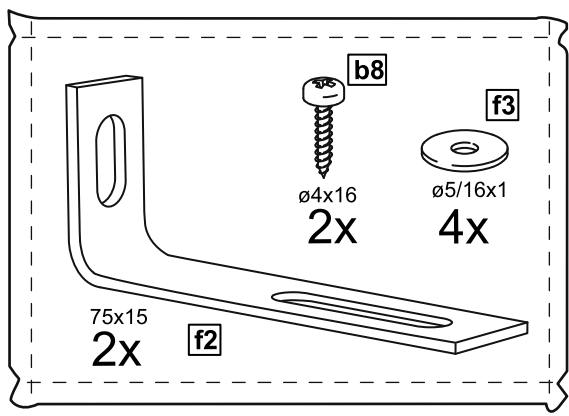

# КАСТОР

тумба 4 ящика

**4x**

№ поз.	Наименование	Кол-во	Габаритные размеры, мм
1	крышка	1	1297×396×22
2	боковая стенка правая	1	520×380×16
3	боковая стенка левая	1	520×380×16
4	перегородка	1	520×377×32
5	фасад ящика высокий	4	644×193×16
6	боковая стенка ящика правая (высокая)	4	350×120×12
7	боковая стенка ящика левая (высокая)	4	350×120×12
8	задняя стенка ящика (высокая)	4	590×117×12
9	дно ящика	4	595×339×3
10	цоколь фасадный	4	615×45×16
11	цоколь	4	615×65×16
12	задняя стенка (двойная)	1	1283×482×2,5