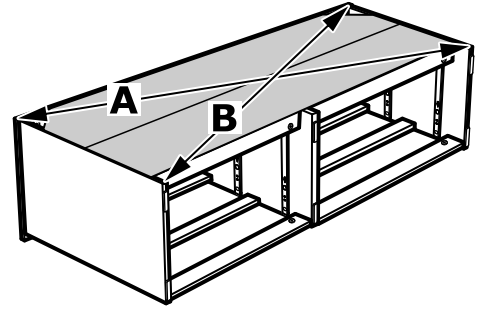

# КАСТОР

тумба 4 ящика

**4x**

№ поз.	Наименование	Кол-во	Габаритные размеры, мм
1	крышка	1	1297×396×22
2	боковая стенка правая	1	520×380×16
3	боковая стенка левая	1	520×380×16
4	перегородка	1	520×377×32
5	фасад ящика высокий	4	644×193×16
6	боковая стенка ящика правая (высокая)	4	350×120×12
7	боковая стенка ящика левая (высокая)	4	350×120×12
8	задняя стенка ящика (высокая)	4	590×117×12
9	дно ящика	4	595×339×3
10	цоколь фасадный	4	615×45×16
11	цоколь	4	615×65×16
12	задняя стенка (двойная)	1	1283×482×2,5

1

**2**

**3**

**7**

6

7

8

**A=B**