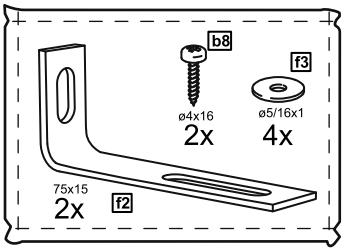

# КАСТОР

тумба 4 ящика

**4x**

№ поз.	Наименование	Кол-во	Габаритные размеры, мм
1	крышка	1	1297×396×22
2	боковая стенка правая	1	520×380×16
3	боковая стенка левая	1	520×380×16
4	перегородка	1	520×377×32
5	фасад ящика высокий	4	644×193×16
6	боковая стенка ящика правая (высокая)	4	350×120×12
7	боковая стенка ящика левая (высокая)	4	350×120×12
8	задняя стенка ящика (высокая)	4	590×117×12
9	дно ящика	4	595×339×3
10	цоколь фасадный	4	615×45×16
11	цоколь	4	615×65×16
12	задняя стенка (двойная)	1	1283×482×2,5

1

**2**

**3**

**7**

6

7

8

**A=B**