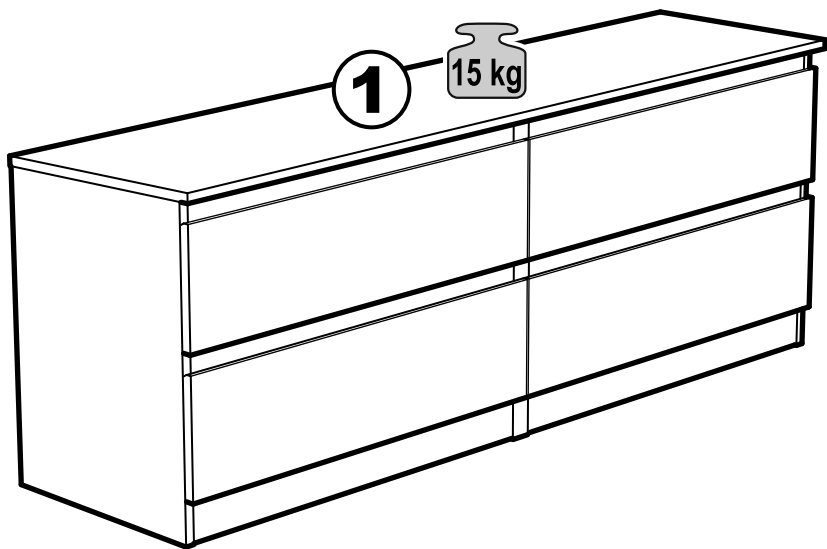

# КАСТОР

тумба 4 ящика

**4x**

№ поз.	Наименование	Кол-во	Габаритные размеры, мм
1	крышка	1	1297×396×22
2	боковая стенка правая	1	520×380×16
3	боковая стенка левая	1	520×380×16
4	перегородка	1	520×377×32
5	фасад ящика высокий	4	644×193×16
6	боковая стенка ящика правая (высокая)	4	350×120×12
7	боковая стенка ящика левая (высокая)	4	350×120×12
8	задняя стенка ящика (высокая)	4	590×117×12
9	дно ящика	4	595×339×3
10	цоколь фасадный	4	615×45×16
11	цоколь	4	615×65×16
12	задняя стенка (двойная)	1	1283×482×2,5