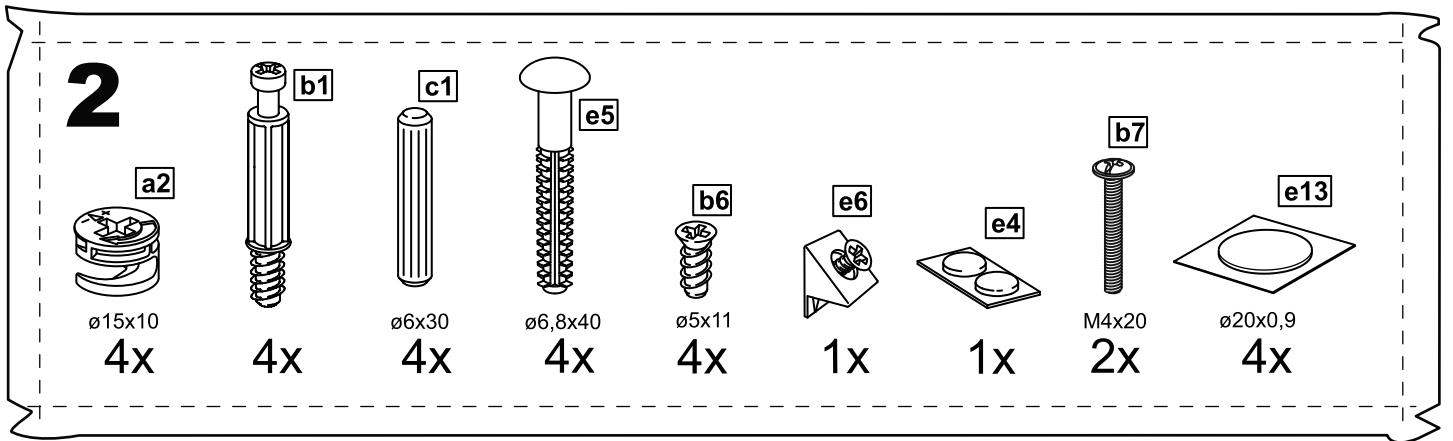

# СИРИУС

**стеллаж 1 ящик 78x190**

**стеллаж 1 ящик 39x190**

# стеллаж 1 ящик 78x190

№ поз.	Наименование	Кол-во	Габаритные размеры, мм
1	боковая стенка левая	1	1884×330×16
2	боковая стенка правая	1	1884×330×16
3	крышка	1	782×348×16
4	полка/дно	1	748×325,5×18
5	полка	1	748×300×18
6	полка съемная	2	747×300×18
7	цоколь	2	748×65×16
8	фасад	1	777×285×16
9	боковая стенка ящика левая	1	325×206×12
10	боковая стенка ящика правая	1	325×206×12
11	задняя стенка ящика	1	705×206×12
12	дно ящика	1	710×314×3
13	задняя стенка (двойная)	1	1835×768×2,5

# стеллаж 1 ящик 39x190

№ поз.	Наименование	Кол-во	Габаритные размеры, мм
1	боковая стенка левая	1	1884×330×16
2	боковая стенка правая	1	1884×330×16
3	крышка	1	392×348×16
4	полка/дно	1	358×325,5×18
5	полка	1	358×300×18
6	полка съемная	2	357×300×18
7	цоколь	2	358×65×16
8	фасад	1	387×285×16
9	боковая стенка ящика левая	1	325×206×12
10	боковая стенка ящика правая	1	325×206×12
11	задняя стенка ящика	1	315×206×12
12	дно ящика	1	320×314×3
13	задняя стенка	1	1835×379×2,5