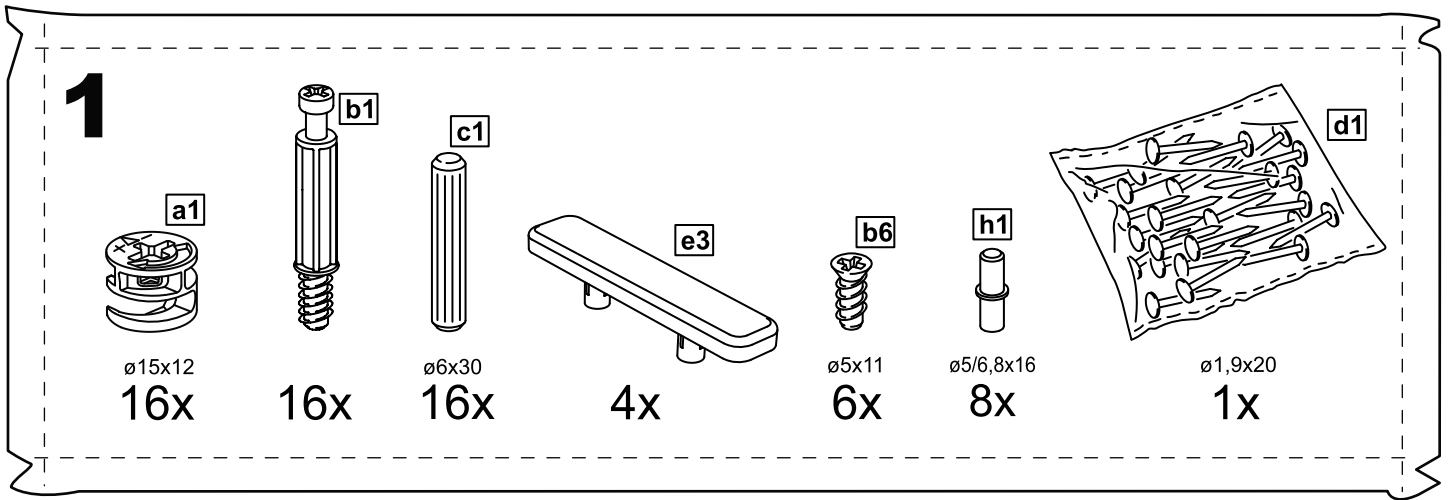

# СИРИУС

**стеллаж 1 ящик 78x190**

**стеллаж 1 ящик 39x190**

# стеллаж 1 ящик 78x190

№ поз.	Наименование	Кол-во	Габаритные размеры, мм
1	боковая стенка левая	1	1884×330×16
2	боковая стенка правая	1	1884×330×16
3	крышка	1	782×348×16
4	полка/дно	1	748×325,5×18
5	полка	1	748×300×18
6	полка съемная	2	747×300×18
7	цоколь	2	748×65×16
8	фасад	1	777×285×16
9	боковая стенка ящика левая	1	325×206×12
10	боковая стенка ящика правая	1	325×206×12
11	задняя стенка ящика	1	705×206×12
12	дно ящика	1	710×314×3
13	задняя стенка (двойная)	1	1835×768×2,5

# стеллаж 1 ящик 39x190

№ поз.	Наименование	Кол-во	Габаритные размеры, мм
1	боковая стенка левая	1	1884×330×16
2	боковая стенка правая	1	1884×330×16
3	крышка	1	392×348×16
4	полка/дно	1	358×325,5×18
5	полка	1	358×300×18
6	полка съемная	2	357×300×18
7	цоколь	2	358×65×16
8	фасад	1	387×285×16
9	боковая стенка ящика левая	1	325×206×12
10	боковая стенка ящика правая	1	325×206×12
11	задняя стенка ящика	1	315×206×12
12	дно ящика	1	320×314×3
13	задняя стенка	1	1835×379×2,5