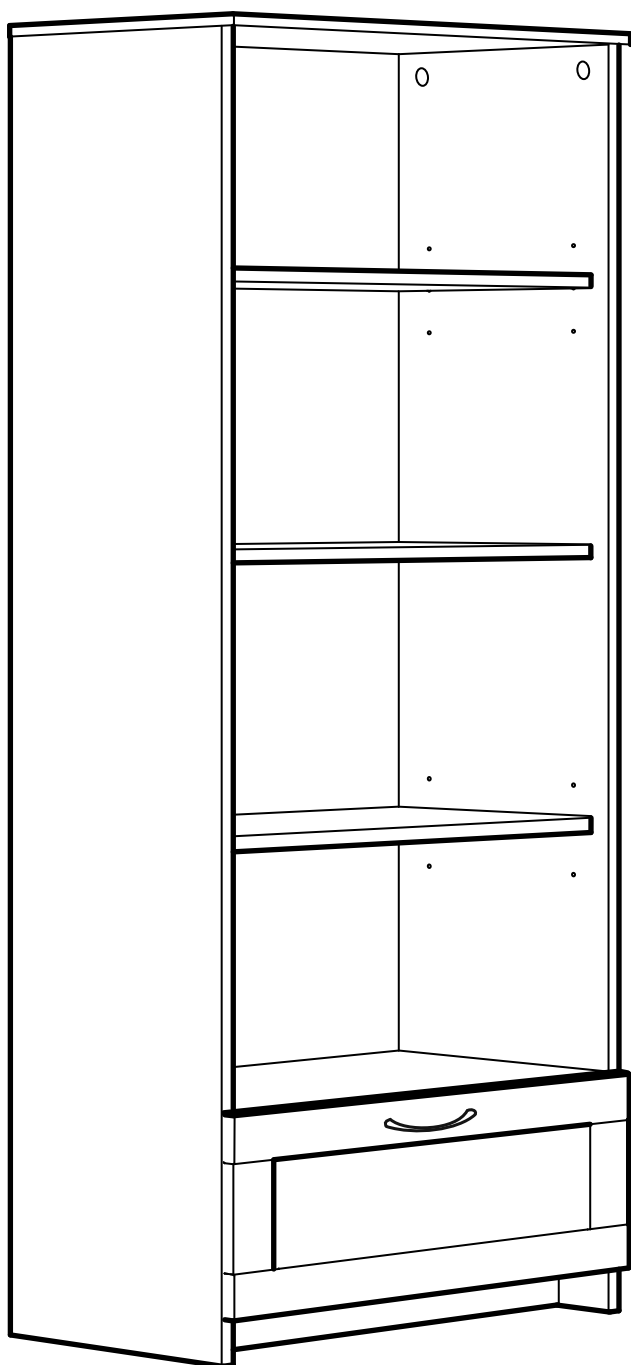

# СИРИУС

**стеллаж 1 ящик 78x190**

**стеллаж 1 ящик 39x190**

# стеллаж 1 ящик 78x190

№ поз.	Наименование	Кол-во	Габаритные размеры, мм
1	боковая стенка левая	1	1884×330×16
2	боковая стенка правая	1	1884×330×16
3	крышка	1	782×348×16
4	полка/дно	1	748×325,5×18
5	полка	1	748×300×18
6	полка съемная	2	747×300×18
7	цоколь	2	748×65×16
8	фасад	1	777×285×16
9	боковая стенка ящика левая	1	325×206×12
10	боковая стенка ящика правая	1	325×206×12
11	задняя стенка ящика	1	705×206×12
12	дно ящика	1	710×314×3
13	задняя стенка (двойная)	1	1835×768×2,5

# стеллаж 1 ящик 39x190

№ поз.	Наименование	Кол-во	Габаритные размеры, мм
1	боковая стенка левая	1	1884×330×16
2	боковая стенка правая	1	1884×330×16
3	крышка	1	392×348×16
4	полка/дно	1	358×325,5×18
5	полка	1	358×300×18
6	полка съемная	2	357×300×18
7	цоколь	2	358×65×16
8	фасад	1	387×285×16
9	боковая стенка ящика левая	1	325×206×12
10	боковая стенка ящика правая	1	325×206×12
11	задняя стенка ящика	1	315×206×12
12	дно ящика	1	320×314×3
13	задняя стенка	1	1835×379×2,5