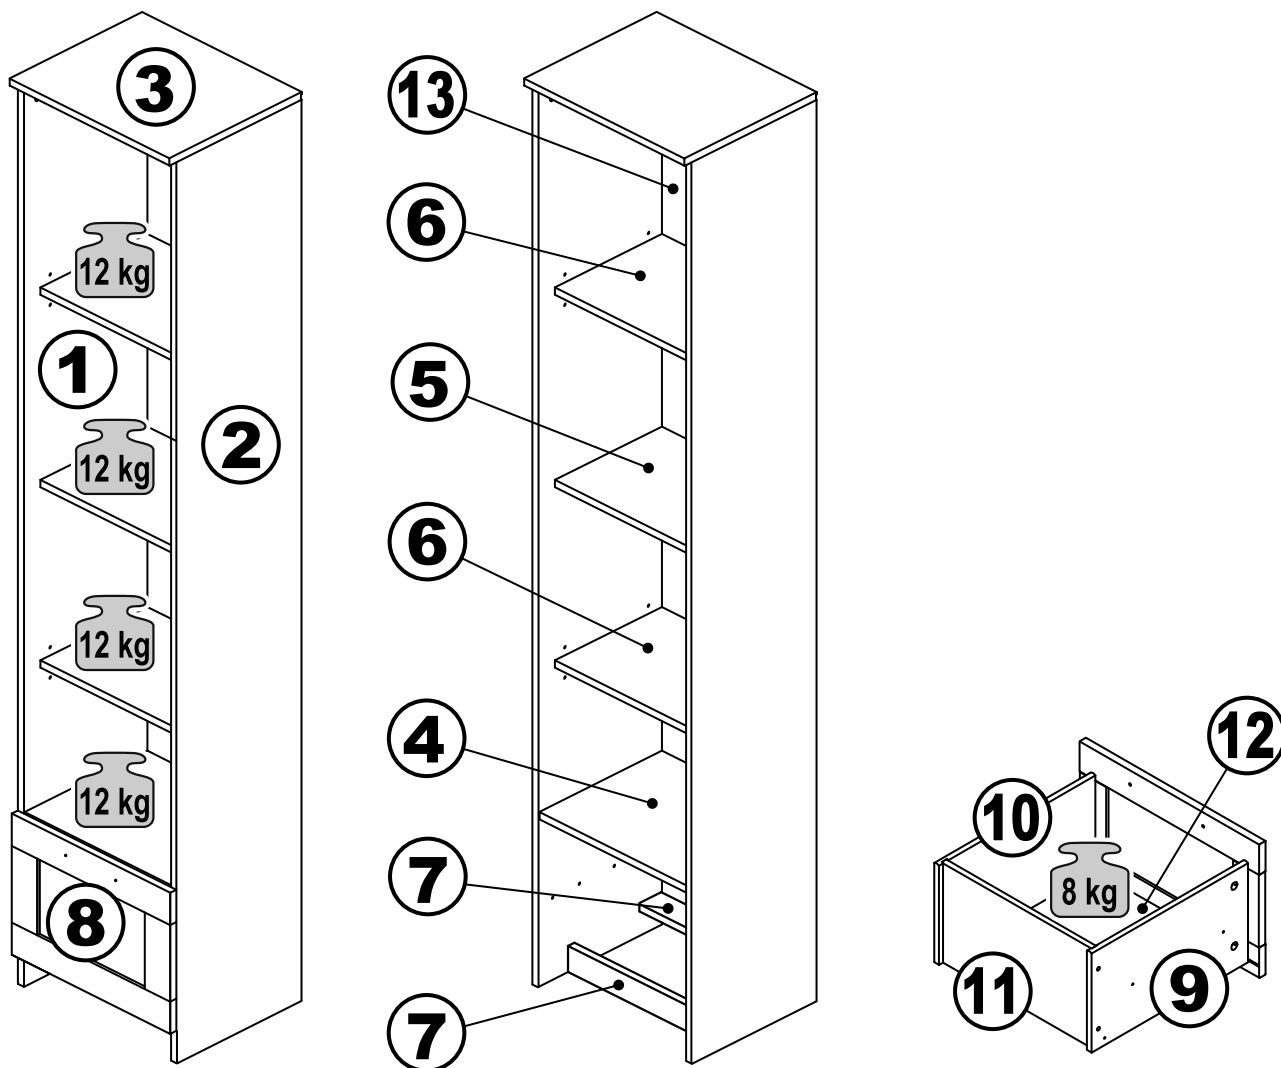

# СИРИУС

**стеллаж 1 ящик 78x190**

**стеллаж 1 ящик 39x190**

# стеллаж 1 ящик 78x190

№ поз.	Наименование	Кол-во	Габаритные размеры, мм
1	боковая стенка левая	1	1884×330×16
2	боковая стенка правая	1	1884×330×16
3	крышка	1	782×348×16
4	полка/дно	1	748×325,5×18
5	полка	1	748×300×18
6	полка съемная	2	747×300×18
7	цоколь	2	748×65×16
8	фасад	1	777×285×16
9	боковая стенка ящика левая	1	325×206×12
10	боковая стенка ящика правая	1	325×206×12
11	задняя стенка ящика	1	705×206×12
12	дно ящика	1	710×314×3
13	задняя стенка (двойная)	1	1835×768×2,5

# стеллаж 1 ящик 39x190

№ поз.	Наименование	Кол-во	Габаритные размеры, мм
1	боковая стенка левая	1	1884×330×16
2	боковая стенка правая	1	1884×330×16
3	крышка	1	392×348×16
4	полка/дно	1	358×325,5×18
5	полка	1	358×300×18
6	полка съемная	2	357×300×18
7	цоколь	2	358×65×16
8	фасад	1	387×285×16
9	боковая стенка ящика левая	1	325×206×12
10	боковая стенка ящика правая	1	325×206×12
11	задняя стенка ящика	1	315×206×12
12	дно ящика	1	320×314×3
13	задняя стенка	1	1835×379×2,5