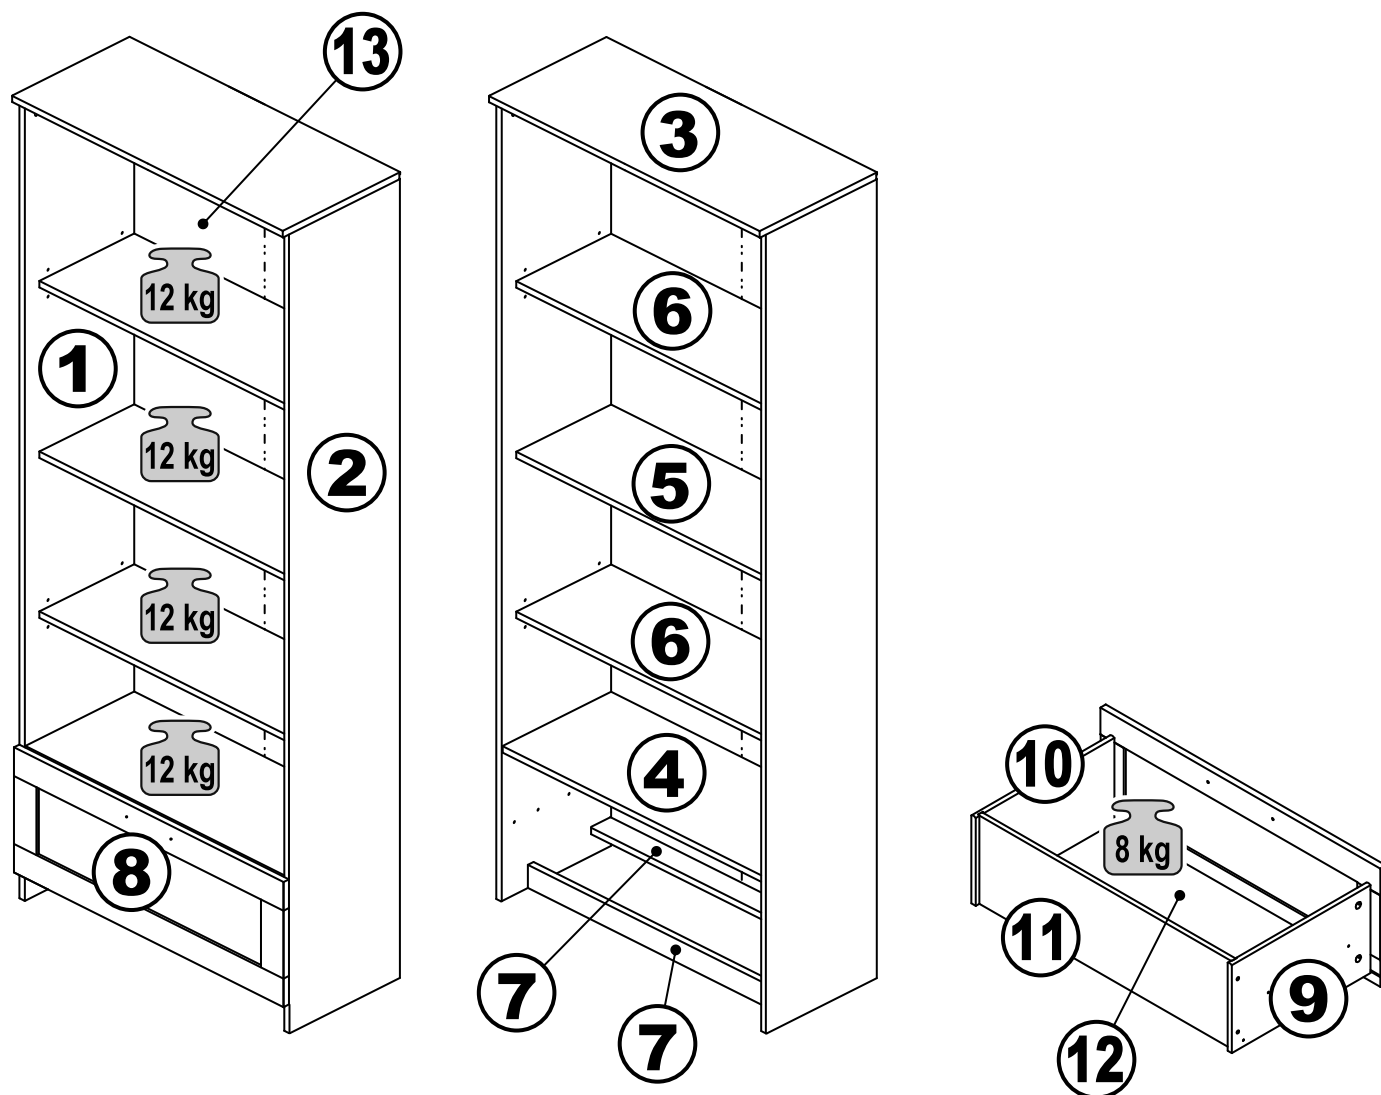

# СИРИУС

**стеллаж 1 ящик 78x190**

**стеллаж 1 ящик 39x190**

# стеллаж 1 ящик 78x190

№ поз.	Наименование	Кол-во	Габаритные размеры, мм
1	боковая стенка левая	1	1884×330×16
2	боковая стенка правая	1	1884×330×16
3	крышка	1	782×348×16
4	полка/дно	1	748×325,5×18
5	полка	1	748×300×18
6	полка съемная	2	747×300×18
7	цоколь	2	748×65×16
8	фасад	1	777×285×16
9	боковая стенка ящика левая	1	325×206×12
10	боковая стенка ящика правая	1	325×206×12
11	задняя стенка ящика	1	705×206×12
12	дно ящика	1	710×314×3
13	задняя стенка (двойная)	1	1835×768×2,5

# стеллаж 1 ящик 39x190

№ поз.	Наименование	Кол-во	Габаритные размеры, мм
1	боковая стенка левая	1	1884×330×16
2	боковая стенка правая	1	1884×330×16
3	крышка	1	392×348×16
4	полка/дно	1	358×325,5×18
5	полка	1	358×300×18
6	полка съемная	2	357×300×18
7	цоколь	2	358×65×16
8	фасад	1	387×285×16
9	боковая стенка ящика левая	1	325×206×12
10	боковая стенка ящика правая	1	325×206×12
11	задняя стенка ящика	1	315×206×12
12	дно ящика	1	320×314×3
13	задняя стенка	1	1835×379×2,5