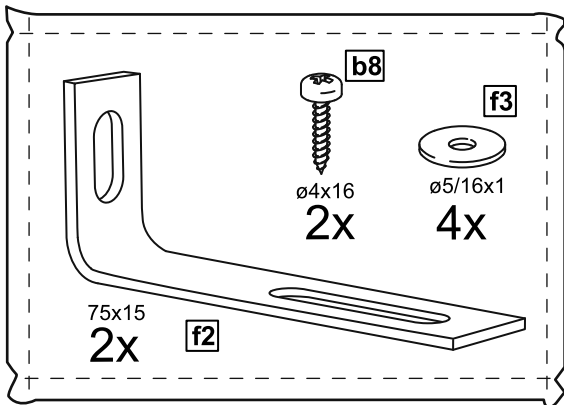

# стеллаж 1 ящик 78x190

№ поз.	Наименование	Кол-во	Габаритные размеры, мм
1	боковая стенка левая	1	1884×330×16
2	боковая стенка правая	1	1884×330×16
3	крышка	1	782×348×16
4	полка/дно	1	748×325,5×18
5	полка	1	748×300×18
6	полка съемная	2	747×300×18
7	цоколь	2	748×65×16
8	фасад	1	777×285×16
9	боковая стенка ящика левая	1	325×206×12
10	боковая стенка ящика правая	1	325×206×12
11	задняя стенка ящика	1	705×206×12
12	дно ящика	1	710×314×3
13	задняя стенка (двойная)	1	1835×768×2,5

# стеллаж 1 ящик 39x190

№ поз.	Наименование	Кол-во	Габаритные размеры, мм
1	боковая стенка левая	1	1884×330×16
2	боковая стенка правая	1	1884×330×16
3	крышка	1	392×348×16
4	полка/дно	1	358×325,5×18
5	полка	1	358×300×18
6	полка съемная	2	357×300×18
7	цоколь	2	358×65×16
8	фасад	1	387×285×16
9	боковая стенка ящика левая	1	325×206×12
10	боковая стенка ящика правая	1	325×206×12
11	задняя стенка ящика	1	315×206×12
12	дно ящика	1	320×314×3
13	задняя стенка	1	1835×379×2,5