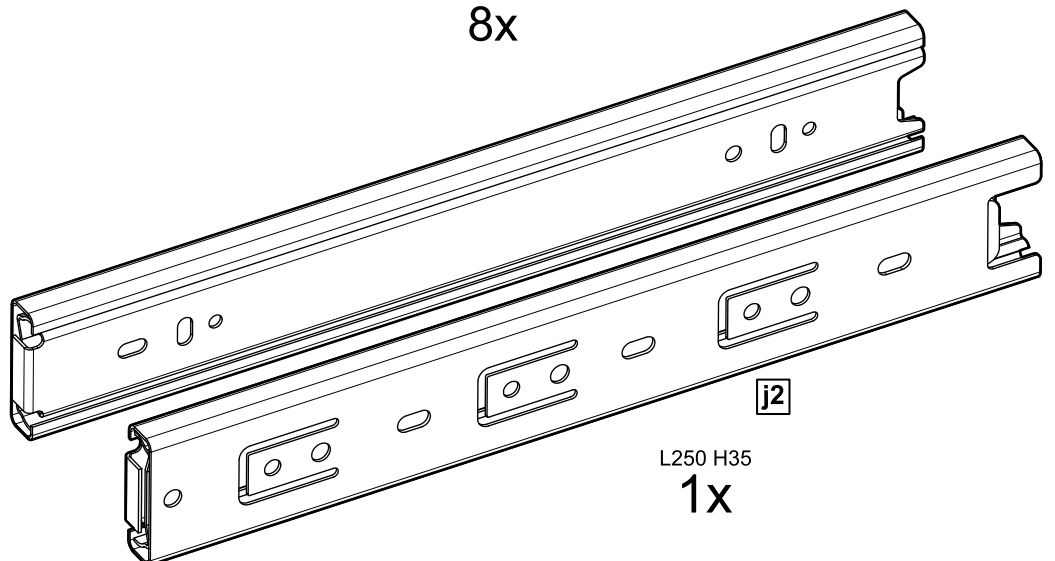

# СИРИУС

**стеллаж 1 ящик 78x190**

**стеллаж 1 ящик 39x190**

# стеллаж 1 ящик 78x190

№ поз.	Наименование	Кол-во	Габаритные размеры, мм
1	боковая стенка левая	1	1884×330×16
2	боковая стенка правая	1	1884×330×16
3	крышка	1	782×348×16
4	полка/дно	1	748×325,5×18
5	полка	1	748×300×18
6	полка съемная	2	747×300×18
7	цоколь	2	748×65×16
8	фасад	1	777×285×16
9	боковая стенка ящика левая	1	325×206×12
10	боковая стенка ящика правая	1	325×206×12
11	задняя стенка ящика	1	705×206×12
12	дно ящика	1	710×314×3
13	задняя стенка (двойная)	1	1835×768×2,5

# стеллаж 1 ящик 39x190

№ поз.	Наименование	Кол-во	Габаритные размеры, мм
1	боковая стенка левая	1	1884×330×16
2	боковая стенка правая	1	1884×330×16
3	крышка	1	392×348×16
4	полка/дно	1	358×325,5×18
5	полка	1	358×300×18
6	полка съемная	2	357×300×18
7	цоколь	2	358×65×16
8	фасад	1	387×285×16
9	боковая стенка ящика левая	1	325×206×12
10	боковая стенка ящика правая	1	325×206×12
11	задняя стенка ящика	1	315×206×12
12	дно ящика	1	320×314×3
13	задняя стенка	1	1835×379×2,5