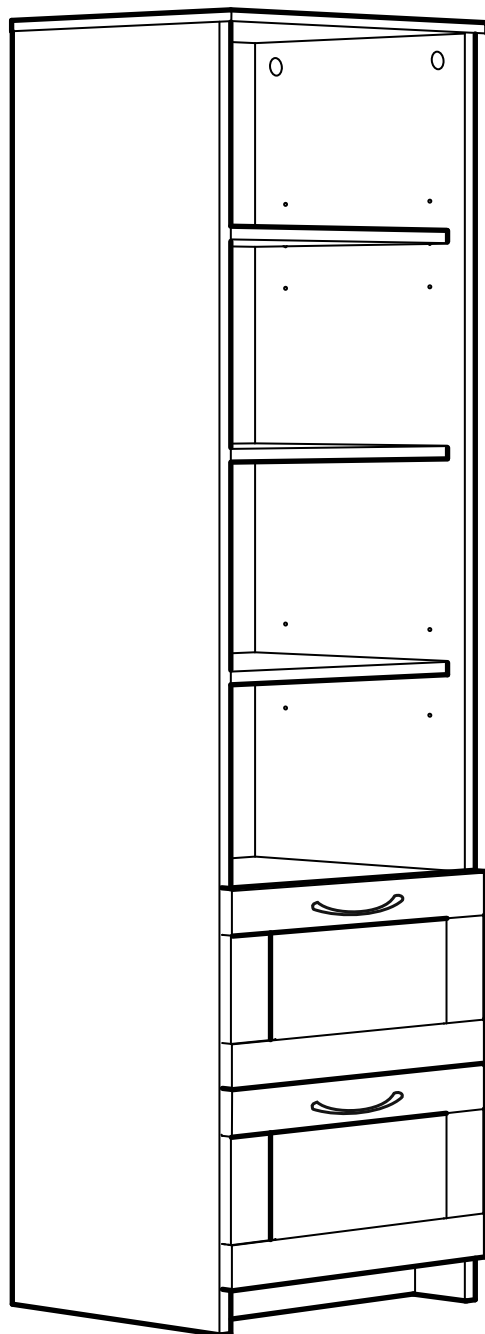

СИРИУС

стеллаж 2 ящика 78x190

стеллаж 2 ящика 39x190

стеллаж 2 ящика 78x190

№ поз.	Наименование	Кол-во	Габаритные размеры, мм
1	боковая стенка левая	1	1884×330×16
2	боковая стенка правая	1	1884×330×16
3	крышка	1	782×348×16
4	полка/дно	1	748×325,5×18
5	полка	1	748×300×18
6	полка съемная	2	747×300×18
7	цоколь	2	748×65×16
8	фасад	2	777×285×16
9	боковая стенка ящика левая	2	325×206×12
10	боковая стенка ящика правая	2	325×206×12
11	задняя стенка ящика	2	705×206×12
12	дно ящика	2	710×314×3
13	задняя стенка (двойная)	1	1835×768×2,5

стеллаж 2 ящика 39x190

№ поз.	Наименование	Кол-во	Габаритные размеры, мм
1	боковая стенка левая	1	1884×330×16
2	боковая стенка правая	1	1884×330×16
3	крышка	1	392×348×16
4	полка/дно	1	358×325,5×18
5	полка	1	358×300×18
6	полка съемная	2	357×300×18
7	цоколь	2	358×65×16
8	фасад	2	387×285×16
9	боковая стенка ящика левая	2	325×206×12
10	боковая стенка ящика правая	2	325×206×12
11	задняя стенка ящика	2	315×206×12
12	дно ящика	2	320×314×3
13	задняя стенка	1	1835×379×2,5

1

ø15x12
16x

16x

ø6x30
16x

4x

ø5x11
12x

ø5/6,8x16
8x

ø1,9x20
1x