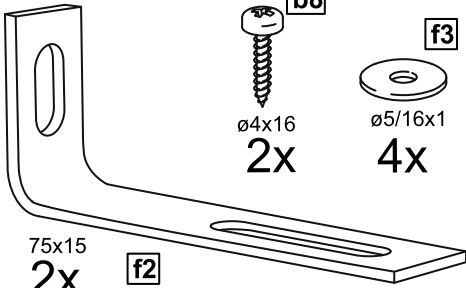

СИРИУС

стеллаж 2 ящика 78x190

стеллаж 2 ящика 39x190

стеллаж 2 ящика 78x190

№ поз.	Наименование	Кол-во	Габаритные размеры, мм
1	боковая стенка левая	1	1884×330×16
2	боковая стенка правая	1	1884×330×16
3	крышка	1	782×348×16
4	полка/дно	1	748×325,5×18
5	полка	1	748×300×18
6	полка съемная	2	747×300×18
7	цоколь	2	748×65×16
8	фасад	2	777×285×16
9	боковая стенка ящика левая	2	325×206×12
10	боковая стенка ящика правая	2	325×206×12
11	задняя стенка ящика	2	705×206×12
12	дно ящика	2	710×314×3
13	задняя стенка (двойная)	1	1835×768×2,5

2

2x

ø15x10
4x

4x

ø6x30
4x

ø6,8x40
4x

ø5x11
4x

1x

1x

M4x20
2x

ø20x0,9
4x

75x15
2x

ø4x16
2x

ø5/16x1
4x

2x

ø20x0,9
8x