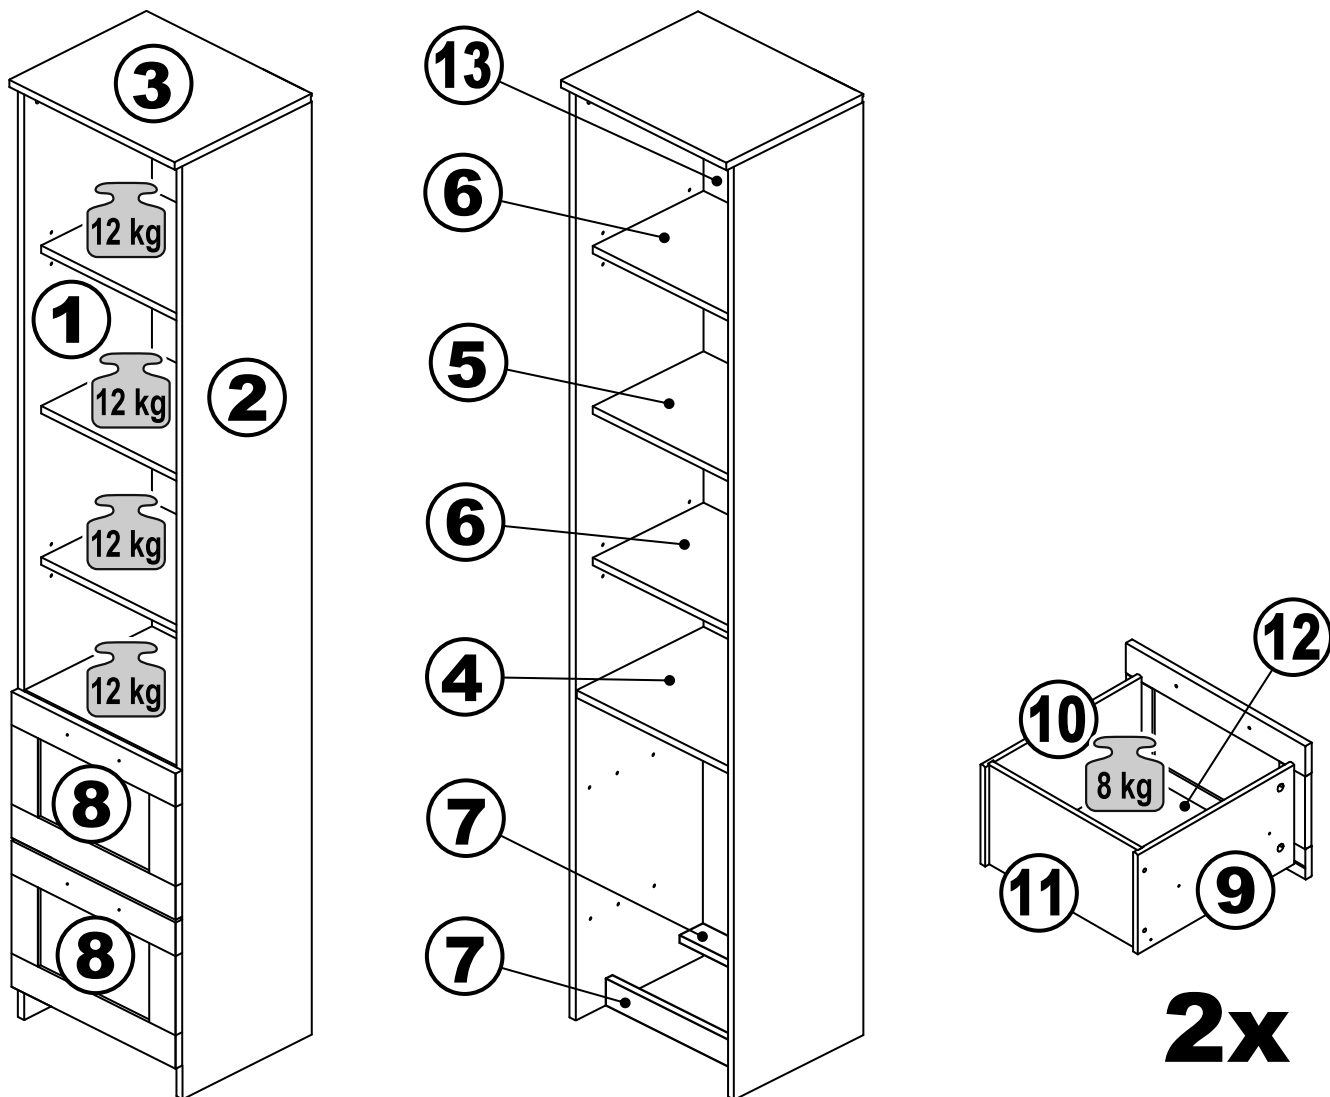

СИРИУС

стеллаж 2 ящика 78x190

стеллаж 2 ящика 39x190

стеллаж 2 ящика 78x190

№ поз.	Наименование	Кол-во	Габаритные размеры, мм
1	боковая стенка левая	1	1884×330×16
2	боковая стенка правая	1	1884×330×16
3	крышка	1	782×348×16
4	полка/дно	1	748×325,5×18
5	полка	1	748×300×18
6	полка съемная	2	747×300×18
7	цоколь	2	748×65×16
8	фасад	2	777×285×16
9	боковая стенка ящика левая	2	325×206×12
10	боковая стенка ящика правая	2	325×206×12
11	задняя стенка ящика	2	705×206×12
12	дно ящика	2	710×314×3
13	задняя стенка (двойная)	1	1835×768×2,5

стеллаж 2 ящика 39x190

№ поз.	Наименование	Кол-во	Габаритные размеры, мм
1	боковая стенка левая	1	1884×330×16
2	боковая стенка правая	1	1884×330×16
3	крышка	1	392×348×16
4	полка/дно	1	358×325,5×18
5	полка	1	358×300×18
6	полка съемная	2	357×300×18
7	цоколь	2	358×65×16
8	фасад	2	387×285×16
9	боковая стенка ящика левая	2	325×206×12
10	боковая стенка ящика правая	2	325×206×12
11	задняя стенка ящика	2	315×206×12
12	дно ящика	2	320×314×3
13	задняя стенка	1	1835×379×2,5

1

ø15x12
16x

16x

ø6x30
16x

4x

ø5x11
12x

ø5/6,8x16
8x

ø1,9x20
1x

2

2x

ø15x10
4x

4x

ø6x30
4x

ø6,8x40
4x

ø5x11
4x

1x