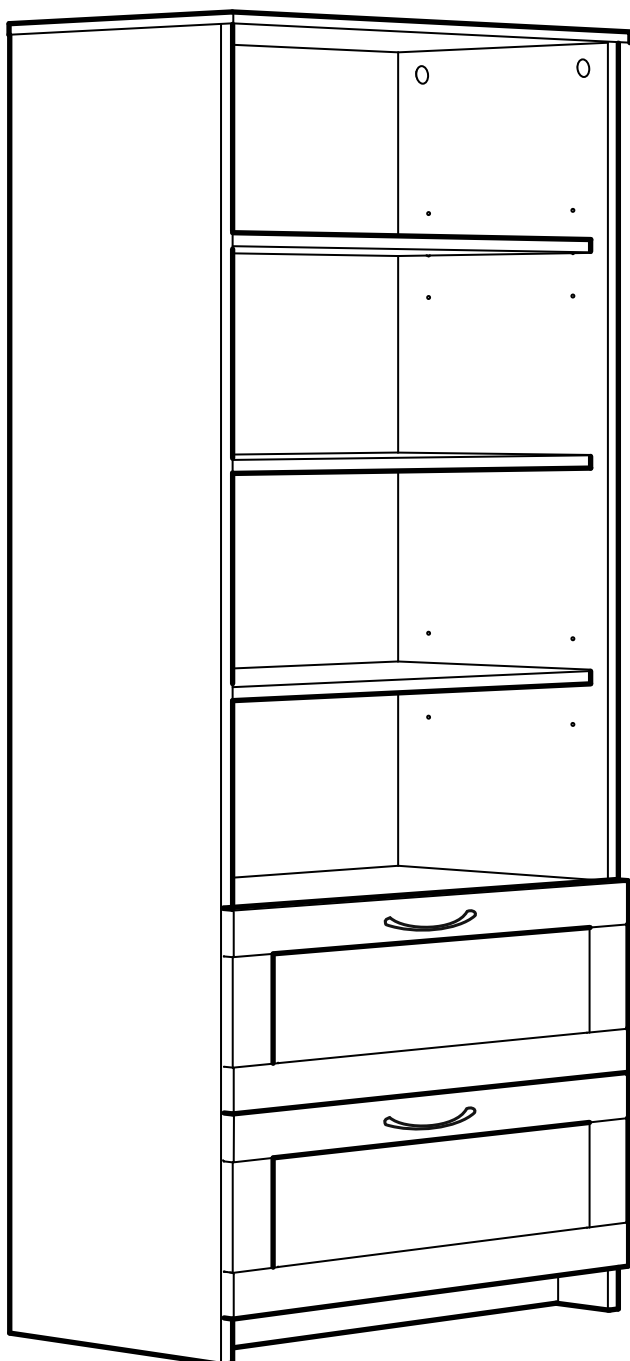

СИРИУС

стеллаж 2 ящика 78x190

стеллаж 2 ящика 39x190

стеллаж 2 ящика 78x190

№ поз.	Наименование	Кол-во	Габаритные размеры, мм
1	боковая стенка левая	1	1884×330×16
2	боковая стенка правая	1	1884×330×16
3	крышка	1	782×348×16
4	полка/дно	1	748×325,5×18
5	полка	1	748×300×18
6	полка съемная	2	747×300×18
7	цоколь	2	748×65×16
8	фасад	2	777×285×16
9	боковая стенка ящика левая	2	325×206×12
10	боковая стенка ящика правая	2	325×206×12
11	задняя стенка ящика	2	705×206×12
12	дно ящика	2	710×314×3
13	задняя стенка (двойная)	1	1835×768×2,5

стеллаж 2 ящика 39x190

№ поз.	Наименование	Кол-во	Габаритные размеры, мм
1	боковая стенка левая	1	1884×330×16
2	боковая стенка правая	1	1884×330×16
3	крышка	1	392×348×16
4	полка/дно	1	358×325,5×18
5	полка	1	358×300×18
6	полка съемная	2	357×300×18
7	цоколь	2	358×65×16
8	фасад	2	387×285×16
9	боковая стенка ящика левая	2	325×206×12
10	боковая стенка ящика правая	2	325×206×12
11	задняя стенка ящика	2	315×206×12
12	дно ящика	2	320×314×3
13	задняя стенка	1	1835×379×2,5