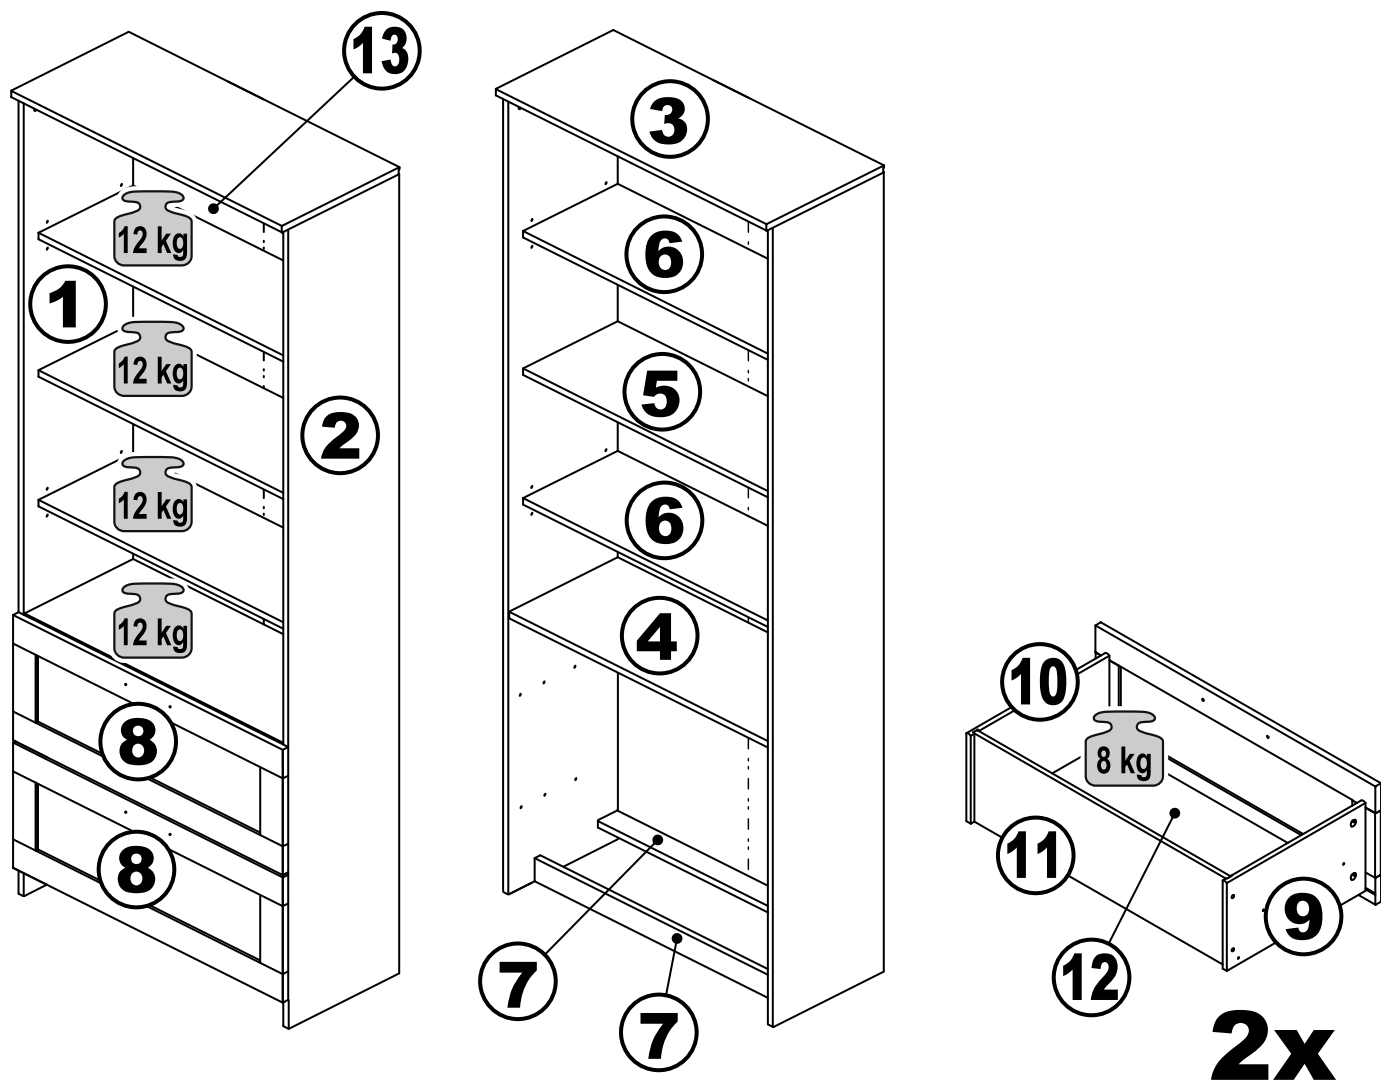

СИРИУС

стеллаж 2 ящика 78x190

стеллаж 2 ящика 39x190

стеллаж 2 ящика 78x190

№ поз.	Наименование	Кол-во	Габаритные размеры, мм
1	боковая стенка левая	1	1884×330×16
2	боковая стенка правая	1	1884×330×16
3	крышка	1	782×348×16
4	полка/дно	1	748×325,5×18
5	полка	1	748×300×18
6	полка съемная	2	747×300×18
7	цоколь	2	748×65×16
8	фасад	2	777×285×16
9	боковая стенка ящика левая	2	325×206×12
10	боковая стенка ящика правая	2	325×206×12
11	задняя стенка ящика	2	705×206×12
12	дно ящика	2	710×314×3
13	задняя стенка (двойная)	1	1835×768×2,5

стеллаж 2 ящика 39x190

№ поз.	Наименование	Кол-во	Габаритные размеры, мм
1	боковая стенка левая	1	1884×330×16
2	боковая стенка правая	1	1884×330×16
3	крышка	1	392×348×16
4	полка/дно	1	358×325,5×18
5	полка	1	358×300×18
6	полка съемная	2	357×300×18
7	цоколь	2	358×65×16
8	фасад	2	387×285×16
9	боковая стенка ящика левая	2	325×206×12
10	боковая стенка ящика правая	2	325×206×12
11	задняя стенка ящика	2	315×206×12
12	дно ящика	2	320×314×3
13	задняя стенка	1	1835×379×2,5

1

ø15x12
16x

16x

ø6x30
16x

4x

ø5x11
12x

ø5/6,8x16
8x

ø1,9x20
1x

2

2x

ø15x10
4x

4x

ø6x30
4x

ø6,8x40
4x

ø5x11
4x

1x