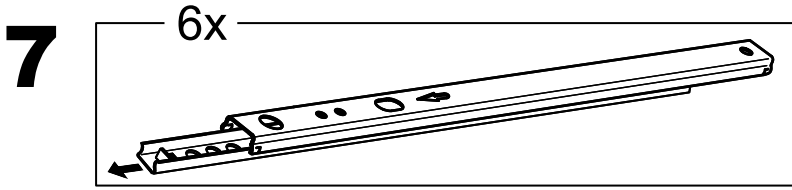

КАСТОР

стол письменный

3 ящика 116x65

возможны два варианта сборки изделия:

3x

№ поз.	Наименование	Кол-во	Габаритные размеры, мм
1	крышка	1	1156×650×18
2	боковая стенка наружная	1	732×620×16
3	боковая стенка стола	1	732×620×16
4	цоколь	1	338×65×16
5	боковая стенка внутренняя	1	732×620×16
6	задняя стенка стола	1	760×500×16
7	задняя стенка тумбы стола	1	732×338×16
8	фасад ящика	3	367×193×16
9	боковая стенка ящика правая	3	445×120×12
10	боковая стенка ящика левая	3	445×120×12
11	задняя стенка ящика	3	313×117×12
12	дно ящика	3	318×434×3
13	цоколь лицевой	3	338×45×16

1

2

3

4

5

6

6

9