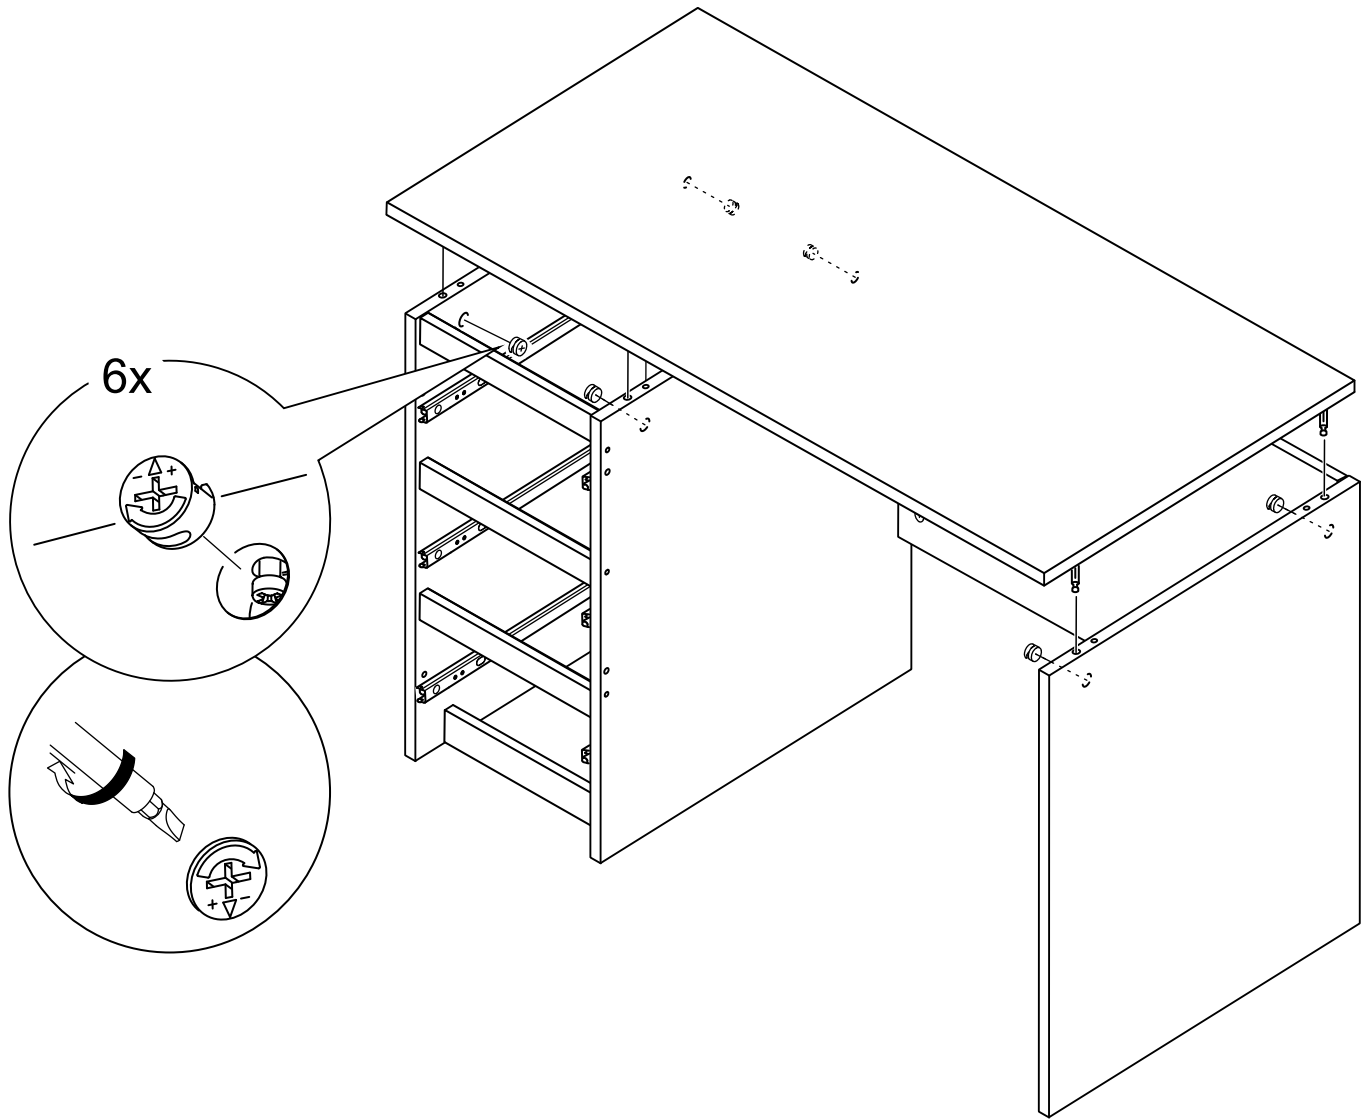

КАСТОР

стол письменный

3 ящика 116x65

возможны два варианта сборки изделия:

3x

№ поз.	Наименование	Кол-во	Габаритные размеры, мм
1	крышка	1	1156×650×18
2	боковая стенка наружная	1	732×620×16
3	боковая стенка стола	1	732×620×16
4	цоколь	1	338×65×16
5	боковая стенка внутренняя	1	732×620×16
6	задняя стенка стола	1	760×500×16
7	задняя стенка тумбы стола	1	732×338×16
8	фасад ящика	3	367×193×16
9	боковая стенка ящика правая	3	445×120×12
10	боковая стенка ящика левая	3	445×120×12
11	задняя стенка ящика	3	313×117×12
12	дно ящика	3	318×434×3
13	цоколь лицевой	3	338×45×16

10

11

12

13

14

15

16

13