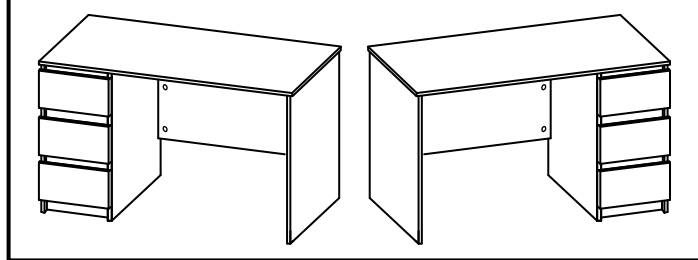

КАСТОР

стол письменный

3 ящика 116x65

возможны два варианта сборки изделия:

3x

№ поз.	Наименование	Кол-во	Габаритные размеры, мм
1	крышка	1	1156×650×18
2	боковая стенка наружная	1	732×620×16
3	боковая стенка стола	1	732×620×16
4	цоколь	1	338×65×16
5	боковая стенка внутренняя	1	732×620×16
6	задняя стенка стола	1	760×500×16
7	задняя стенка тумбы стола	1	732×338×16
8	фасад ящика	3	367×193×16
9	боковая стенка ящика правая	3	445×120×12
10	боковая стенка ящика левая	3	445×120×12
11	задняя стенка ящика	3	313×117×12
12	дно ящика	3	318×434×3
13	цоколь лицевой	3	338×45×16