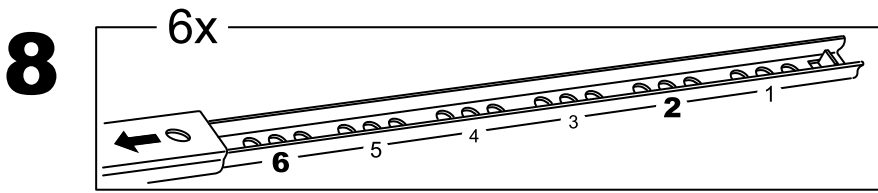

КАСТОР

стол письменный

3 ящика 116x65

возможны два варианта сборки изделия:

3x

№ поз.	Наименование	Кол-во	Габаритные размеры, мм
1	крышка	1	1156×650×18
2	боковая стенка наружная	1	732×620×16
3	боковая стенка стола	1	732×620×16
4	цоколь	1	338×65×16
5	боковая стенка внутренняя	1	732×620×16
6	задняя стенка стола	1	760×500×16
7	задняя стенка тумбы стола	1	732×338×16
8	фасад ящика	3	367×193×16
9	боковая стенка ящика правая	3	445×120×12
10	боковая стенка ящика левая	3	445×120×12
11	задняя стенка ящика	3	313×117×12
12	дно ящика	3	318×434×3
13	цоколь лицевой	3	338×45×16

1

2

3

4

5

6

6

9