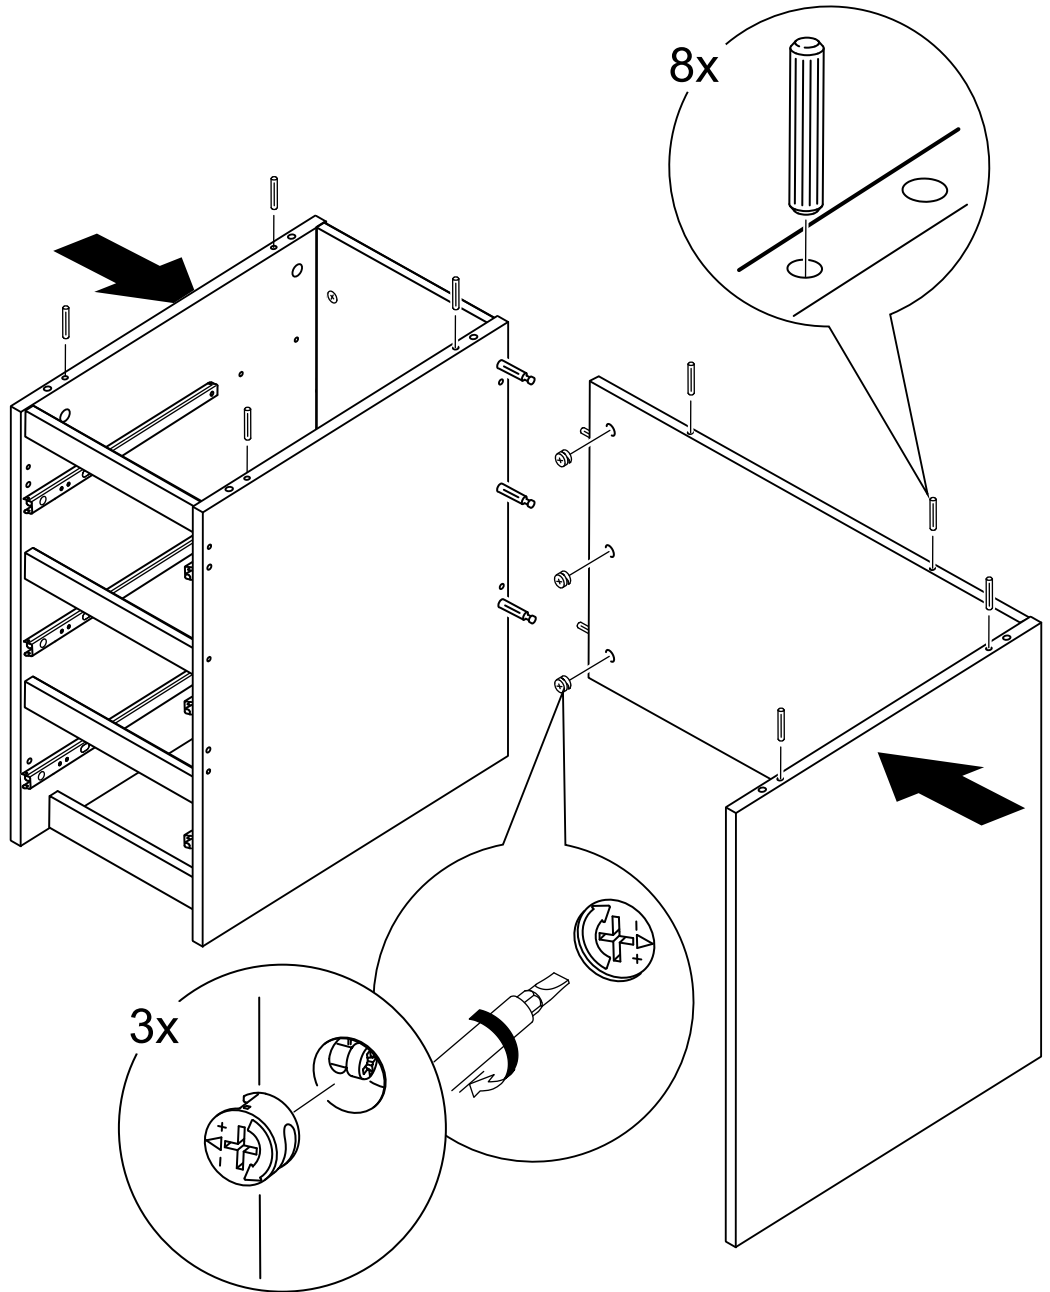

КАСТОР

стол письменный

3 ящика 116x65

возможны два варианта сборки изделия:

3x

№ поз.	Наименование	Кол-во	Габаритные размеры, мм
1	крышка	1	1156×650×18
2	боковая стенка наружная	1	732×620×16
3	боковая стенка стола	1	732×620×16
4	цоколь	1	338×65×16
5	боковая стенка внутренняя	1	732×620×16
6	задняя стенка стола	1	760×500×16
7	задняя стенка тумбы стола	1	732×338×16
8	фасад ящика	3	367×193×16
9	боковая стенка ящика правая	3	445×120×12
10	боковая стенка ящика левая	3	445×120×12
11	задняя стенка ящика	3	313×117×12
12	дно ящика	3	318×434×3
13	цоколь лицевой	3	338×45×16

10

11

12

13

14

15

16

13