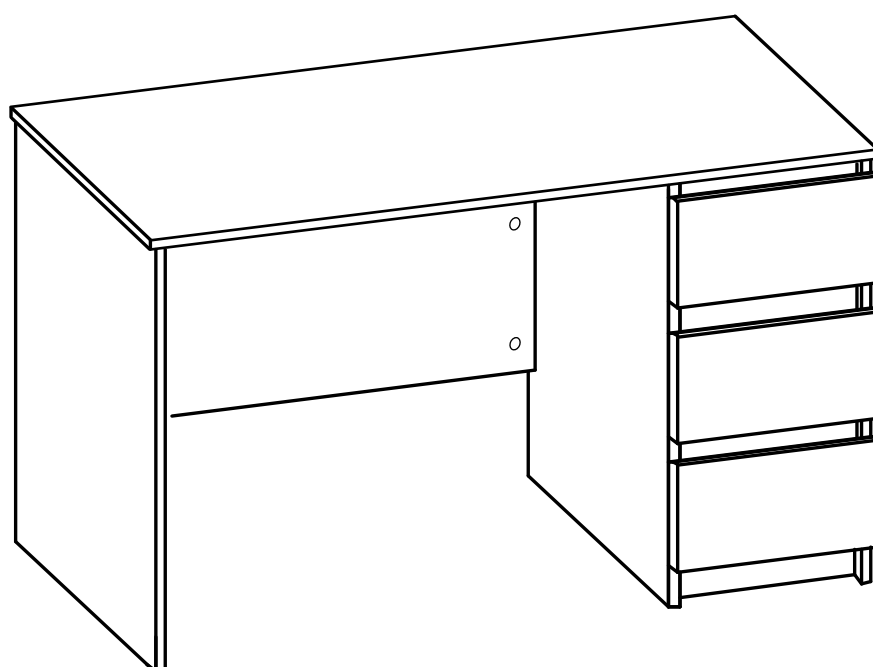

КАСТОР

стол письменный

3 ящика 116x65

возможны два варианта сборки изделия:

3x

№ поз.	Наименование	Кол-во	Габаритные размеры, мм
1	крышка	1	1156×650×18
2	боковая стенка наружная	1	732×620×16
3	боковая стенка стола	1	732×620×16
4	цоколь	1	338×65×16
5	боковая стенка внутренняя	1	732×620×16
6	задняя стенка стола	1	760×500×16
7	задняя стенка тумбы стола	1	732×338×16
8	фасад ящика	3	367×193×16
9	боковая стенка ящика правая	3	445×120×12
10	боковая стенка ящика левая	3	445×120×12
11	задняя стенка ящика	3	313×117×12
12	дно ящика	3	318×434×3
13	цоколь лицевой	3	338×45×16