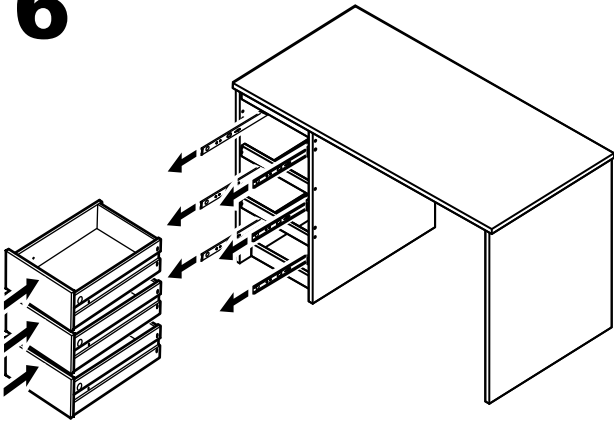

КАСТОР

стол письменный

3 ящика 116x65

возможны два варианта сборки изделия:

3x

№ поз.	Наименование	Кол-во	Габаритные размеры, мм
1	крышка	1	1156×650×18
2	боковая стенка наружная	1	732×620×16
3	боковая стенка стола	1	732×620×16
4	цоколь	1	338×65×16
5	боковая стенка внутренняя	1	732×620×16
6	задняя стенка стола	1	760×500×16
7	задняя стенка тумбы стола	1	732×338×16
8	фасад ящика	3	367×193×16
9	боковая стенка ящика правая	3	445×120×12
10	боковая стенка ящика левая	3	445×120×12
11	задняя стенка ящика	3	313×117×12
12	дно ящика	3	318×434×3
13	цоколь лицевой	3	338×45×16

10

11

12

13

14

15

16

13