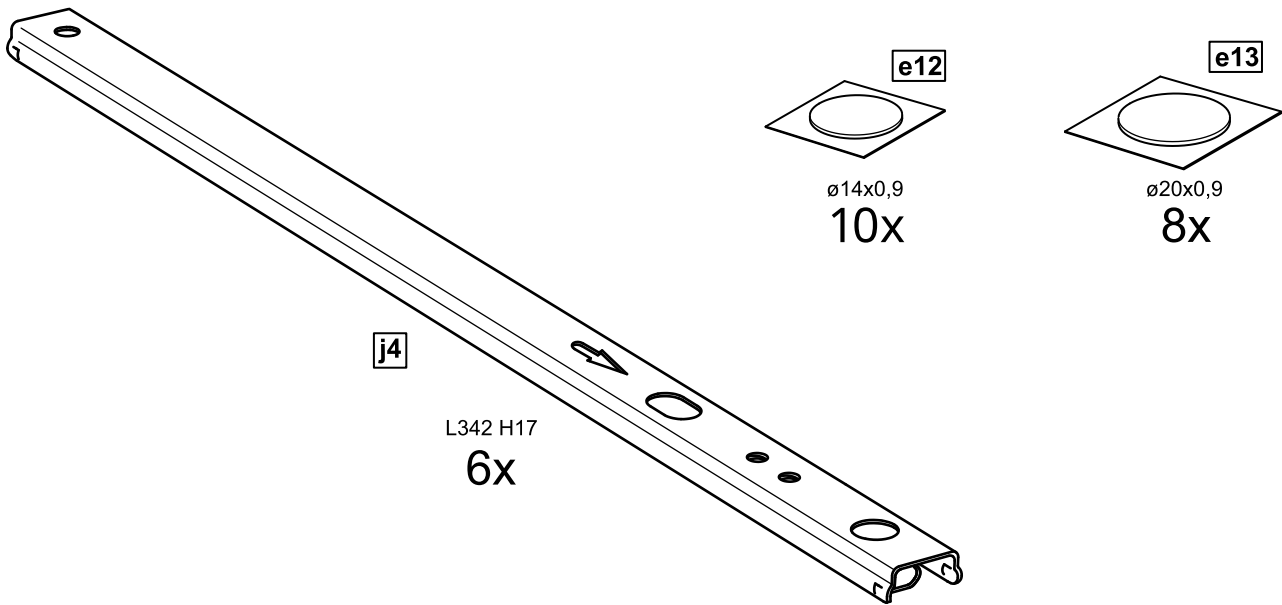

КАСТОР

стол письменный

3 ящика 116x65

возможны два варианта сборки изделия:

3x

№ поз.	Наименование	Кол-во	Габаритные размеры, мм
1	крышка	1	1156×650×18
2	боковая стенка наружная	1	732×620×16
3	боковая стенка стола	1	732×620×16
4	цоколь	1	338×65×16
5	боковая стенка внутренняя	1	732×620×16
6	задняя стенка стола	1	760×500×16
7	задняя стенка тумбы стола	1	732×338×16
8	фасад ящика	3	367×193×16
9	боковая стенка ящика правая	3	445×120×12
10	боковая стенка ящика левая	3	445×120×12
11	задняя стенка ящика	3	313×117×12
12	дно ящика	3	318×434×3
13	цоколь лицевой	3	338×45×16