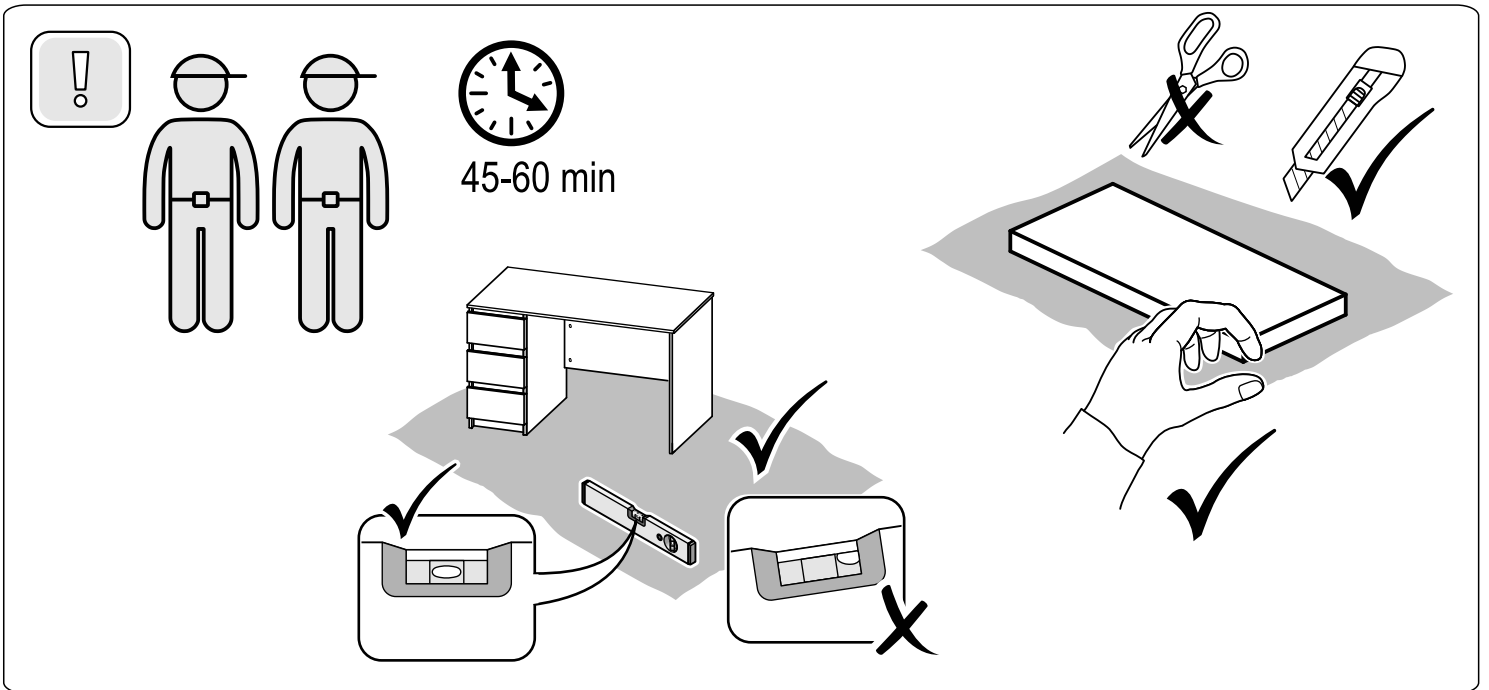

КАСТОР

стол письменный

3 ящика 116x65

возможны два варианта сборки изделия:

3x

№ поз.	Наименование	Кол-во	Габаритные размеры, мм
1	крышка	1	1156×650×18
2	боковая стенка наружная	1	732×620×16
3	боковая стенка стола	1	732×620×16
4	цоколь	1	338×65×16
5	боковая стенка внутренняя	1	732×620×16
6	задняя стенка стола	1	760×500×16
7	задняя стенка тумбы стола	1	732×338×16
8	фасад ящика	3	367×193×16
9	боковая стенка ящика правая	3	445×120×12
10	боковая стенка ящика левая	3	445×120×12
11	задняя стенка ящика	3	313×117×12
12	дно ящика	3	318×434×3
13	цоколь лицевой	3	338×45×16