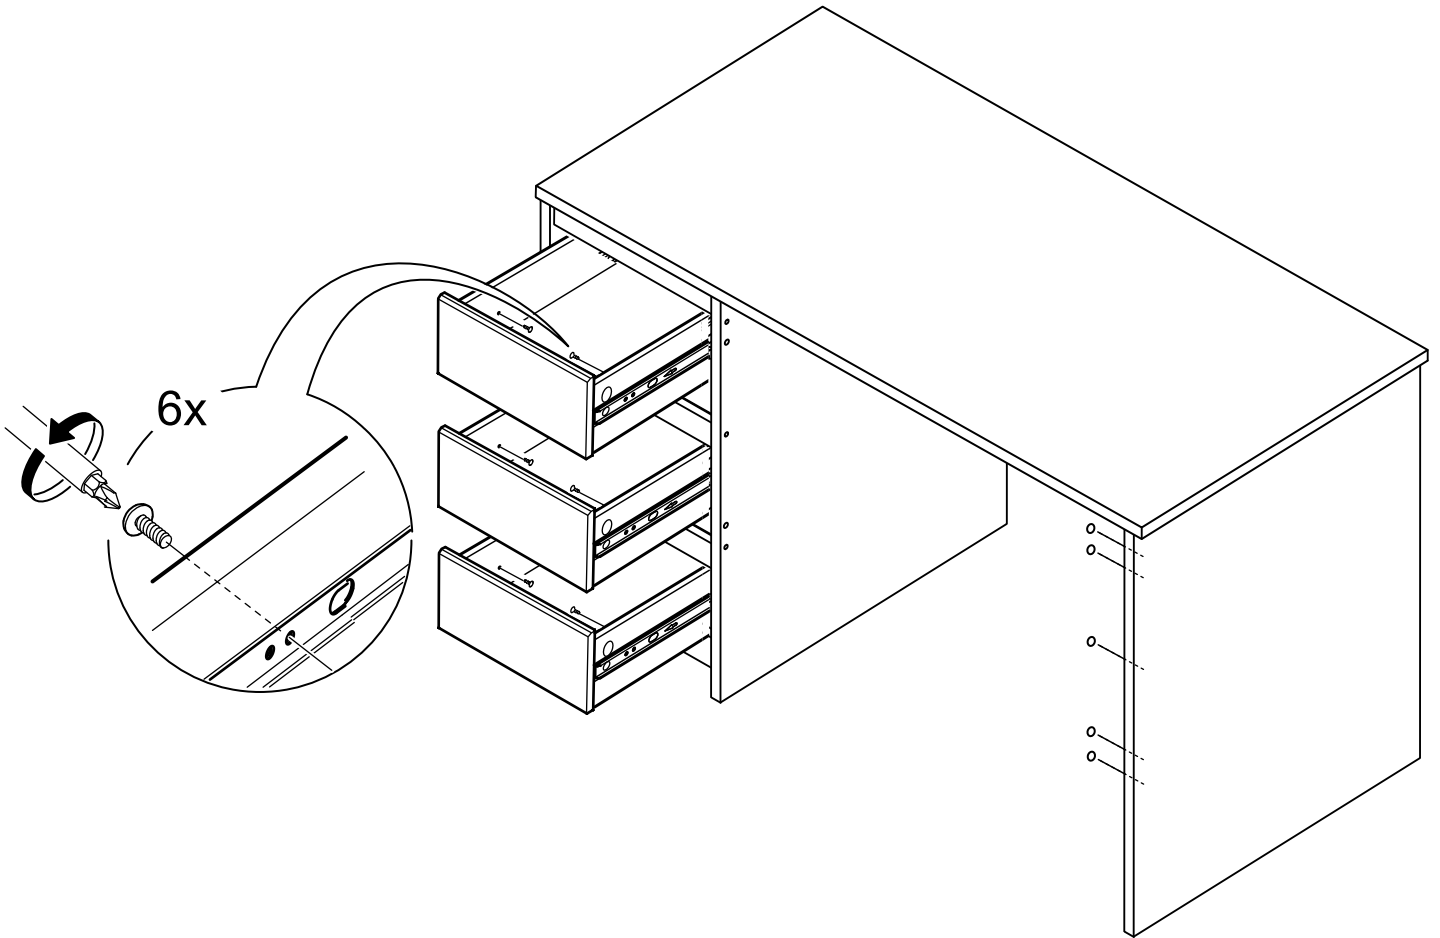

КАСТОР

стол письменный

3 ящика 116x65

возможны два варианта сборки изделия:

3x

№ поз.	Наименование	Кол-во	Габаритные размеры, мм
1	крышка	1	1156×650×18
2	боковая стенка наружная	1	732×620×16
3	боковая стенка стола	1	732×620×16
4	цоколь	1	338×65×16
5	боковая стенка внутренняя	1	732×620×16
6	задняя стенка стола	1	760×500×16
7	задняя стенка тумбы стола	1	732×338×16
8	фасад ящика	3	367×193×16
9	боковая стенка ящика правая	3	445×120×12
10	боковая стенка ящика левая	3	445×120×12
11	задняя стенка ящика	3	313×117×12
12	дно ящика	3	318×434×3
13	цоколь лицевой	3	338×45×16

10

11

12

13

14

15

16

13