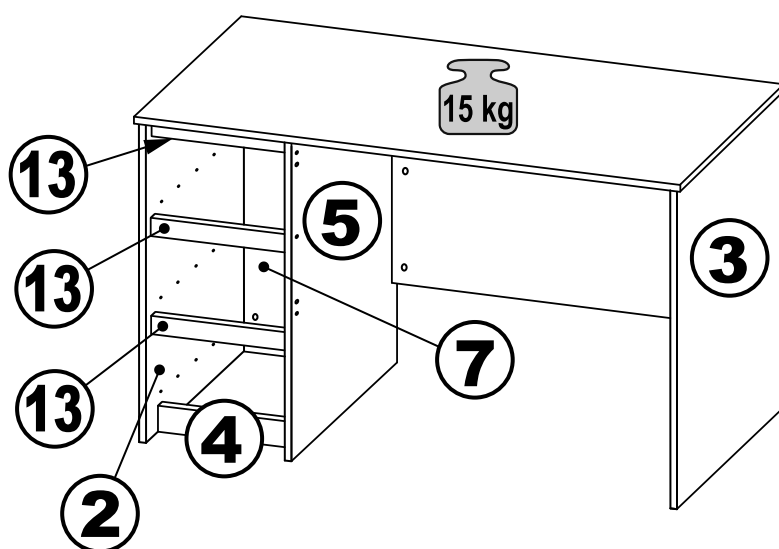

КАСТОР

стол письменный

3 ящика 116x65

возможны два варианта сборки изделия:

3x

№ поз.	Наименование	Кол-во	Габаритные размеры, мм
1	крышка	1	1156×650×18
2	боковая стенка наружная	1	732×620×16
3	боковая стенка стола	1	732×620×16
4	цоколь	1	338×65×16
5	боковая стенка внутренняя	1	732×620×16
6	задняя стенка стола	1	760×500×16
7	задняя стенка тумбы стола	1	732×338×16
8	фасад ящика	3	367×193×16
9	боковая стенка ящика правая	3	445×120×12
10	боковая стенка ящика левая	3	445×120×12
11	задняя стенка ящика	3	313×117×12
12	дно ящика	3	318×434×3
13	цоколь лицевой	3	338×45×16