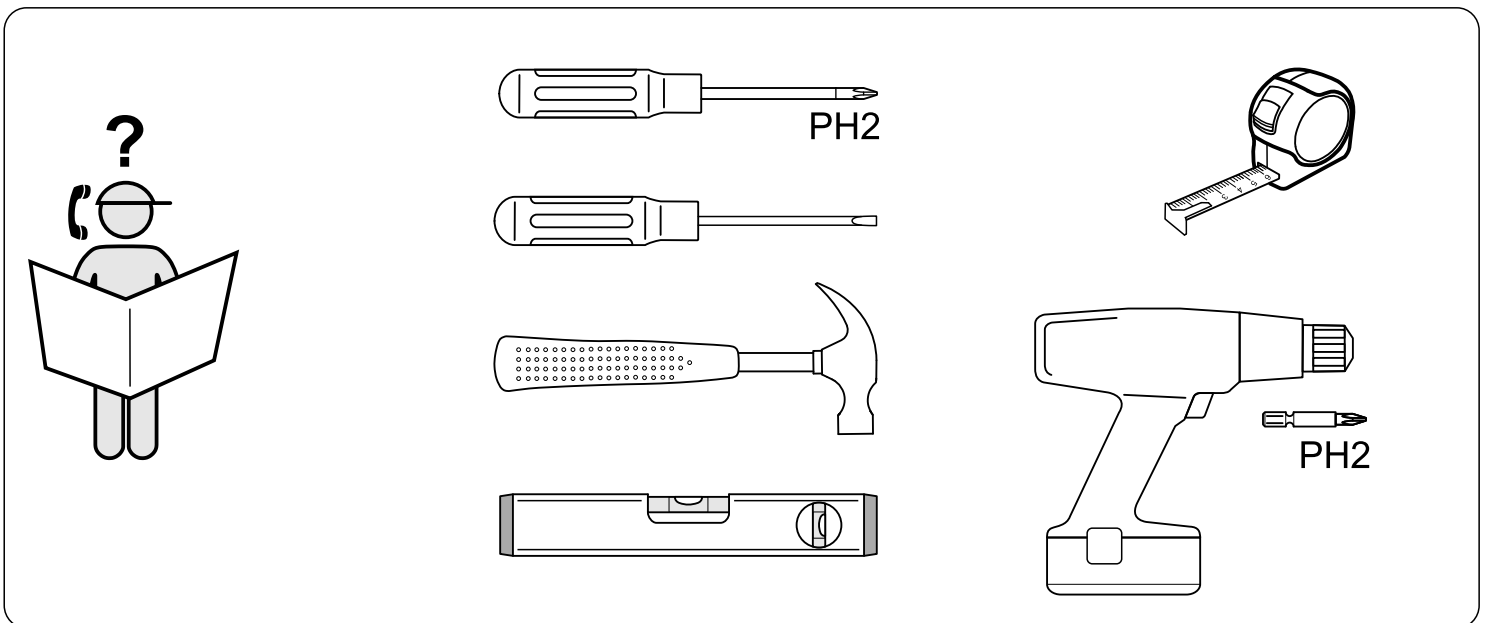

КАСТОР

стол письменный

3 ящика 116x65

возможны два варианта сборки изделия:

3x

№ поз.	Наименование	Кол-во	Габаритные размеры, мм
1	крышка	1	1156×650×18
2	боковая стенка наружная	1	732×620×16
3	боковая стенка стола	1	732×620×16
4	цоколь	1	338×65×16
5	боковая стенка внутренняя	1	732×620×16
6	задняя стенка стола	1	760×500×16
7	задняя стенка тумбы стола	1	732×338×16
8	фасад ящика	3	367×193×16
9	боковая стенка ящика правая	3	445×120×12
10	боковая стенка ящика левая	3	445×120×12
11	задняя стенка ящика	3	313×117×12
12	дно ящика	3	318×434×3
13	цоколь лицевой	3	338×45×16