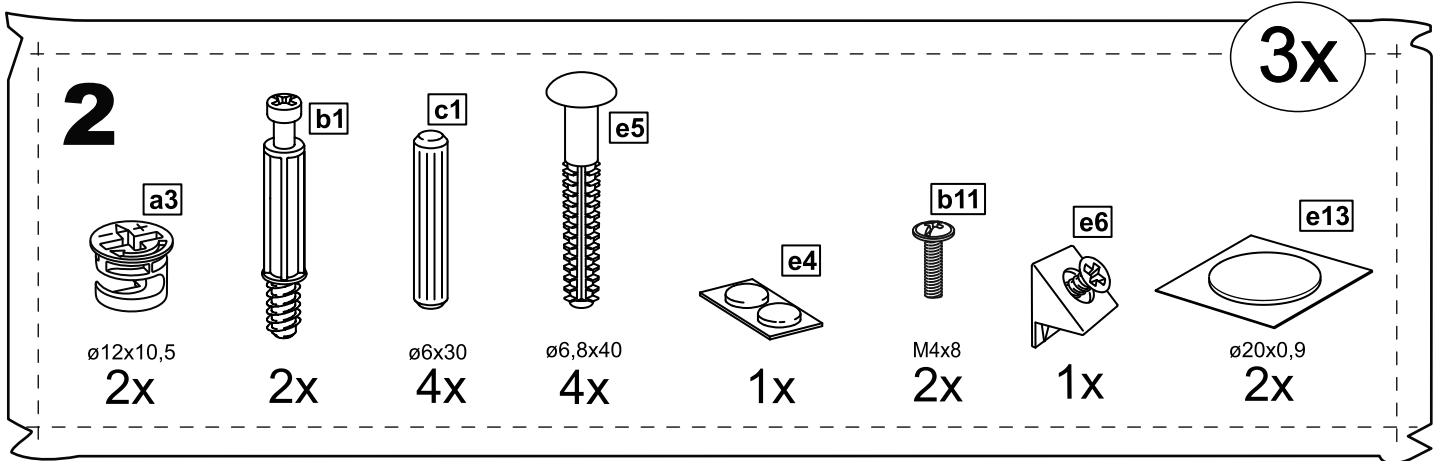

КАСТОР

стол письменный

3 ящика 116x65

возможны два варианта сборки изделия:

3x

№ поз.	Наименование	Кол-во	Габаритные размеры, мм
1	крышка	1	1156×650×18
2	боковая стенка наружная	1	732×620×16
3	боковая стенка стола	1	732×620×16
4	цоколь	1	338×65×16
5	боковая стенка внутренняя	1	732×620×16
6	задняя стенка стола	1	760×500×16
7	задняя стенка тумбы стола	1	732×338×16
8	фасад ящика	3	367×193×16
9	боковая стенка ящика правая	3	445×120×12
10	боковая стенка ящика левая	3	445×120×12
11	задняя стенка ящика	3	313×117×12
12	дно ящика	3	318×434×3
13	цоколь лицевой	3	338×45×16