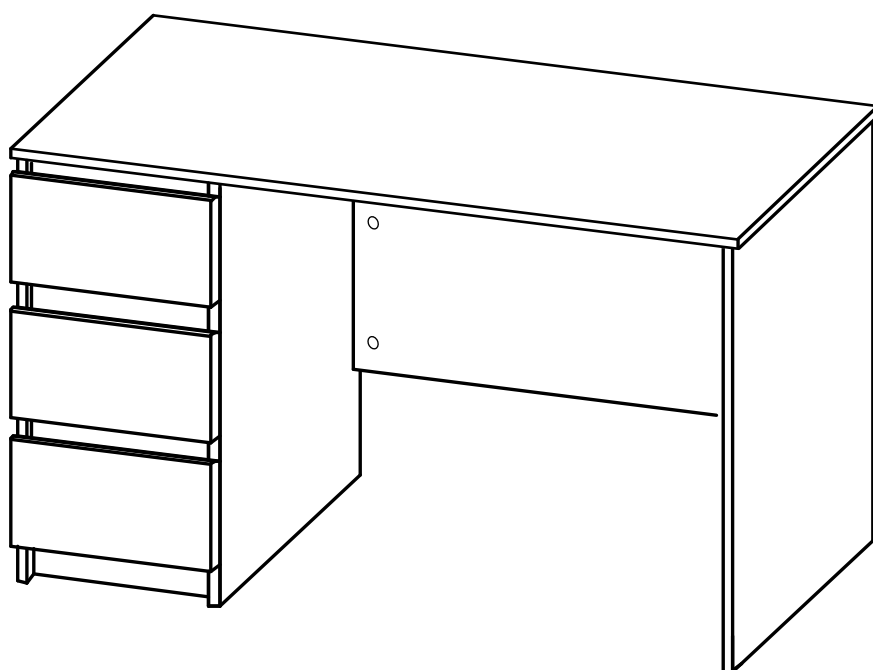

КАСТОР

стол письменный

3 ящика 116x65

возможны два варианта сборки изделия:

3x

№ поз.	Наименование	Кол-во	Габаритные размеры, мм
1	крышка	1	1156×650×18
2	боковая стенка наружная	1	732×620×16
3	боковая стенка стола	1	732×620×16
4	цоколь	1	338×65×16
5	боковая стенка внутренняя	1	732×620×16
6	задняя стенка стола	1	760×500×16
7	задняя стенка тумбы стола	1	732×338×16
8	фасад ящика	3	367×193×16
9	боковая стенка ящика правая	3	445×120×12
10	боковая стенка ящика левая	3	445×120×12
11	задняя стенка ящика	3	313×117×12
12	дно ящика	3	318×434×3
13	цоколь лицевой	3	338×45×16