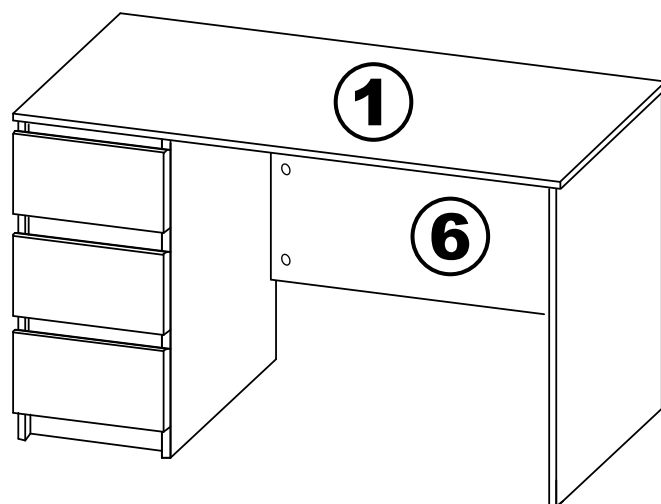

КАСТОР

стол письменный

3 ящика 116x65

возможны два варианта сборки изделия:

3x

№ поз.	Наименование	Кол-во	Габаритные размеры, мм
1	крышка	1	1156×650×18
2	боковая стенка наружная	1	732×620×16
3	боковая стенка стола	1	732×620×16
4	цоколь	1	338×65×16
5	боковая стенка внутренняя	1	732×620×16
6	задняя стенка стола	1	760×500×16
7	задняя стенка тумбы стола	1	732×338×16
8	фасад ящика	3	367×193×16
9	боковая стенка ящика правая	3	445×120×12
10	боковая стенка ящика левая	3	445×120×12
11	задняя стенка ящика	3	313×117×12
12	дно ящика	3	318×434×3
13	цоколь лицевой	3	338×45×16