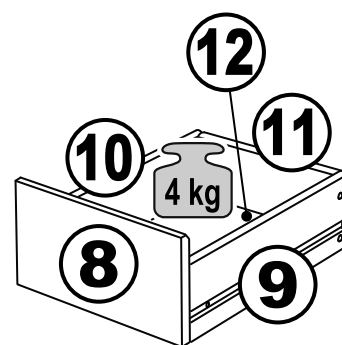

КАСТОР

стол письменный

3 ящика 116x65

возможны два варианта сборки изделия:

3x

№ поз.	Наименование	Кол-во	Габаритные размеры, мм
1	крышка	1	1156×650×18
2	боковая стенка наружная	1	732×620×16
3	боковая стенка стола	1	732×620×16
4	цоколь	1	338×65×16
5	боковая стенка внутренняя	1	732×620×16
6	задняя стенка стола	1	760×500×16
7	задняя стенка тумбы стола	1	732×338×16
8	фасад ящика	3	367×193×16
9	боковая стенка ящика правая	3	445×120×12
10	боковая стенка ящика левая	3	445×120×12
11	задняя стенка ящика	3	313×117×12
12	дно ящика	3	318×434×3
13	цоколь лицевой	3	338×45×16