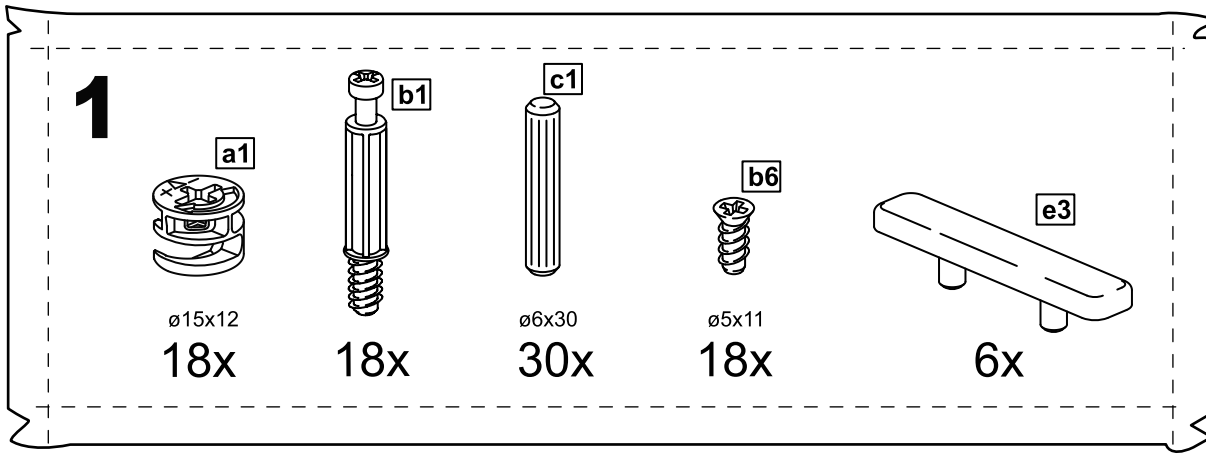

КАСТОР

стол письменный

3 ящика 116x65

возможны два варианта сборки изделия:

3x

№ поз.	Наименование	Кол-во	Габаритные размеры, мм
1	крышка	1	1156×650×18
2	боковая стенка наружная	1	732×620×16
3	боковая стенка стола	1	732×620×16
4	цоколь	1	338×65×16
5	боковая стенка внутренняя	1	732×620×16
6	задняя стенка стола	1	760×500×16
7	задняя стенка тумбы стола	1	732×338×16
8	фасад ящика	3	367×193×16
9	боковая стенка ящика правая	3	445×120×12
10	боковая стенка ящика левая	3	445×120×12
11	задняя стенка ящика	3	313×117×12
12	дно ящика	3	318×434×3
13	цоколь лицевой	3	338×45×16