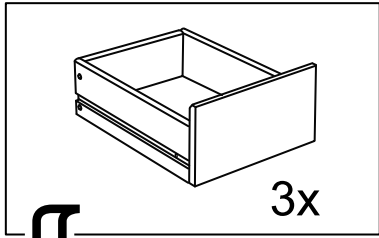

КАСТОР

стол письменный

3 ящика 116x65

возможны два варианта сборки изделия:

3x

№ поз.	Наименование	Кол-во	Габаритные размеры, мм
1	крышка	1	1156×650×18
2	боковая стенка наружная	1	732×620×16
3	боковая стенка стола	1	732×620×16
4	цоколь	1	338×65×16
5	боковая стенка внутренняя	1	732×620×16
6	задняя стенка стола	1	760×500×16
7	задняя стенка тумбы стола	1	732×338×16
8	фасад ящика	3	367×193×16
9	боковая стенка ящика правая	3	445×120×12
10	боковая стенка ящика левая	3	445×120×12
11	задняя стенка ящика	3	313×117×12
12	дно ящика	3	318×434×3
13	цоколь лицевой	3	338×45×16