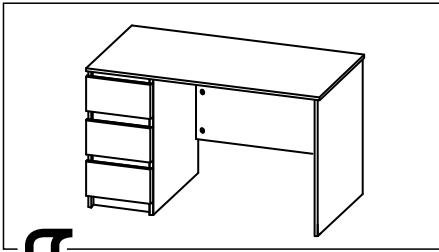

КАСТОР

стол письменный

3 ящика 116x65

возможны два варианта сборки изделия:

3x

№ поз.	Наименование	Кол-во	Габаритные размеры, мм
1	крышка	1	1156×650×18
2	боковая стенка наружная	1	732×620×16
3	боковая стенка стола	1	732×620×16
4	цоколь	1	338×65×16
5	боковая стенка внутренняя	1	732×620×16
6	задняя стенка стола	1	760×500×16
7	задняя стенка тумбы стола	1	732×338×16
8	фасад ящика	3	367×193×16
9	боковая стенка ящика правая	3	445×120×12
10	боковая стенка ящика левая	3	445×120×12
11	задняя стенка ящика	3	313×117×12
12	дно ящика	3	318×434×3
13	цоколь лицевой	3	338×45×16

1

2

3

4

5

6

6

9