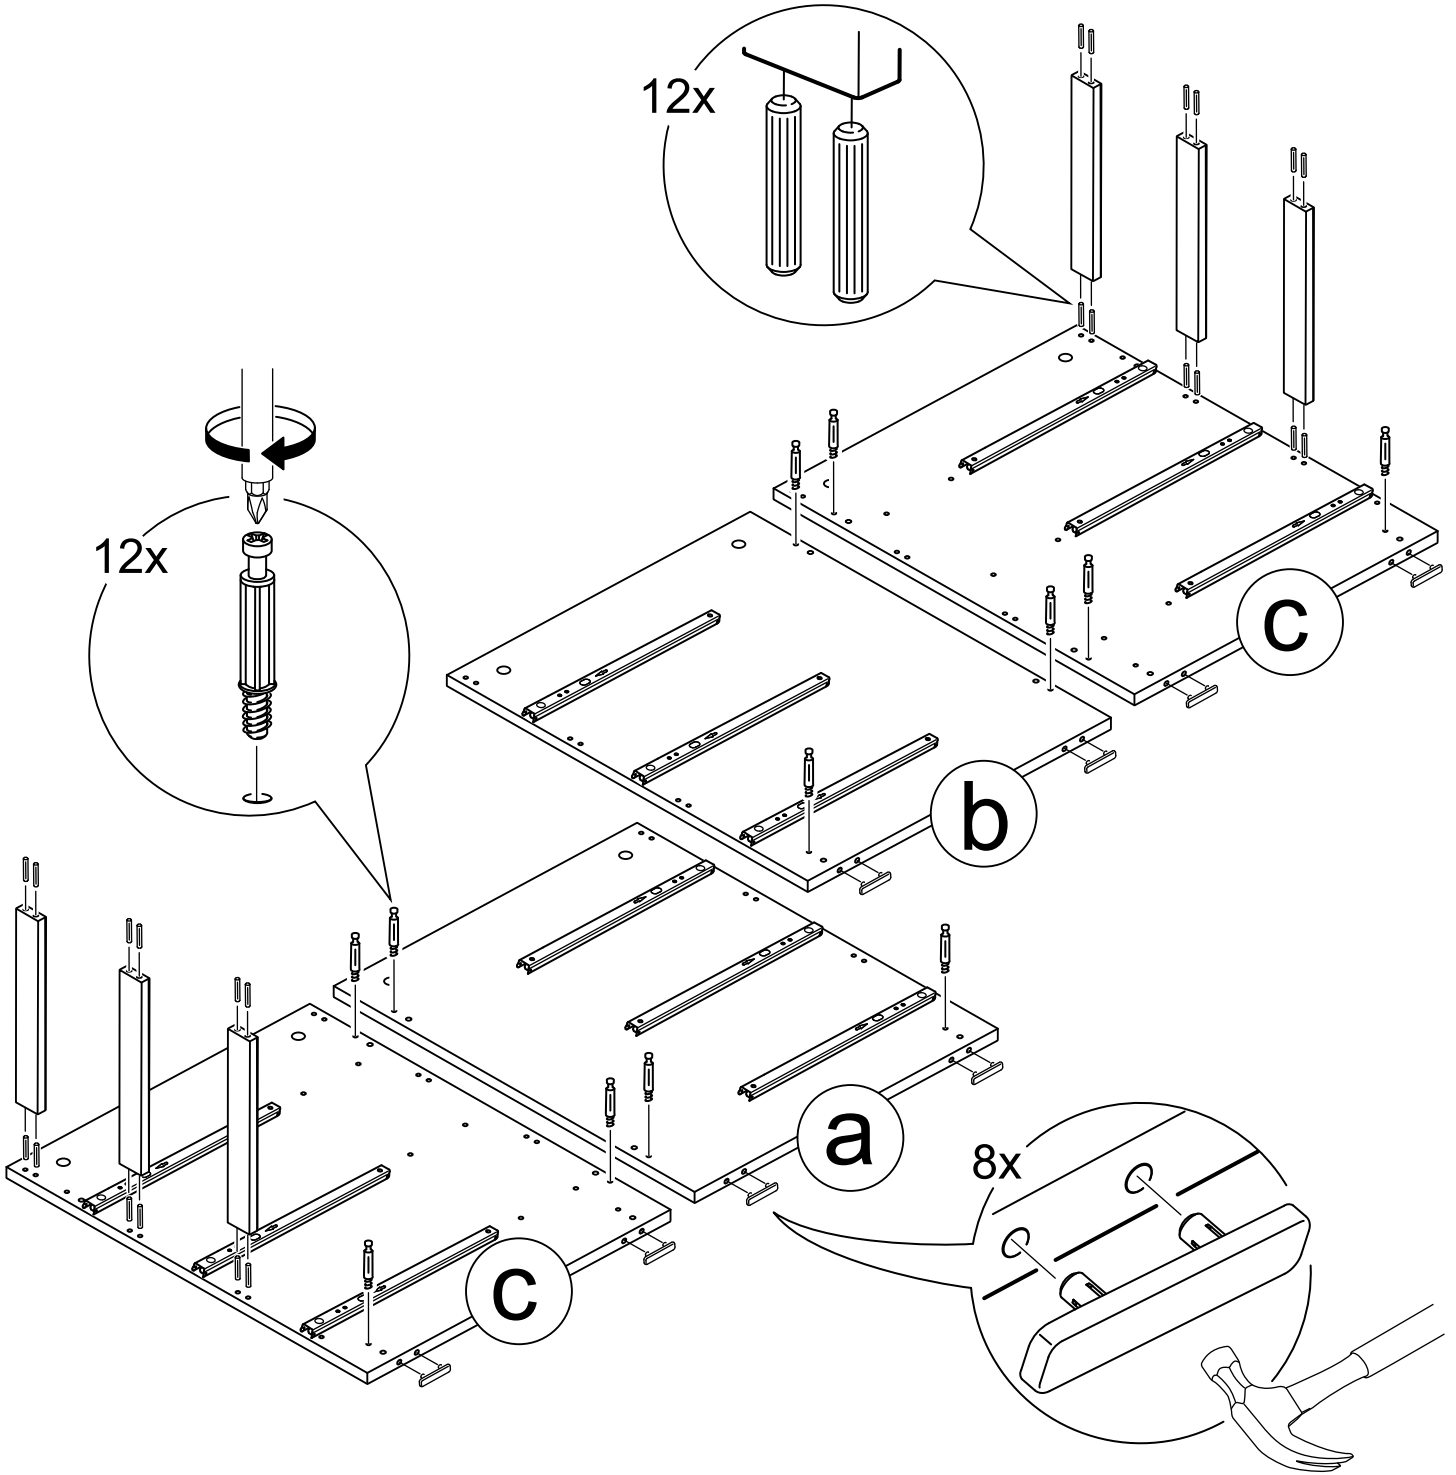

# КАСТОР

стол письменный

6 ящичков

151x65

**6x**

№ поз.	Наименование	Кол-во	Габаритные размеры, мм
1	крышка	1	1510×650×18
2	боковая стенка наружная	2	732×620×16
3	боковая стенка правая внутренняя	1	732×620×16
4	цоколь	2	338×65×16
5	боковая стенка левая внутренняя	1	732×620×16
6	задняя стенка стола	1	760×500×16
7	задняя стенка тумбы стола	2	732×338×16
8	фасад ящика	6	367×193×16
9	боковая стенка ящика правая	6	445×120×12
10	боковая стенка ящика левая	6	445×120×12
11	задняя стенка ящика	6	313×117×12
12	дно ящика	6	318×434×3
13	цоколь лицевой	6	338×45×16

7

8

9

9

**10**