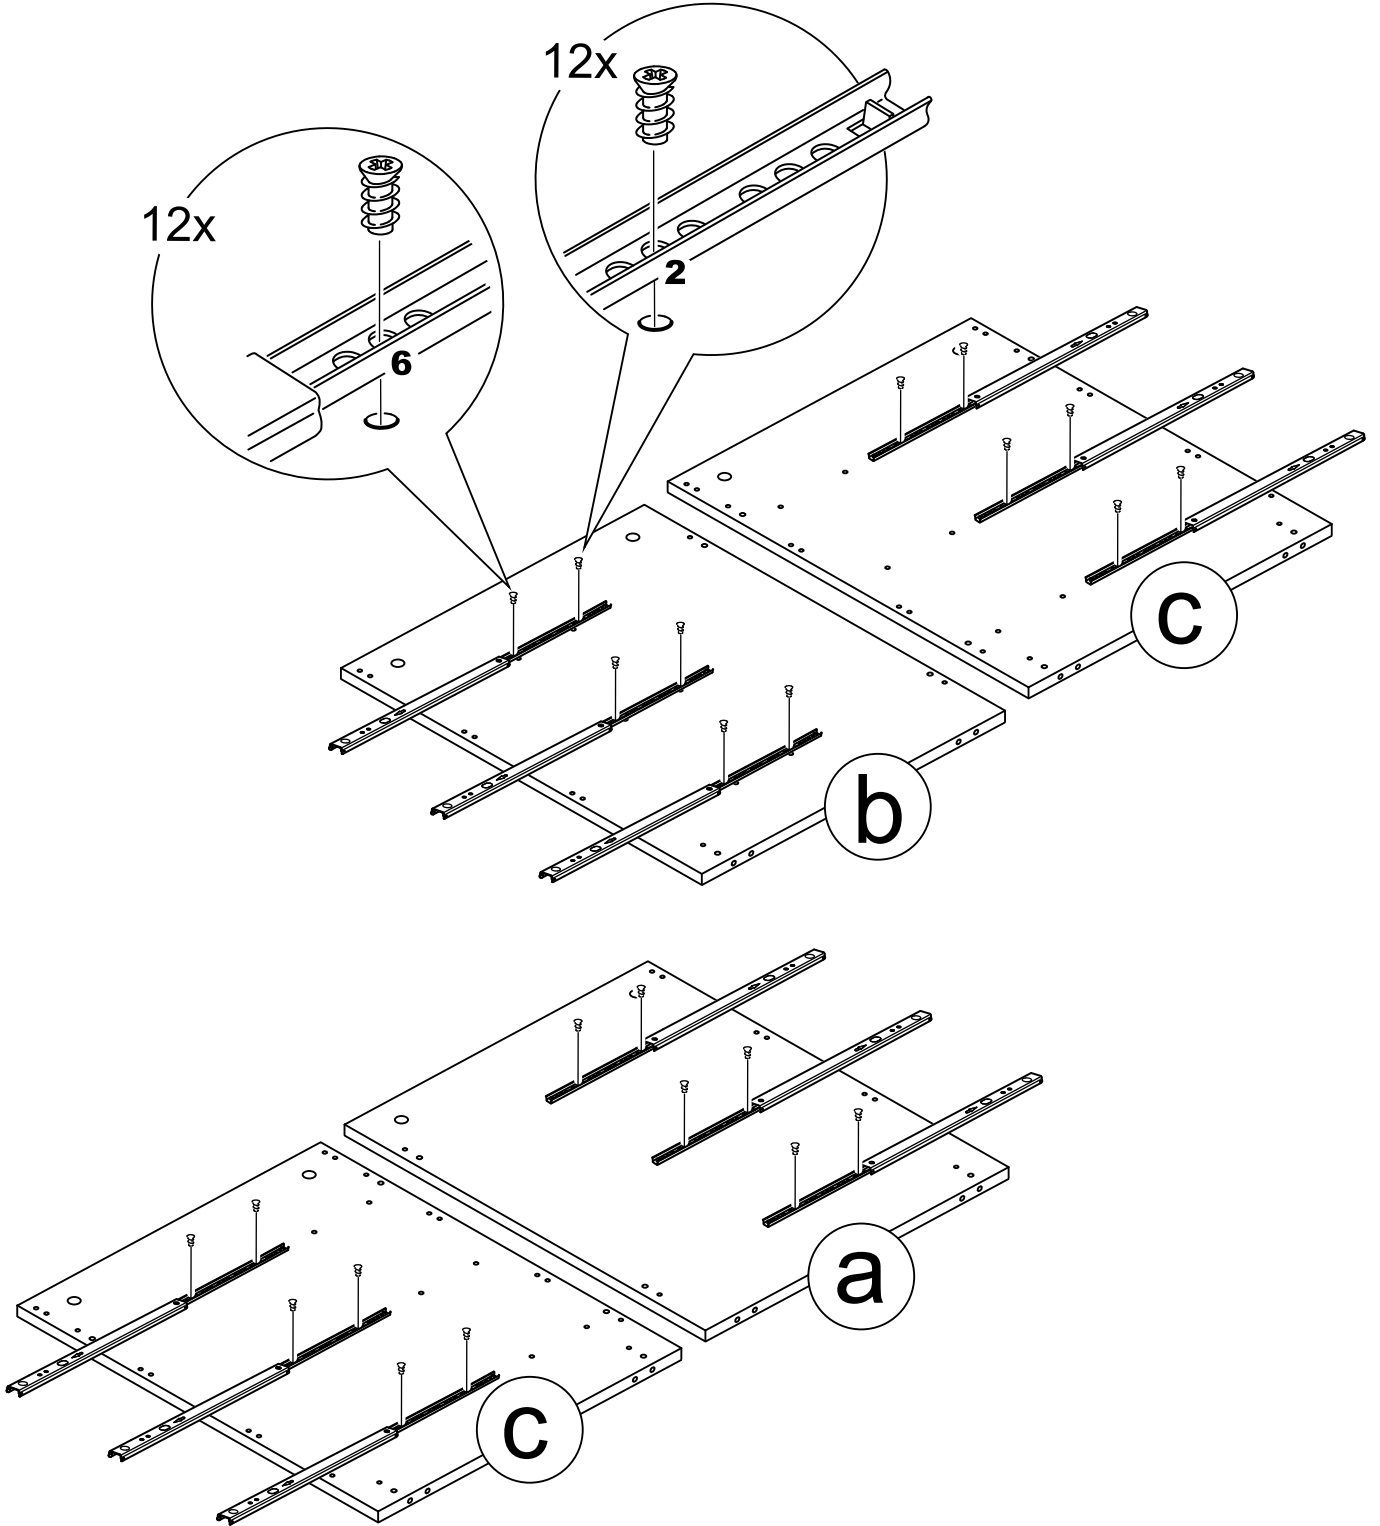

# КАСТОР

стол письменный

6 ящичков

151x65

**6x**

№ поз.	Наименование	Кол-во	Габаритные размеры, мм
1	крышка	1	1510×650×18
2	боковая стенка наружная	2	732×620×16
3	боковая стенка правая внутренняя	1	732×620×16
4	цоколь	2	338×65×16
5	боковая стенка левая внутренняя	1	732×620×16
6	задняя стенка стола	1	760×500×16
7	задняя стенка тумбы стола	2	732×338×16
8	фасад ящика	6	367×193×16
9	боковая стенка ящика правая	6	445×120×12
10	боковая стенка ящика левая	6	445×120×12
11	задняя стенка ящика	6	313×117×12
12	дно ящика	6	318×434×3
13	цоколь лицевой	6	338×45×16

1

**2**

3

4

5

6

6

7

7

8

9

9

**10**