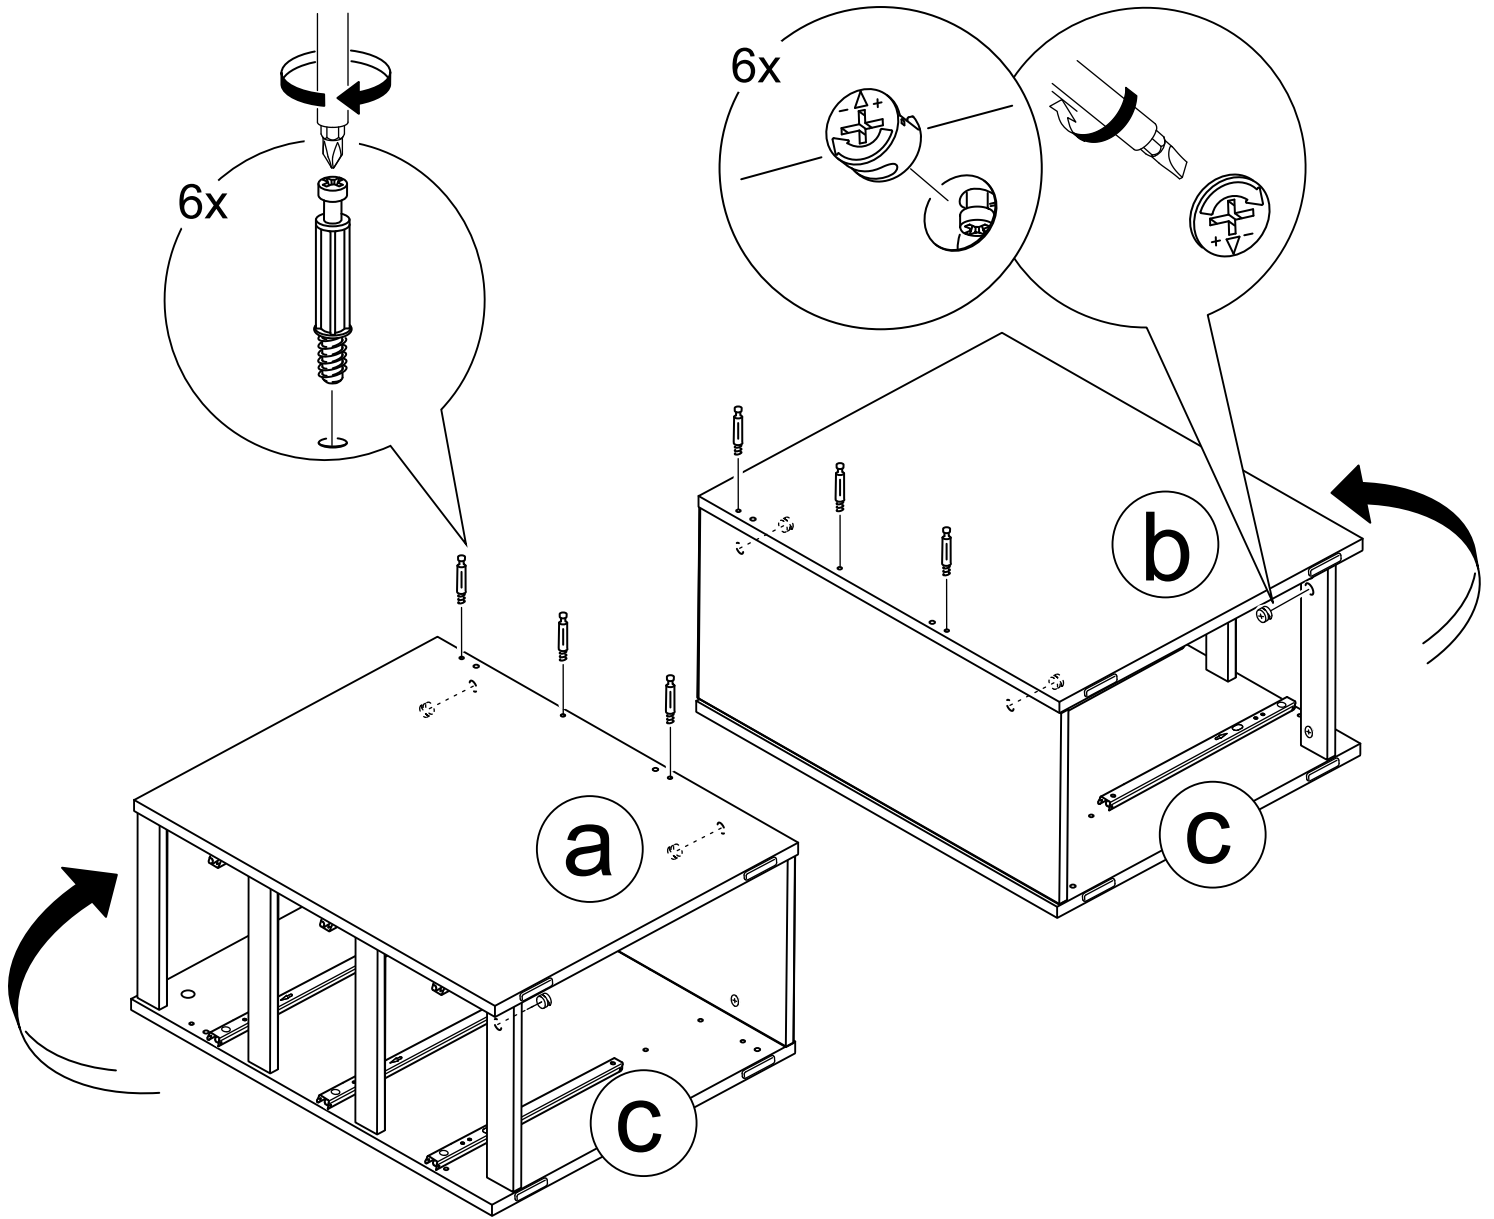

# КАСТОР

стол письменный

6 ящичков

151x65

**6x**

№ поз.	Наименование	Кол-во	Габаритные размеры, мм
1	крышка	1	1510×650×18
2	боковая стенка наружная	2	732×620×16
3	боковая стенка правая внутренняя	1	732×620×16
4	цоколь	2	338×65×16
5	боковая стенка левая внутренняя	1	732×620×16
6	задняя стенка стола	1	760×500×16
7	задняя стенка тумбы стола	2	732×338×16
8	фасад ящика	6	367×193×16
9	боковая стенка ящика правая	6	445×120×12
10	боковая стенка ящика левая	6	445×120×12
11	задняя стенка ящика	6	313×117×12
12	дно ящика	6	318×434×3
13	цоколь лицевой	6	338×45×16

7

8

9

9

**10**