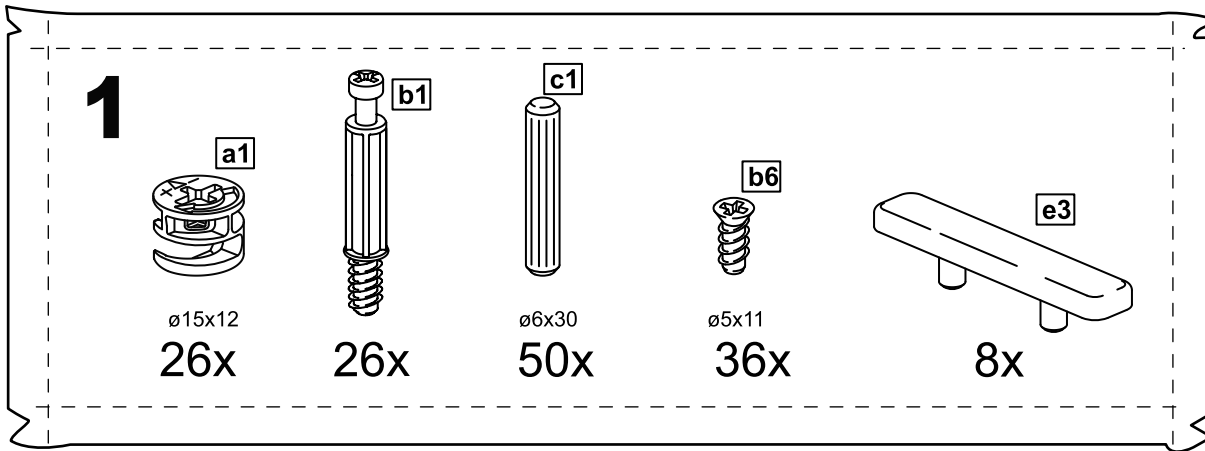

# КАСТОР

стол письменный

6 ящичков

151x65

**6x**

№ поз.	Наименование	Кол-во	Габаритные размеры, мм
1	крышка	1	1510×650×18
2	боковая стенка наружная	2	732×620×16
3	боковая стенка правая внутренняя	1	732×620×16
4	цоколь	2	338×65×16
5	боковая стенка левая внутренняя	1	732×620×16
6	задняя стенка стола	1	760×500×16
7	задняя стенка тумбы стола	2	732×338×16
8	фасад ящика	6	367×193×16
9	боковая стенка ящика правая	6	445×120×12
10	боковая стенка ящика левая	6	445×120×12
11	задняя стенка ящика	6	313×117×12
12	дно ящика	6	318×434×3
13	цоколь лицевой	6	338×45×16