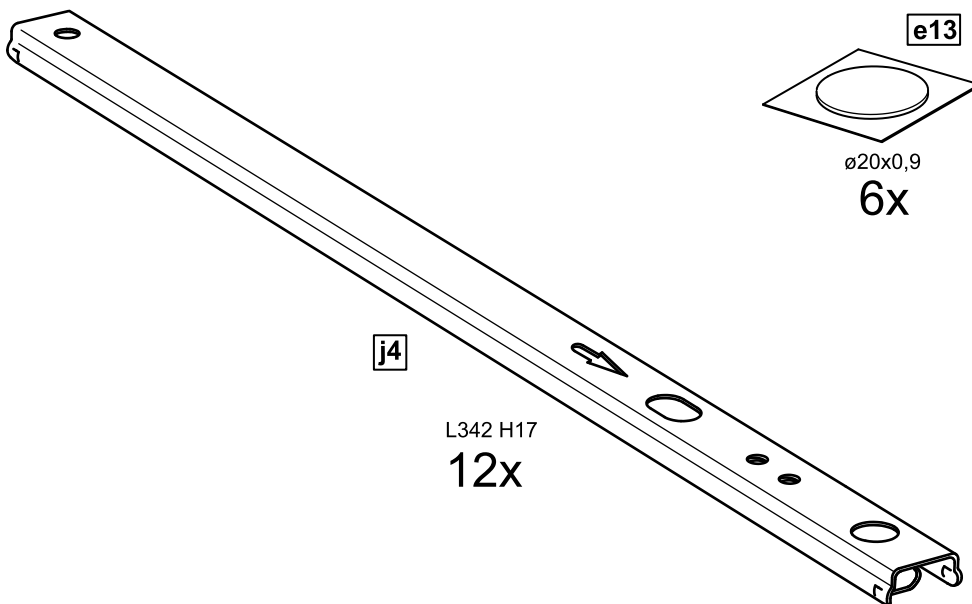

# КАСТОР

стол письменный

6 ящичков

151x65

**6x**

№ поз.	Наименование	Кол-во	Габаритные размеры, мм
1	крышка	1	1510×650×18
2	боковая стенка наружная	2	732×620×16
3	боковая стенка правая внутренняя	1	732×620×16
4	цоколь	2	338×65×16
5	боковая стенка левая внутренняя	1	732×620×16
6	задняя стенка стола	1	760×500×16
7	задняя стенка тумбы стола	2	732×338×16
8	фасад ящика	6	367×193×16
9	боковая стенка ящика правая	6	445×120×12
10	боковая стенка ящика левая	6	445×120×12
11	задняя стенка ящика	6	313×117×12
12	дно ящика	6	318×434×3
13	цоколь лицевой	6	338×45×16