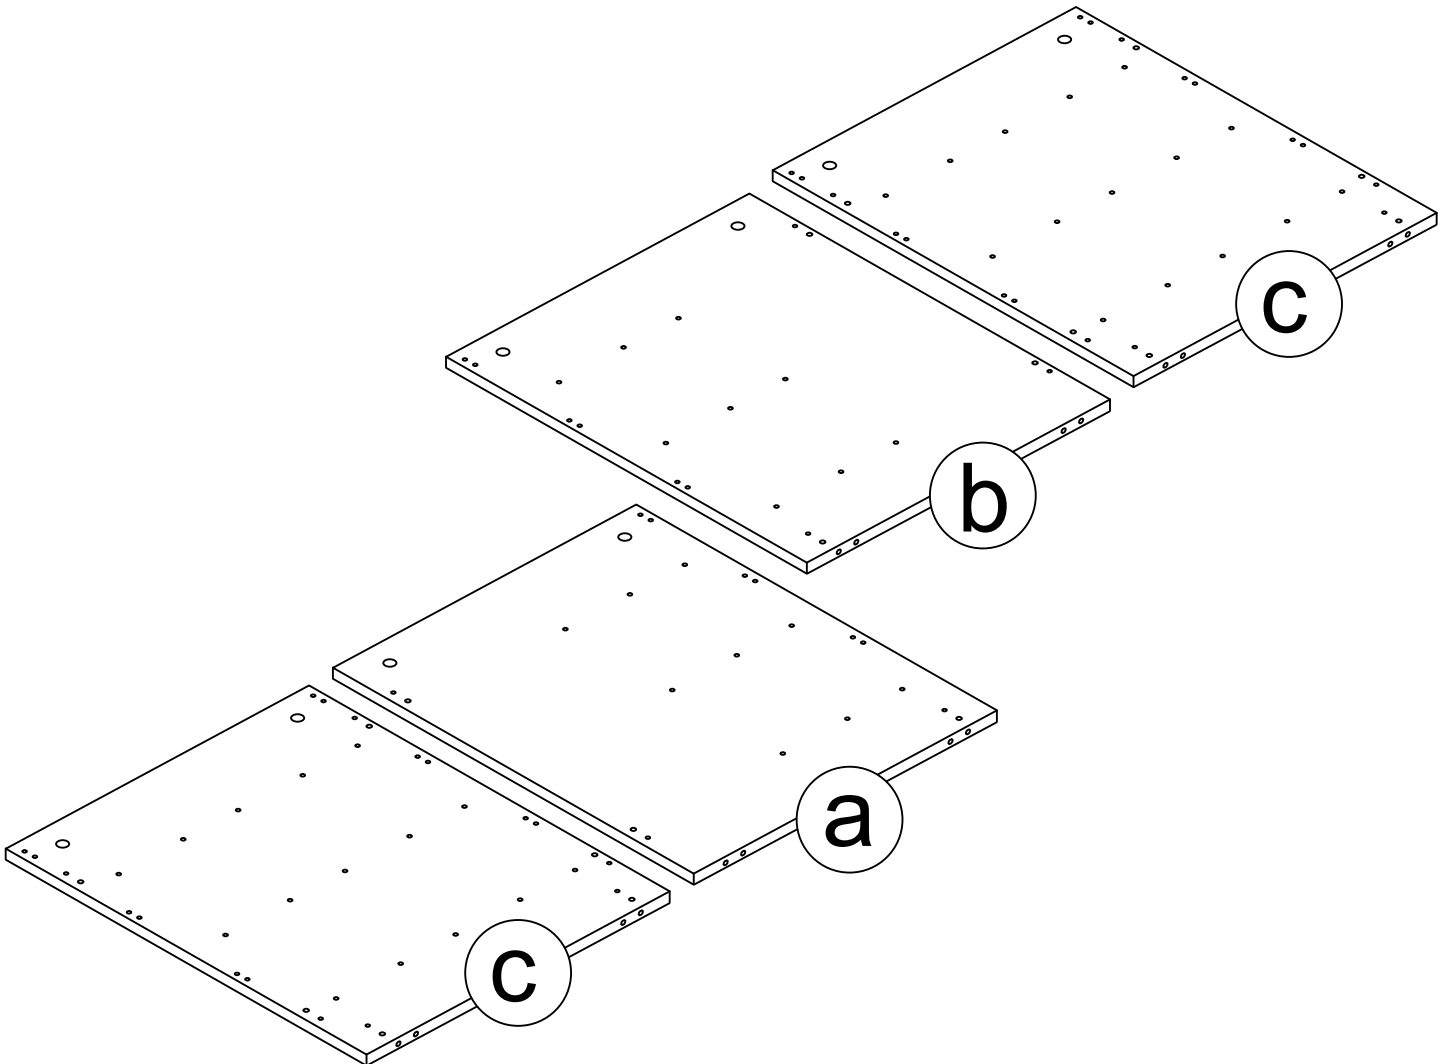

# КАСТОР

стол письменный

6 ящичков

151x65

**6x**

№ поз.	Наименование	Кол-во	Габаритные размеры, мм
1	крышка	1	1510×650×18
2	боковая стенка наружная	2	732×620×16
3	боковая стенка правая внутренняя	1	732×620×16
4	цоколь	2	338×65×16
5	боковая стенка левая внутренняя	1	732×620×16
6	задняя стенка стола	1	760×500×16
7	задняя стенка тумбы стола	2	732×338×16
8	фасад ящика	6	367×193×16
9	боковая стенка ящика правая	6	445×120×12
10	боковая стенка ящика левая	6	445×120×12
11	задняя стенка ящика	6	313×117×12
12	дно ящика	6	318×434×3
13	цоколь лицевой	6	338×45×16

1

**2**

3

4

5

6

6

7

7

8

9

9

**10**