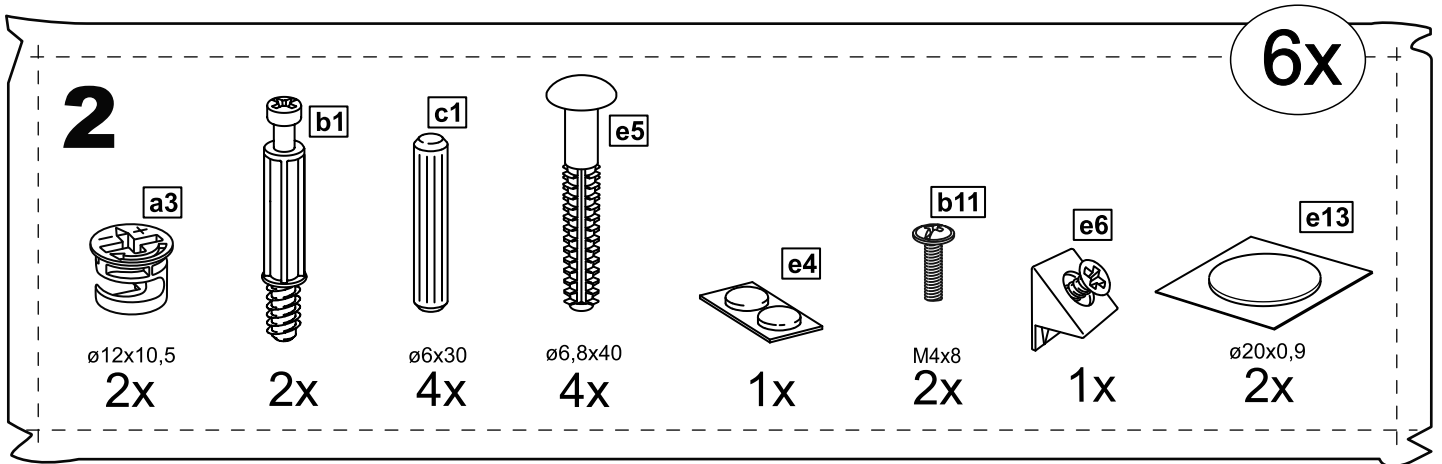

# КАСТОР

стол письменный

6 ящичков

151x65

**6x**

№ поз.	Наименование	Кол-во	Габаритные размеры, мм
1	крышка	1	1510×650×18
2	боковая стенка наружная	2	732×620×16
3	боковая стенка правая внутренняя	1	732×620×16
4	цоколь	2	338×65×16
5	боковая стенка левая внутренняя	1	732×620×16
6	задняя стенка стола	1	760×500×16
7	задняя стенка тумбы стола	2	732×338×16
8	фасад ящика	6	367×193×16
9	боковая стенка ящика правая	6	445×120×12
10	боковая стенка ящика левая	6	445×120×12
11	задняя стенка ящика	6	313×117×12
12	дно ящика	6	318×434×3
13	цоколь лицевой	6	338×45×16