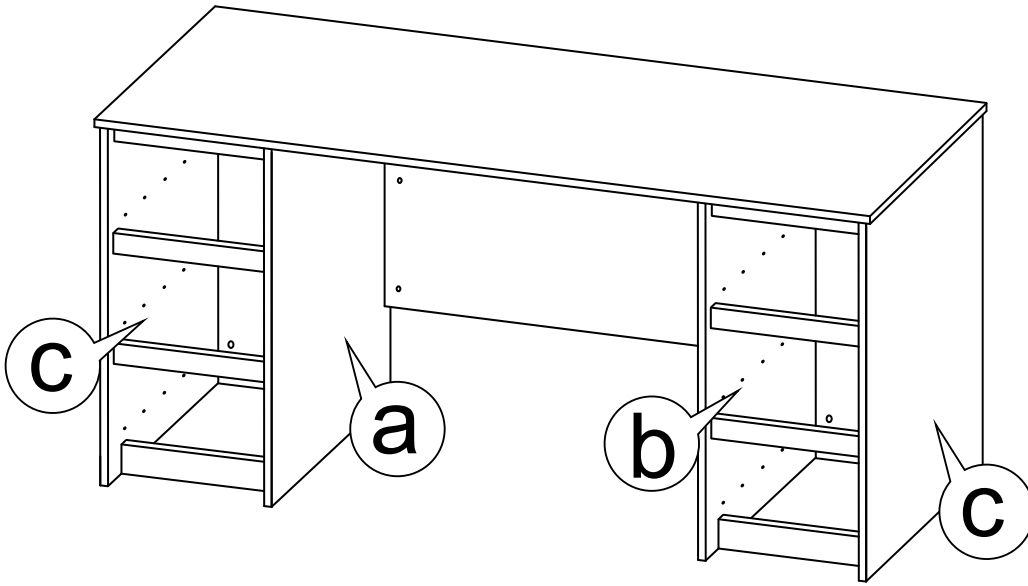

# КАСТОР

стол письменный

6 ящичков

151x65

**6x**

№ поз.	Наименование	Кол-во	Габаритные размеры, мм
1	крышка	1	1510×650×18
2	боковая стенка наружная	2	732×620×16
3	боковая стенка правая внутренняя	1	732×620×16
4	цоколь	2	338×65×16
5	боковая стенка левая внутренняя	1	732×620×16
6	задняя стенка стола	1	760×500×16
7	задняя стенка тумбы стола	2	732×338×16
8	фасад ящика	6	367×193×16
9	боковая стенка ящика правая	6	445×120×12
10	боковая стенка ящика левая	6	445×120×12
11	задняя стенка ящика	6	313×117×12
12	дно ящика	6	318×434×3
13	цоколь лицевой	6	338×45×16

1

**2**

3

4

5

6

6

7