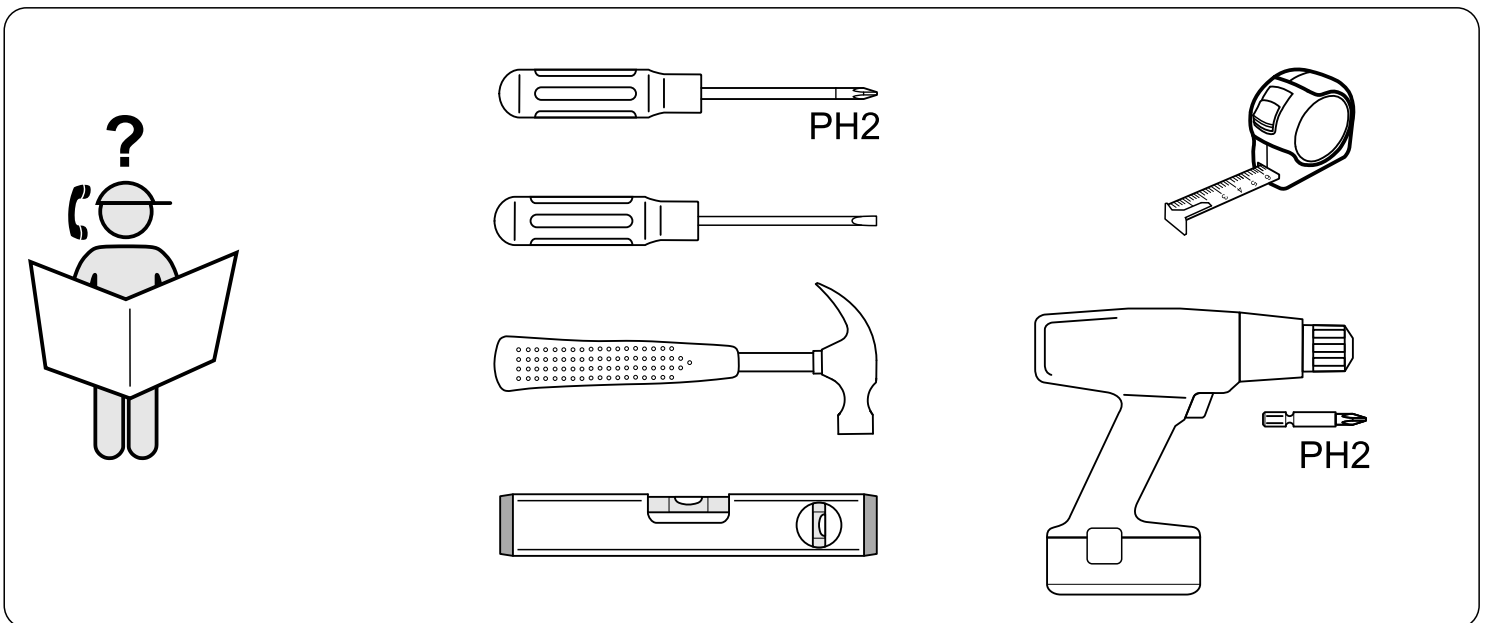

# КАСТОР

стол письменный

6 ящичков

151x65

**6x**

№ поз.	Наименование	Кол-во	Габаритные размеры, мм
1	крышка	1	1510×650×18
2	боковая стенка наружная	2	732×620×16
3	боковая стенка правая внутренняя	1	732×620×16
4	цоколь	2	338×65×16
5	боковая стенка левая внутренняя	1	732×620×16
6	задняя стенка стола	1	760×500×16
7	задняя стенка тумбы стола	2	732×338×16
8	фасад ящика	6	367×193×16
9	боковая стенка ящика правая	6	445×120×12
10	боковая стенка ящика левая	6	445×120×12
11	задняя стенка ящика	6	313×117×12
12	дно ящика	6	318×434×3
13	цоколь лицевой	6	338×45×16