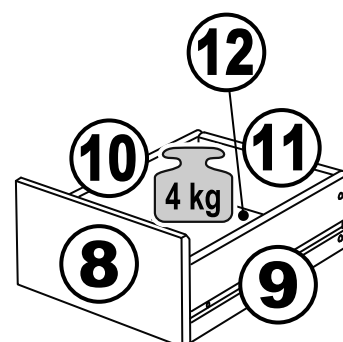

# КАСТОР

стол письменный

6 ящичков

151x65

**6x**

№ поз.	Наименование	Кол-во	Габаритные размеры, мм
1	крышка	1	1510×650×18
2	боковая стенка наружная	2	732×620×16
3	боковая стенка правая внутренняя	1	732×620×16
4	цоколь	2	338×65×16
5	боковая стенка левая внутренняя	1	732×620×16
6	задняя стенка стола	1	760×500×16
7	задняя стенка тумбы стола	2	732×338×16
8	фасад ящика	6	367×193×16
9	боковая стенка ящика правая	6	445×120×12
10	боковая стенка ящика левая	6	445×120×12
11	задняя стенка ящика	6	313×117×12
12	дно ящика	6	318×434×3
13	цоколь лицевой	6	338×45×16