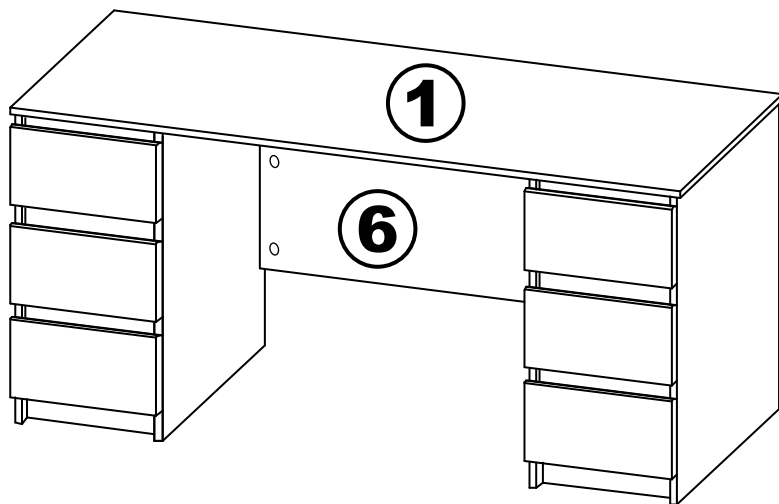

# КАСТОР

стол письменный

6 ящичков

151x65

**6x**

№ поз.	Наименование	Кол-во	Габаритные размеры, мм
1	крышка	1	1510×650×18
2	боковая стенка наружная	2	732×620×16
3	боковая стенка правая внутренняя	1	732×620×16
4	цоколь	2	338×65×16
5	боковая стенка левая внутренняя	1	732×620×16
6	задняя стенка стола	1	760×500×16
7	задняя стенка тумбы стола	2	732×338×16
8	фасад ящика	6	367×193×16
9	боковая стенка ящика правая	6	445×120×12
10	боковая стенка ящика левая	6	445×120×12
11	задняя стенка ящика	6	313×117×12
12	дно ящика	6	318×434×3
13	цоколь лицевой	6	338×45×16