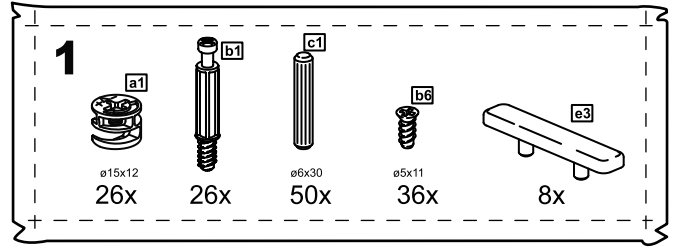

# КАСТОР

стол письменный

6 ящичков

151x65

**6x**

№ поз.	Наименование	Кол-во	Габаритные размеры, мм
1	крышка	1	1510×650×18
2	боковая стенка наружная	2	732×620×16
3	боковая стенка правая внутренняя	1	732×620×16
4	цоколь	2	338×65×16
5	боковая стенка левая внутренняя	1	732×620×16
6	задняя стенка стола	1	760×500×16
7	задняя стенка тумбы стола	2	732×338×16
8	фасад ящика	6	367×193×16
9	боковая стенка ящика правая	6	445×120×12
10	боковая стенка ящика левая	6	445×120×12
11	задняя стенка ящика	6	313×117×12
12	дно ящика	6	318×434×3
13	цоколь лицевой	6	338×45×16

1

**2**

3

4

5

6

6

7