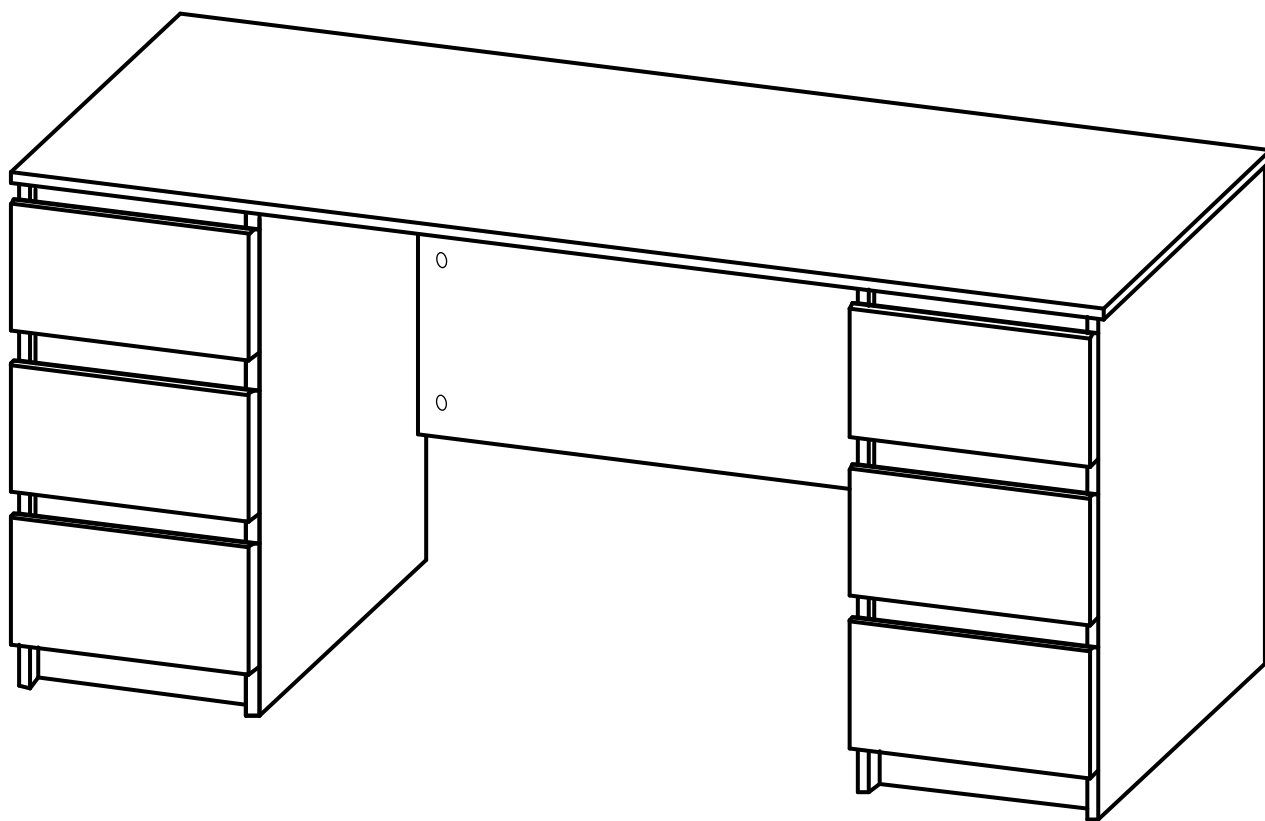

# КАСТОР

стол письменный

6 ящичков

151x65

**6x**

№ поз.	Наименование	Кол-во	Габаритные размеры, мм
1	крышка	1	1510×650×18
2	боковая стенка наружная	2	732×620×16
3	боковая стенка правая внутренняя	1	732×620×16
4	цоколь	2	338×65×16
5	боковая стенка левая внутренняя	1	732×620×16
6	задняя стенка стола	1	760×500×16
7	задняя стенка тумбы стола	2	732×338×16
8	фасад ящика	6	367×193×16
9	боковая стенка ящика правая	6	445×120×12
10	боковая стенка ящика левая	6	445×120×12
11	задняя стенка ящика	6	313×117×12
12	дно ящика	6	318×434×3
13	цоколь лицевой	6	338×45×16