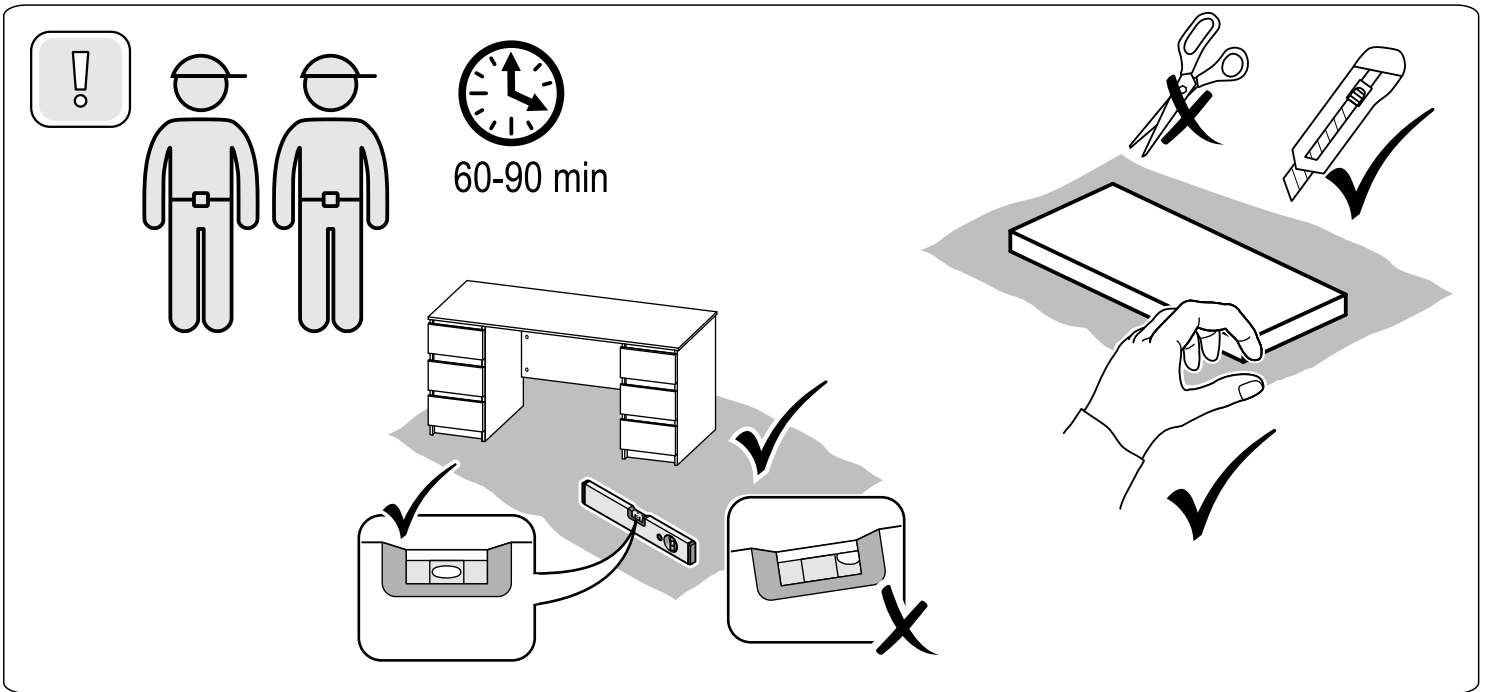

# КАСТОР

стол письменный

6 ящичков

151x65

**6x**

№ поз.	Наименование	Кол-во	Габаритные размеры, мм
1	крышка	1	1510×650×18
2	боковая стенка наружная	2	732×620×16
3	боковая стенка правая внутренняя	1	732×620×16
4	цоколь	2	338×65×16
5	боковая стенка левая внутренняя	1	732×620×16
6	задняя стенка стола	1	760×500×16
7	задняя стенка тумбы стола	2	732×338×16
8	фасад ящика	6	367×193×16
9	боковая стенка ящика правая	6	445×120×12
10	боковая стенка ящика левая	6	445×120×12
11	задняя стенка ящика	6	313×117×12
12	дно ящика	6	318×434×3
13	цоколь лицевой	6	338×45×16