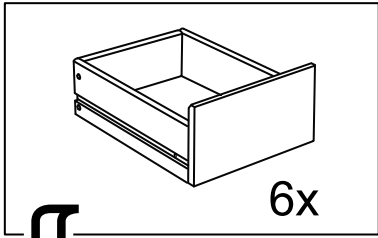

# КАСТОР

стол письменный

6 ящичков

151x65

**6x**

№ поз.	Наименование	Кол-во	Габаритные размеры, мм
1	крышка	1	1510×650×18
2	боковая стенка наружная	2	732×620×16
3	боковая стенка правая внутренняя	1	732×620×16
4	цоколь	2	338×65×16
5	боковая стенка левая внутренняя	1	732×620×16
6	задняя стенка стола	1	760×500×16
7	задняя стенка тумбы стола	2	732×338×16
8	фасад ящика	6	367×193×16
9	боковая стенка ящика правая	6	445×120×12
10	боковая стенка ящика левая	6	445×120×12
11	задняя стенка ящика	6	313×117×12
12	дно ящика	6	318×434×3
13	цоколь лицевой	6	338×45×16