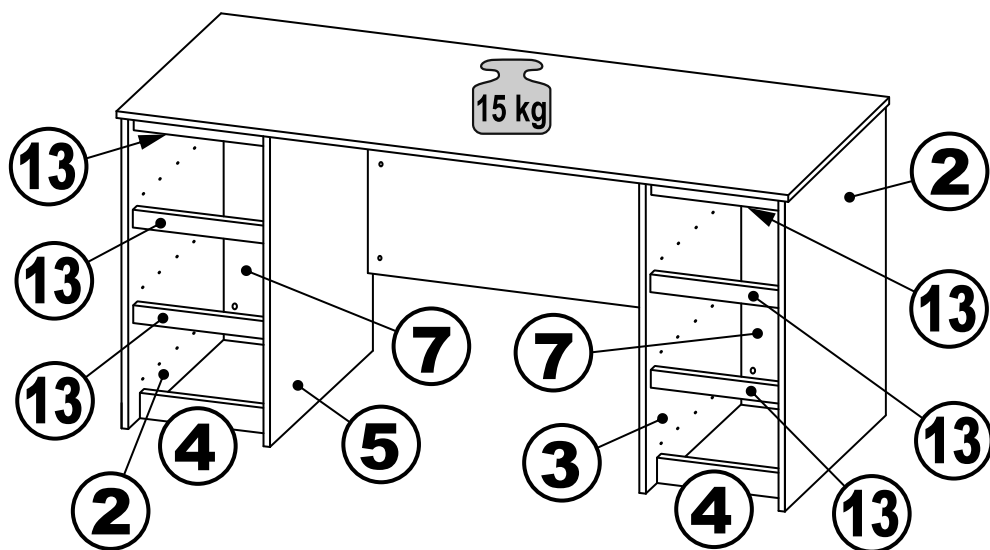

# КАСТОР

стол письменный

6 ящичков

151x65

**6x**

№ поз.	Наименование	Кол-во	Габаритные размеры, мм
1	крышка	1	1510×650×18
2	боковая стенка наружная	2	732×620×16
3	боковая стенка правая внутренняя	1	732×620×16
4	цоколь	2	338×65×16
5	боковая стенка левая внутренняя	1	732×620×16
6	задняя стенка стола	1	760×500×16
7	задняя стенка тумбы стола	2	732×338×16
8	фасад ящика	6	367×193×16
9	боковая стенка ящика правая	6	445×120×12
10	боковая стенка ящика левая	6	445×120×12
11	задняя стенка ящика	6	313×117×12
12	дно ящика	6	318×434×3
13	цоколь лицевой	6	338×45×16

1

**2**

3

4

5

6

6

7