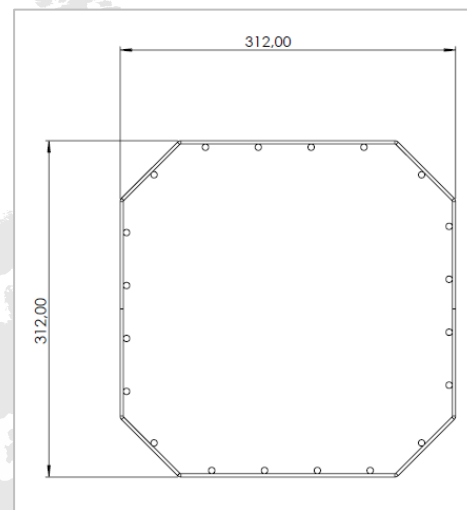

# ГАБАРИТНЫЕ РАЗМЕРЫ

✓ Сетка «Сибирь» 500

Масса: Брутто/Нетто - 5/4,5 кг.

✓ Сетка «Сибирь» 500 кованая

Масса: Брутто/Нетто - 8,5/8 кг.

# ГАБАРИТНЫЕ РАЗМЕРЫ

✓ Сетка «Сибирь» 700

Масса: Брутто/Нетто - 6/5,5 кг.

✓ Сетка «Сибирь» 700 кованая

Масса: Брутто/Нетто - 11/10,5 кг.

НОВОСИБИРСКАЯ  
МЕТАЛЛООБРАБАТЫВАЮЩАЯ  
КОМПАНИЯ

*Сибирь*