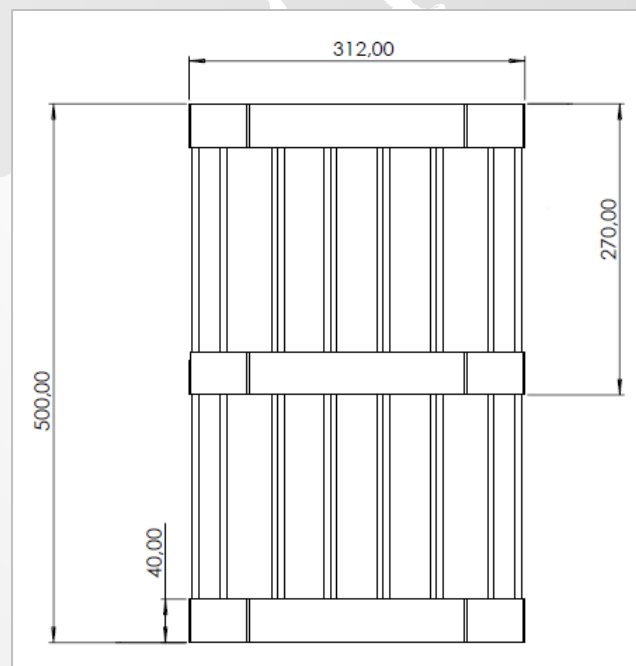

# ГАБАРИТНЫЕ РАЗМЕРЫ

✓ Сетка «Сибирь» 500

Масса: Брутто/Нетто - 5/4,5 кг.

✓ Сетка «Сибирь» 500 кованая

Масса: Брутто/Нетто - 8,5/8 кг.

# ГАБАРИТНЫЕ РАЗМЕРЫ

✓ Сетка «Сибирь» 700

Масса: Брутто/Нетто - 6/5,5 кг.

✓ Сетка «Сибирь» 700 кованая

Масса: Брутто/Нетто - 11/10,5 кг.

НОВОСИБИРСКАЯ  
МЕТАЛЛООБРАБАТЫВАЮЩАЯ  
КОМПАНИЯ

*Сибирь*