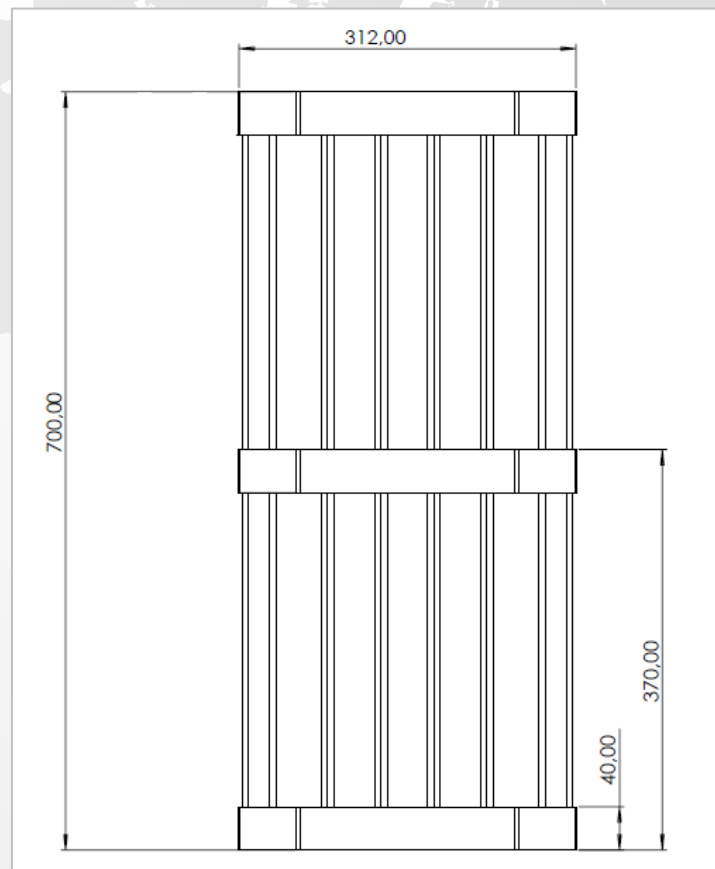

# ГАБАРИТНЫЕ РАЗМЕРЫ

✓ Сетка «Сибирь» 500

Масса: Брутто/Нетто - 5/4,5 кг.

✓ Сетка «Сибирь» 500 кованая

Масса: Брутто/Нетто - 8,5/8 кг.

# ГАБАРИТНЫЕ РАЗМЕРЫ

✓ Сетка «Сибирь» 700

Масса: Брутто/Нетто - 6/5,5 кг.

✓ Сетка «Сибирь» 700 кованая

Масса: Брутто/Нетто - 11/10,5 кг.

НОВОСИБИРСКАЯ  
МЕТАЛЛООБРАБАТЫВАЮЩАЯ  
КОМПАНИЯ

*Сибирь*