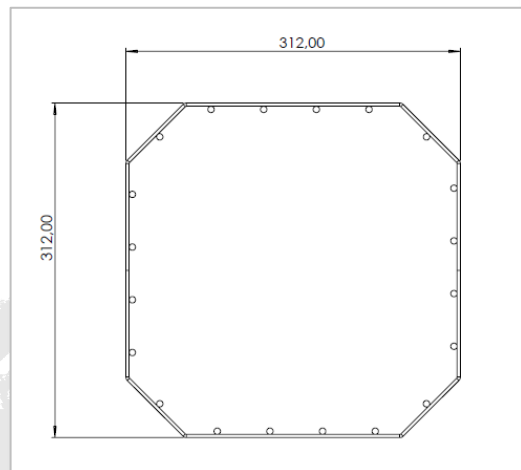

# ГАБАРИТНЫЕ РАЗМЕРЫ

✓ Сетка «Сибирь» 500

Масса: Брутто/Нетто - 5/4,5 кг.

✓ Сетка «Сибирь» 500 кованая

Масса: Брутто/Нетто - 8,5/8 кг.

# ГАБАРИТНЫЕ РАЗМЕРЫ

✓ Сетка «Сибирь» 700

Масса: Брутто/Нетто - 6/5,5 кг.

✓ Сетка «Сибирь» 700 кованая

Масса: Брутто/Нетто - 11/10,5 кг.

НОВОСИБИРСКАЯ  
МЕТАЛЛООБРАБАТЫВАЮЩАЯ  
КОМПАНИЯ

*Сибирь*