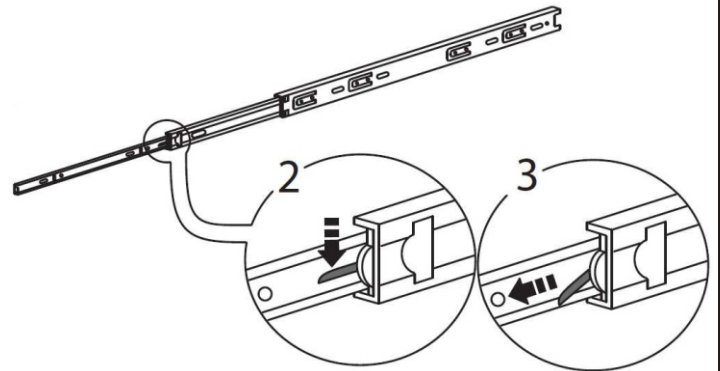

# GLOSS Tumba prikrovnaya

D10 x23 USØ3,5x16	O1 x2 UsØ4x30	ZX x2 ø7x50	G5 x18	G2 x1	N1 x1 350mm
T1 x4 50x50x20mm	BO1 x1 128mm	B4 x16	B5 x16 ø15x12	S1 x6	A1 x18 ø8x30
KR2 x16 USØ3,5x30					

1

D10	
x6	USØ3,5x16

N1	
x1	350mm

2

B4	
x4	

B5	
x8	ø15x12

A1	
x8	ø8x30

3

A1	
x4	ø8x30

B4	
x8	