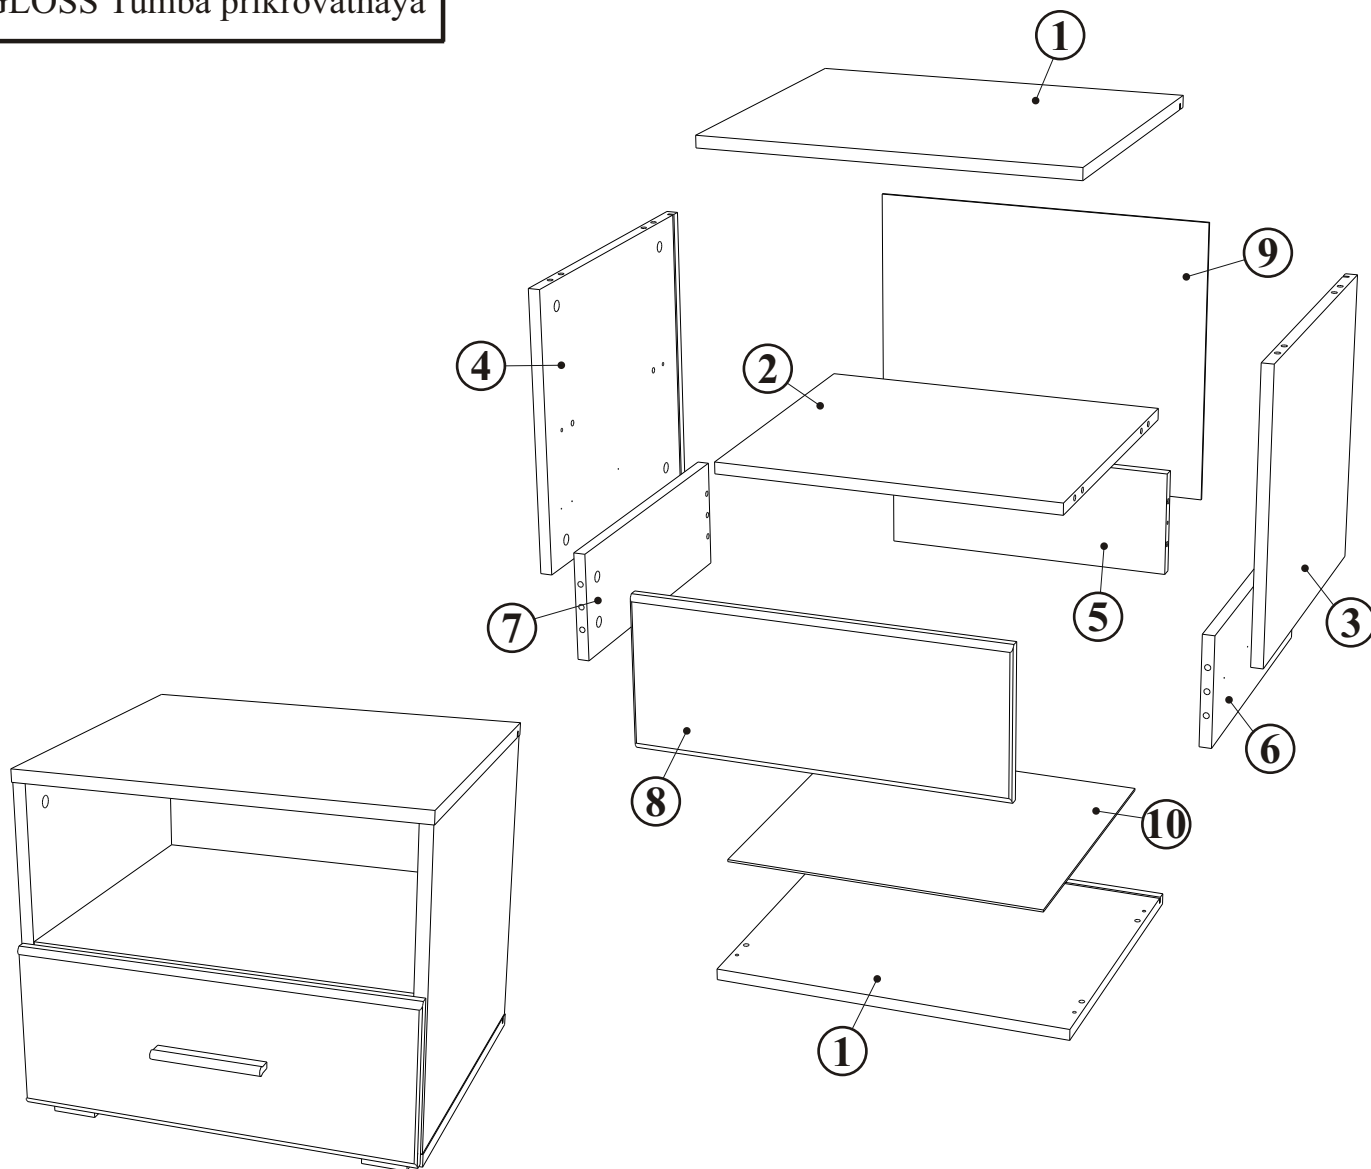

# GLOSS Tumba prikrovatnaya

NO	Dim.		Col.-No	Qty
1	502	430	1	2
2	468	412	1	1
3	490	429	1	1
4	490	429	1	1
5	410	150	1	1
6	400	150	1	1
7	400	150	1	1
8	205	496	1	1
9	403	481	1	1
10	441	406	1	1

# GLOSS Tumba prikrovnaya

D10 x23 USØ3,5x16	O1 x2 UsØ4x30	ZX x2 ø7x50	G5 x18	G2 x1	N1 x1 350mm
T1 x4 50x50x20mm	BO1 x1 128mm	B4 x16	B5 x16 ø15x12	S1 x6	A1 x18 ø8x30
KR2 x16 USØ3,5x30					

1

D10	
x6	USØ3,5x16

N1	
x1	350mm

2

B4	
x4	

B5	
x8	ø15x12

A1	
x8	ø8x30

3

A1	
x4	ø8x30

B4	
x8	

12

N1		D10	
x1	350mm	x17	USØ3,5x16

13

O1	
x2	UsØ4x30

BO1	
x1	128mm

14