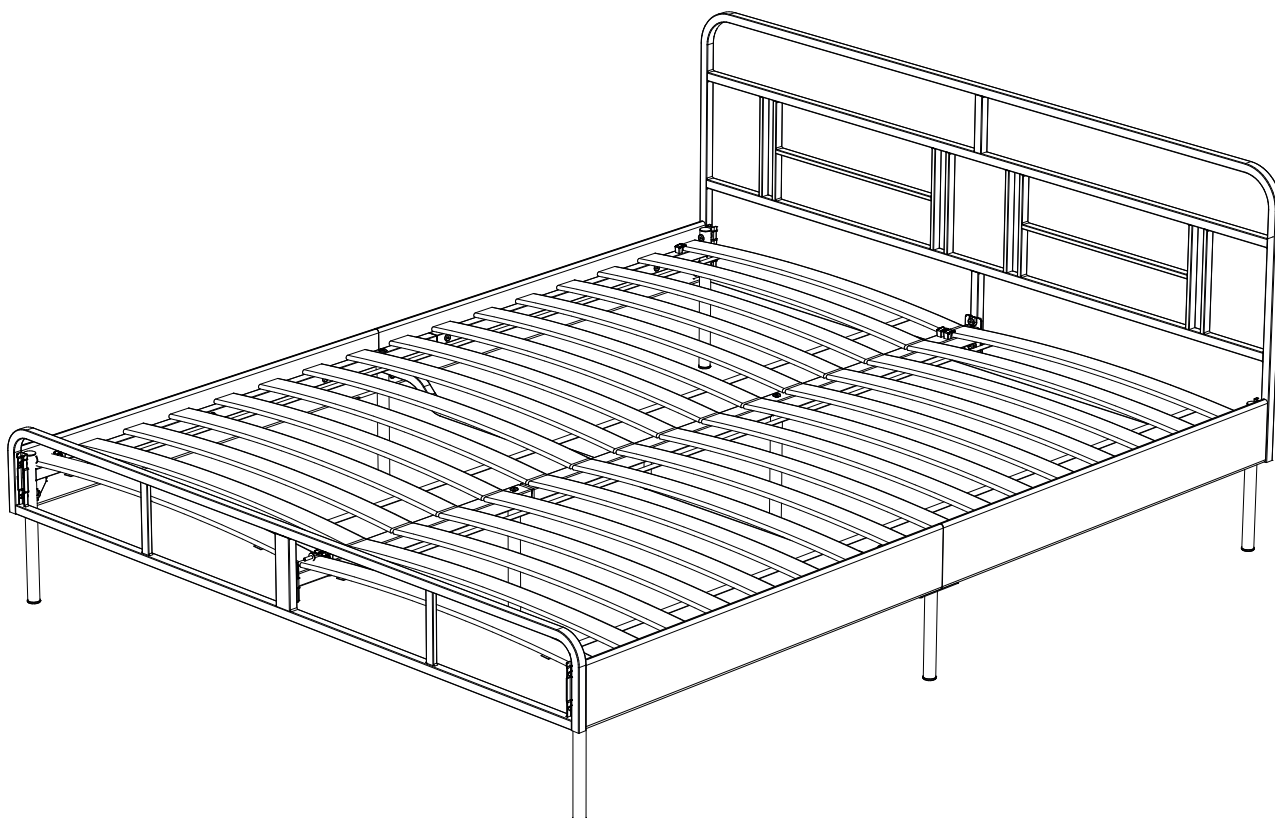

# Инструкция по сборке Каркас кровати 160x200 **MEZA**

ART. MB.0160200.071022