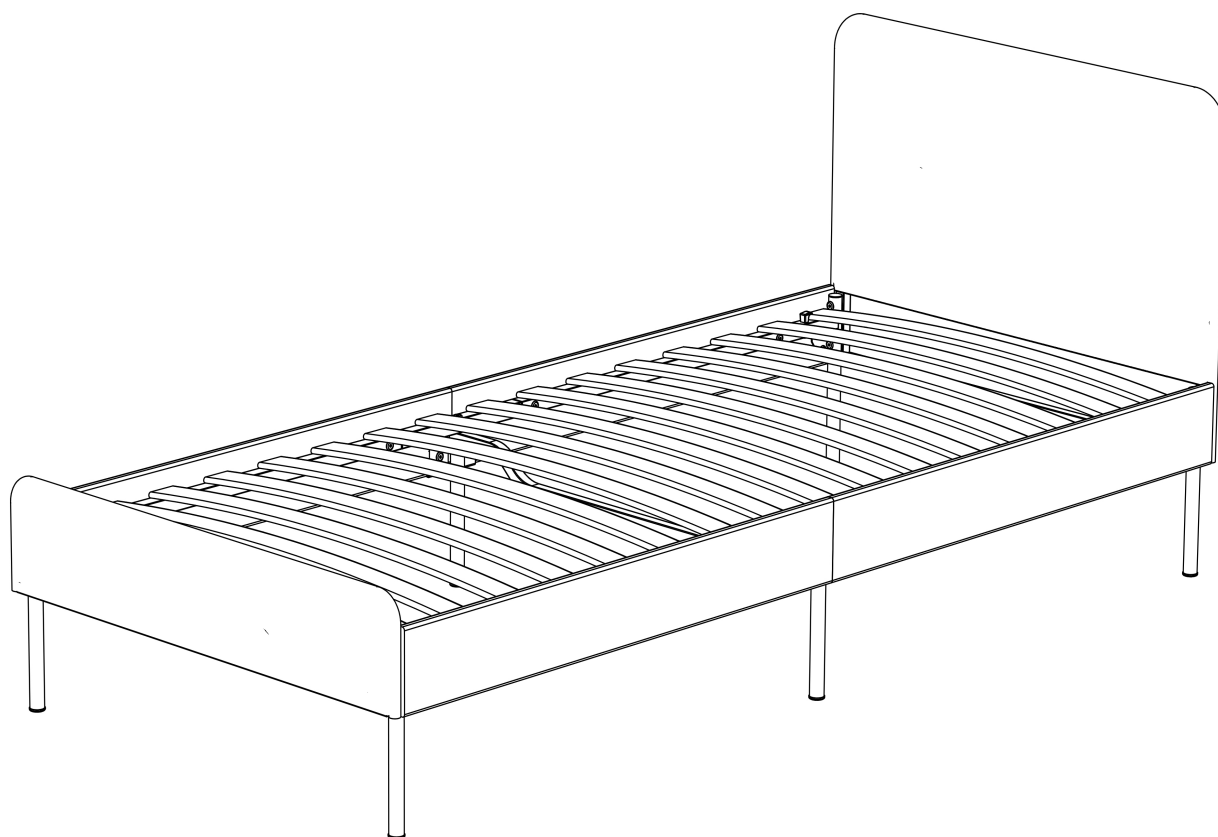

**Инструкция по сборке
Каркас кровати 90x200 см**

MEZA

ART. MB.0090200.190822

ВНИМАНИЕ!

После вскрытия упаковки, перед началом сборки, проверьте наличие комплектующих согласно инструкции по сборке! Рекламации принимаются только при наличии этикетки с упаковки и инструкции по сборке. Сохраняйте данную информацию до начала эксплуатации изделия.

2x

20x

4x

8x

4x

2x

2x

1