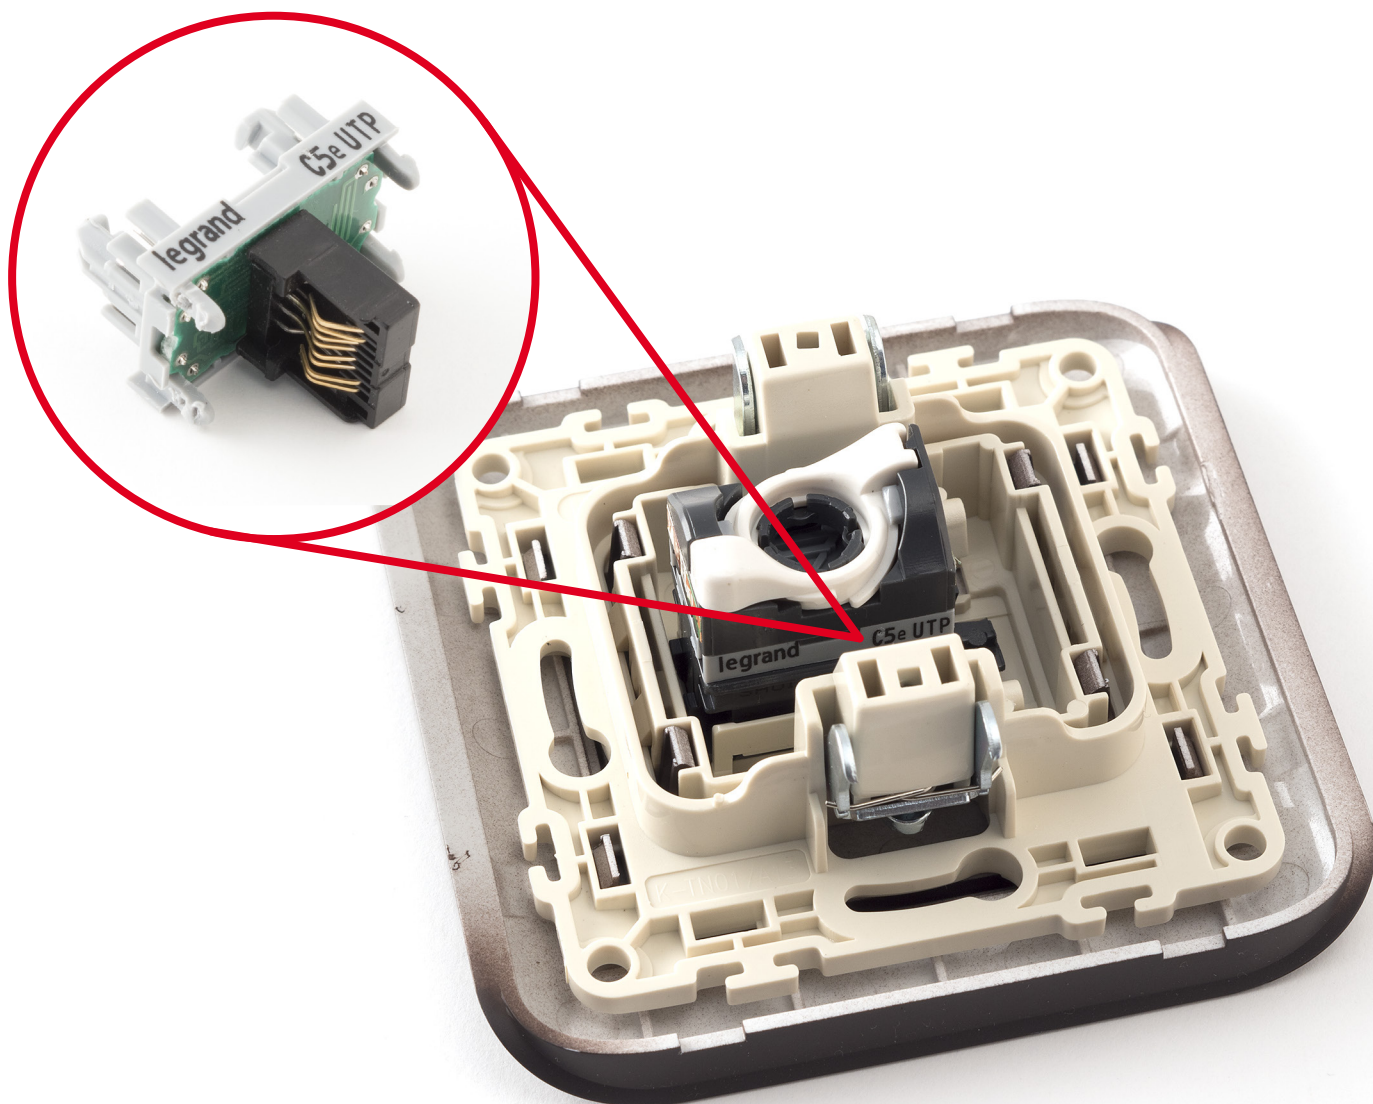

Разъем «Legrand»