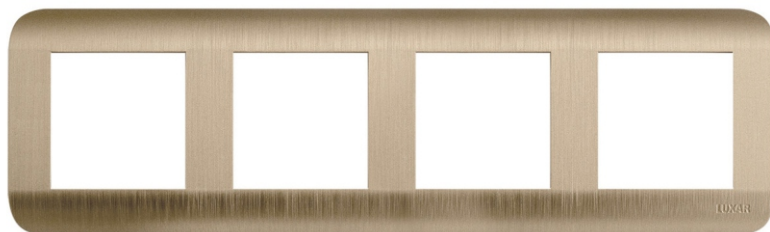

4 поста шампань