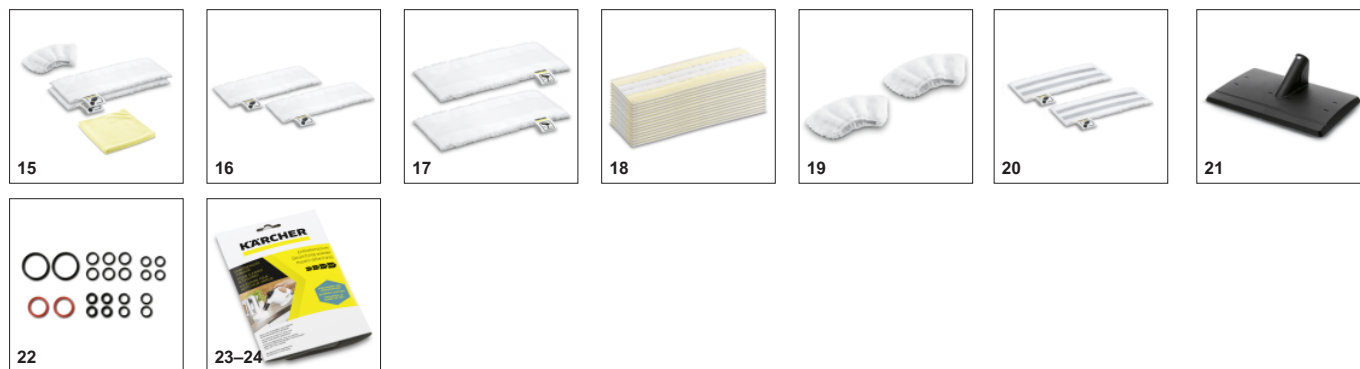

ПРИНАДЛЕЖНОСТИ SC 2 EASYFIX

1.512-063.0

		№ для заказа	Описание	
ПАРООЧИСТИТЕЛЬ / ПАРОПЫЛЕСОС / ГЛАДИЛЬНАЯ СИСТЕМА				
Комплекты текстильных салфеток				
Комплект микроволоконных салфеток для кухни	15	2.863-265.0	Набор микроволоконных салфеток для оптимальной уборки на кухне: 2 салфетки для пола к насадке для пола EasyFix, 1 обтяжка для ручной насадки и 1 салфетка для чистки нержавеющей стали.	☐
Комплект микроволоконных салфеток к насадке для пола EasyFix	16	2.863-259.0	2 износостойкие и хорошо впитывающие влагу микроволоконные салфетки	☐
Комплект микроволоконных салфеток к насадке для пола EasyFix Mini(2шт.)	17	2.863-296.0	Высококачественные микроволоконные салфетки к насадке для пола EasyFix Mini: Салфетку можно заменить без контакта с грязью. Благодаря удобной застежке-липучке, салфетки удобно снимать и надевать на насадку для пола EasyFix Mini.	☐
Одноразовые салфетки SC EasyFix	18	2.863-299.0	1 5 салфеток однократного применения к насадке для пола EasyFix, обеспечивающие быструю и гигиеничную очистку твердых напольных покрытий. Легко фиксируются на насадке при помощи крепления-липучки.	☐
Комплект микроволоконных обтяжек для ручной насадки	19	2.863-270.0	2 обтяжки из высококачественного микроволокна для ручной насадки, обеспечивающие улучшенное отделение и поглощение жировых и прочих загрязнений.	☐
Комплект абразивных салфеток к насадке для пола EasyFix	20	2.863-309.0	Абразивные салфетки для пола EasyFix удаляют даже стойкие пятна с каменных полов, нечувствительных к механическим воздействиям. Застежка-липучка позволяет легко прикреплять салфетку к насадке и снимать ее без контакта с грязью.	☐
Другое				
Насадка для удаления обоев	21	2.863-062.0	Для легкого отделения обоев и остатков клея паром.	☐
Комплект запасных колец круглого сечения	22	2.884-312.0	для замены колец круглого сечения в различных принадлежностях к парочистителям (в предохранительном затворе, точечном сопле, удлинителе, паровом шланге и разъеме угога).	☐
АНТИНАКИПИН				
RM Порошок для удаления накипи (6x17г)	23	6.295-987.0	Эффективно удаляет накипь, образующуюся в парочистителях и других бытовых электроприборах (чайниках, кофеварках и т. д.), обеспечивая продление срока их службы и уменьшение расхода электроэнергии.	☐
RM 511 6x17g Descaling powder EU	24	6.296-193.0		☐

☒ Входит в комплект поставки
☐ Доступные аксессуары.
☐ Чистящее средство.