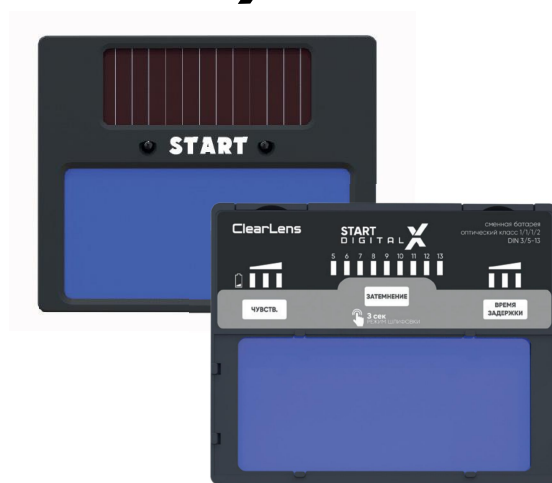

DIGITAL X MAX

DIGITAL X PRO

DIGITAL X

ТЕХНИЧЕСКИЕ ХАРАКТЕРИСТИКИ АСФ ClearLens®

	DIGITAL X MAX	DIGITAL X PRO	DIGITAL X
Оптический класс светофильтра	1/1/1/1		1/1/1/2
Цветопередача		Естественная	
Размер смотрового/бокового окна	108x82 / 74x50x59 мм	108x74 мм	92x42 мм
Затемнение в светлом состоянии		DIN 3	
Степень затемнения	DIN 4-8/9-14	DIN 4-8/9-13	DIN 5-13
Регулировка степени затемнения	Synergic / внутренняя цифровая	Внутренняя цифровая	Внешняя / внутренняя ступенчатая
Регулировка чувствительности	Synergic / внутренняя цифровая	Внутренняя цифровая	Внутренняя ступенчатая
Регулировка времени задержки	Synergic / внутренняя цифровая	Внутренняя цифровая	Внутренняя ступенчатая
Защита от УФ/ИК излучения	до 14 DIN	до 13 DIN	
Источник питания	Солнечная батарея (2), сменный элемент питания (2xCR2450)	Солнечная батарея, сменный элемент питания (2xCR2450)	Солнечная батарея, сменный элемент питания (2xCR2032)
Индикатор низкого заряда батареи	Цифровой		Есть
Количество сенсоров	5	4	2
Время срабатывания	1/30000		
Температура эксплуатации	от -5 до +55 °C		
Материал корпуса маски	Ударопрочный пластик		
Режим шлифовки	Есть, (DIN3), кнопка внешняя		
Кнопка тест	Есть		Нет
Функция «Градиент»	Есть		Нет
Память режимов	Есть		Нет

DIGITAL X

МАСКА СВАРЩИКА ХАМЕЛЕОН START Digital X MAX

Артикул	51S101X
Оптический класс	1-1-1-1
Технология ЖК	ClearLens
Функция «Градиент»	есть
Функция самодиагностики	есть
Зона обзора	панорамная
Режим степени затемнения	авто «Synergic»
Режим чувствительности	авто «Synergic»
Режим времени задержки	авто «Synergic»
Сенсорные датчики	5шт
Наголовник	START X