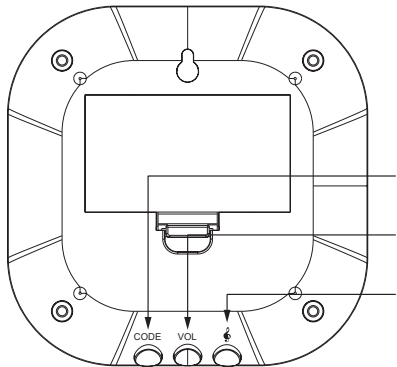

Настройка кнопки вызова
и звонка (динамика) на одну частоту

Регулировка громкости
(высокая, средняя, низкая, беззвучный режим)

Выбор мелодий

Приёмник
(динамик)

обратная сторона