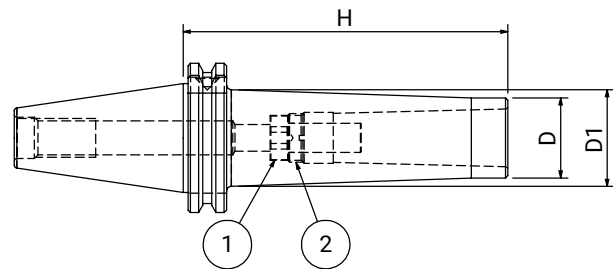

COD	CONO	MORSE	D	H	1 - VITE	2 - GHIERA
130MF101	ISO30	1	25	50	110603501	121206502
130MF102	ISO30	2	32	60	111003014	121500802
130MF103	ISO30	3	40	80	111204003	122000603
140MF101	ISO40	1	25	50	110603501	121206502
140MF102	ISO40	2	32	50	111003014	121500802
140MF103	ISO40	3	40	70	111204003	122000603
140MF104	ISO40	4	48	95	111604514	122400903
150MF101	ISO50	1	25	50	110603501	121206502
150MF102	ISO50	2	32	50	111003014	121500802
150MF103	ISO50	3	40	65	111204003	122000603
150MF104	ISO50	4	48	95	111604514	122400903
150MF105	ISO50	5	63	120	112005003	123601104

COD	CONO	MORSE	D	H	D1	1 - VITE	2 - GHIERA
140MF201	ISO40	1	18	120	25	121206502	110603501
140MF202	ISO40	2	25	120	32	121500802	111003014
140MF203	ISO40	3	33	135	40	122000603	111204003
140MF204	ISO40	4	40	165	48	122400903	111604514
150MF201	ISO50	1	25	170		121206502	110603501
150MF202	ISO50	2	25	170	32	121500802	111003014
150MF203	ISO50	3	33	170	40	122000603	111204003
150MF204	ISO50	4	40	170	48	122400903	111604514
150MF205	ISO50	5	55	220	63	123301205	112005003