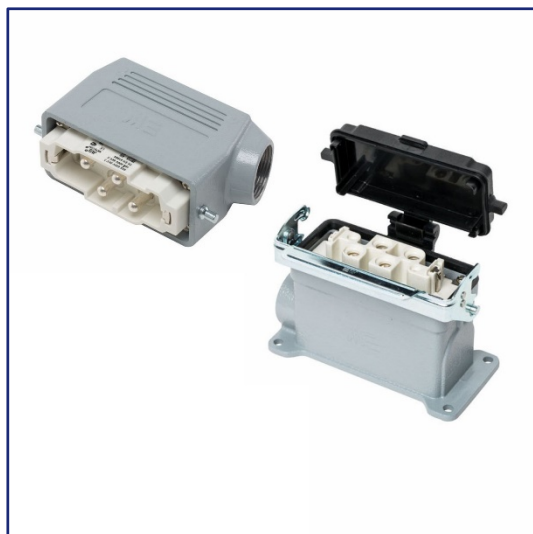

H4K-AM-DCF

685725K

Основные характеристики

Количество контактов	4 (4P+E)
Номинальный ток	80A
Номинальное напряжение	400/690V
Материал вставок	PBT %30 GF, V0
Сечение проводников	1,5-16мм ²
Зачистка изоляции	7мм
Тип клемм	Винтовые
Момент затяжки	1,2..3Nm
Сопротивление контакта	≤ 1мОм
Долговечность, циклов	≥ 500
Материал корпусов	Алюминий
Степень защиты	IP65
Диапазон рабочих температур	-40..+125°C
*Кабельный ввод	PG21 (2шт.)

Состав комплекта

H16E-A
29363

H16E-DC
29411S

H4K-M
29115

H4K-F
29114

PG21

*** Внимание:** кабельные вводы в состав комплекта не входят, их необходимо приобретать отдельно! Для данного комплекта требуется 2 кабельных ввода PG21.